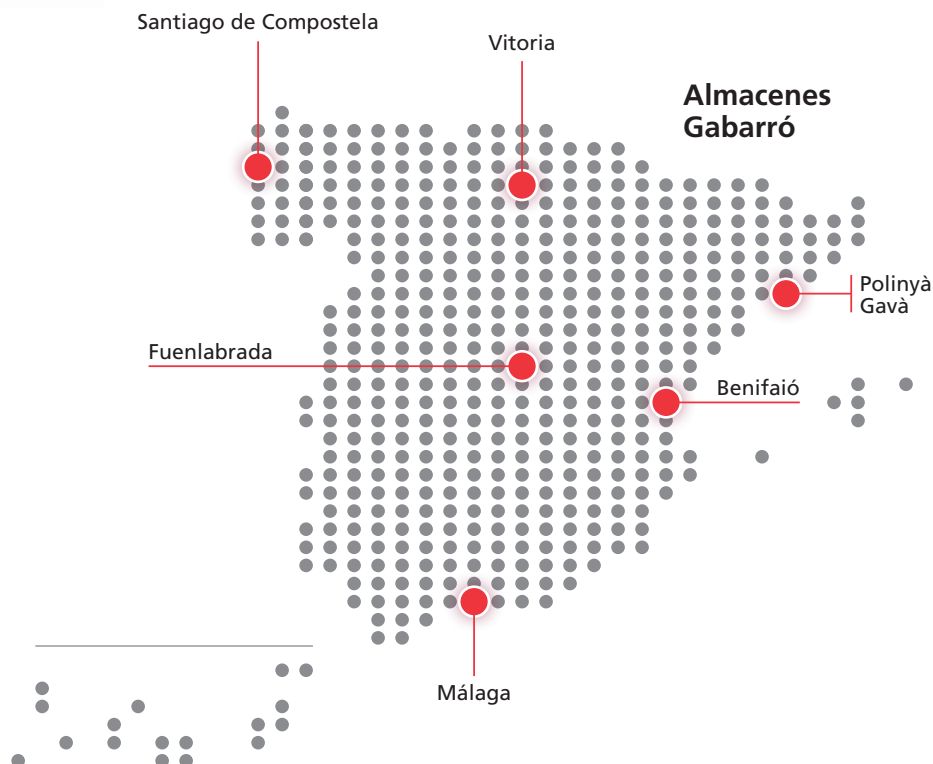

madema

The Biofore Company **UPM**

polyrey

SONAE ARAUCO
Taking wood further

FINSA

BOZZA

El mejor servicio

- **ÁGIL SERVICIO A NIVEL NACIONAL**
Amplio stock distribuido en 7 almacenes (más de 70.000 m²)
- **AMPLIO SERVICIO DE CORTE Y MECANIZACIÓN**
- **PEDIDOS Y PRESUPUESTOS LAS 24 HORAS**
A través del área privada en www.gabarro.com, puede consultar toda la gama de productos, solicitar presupuestos y hacer pedidos.