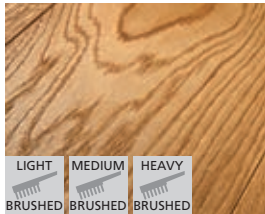

NR

NR Natur Roble

Los patrones y formas naturales de esta calidad aportan a su suelo un carácter propio, por su veteado y tonos más contrastados.

NTR

NTR Natur Tropicales

Reúne la riqueza visual propia de cada especie de madera, con variedad en el veteado y variedad en los tonos.

AB

AB Roble

Madera limpia de nudos, libre de albura, admite algún nudo de pequeño diámetro y con poca variación de tono. Contiene dos lamas partidas por caja.

CD

CD Roble

La calidad CD Roble contiene madera con nudos y nudos reparados, con algo de albura y variaciones naturales del color que aportan un toque vibrante a los suelos.

Un 20% calidad AB y el 80% calidad CD.

Con nudos y nudos reparados.

ACABADOS

TRATAMIENTOS DE LA SUPERFICIE

Cepillado

El cepillado de la superficie destaca la estructura natural del veteado y enfatiza la estructura de la madera. Sus efectos varían en función de la pieza de madera. Esta técnica puede realizarse con cepillos de distintos materiales y niveles de dureza que permiten tres tipos de cepillados de diferente intensidad.

Tintado

Con el tintado se embellecen aún más los tonos naturales de la madera.

Bordes microbiselados

Los bordes biselados proporcionan al suelo un aspecto distinto. En nuestro catálogo encontrará un gran número de suelos con bordes biselados.