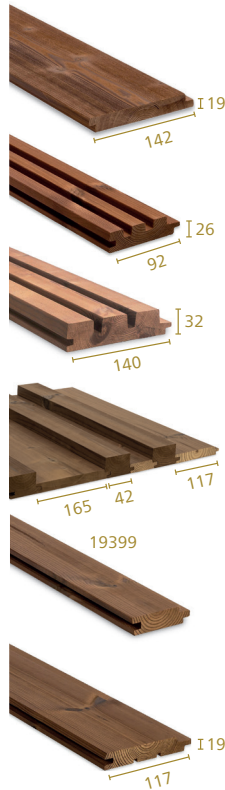

SLATPANEL Roble	SLATPANEL Roble Negro	Listón SLATPANEL Roble
21086 2750 x 88 x 12	21087 3050 x 124 x 12	21089 2800 x 38 x 30

*SLATPANEL ignífugo. Consultar formatos y disponibilidad.

INTERIOR

EXTERIOR

Machihembrados de madera

1 cara biselada

151286	90 x 9
--------	--------

INTERIOR

EXTERIOR

LUNAWOOD

Machihembrados de madera termotratada

Los machihembrados de madera termotratada Lunawood aportarán a tu proyecto un plus de estética y originalidad gracias a los distintos formatos y acabados. Son un producto natural y sin aditivos químicos con resistencia garantizada para aplicaciones exteriores e interiores.

Abeto Luna Layer **NOVEDAD**

21160 142 x 19
Acabado arenado

Pino Flandes Luna Trio

19099 92 x 26

Abeto Luna Triple Listón

170166 140 x 32

Pino Flandes Panel System

19399 117 x 19 **MT**

19401 165 x 19 **MT**

19400 42 x 68

Pino Flandes

170420 117 x 19

MT Mecanizado testas

INTERIOR

EXTERIOR

Machihembrados tecnológicos