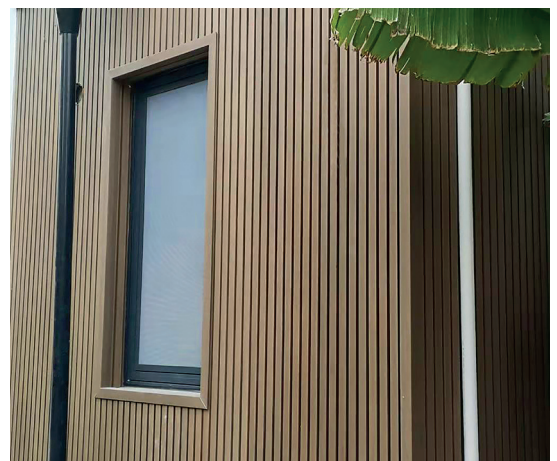

Ligero Ipé

19317 2900 x 65 x 40

19318 2900 x 115 x 25

www.gabarro.com

A Coruña

Santiago de Compostela

Tel: 981 575 159

ventas.galicia@gabarro.com

Álava

Vitoria

Tel: 945 219 160

ventas.vitoria@gabarro.com

Barcelona

Polinyà - Gavà

Tel: 937 484 838

ventas@gabarro.com

Madrid

Fuenlabrada

Tel: 916 424 943

ventas.madrid@gabarro.com

Málaga

Málaga

Tel: 952 056 620

ventas.malaga@gabarro.com

Valencia

Benifaió

Tel: 961 767 520

ventas.benifaijo@gabarro.com