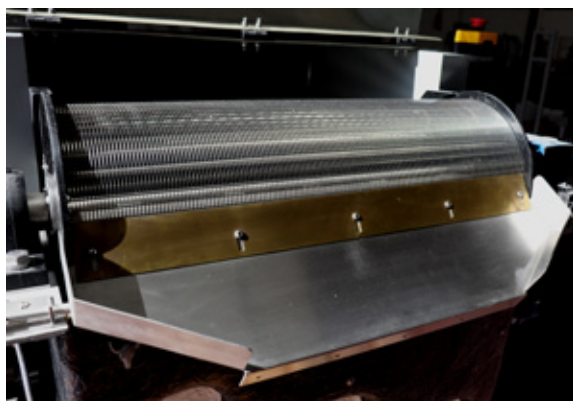

Tamiz rotativo
de alta
capacidad

TAMIZ

Ámbitos de actuación

Tratamiento de aguas urbanas

Tratamiento de aguas industriales

Sistemas de potabilización

TAURUS, el sistema de desbaste con limpieza automática para grandes caudales

/ Fabricado en PRFV y acero inoxidable AISI 316.

/ Luces de malla desde 0.25 hasta 3 mm.

/ Doble sistema de limpieza.

/ Incluye bancada fabricada en acero inoxidable, para facilitar el desplazamiento del equipo.

/ Tras el tamizado, posee un canal por el que se vierten los residuos sólidos para facilitar su retirada.

Accesorios incluidos

- > Válvula de mariposa
- > Sistema de limpieza automático
- > Pulsador tipo Seta para paro de emergencia
- > Interruptor de parada de emergencia, en caso de apertura de la tapa abatible
- > Válvula de bola para el vaciado del equipo

Los tamices rotativos Salher son sistemas de desbaste utilizados como pretratamientos para:

- / Separar los residuos sólidos del agua
- / Proteger los equipos electromecánicos de las líneas de tratamiento de aguas
- / Asegurar un funcionamiento más eficiente.