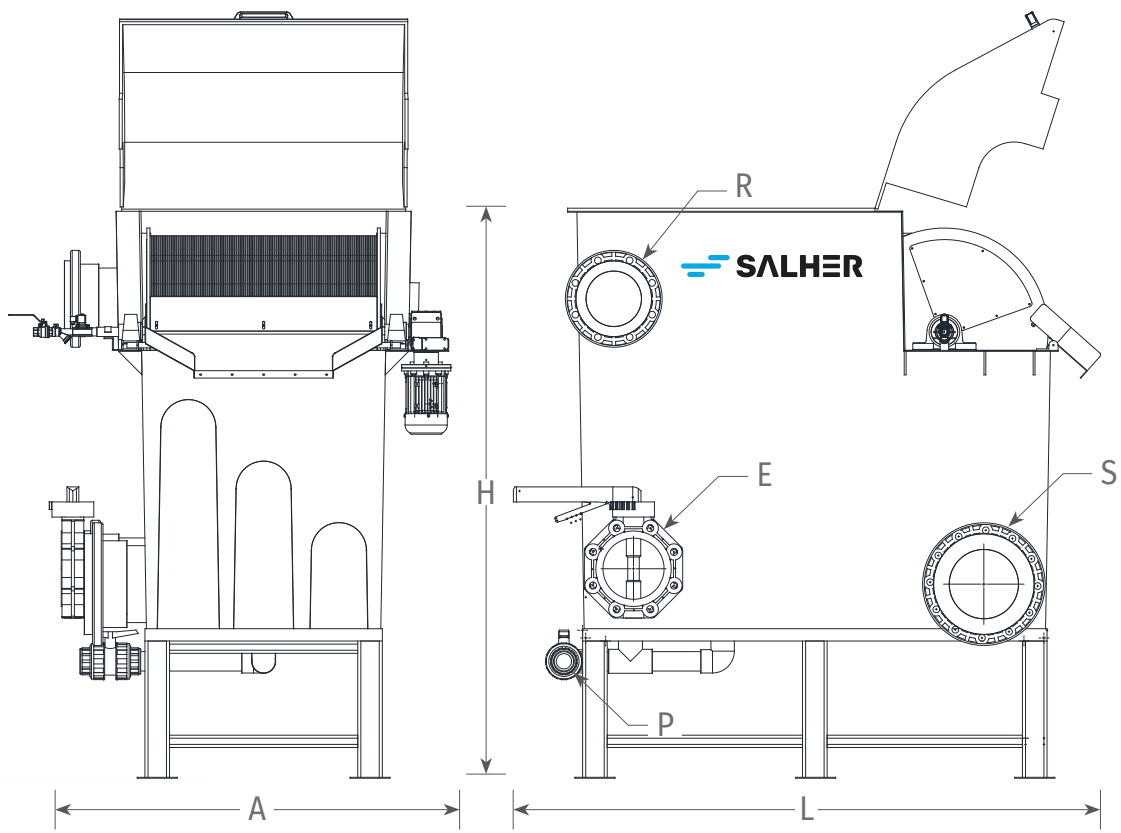

/ Fabricado en PRFV y acero inoxidable AISI 316.

/ Luces de malla desde 0.25 hasta 3 mm.

/ Doble sistema de limpieza.

/ Incluye bancada fabricada en acero inoxidable, para facilitar el desplazamiento del equipo.

Los tamices rotativos Salher son sistemas de desbaste utilizados como pretratamientos para:

- / Separar los residuos sólidos del agua
- / Proteger los equipos electromecánicos de las líneas de tratamiento de aguas
- / Asegurar un funcionamiento más eficiente.