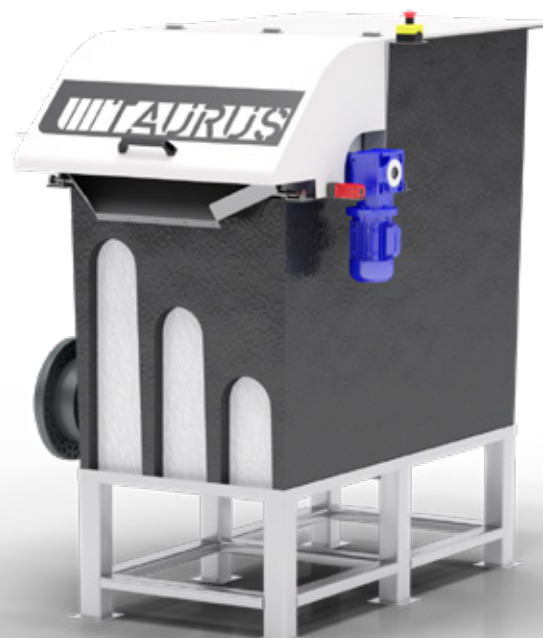

Tamiz rotativo
de alta
capacidad

TAMIZ

Ámbitos de actuación

Tratamiento de aguas urbanas

Tratamiento de aguas industriales

Sistemas de potabilización

TAURUS, el sistema de desbaste con limpieza automática para grandes caudales

/ Fabricado en PRFV y acero inoxidable AISI 316.

/ Luces de malla desde 0.25 hasta 3 mm.

/ Doble sistema de limpieza.

/ Incluye bancada fabricada en acero inoxidable, para facilitar el desplazamiento del equipo.

/ Tras el tamizado, posee un canal por el que se vierten los residuos sólidos para facilitar su retirada.

Accesorios incluidos

- > Válvula de mariposa
- > Sistema de limpieza automático
- > Pulsador tipo Seta para paro de emergencia
- > Interruptor de parada de emergencia, en caso de apertura de la tapa abatible
- > Válvula de bola para el vaciado del equipo

Los tamices rotativos Salher son sistemas de desbaste utilizados como pretratamientos para:

- / Separar los residuos sólidos del agua
- / Proteger los equipos electromecánicos de las líneas de tratamiento de aguas
- / Asegurar un funcionamiento más eficiente.