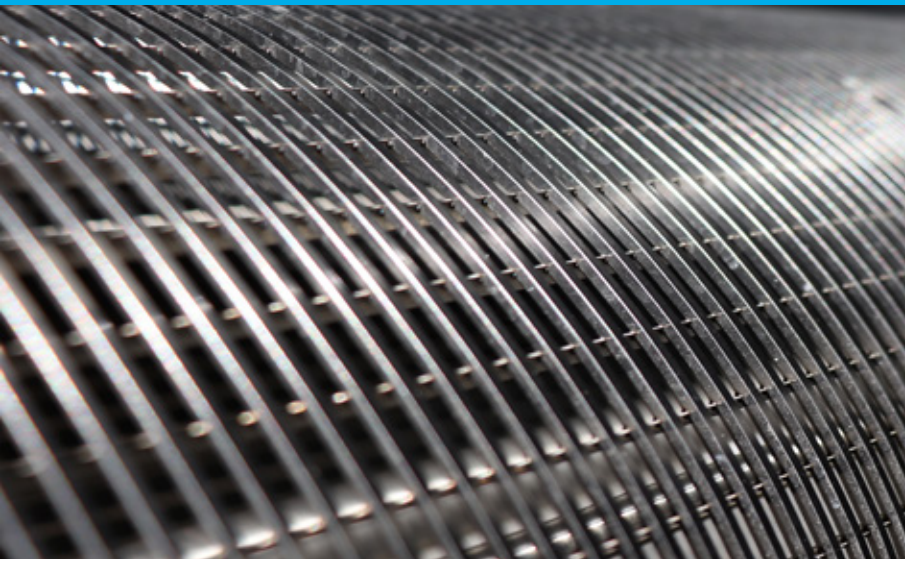

/ Fabricado en PRFV y acero inoxidable AISI 316.

/ Luces de malla desde 0.25 hasta 3 mm.

/ Doble sistema de limpieza.

/ Incluye bancada fabricada en acero inoxidable, para facilitar el desplazamiento del equipo.

Los tamices rotativos Salher son sistemas de desbaste utilizados como pretratamientos para:

- / Separar los residuos sólidos del agua
- / Proteger los equipos electromecánicos de las líneas de tratamiento de aguas
- / Asegurar un funcionamiento más eficiente.