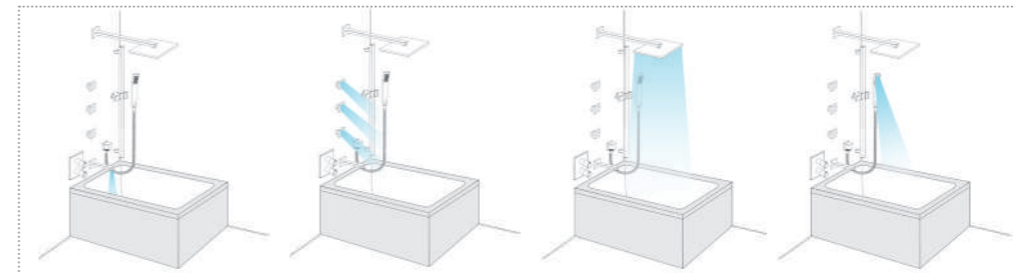

Baño - Ducha / Bath-shower

Baño-Ducha de empotrar. Rociador, teléfono, jets o baño.
Concealed bath-shower with diverter. Shower head, handset, body jets or bath spout.

DUCHA EMPOTRAR 3-4 VIAS

Concealed shower mixer 3-4 outlets diverter

AGORA XTREME

iclever 4 98742
Necesario - No incluido
Needed - Not included

Ducha monomando empotrar 1/2".
Concealed single-lever shower mixer 1/2".

REF.		€	📦
60748	● Cromado · Chrome	187,00	6
98742	iclever 4	128,60	6