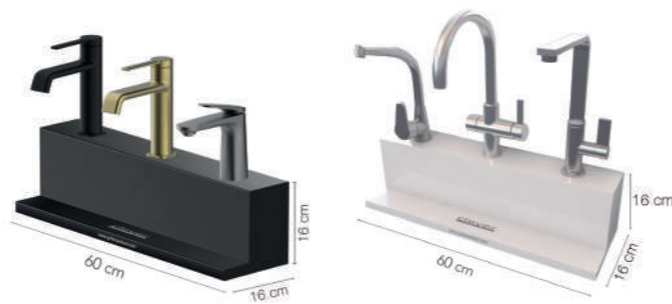

EXPOSITOR SOBREMESA
Faucet display stand over-table

GRIFERÍA NO INCLUIDA
FAUCETS NOT INCLUDED

Expositor sobremesa.
Faucet display stand over-table.

REF.	€	📦
950079 Negro · Black	193,26	1
95821 Blanco · White	193,26	1