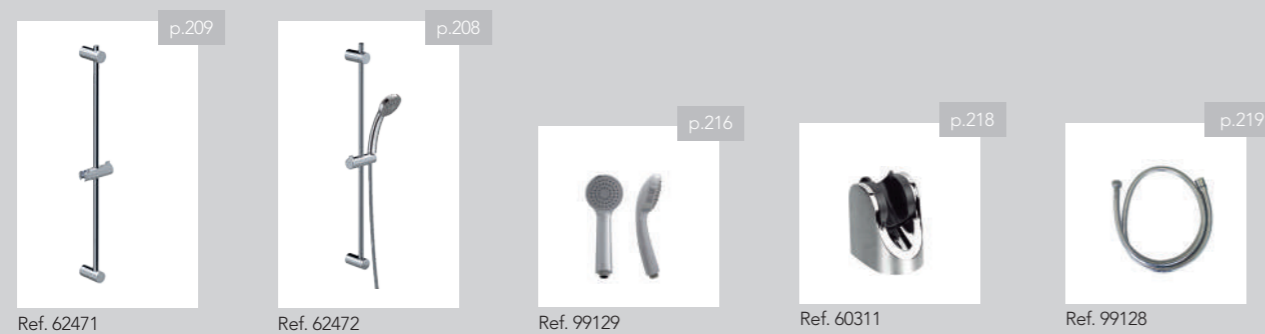

PRODUCTOS RELACIONADOS / Related products