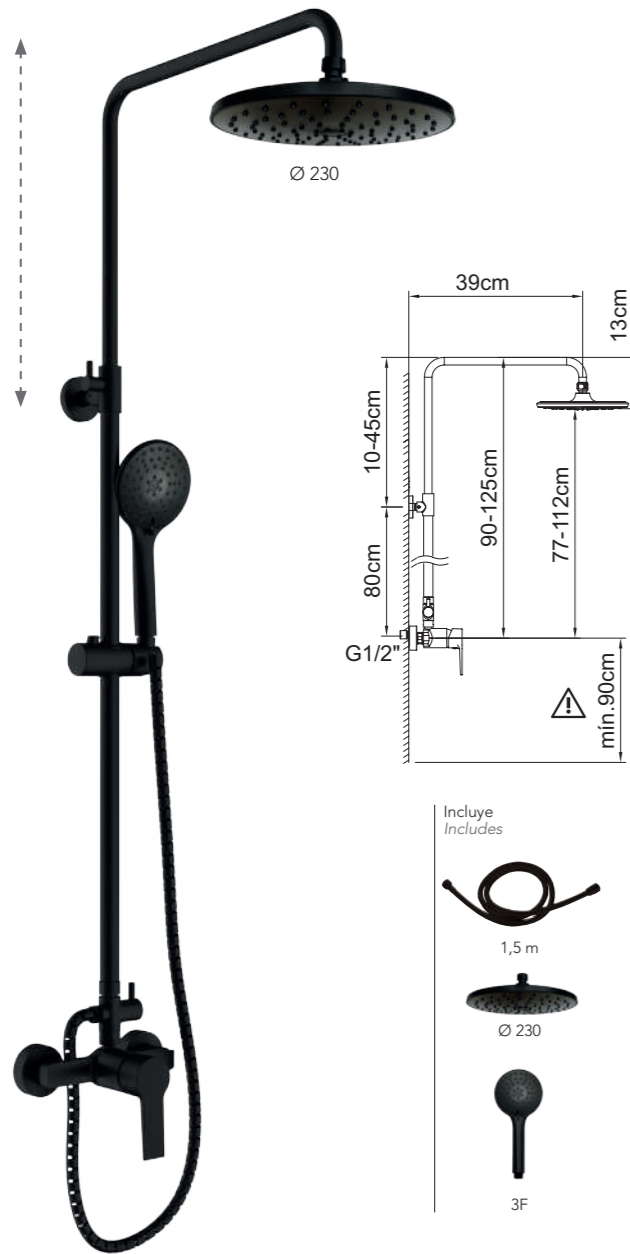

Monomandos Extensibles

Adjustable single levers

CONJUNTO DE DUCHA EXTENSIBLE MONOMANDO
Extensible shower system

GO!2

Conjunto de ducha monomando con barra extensible con soporte articulado deslizante.
Single-lever shower set mixer with extendable bar with sliding articulated support.

REF.	€	📦
62124 ● Negro · Black	200,28	4