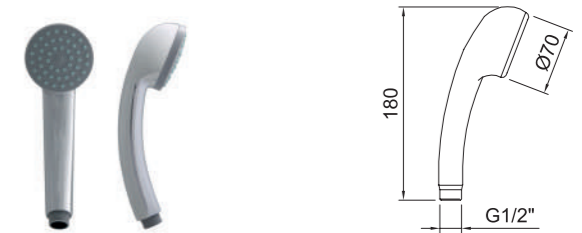

REF.	€	📦
61776 Bronce · Bronze	61,98	25

DUCHA
Handset

S12 URBAN

Teléfono ducha S12 Urban Ø70mm.
S12 Urban shower handset Ø70mm.