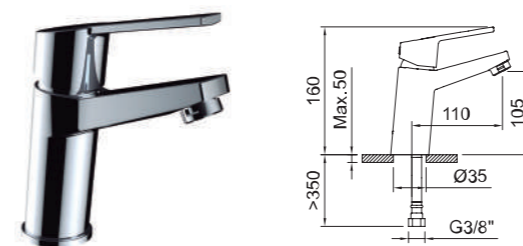

Lavabo monomando con aireador y flexibles 3/8" >350mm.
Single-lever basin mixer with aerator and flexible hoses 3/8" >350mm.

REF.	€	📄
99823C Cromado · Chrome	73,97	12
99824C Cromado · Chrome	80,97	12
99825C Cromado · Chrome	87,97	12
61842 Cromado · Chrome	86,97	12