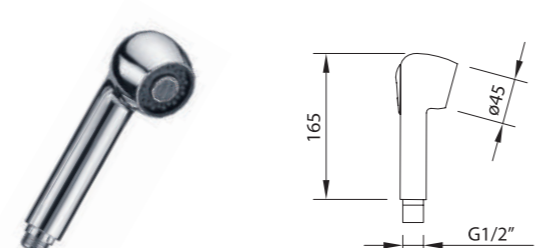

DUCHA
Pull-out handshower for sink mixer