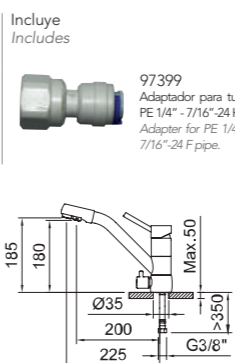

SQUARE

Fregadero 3 vías para equipos de tratamiento del agua, con 2 salidas de agua, caño giratorio y flexibles 3/8" >350mm.
3-way sink for water treatment equipment with 2 water outlets, swivel spout and flexible hoses 3/8" >350mm.

REF.	€	📦
60151 Cromado · Chrome	235,64	4

ROUND

Fregadero 3 vías para equipos de tratamiento del agua, con 2 salidas de agua, caño giratorio y flexibles 3/8" >350mm.
3-way sink for water treatment equipment with 2 water outlets, swivel spout and flexible hoses 3/8" >350mm.

REF.	€	📦
60150 Cromado · Chrome	202,81	4

Fregadero monomando 3 vías para equipos de tratamiento del agua, con 2 salidas de agua, caño giratorio y flexibles 3/8" >350mm.
3-way single-lever sink mixer for water treatment equipment with 2 water outlets, swivel spout and flexible hoses 3/8" >350mm.

REF.	€	📦
61101 Cromado · Chrome	183,07	4

Fregadero 3 vías para equipos de tratamiento del agua, con 2 salidas de agua, caño giratorio y flexibles 3/8" >350mm.
3-way sink for water treatment equipment with 2 water outlets, swivel spout and flexible hoses 3/8" >350mm.

REF.	€	📦
98760 Cromado · Chrome	241,24	8