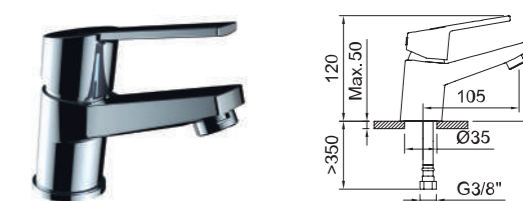

LAVABO 65
Basin mixer 65

Lavabo monomando con aireador y flexibles 3/8" >350mm.
Single-lever basin mixer with aerator and flexible hoses 3/8" >350mm.

REF.	€	📄
99820C Cromado · Chrome	62,84	12
99821C Cromado · Chrome	69,84	12
99822C Cromado · Chrome	76,84	12
61844 Cromado · Chrome	75,84	12

REF.	€	📄
61796 Cromado · Chrome	64,84	12
61797 Cromado · Chrome	71,84	12
61798 Cromado · Chrome	78,84	12
61857 Cromado · Chrome	77,84	12

REF.	€	📄
99248C Cromado · Chrome	66,84	12
99249C Cromado · Chrome	73,84	12
99250C Cromado · Chrome	80,84	12
61845 Cromado · Chrome	79,84	12

Acabados disponibles
Available finishes:

Smart