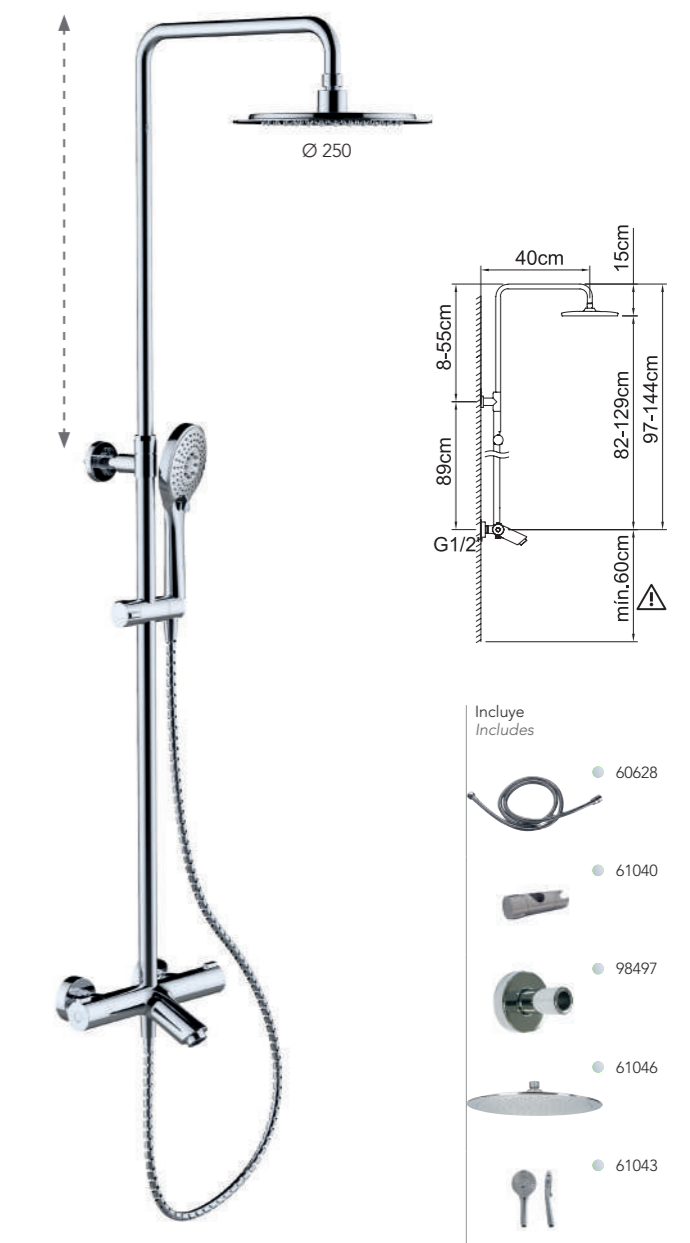

CONJUNTO DE BAÑO-DUCHA TERMOSTÁTICO EXTENSIBLE
Adjustable thermostatic bath-shower system

UP! URBAN

Conjunto de baño-ducha termostática con barra extensible con soporte articulado deslizante.
Thermostatic bath-shower set with extendable bar with sliding articulated support.

REF.	€	📦
61862 Cromado · Chrome	442,16	4