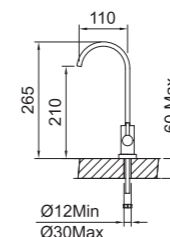

REF.	€	📦
61102 Cromado · Chrome	214,00	5
61237 Negro · Black	235,40	5

ACS

GRIFERÍA AGUA FILTRADA

Water quality sink

Incluye
Includes
Adaptador para tubo PE 1/4" - PE 1/4"
Adapter for PE 1/4" - PE 1/4" pipe.