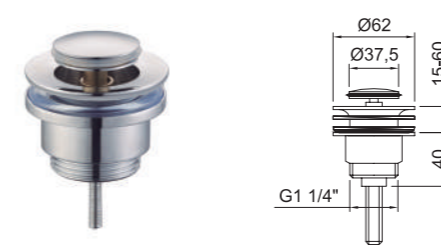

VÁLVULA DESAGÜE SISTEMA QUICK-CLAC
Basin click waste

LINX

Válvula descarga sistema click-clack universal 1 1/4".
Pop-up quick-clac 1 1/4".

REF.	€	📦
98673 Cromado · Chrome	15,42	50