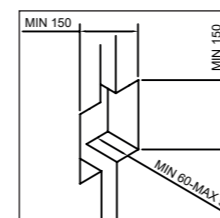

Para la distribución del agua y cierre en sistemas de agua sanitaria

For water distribution and the shut off of domestic water systems

El sistema iKansas 1 vía y 2 vías es compatible con todo tipo de tuberías (cobre, multicapa, PEX o PB) gracias a su probada capacidad de conexión con los diferentes tipos de accesorios de compresión.

The iKansas 1-way and 2-way system is compatible with every type of pipes (copper, multilayer, PEX or PB) thanks to its tested capacity to connect with different types of compression fittings.

- Compacto
- Fácil de instalar
- Seguro
- Alta funcionalidad
- Compact
- Easy to install
- Safe
- High performance

Características iKansas iKansas features

- Monturas de cierre cerámico con cierre de 90°
  Ceramic cartridges with a 90° turn
- iKansas Box tiene poca profundidad (60mm). Puede ser utilizado en todo tipo de paredes o estructuras de yeso.
  iKansas Box is not too deep (60 mm). It's been designed to be used in every type of wall or any plaster.
- Fácil y rápida instalación
  Its installation is fast and easy
- PN 10 y Temperatura máxima 90°C.
  PN 10 and max. temperature 90°C.
- Tapas iKansas en tres colores: blanco, plata y negro
  The lid is available in three colors: white, silver and black

¿Por qué iKansas? Why iKansas?

iKansas es de fácil mantenimiento. Permite sustituir las válvulas de paso instaladas sin necesidad de romper la pared gracias a su sistema de entrada frontal.

iKansas is easy to maintain. It allows us to replace the installed shut-off valves without having to break the wall thanks to its front entry system.

Sistema de agua sanitaria / Domestic water system

Detalles técnicos - Compatibilidad de tuberías

Technical details - Pipes compatibility

Requisitos de instalación

Installation requirements