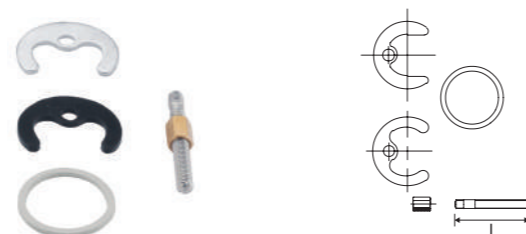

CONJUNTO DE FIJACIÓN
Fixing set

Conjunto de fijación para lavabo, bidé y fregadero 110mm.
Fixing set for basin, bidet and sink 110mm.

REF.	€	📦
96267 Largo - Long / 110mm	7,18	50
95040 Universal	3,28	200

INDICES
Index

REF.	€	📦
97363 Cromado · Chrome	1,37	1500