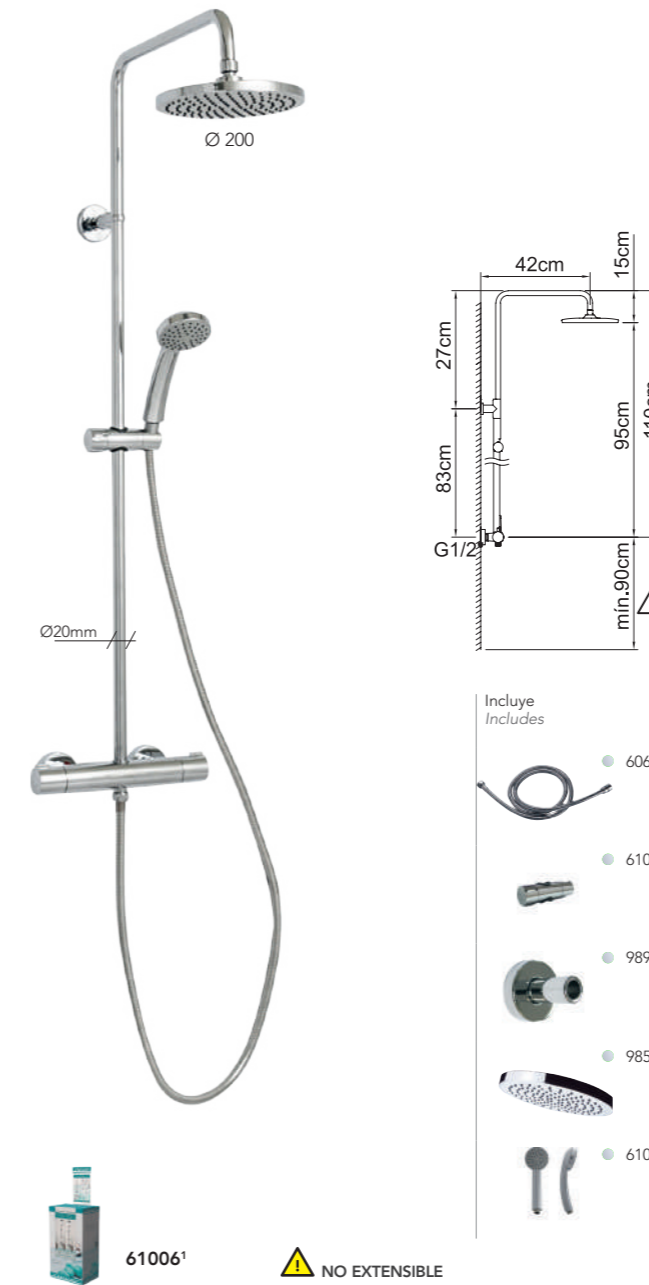

Termostáticos No Extensibles / Non-adjustable thermostatics

CONJUNTO DE DUCHA TERMOSTÁTICO Thermostatic shower system

UP! URBAN

1. Incluye
   Includes
2. 60628
   - 61042
   - 98998
   - 98518
   - 61045

Conjunto de ducha termostática con barra no extensible con soporte articulado deslizante.
Thermostatic shower set with non-extendable bar with sliding articulated support.

REF.	€	📦
61005 Cromado · Chrome	329,00	4
61006¹ Cromado · Chrome	319,00	4

- 61002
- 61030
- 98776
- 61031
- 61052
- 98027

¹ Este producto se suministra en formato Clever Box (Pack indivisible de 4 unidades).
This product is provided in Clever Box packaging (Indivisible packaging of 4 units).