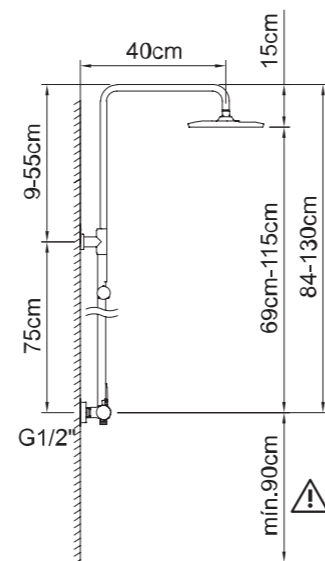

61017¹

Conjunto de ducha monomando con barra extensible con soporte articulado deslizante.
Single-lever shower set mixer with extendable bar with sliding articulated support.

REF.	€	📦
61016 Cromado · Chrome	329,00	4
61017¹ Cromado · Chrome	319,00	4
61019 Negro · Black	361,90	4
62407 Gunmetal · Gunmetal	460,60	4
62408 Oro · Gold	460,60	4

1. Incluye Includes
2. 60628
   - 60795
   - 61972
   - 61973
   - 61046
   - 61047
   - 61040
   - 61041
   - 61043
   - 61044