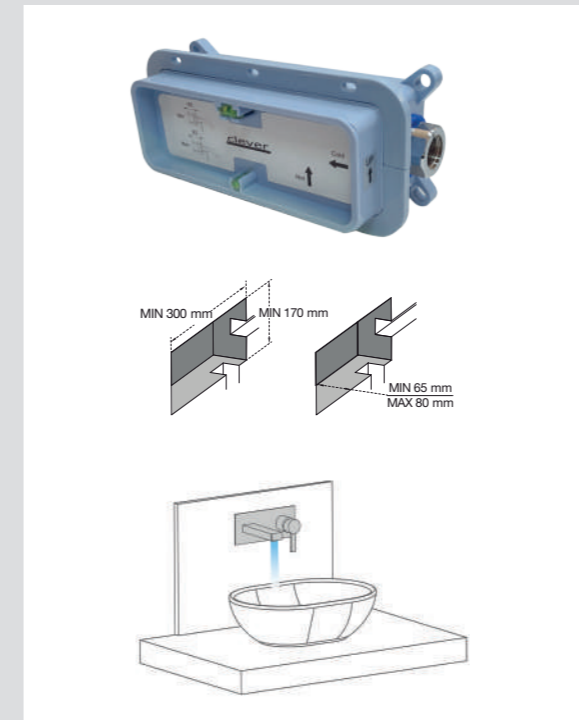

iclever basin - Ref.98703

Para lavabo empotrado
For the concealed basin mixer

LAVABO EMPOTRAR

Concealed basin