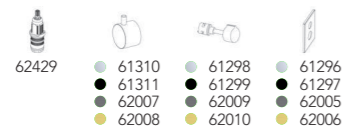

UP! URBAN

INVERSOR CERÁMICO
CERAMIC DIVERTER

iclever 2 98711
Necesario - No incluido
Needed - Not included

Ducha termostática empotrar 1/2".
Concealed thermostatic shower mixer 1/2".

REF.		€	📦
61106	● Cromado · Chrome	189,66	6
61108	● Negro · Black	208,63	6
61960	● Gunmetal · Gunmetal	303,46	6
61961	● Oro · Gold	303,46	6
98711	iclever 2	92,91	6