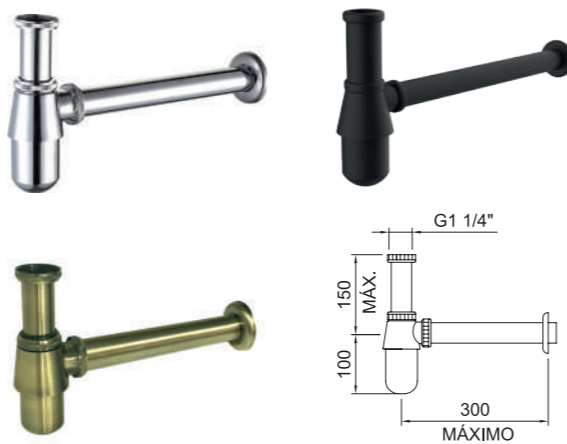

SIFÓN BOTELLA LATÓN

Brass bottle trap

URBAN