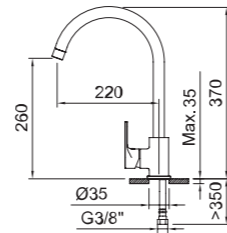

FREGADERO
Sink mixer

ROCKET