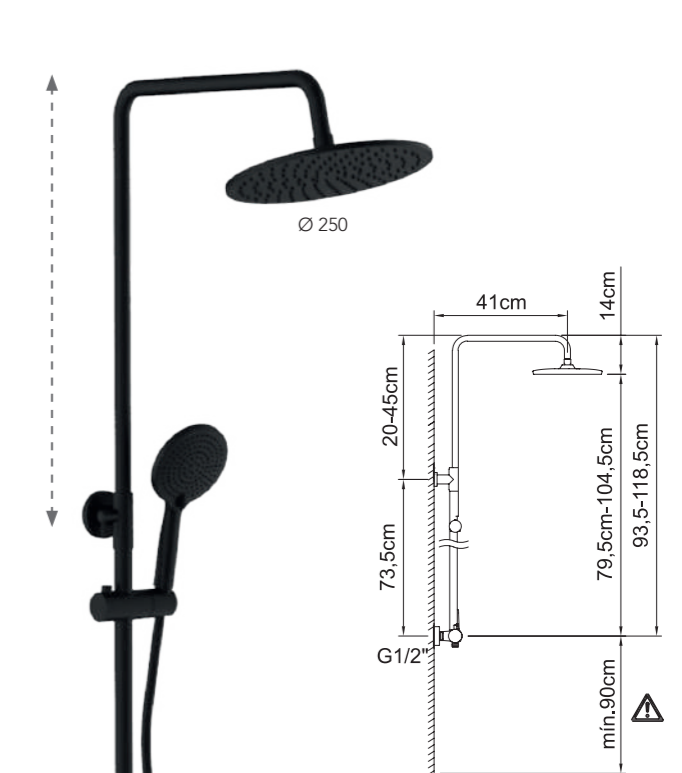

Conjunto de ducha termostática con barra extensible con soporte articulado deslizante.
Thermostatic shower set with extendable bar with sliding articulated support.

REF.		€	
62169	● Negro · Black	257,50	4