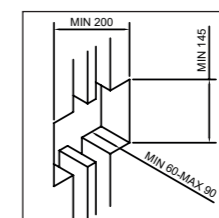

Para la distribución del agua y cierre en sistemas de agua sanitaria

For water distribution and the shut off of domestic water systems

El sistema iKansas 1 vía y 2 vías es compatible con todo tipo de tuberías (cobre, multicapa, PEX o PB) gracias a su probada capacidad de conexión con los diferentes tipos de accesorios de compresión.

The iKansas 1-way and 2-way system is compatible with every type of pipes (copper, multilayer, PEX or PB) thanks to its tested capacity to connect with different types of compression fittings.

- Compacto
- Fácil de instalar
- Seguro
- Alta funcionalidad
- Compact
- Easy to install
- Safe
- High performance

Características iKansas iKansas features

- Monturas de cierre cerámico con cierre de 90°
  Ceramic cartridges with a 90° turn
- iKansas Box tiene poca profundidad (60mm). Puede ser utilizado en todo tipo de paredes o estructuras de yeso.
  iKansas Box is not too deep (60 mm). It's been designed to be used in every type of wall or any plaster.
- Fácil y rápida instalación
  Its installation is fast and easy
- PN 10 y Temperatura máxima 90°C.
  PN 10 and max. temperature 90°C.
- Tapas iKansas en tres colores: blanco, plata y negro
  The lid is available in three colors: white, silver and black

¿Por qué iKansas? Why iKansas?

iKansas es de fácil mantenimiento. Permite sustituir las válvulas de paso instaladas sin necesidad de romper la pared gracias a su sistema de entrada frontal.

iKansas is easy to maintain. It allows us to replace the installed shut-off valves without having to break the wall thanks to its front entry system.

Sistema de agua sanitaria / Domestic water system

Detalles técnicos - Compatibilidad de tuberías

Technical details - Pipes compatibility

Requisitos de instalación

Installation requirements