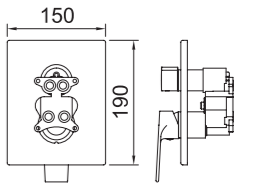

DUCHA EMPOTRAR 2 VÍAS
Concealed shower mixer 2 outlets diverter