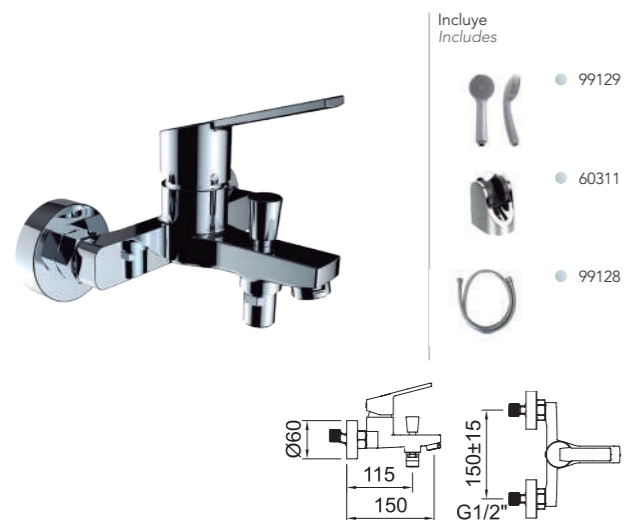

BAÑO-DUCHA
Bath-shower mixer

Baño-ducha monomando con aireador e inversor automático.
Single-lever bath-shower mixer with aerator and automatic diverter.

REF.	€	📦
99830C Cromado · Chrome	103,52	8
99829C Cromado · Chrome	126,52	8

10 años 1F

95222 98490 99817 96200

NF E3/1C1A1U3 ACS EPD

REF.	€	📦
60904C Cromado · Chrome	105,52	8

10 años 50%

95222 98490 99541 96200

NF E3/1C2A1U3 ACS EPD