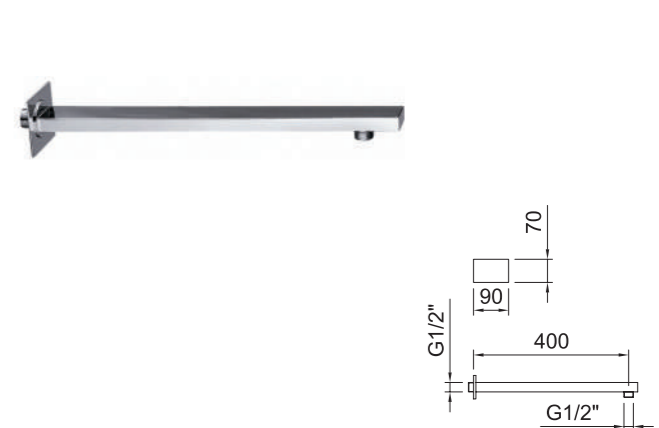

BIMINI

Brazo de rociador mural Bimini 400mm.
Bimini wall-mounted arm shower 400mm.

REF.	€	📄
98000 Cromado · Chrome	72,21	20

Conjuntos Ducha / Shower kits

CONJUNTO BARRA DUCHA Sliding bar set

- Incluye Includes
- 60628
 - 61307
 - 99609