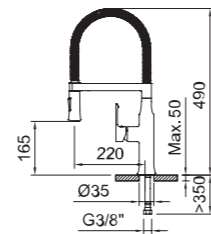

FREGADERO
Sink mixer

CHEF AGORA