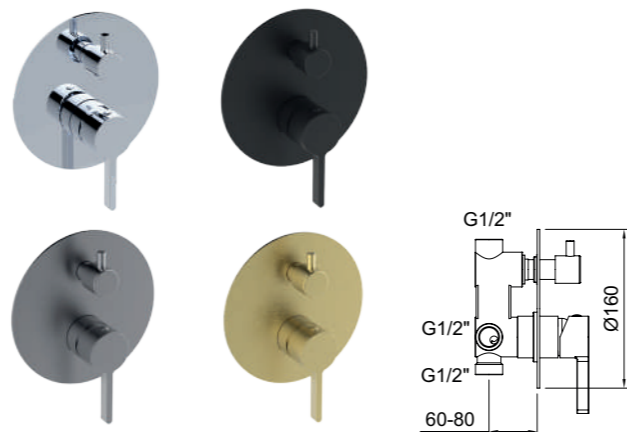

NEXUS

NEW

Ducha monomando empotrar 1/2".
Concealed single-lever shower mixer 1/2".

REF.	Color	€	Box
62324	● Cromado · Chrome	116,00	10
62325	● Negro · Black	116,00	10
62326	● Gunmetal · Gunmetal	116,00	10
62327	● Oro · Gold	116,00	10