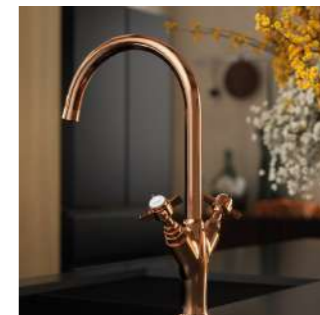

ACABA BA DOS

SPECIAL FINISHES

- **Cromado**
  Chrome
- **Negro mate**
  Matt black
- **Gunmetal cepillado**
  Brushed gunmetal
- **Oro cepillado**
  Brushed gold
- **Bronce**
  Bronze
- **Cobre**
  Copper
- **Niquel cepillado**
  Brushed nickel
- **Acero inoxidable**
  Stainless steel
- **Blanco**
  White