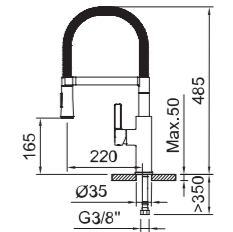

FREGADERO
Sink mixer

CHEF SLIM

Ø25 CARTUCHO
Ø25 CARTRIDGE

Fregadero monomando con aireador, caño giratorio y flexibles 3/8" >350mm.
Single-lever sink mixer with aerator, swivel spout and flexible hoses 3/8" >350mm.

REF.	€	📦
60143 Cromado · Chrome	180,40	4
60146 Negro · Black	198,44	4
60144 Níquel · Nickel	198,44	4
62121 Gunmetal · Gunmetal	198,44	4

FREGADERO
Sink mixer

CHEF 4

Fregadero monomando con aireador, caño giratorio y flexibles 3/8" >350mm.
Single-lever sink mixer with aerator, swivel spout and flexible hoses 3/8" >350mm.

REF.	€	📦
99443 Cromado · Chrome	247,03	4

FREGADERO
Sink mixer

CHEF METAL

Fregadero monomando con aireador, caño giratorio y flexibles 3/8" >350mm.
Single-lever sink mixer with aerator, swivel spout and flexible hoses 3/8" >350mm.

REF.	€	📦
61180 Cromado · Chrome	309,86	4

FREGADERO
Sink mixer

Fregadero monomando con aireador, caño giratorio y flexibles 3/8" >350mm.
Single-lever sink mixer with aerator, swivel spout and flexible hoses 3/8" >350mm.

REF.	€	📦
99444 Cromado · Chrome	339,99	4

FREGADERO
Sink mixer

CHEF AGORA

Fregadero monomando con aireador, caño giratorio y flexibles 3/8" >350mm.
Single-lever sink mixer with aerator, swivel spout and flexible hoses 3/8" >350mm.

REF.	€	📦
98764 Cromado · Chrome	280,75	4

FREGADERO
Sink mixer

Fregadero monomando con aireador, caño giratorio y flexibles 3/8" >350mm.
Single-lever sink mixer with aerator, swivel spout and flexible hoses 3/8" >350mm.

REF.	€	📦
99733 Blanco cromado · White chrome	249,63	8
99735 Cromado · Chrome	226,94	8