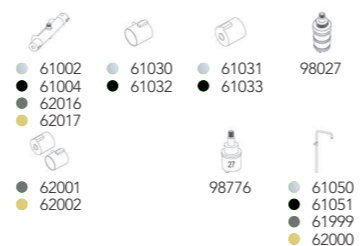

REF.	€	📦
61000 Cromado · Chrome	383,00	4
61001 ¹ Cromado · Chrome	373,00	4
61003 Negro · Black	421,30	4
61958 Gunmetal · Gunmetal	612,80	4
61959 Oro · Gold	612,80	4

¹ Este producto se suministra en formato Clever Box (Pack indivisible de 4 unidades).
This product is provided in Clever Box packaging (Indivisible packaging of 4 units).