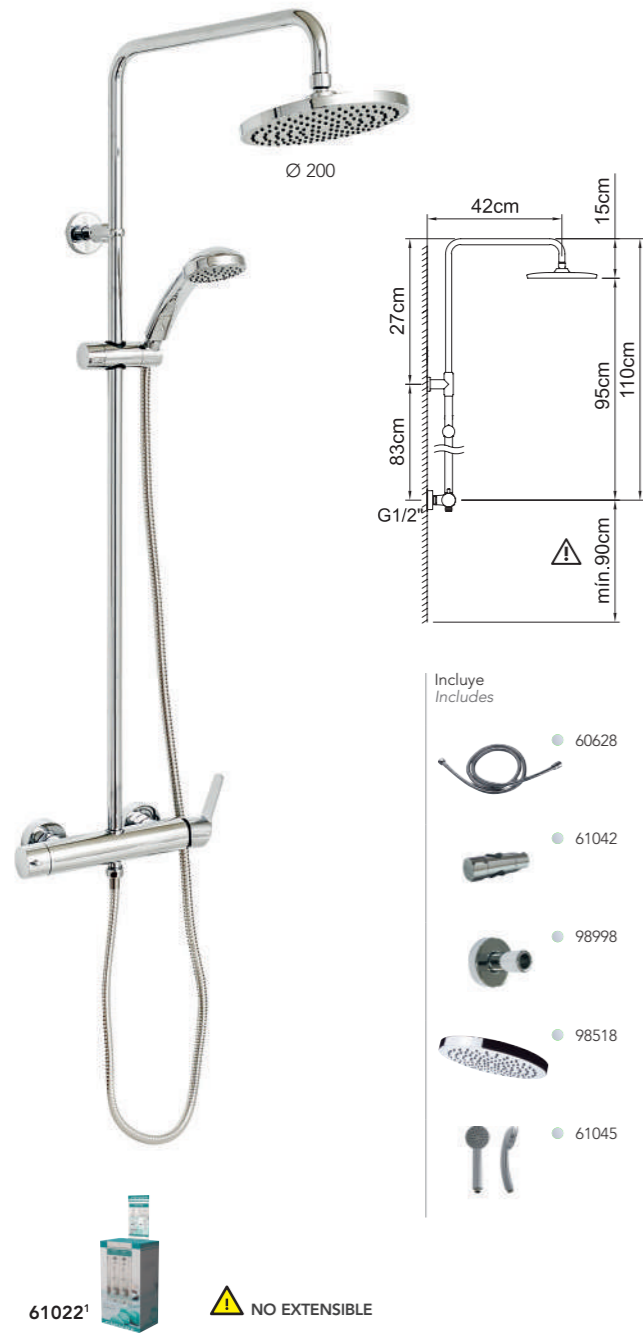

CONJUNTO DE DUCHA MONOMANDO
Shower system

Conjunto de ducha monomando con barra no extensible con soporte articulado deslizante.
Single-lever shower set mixer with non-extendable bar with sliding articulated support.

REF.	€	📦
61021 ● Cromado · Chrome	298,00	4
61022¹ ● Cromado · Chrome	288,00	4