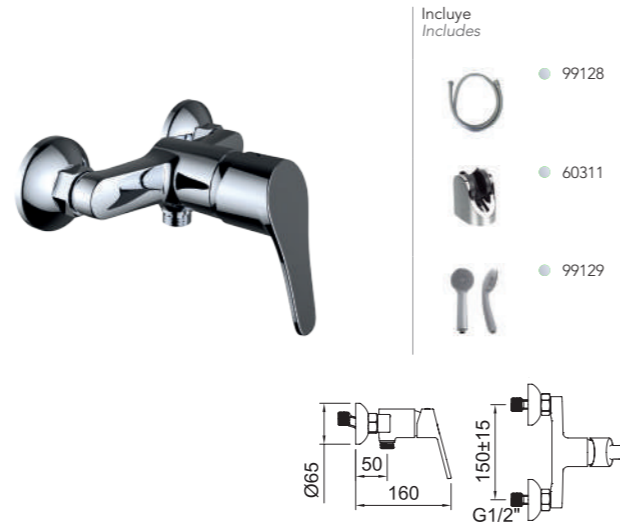

REF.	€	📦
98801C Cromado · Chrome	103,52	8
98807C Cromado · Chrome	126,52	8

1F

61490 98490 99817 96200

REF.	€	📦
99948C Cromado · Chrome	105,52	8

61490 98490 99541 96200

DUCHA
Shower mixer

- Incluye
Includes
- 99128
 - 60311
 - 99129