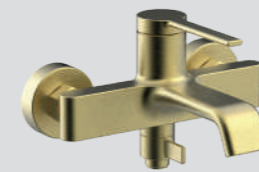

Ampliación de la gama
Range extension

● Negro mate
Matt black

● Gunmetal cepillado
Brushed gunmetal

● Oro cepillado
Brushed gold

Pág.55 Bidé
Bidet mixer

Pág.55 Lavabo empotrar
Concealed basin mixer

Pág.56 Baño-Ducha
Bath-shower mixer