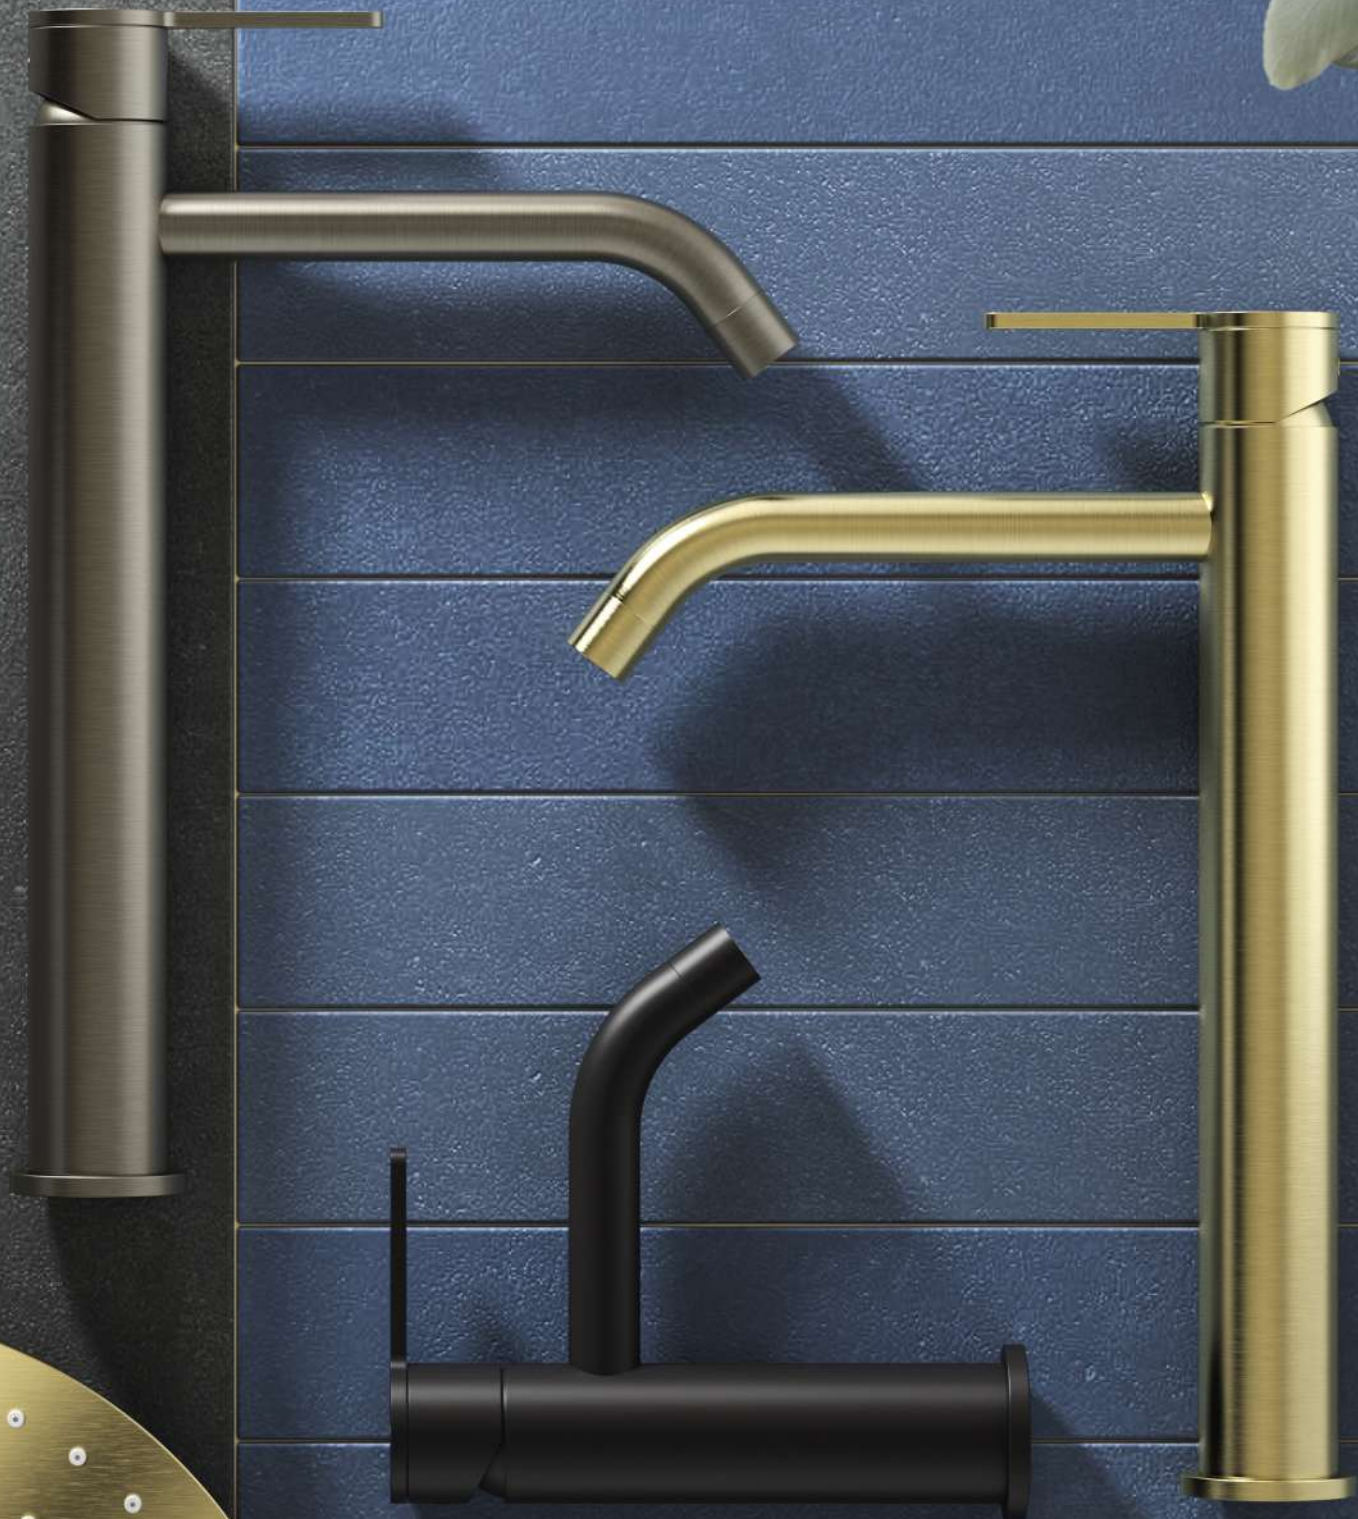

clever

GRIFERÍA BAÑO & COCINA

bath&kitchen
COLLECTION
2025

clever

G R I F E R Í A B A Ñ O & C O C I N A

¡Nuestra marca en evolución!

Our brand in evolution!

Grifería Clever nace en 1998 de **Standard Hidráulica**, empresa fundada en Barcelona en 1975 y reconocida como uno de los principales fabricantes de **grifería y accesorios para cocina y baño** en España. Con una filosofía basada en la calidad, el servicio, la cuidada atención al cliente, la constante investigación tecnológica y el respeto al medio ambiente.