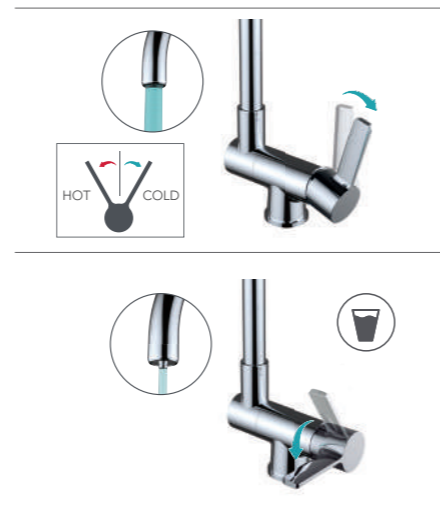

Fregadero monomando 3 vías para equipos de tratamiento del agua con 2 salidas de agua, caño abatible, caño giratorio y flexibles 3/8" >350mm.
3-way single-lever sink mixer for water treatment equipment with 2 water outlets, folding spout, swivel spout and flexible hoses 3/8" >350mm.

REF.	€	📦
61727 Cromado · Chrome	235,64	4