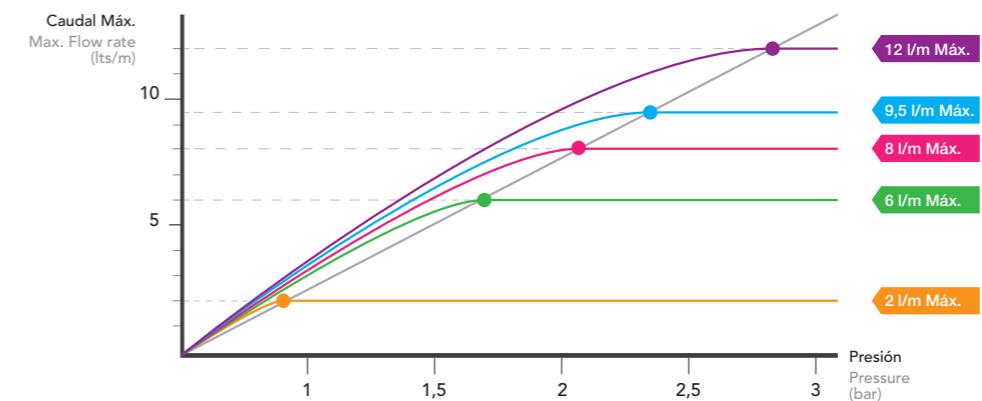

NEOPERL		2 l/min Máx.	4 l/min Máx.	5 l/min Máx.	7 l/min Máx.	8 l/min Máx.
Male	M24	98788 7,50€	99546 7,50€	98787 7,50€		98793 7,50€
Female	M22	98794 7,50€		98789 7,50€		98795 7,50€
Orientable	M22 M24			61487 7,50€		
Slim orientable	M24		62244 7,50€	98791 7,50€		98774 7,50€
Ducha Baño	1/2"			98796 2,85€	99547 2,85€