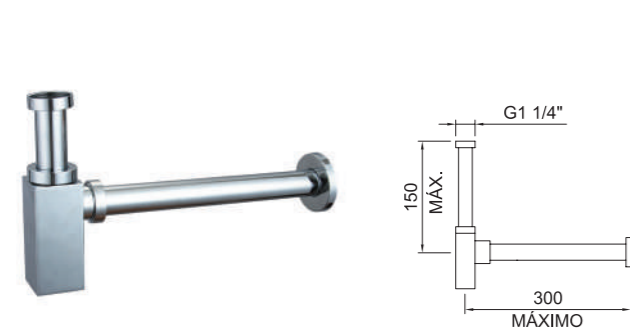

SIFÓN BOTELLA LATÓN

Brass bottle trap

XTREME