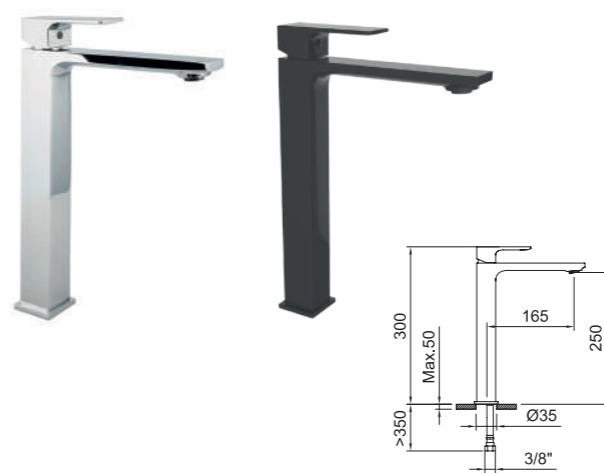

5 años de garantía
1F
38°

- 62001
- 62002
- 97385
- 98027
- 61033
- 61032

LAVABO 250
Basin mixer 250

Lavabo alto monomando con aireador y flexibles 3/8" >350mm.
Single-lever tall basin mixer with aerator and flexible hoses 3/8" >350mm.