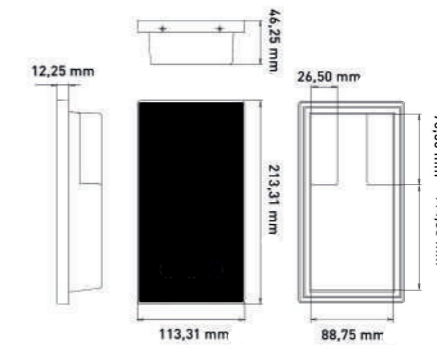

Vídeo de uso
Video

Vídeo de instalación
Video

PANEL DE DUCHA DIGITAL
Digital shower panel

MADE IN SPAIN

CE Incluye Box
Box included

Panel táctil con control de temperatura, caudal y salidas.
Touch panel with temperature, flow and output control.