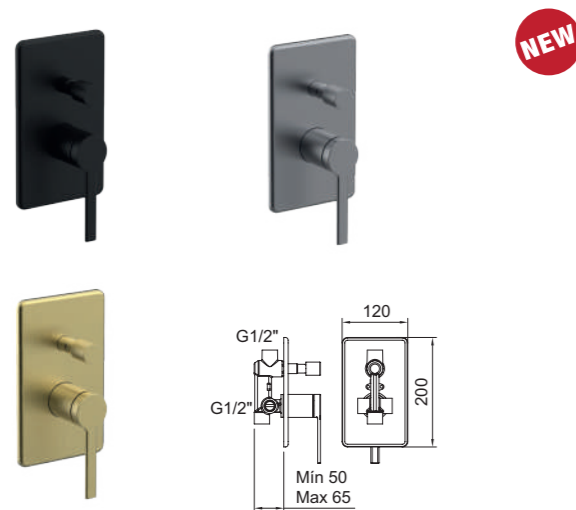

DUCHA EMPOTRADA 2 VÍAS
Concealed shower 2 outlets diverter