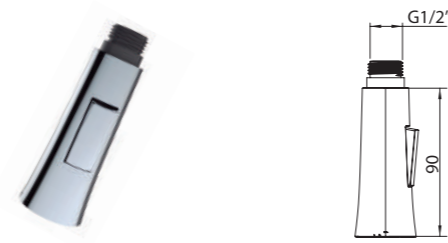

DUCHA DE PISTOLA
Dishwashing pull-out