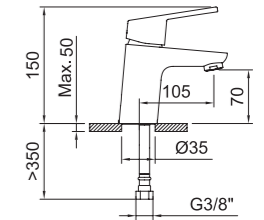

LAVABO 70
Basin mixer 70

Lavabo monomando con aireador y flexibles 3/8" >350mm.
Single-lever basin mixer with aerator and flexible hoses 3/8" >350mm.

REF.	€	📦
99145C Cromado · Chrome	77,18	12
99146C Cromado · Chrome	84,18	12
99147C Cromado · Chrome	91,18	12
61852 Cromado · Chrome	90,18	12

● 60686 ● 61494 ● 99817

E1C1A1U3

REF.	€	📦
61808 Cromado · Chrome	79,18	12
61809 Cromado · Chrome	86,18	12
61810 Cromado · Chrome	93,18	12
61861 Cromado · Chrome	92,18	12

● 98787 ● 61495 ● 61425

E00Ch3A3U3