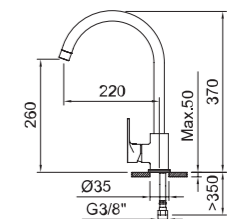

FREGADERO
Sink mixer

ROCKET