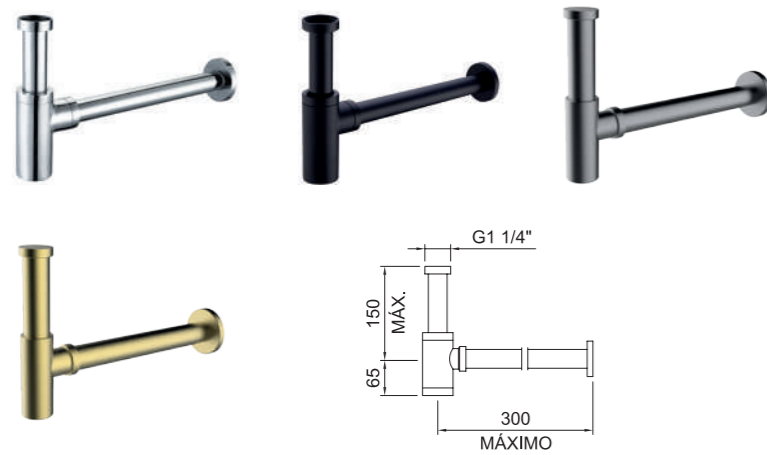

SIFÓN BOTELLA LATÓN

Brass bottle trap

ELEGANCE

Sifón de botella 1 1/4" con tubo de Ø32mm.
Bottle trap 1 1/4" with tube Ø32mm.

REF.		€	📦
96174	● Cromado · Chrome	47,62	20
61122	● Negro · Black	52,38	20
61976	● Gunmetal · Gunmetal	61,90	20
61977	● Oro · Gold	61,90	20