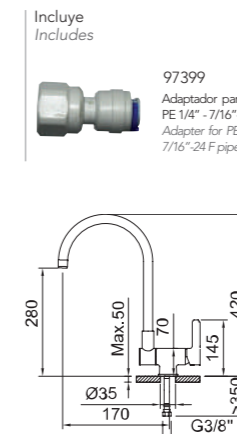

Fregadero monomando 3 vías para equipos de tratamiento del agua con 2 salidas de agua, caño abatible, caño giratorio y flexibles 3/8" >350mm.
3-way single-lever sink mixer for water treatment equipment with 2 water outlets, folding spout, swivel spout and flexible hoses 3/8" >350mm.

REF.	€	📦
61727 ● Cromado · Chrome	235,64	4