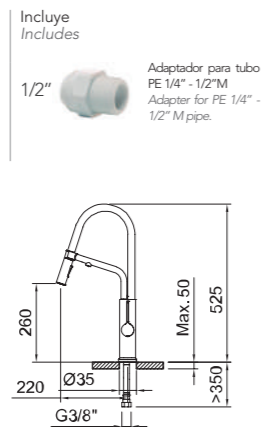

Fregadero monomando 3 vías para equipos de tratamiento del agua, con 2 salidas de agua, caño giratorio y flexibles 3/8" >350mm.
3-way single-lever sink mixer for water treatment equipment with 2 water outlets, swivel spout and flexible hoses 3/8" >350mm.

REF.	€	📦
61834 ● Negro · Black	343,97	4