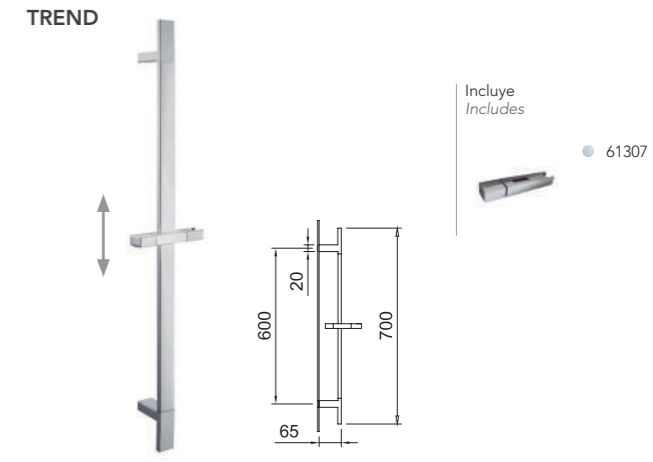

REF.	€	📦
61933	41,70	15

BARRA DUCHA Sliding bar

Barra de ducha City.
City shower bar.

REF.	€	📦
99618	45,51	15
99619	47,82	15

BARRA DUCHA Sliding bar

Barra de ducha Trend 30x10x700mm.
Trend shower bar 30x10x700mm.