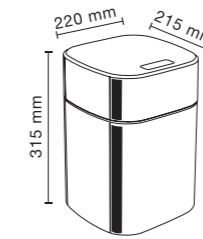

Instrucciones
Instructions

Válvula by-pass
By-pass valve

Tubería PE 1/4" 2m
1/4" PE PIPE 2m

Conector push-fit 1/4"
Push-fit connector 1/4"

EspacioCocina / Kitchen Space

PURE

Equipo de ultrafiltración para el tratamiento del agua.
Ultrafiltration water treatment unit.