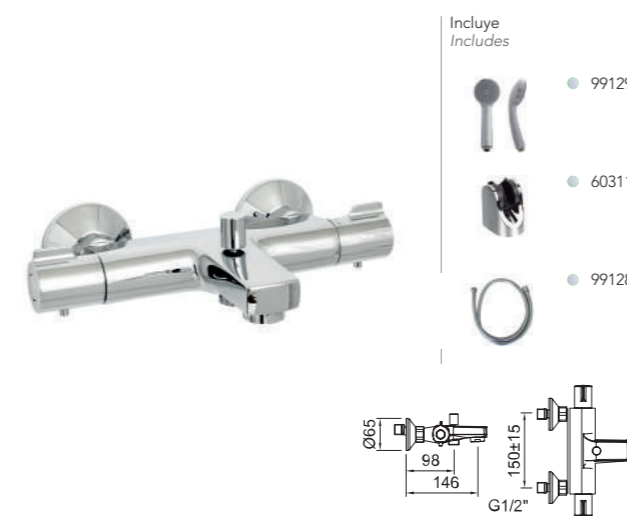

BAÑO-DUCHA TERMOSTÁTICO
Thermostatic bath-shower mixer

Baño-ducha termostático con aireador e inversor automático.
Thermostatic bath-shower mixer with aerator and automatic diverter.

REF.	€	📦
61528 Cromado · Chrome	198,44	6
61524 Cromado · Chrome	181,44	6