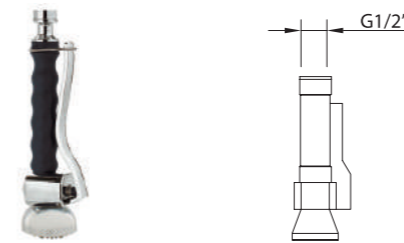

DUCHA DE PISTOLA
Dishwashing pull-out