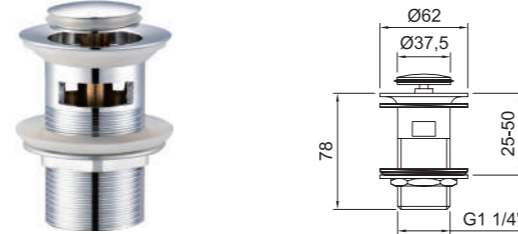

VÁLVULA DESAGÜE SISTEMA QUICK-CLAC
Basin click waste

ORION

Válvula desagüe sistema quick-clac con rebosadero 1 1/4".
Pop-up quick-clac with overflow 1 1/4".

REF.	€	📦
96254 Cromado · Chrome	19,00	50