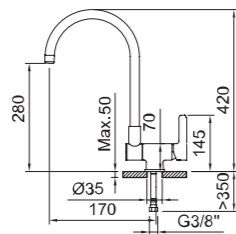

Incluye
Includes

97399
Adaptador para tubo PE 1/4" - 7/16"-24 H.
Adapter for PE 1/4" - 7/16"-24 F pipe.