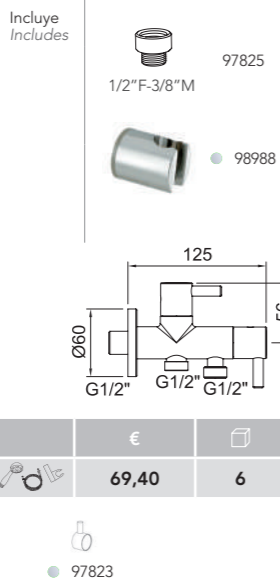

SHATTAF CAMEL

Ducha higiénica mural con salida cisterna.
Wall mounted shattaf with water tank outlet.

REF.	€	📦
97802 Cromado · Chrome	69,40	6

Ref. 97802

SHATTAF OASIS

Ducha higiénica mural con salida cisterna.
Wall mounted shattaf with water tank outlet.

REF.	€	📦
97803 Cromado · Chrome	64,30	6

Ref. 97803

SHATTAF SAHARA

Ducha higiénica mural con soporte integrado.
Wall mounted shattaf with support included.

REF.	€	📦
98442 Cromado · Chrome	56,91	20

Ref. 99442

SHATTAF TOUBKAL

Conjunto teléfono de ducha higiénica.
Shattaf handshower set.

REF.	€	📦
61119 Cromado · Chrome	26,86	20
61120 Negro · Black	38,13	20
62220 Gunmetal · Gunmetal	42,95	20
62221 Oro · Gold	42,95	20

SHATTAF SAHEL

Conjunto teléfono de ducha higiénica.
Shattaf handshower set.

REF.	€	📦
97809 Cromado · Chrome	18,41	20

SHATTAF NINA

Conjunto teléfono de ducha higiénica.
Shattaf handshower set.

REF.	€	📦
61131 Cromado · Chrome	37,45	20