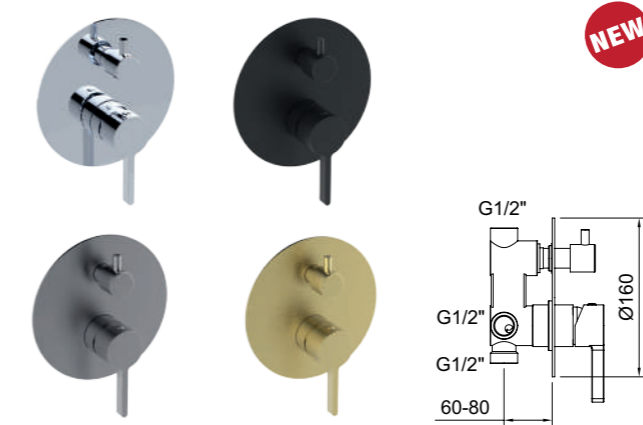

DUCHA EMPOTRAR 2 VÍAS
Concealed shower mixer 2 outlets diverter

Ducha monomando empotrar 1/2".
Concealed single-lever shower mixer 1/2".

REF.	€	📦
62324 Cromado · Chrome	116,00	10
62325 Negro · Black	116,00	10
62326 Gunmetal · Gunmetal	116,00	10
62327 Oro · Gold	116,00	10

96205 62360 62343 62393
62361 62344
62362 62345
62363 62346

ACABADO CROMO 3

El CROMO 3 es un acabado superficial ideal para griferías debido a su estabilidad, seguridad y bajo impacto ambiental.

1. Es altamente resistente a la corrosión y al desgaste, lo que garantiza una mayor durabilidad y un acabado impecable que mantiene su brillo por más tiempo.
2. Es un compuesto seguro para el uso doméstico, ya que no representa riesgos para la salud.
3. Su proceso de fabricación es más respetuoso con el medio ambiente, contribuyendo a una producción sostenible.

Elegir griferías con cromo 3 es optar por calidad, seguridad y responsabilidad ambiental.

CHROME 3 FINISH

Chrome 3 is an ideal surface finish for faucets due to its stability, safety, and low environmental impact. This element is highly resistant to corrosion and wear, ensuring greater durability and a flawless finish that maintains its shine for longer. Additionally, it is a safe compound for domestic use, as it poses no health risks. Its manufacturing process is more environmentally friendly, contributing to sustainable production. Choosing faucets with Chrome 3 means opting for quality, safety, and environmental responsibility.