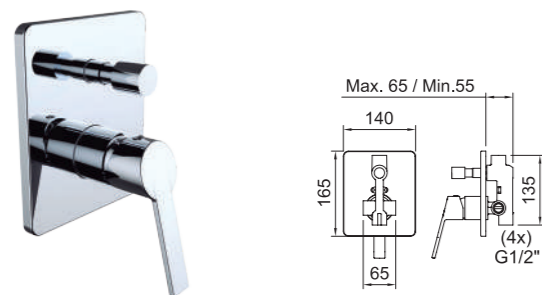

5 años garantía 2V INOX SUS304

96205

- 62343 ● 62360
- 62344 ● 62361
- 62345 ● 62362
- 62346 ● 62363

Water Label 5 l/min ACS

DUCHA EMPOTRADA 2 VIAS
Concealed shower mixer 2 outlets diverter

SMART

Ducha monomando empotrar 1/2".
Concealed single-lever shower mixer 1/2".