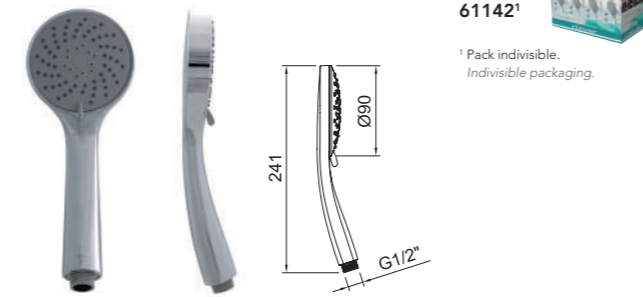

DUCHA
Handset

MAR

61142¹

¹ Pack indivisible.
Indivisible packaging.

Teléfono ducha Mar Ø90mm.
Mar shower handset Ø90mm.

REF.		€	📦
61143	● Cromado · Chrome	27,00	16
61142¹	● Cromado · Chrome	26,00	16