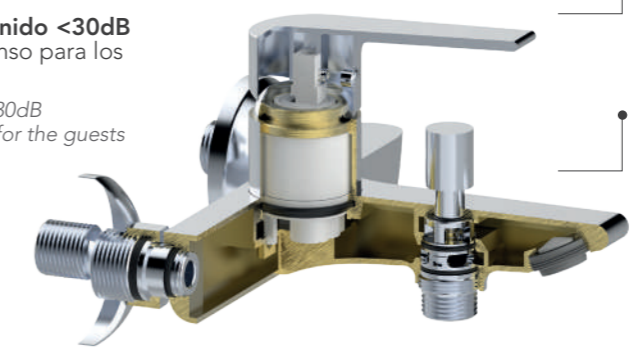

Inversor automático
Garantiza la apertura en posición baño
Automatic Diverter
Warranties the opening at bath position

Dispositivo anti-retorno
Evita el reflujó del agua (Cumple con la norma UNE EN-13959)
Check valve.
Avoids the water flows (According to the norm UNE EN-13959)