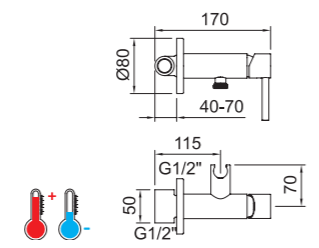

SHATTAF TOUBKAL