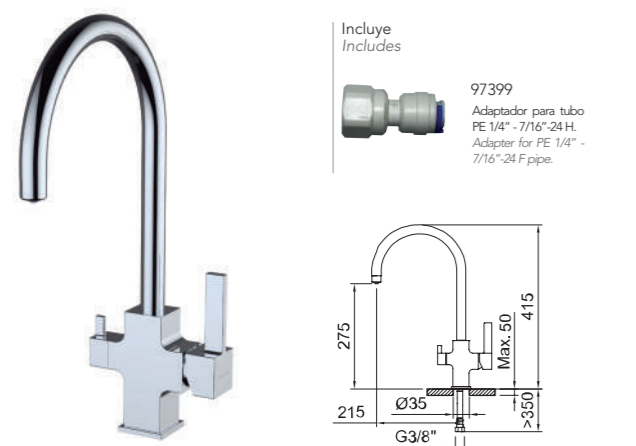

Fregadero 3 vías para equipos de tratamiento del agua, con 2 salidas de agua, caño giratorio y flexibles 3/8" >350mm.
3-way sink for water treatment equipment with 2 water outlets, swivel spout and flexible hoses 3/8" >350mm.

REF.	€	📦
60151 Cromado · Chrome	235,64	4

ROUND