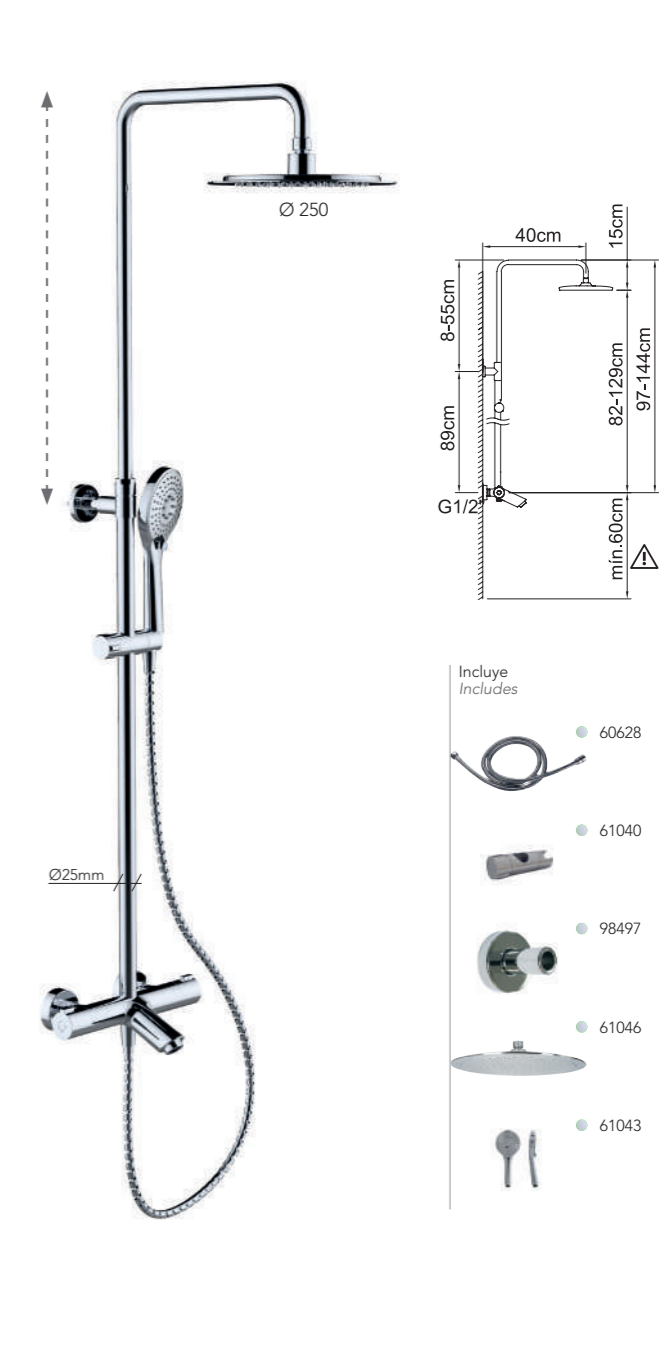

CONJUNTO DE BAÑO-DUCHA TERMOSTÁTICO EXTENSIBLE
Adjustable thermostatic bath-shower system

Conjunto de baño-ducha termostática con barra extensible con soporte articulado deslizante.
Thermostatic bath-shower set with extendable bar with sliding articulated support.