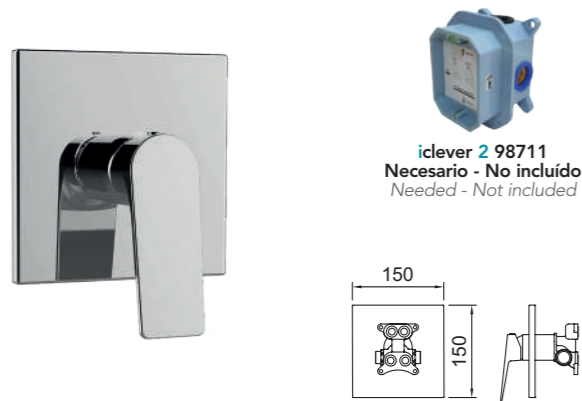

DUCHA EMPOTRAR 1 VÍA
Concealed shower mixer 1 outlet diverter

VOGUE XTREME

Ducha monomando empotrar 1/2".
Concealed single-lever shower mixer 1/2".

REF.	€	📦
61414 Cromado · Chrome	104,00	6
98711 iclever 2	92,91	6