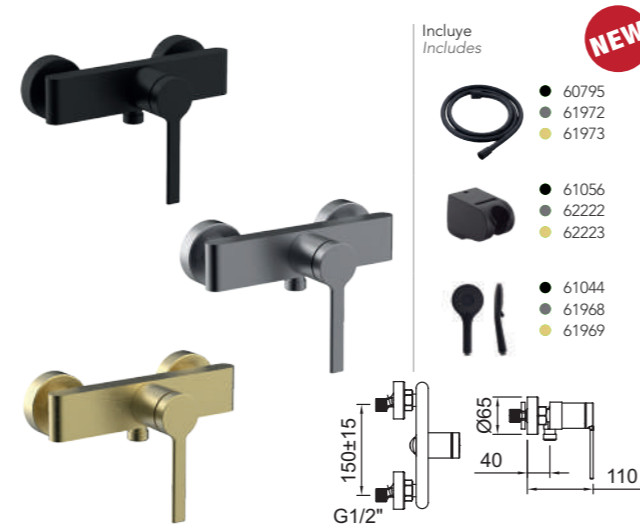

DUCHA
Shower mixer