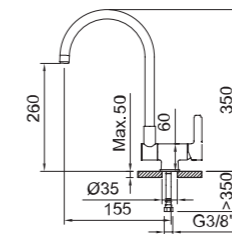

FREGADERO CAÑO ABATIBLE

Sink mixer with folding spout

SQUARE ABATIBLE