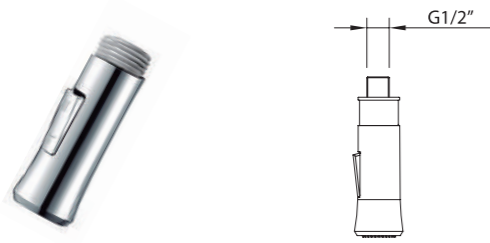

DUCHA DE PISTOLA
Dishwashing pull-out