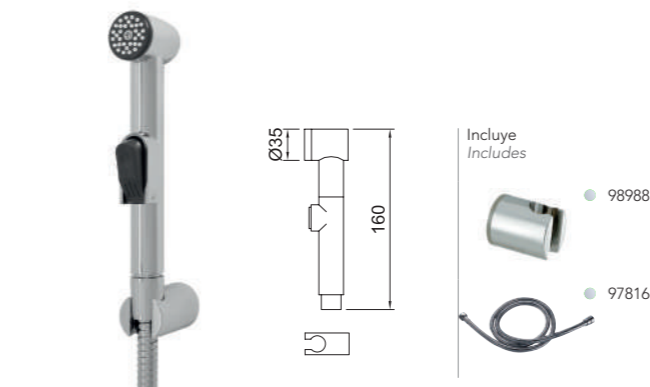

SHATTAF SAHEL

Conjunto teléfono de ducha higiénica.
Shattaf handshower set.

REF.	€	📦
97809 Cromado · Chrome	18,41	20