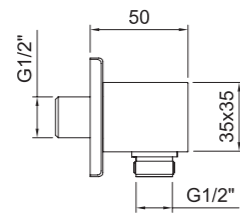

SALIDA FLEXO Wall outlet

BIMINI

Salida flexo mural.
Wall hose outlet.

REF.	Color	€	Q
98001	● Cromado · Chrome	29,04	30