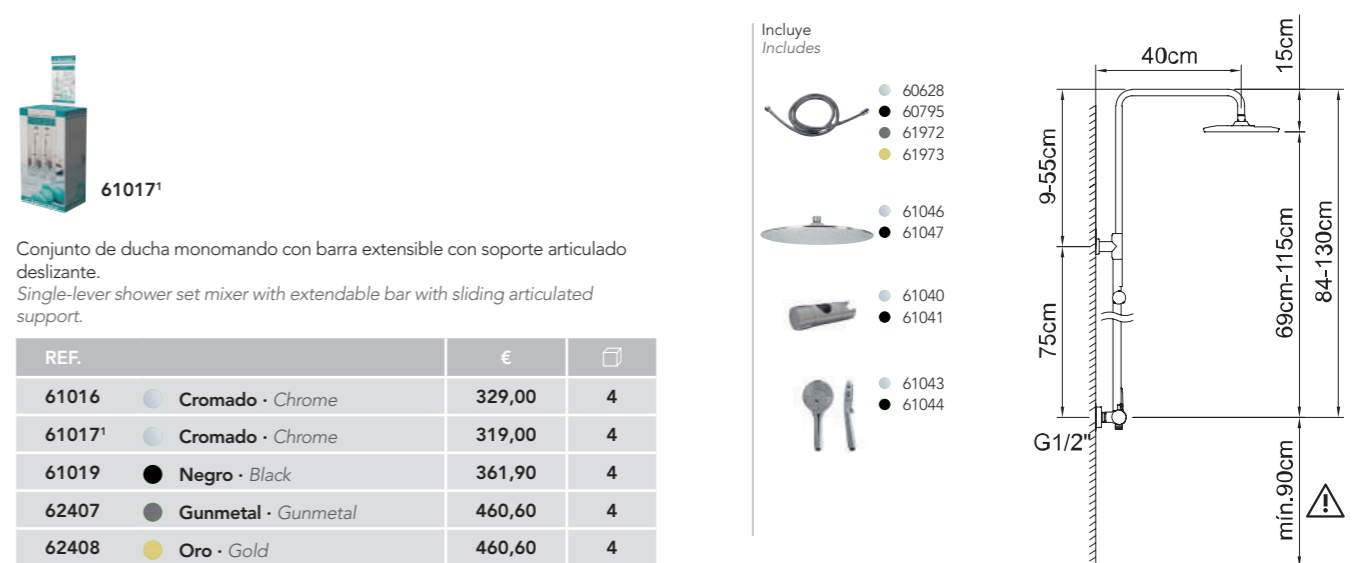

CONJUNTO DE DUCHA EXTENSIBLE MONOMANDO
Extensible shower system