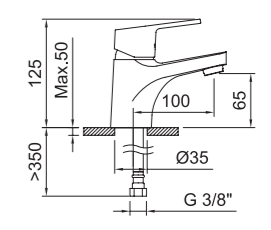

LAVABO 65
Basin mixer 65

Lavabo monomando con aireador y flexibles 3/8" >350mm.
Single-lever basin mixer with aerator and flexible hoses 3/8" >350mm.

REF.	Color	€	Stock
98620	Cromado · Chrome	44,74	12
61748	Cromado · Chrome	48,74	12

5-year warranty icon. EPD logo. Icons for aerator (90761), aerator cap (60686), and aerator handle (61513).