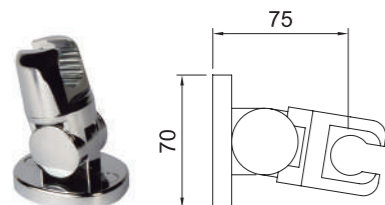

SOPORTE ARTICULADO Articulated holder

HABANA

Soporte teléfono de ducha articulado.
Articulated handset holder.

REF.	€	📦
90011 Cromado · Chrome	4,86	50