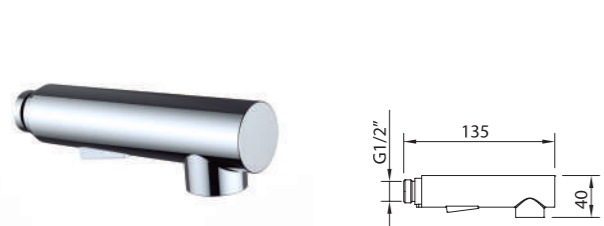

DUCHA DE PISTOLA
Dishwashing pull-out