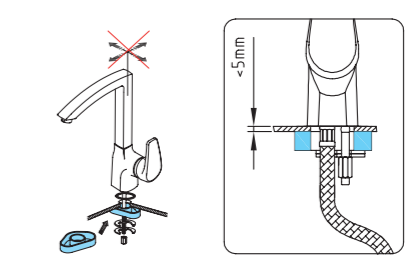

Refuerzo para fregaderos.
Reinforcement sink.

REF.	€	📦
97688 Universal Ø35	2,43	90

SUPERFIX
PLACA DE REFUERZO
Reinforcing plate

Los grifos de cocina Clever disponen de una base que se coloca en la parte inferior de los fregaderos de acero inoxidable, evitando el movimiento del grifo al accionarlo.
The Clever sink taps have available a base which is placed in the inferior part of the stainless steel taps, not allowing the mixer's movement.