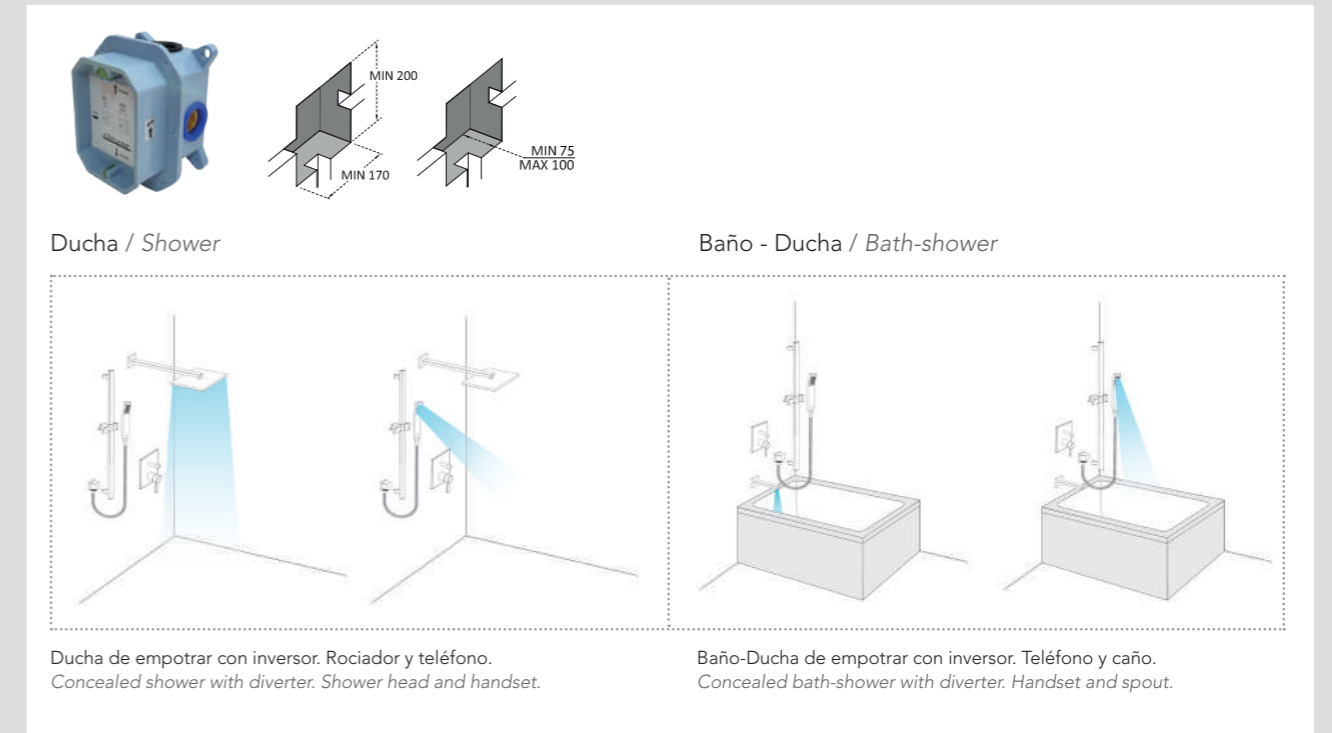

DUCHA EMPOTRAR 2 VÍAS
Concealed shower mixer 2 outlets diverter

AGORA XTREME