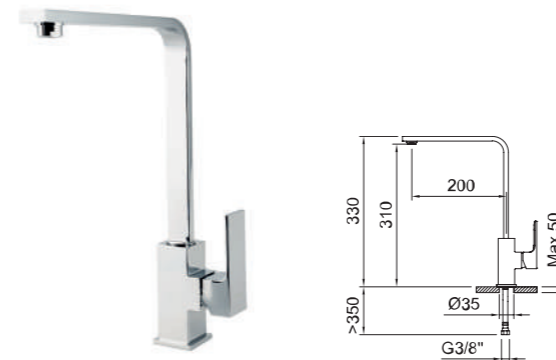

FREGADERO
Sink mixer

SAONA SLIM