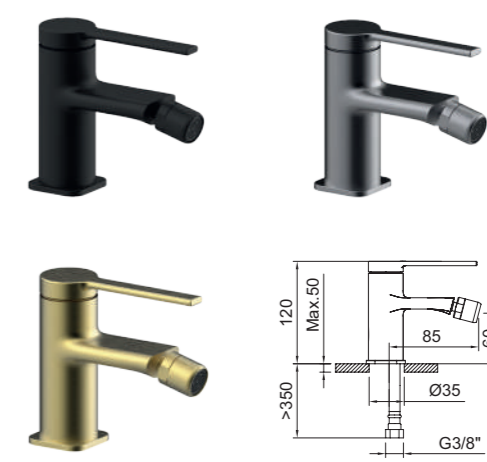

REF.	€	📦
61936 ● Negro · Black	153,75	12
61937 ● Gunmetal · Gunmetal	182,25	12
61938 ● Oro · Gold	182,25	12

LAVABO EMPOTRAR Concealed basin

Lavabo empotrar 1/2" con aireador.
Concealed basin mixer 1/2" with aerator.

REF.	€	📦
62497 ● Negro · Black	153,75	8
62498 ● Gunmetal · Gunmetal	182,25	8
62499 ● Oro · Gold	182,25	8

BIDÉ 60 Bidet mixer 60

Bidé monomando con aireador a rótula y flexibles 3/8" >350mm.
Single-lever bidet mixer with swivel aerator and flexible hoses 3/8" >350mm.