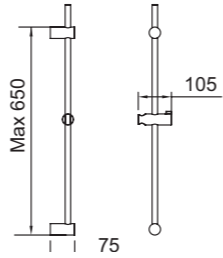

Conjuntos Ducha / Shower kits

CONJUNTO BARRA DUCHA Sliding bar set

1. Incluye Includes
2. 60628
   - 61307
   - 99609

REF.	€	📦
99626	96,71	15

CONJUNTO BARRA DUCHA Sliding bar set

1. Incluye Includes
2. 60628
   - 61308
   - 99615

REF.	€	📦
99624	70,42	15
99625	76,01	15

CONJUNTO BARRA DUCHA Sliding bar set

1. Incluye Includes
2. 60628
   - 98884

¹ Pack indivisible.
Indivisible packaging.

REF.	€	📦
98891	71,00	12
98886¹	70,00	12

CONJUNTO BARRA DUCHA Sliding bar set

1. Incluye Includes
2. 61045
   - 61874
   - PVC 1,5M

REF.	€	📦
62472	35,90	12
62474	39,49	12

Barras Ducha / Sliding bars

BARRA DUCHA Sliding bar

REF.	€	📦
61933	41,70	15

BARRA DUCHA Sliding bar

REF.	€	📦
99618	45,51	15
99619	47,82	15

BARRA DUCHA Sliding bar

REF.	€	📦
99620	74,64	15

BARRA DUCHA Sliding bar

REF.	€	📦
62471	24,29	16
62473	26,72	16