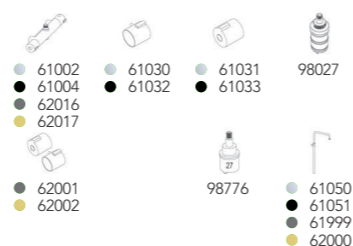

CONJUNTO DE DUCHA TERMOSTÁTICO EXTENSIBLE
Thermostatic extensible shower system

UP! URBAN

REF.	€	📦
61000 Cromado · Chrome	383,00	4
61001¹ Cromado · Chrome	373,00	4
61003 Negro · Black	421,30	4
61958 Gunmetal · Gunmetal	612,80	4
61959 Oro · Gold	612,80	4

¹ Este producto se suministra en formato Clever Box (Pack indivisible de 4 unidades).
This product is provided in Clever Box packaging (Indivisible packaging of 4 units).

CONJUNTO DE DUCHA TERMOSTÁTICO EXTENSIBLE
Thermostatic extensible shower system

UP! URBAN

Disponibilidad Septiembre 2025
Availability September 2025

REF.	€	📦
62295 Cromado · Chrome	383,00	4
62294¹ Cromado · Chrome	373,00	4

CONJUNTO DE BAÑO-DUCHA TERMOSTÁTICO EXTENSIBLE
Adjustable thermostatic bath-shower system

UP! URBAN

REF.	€	📦
61862 Cromado · Chrome	442,16	4