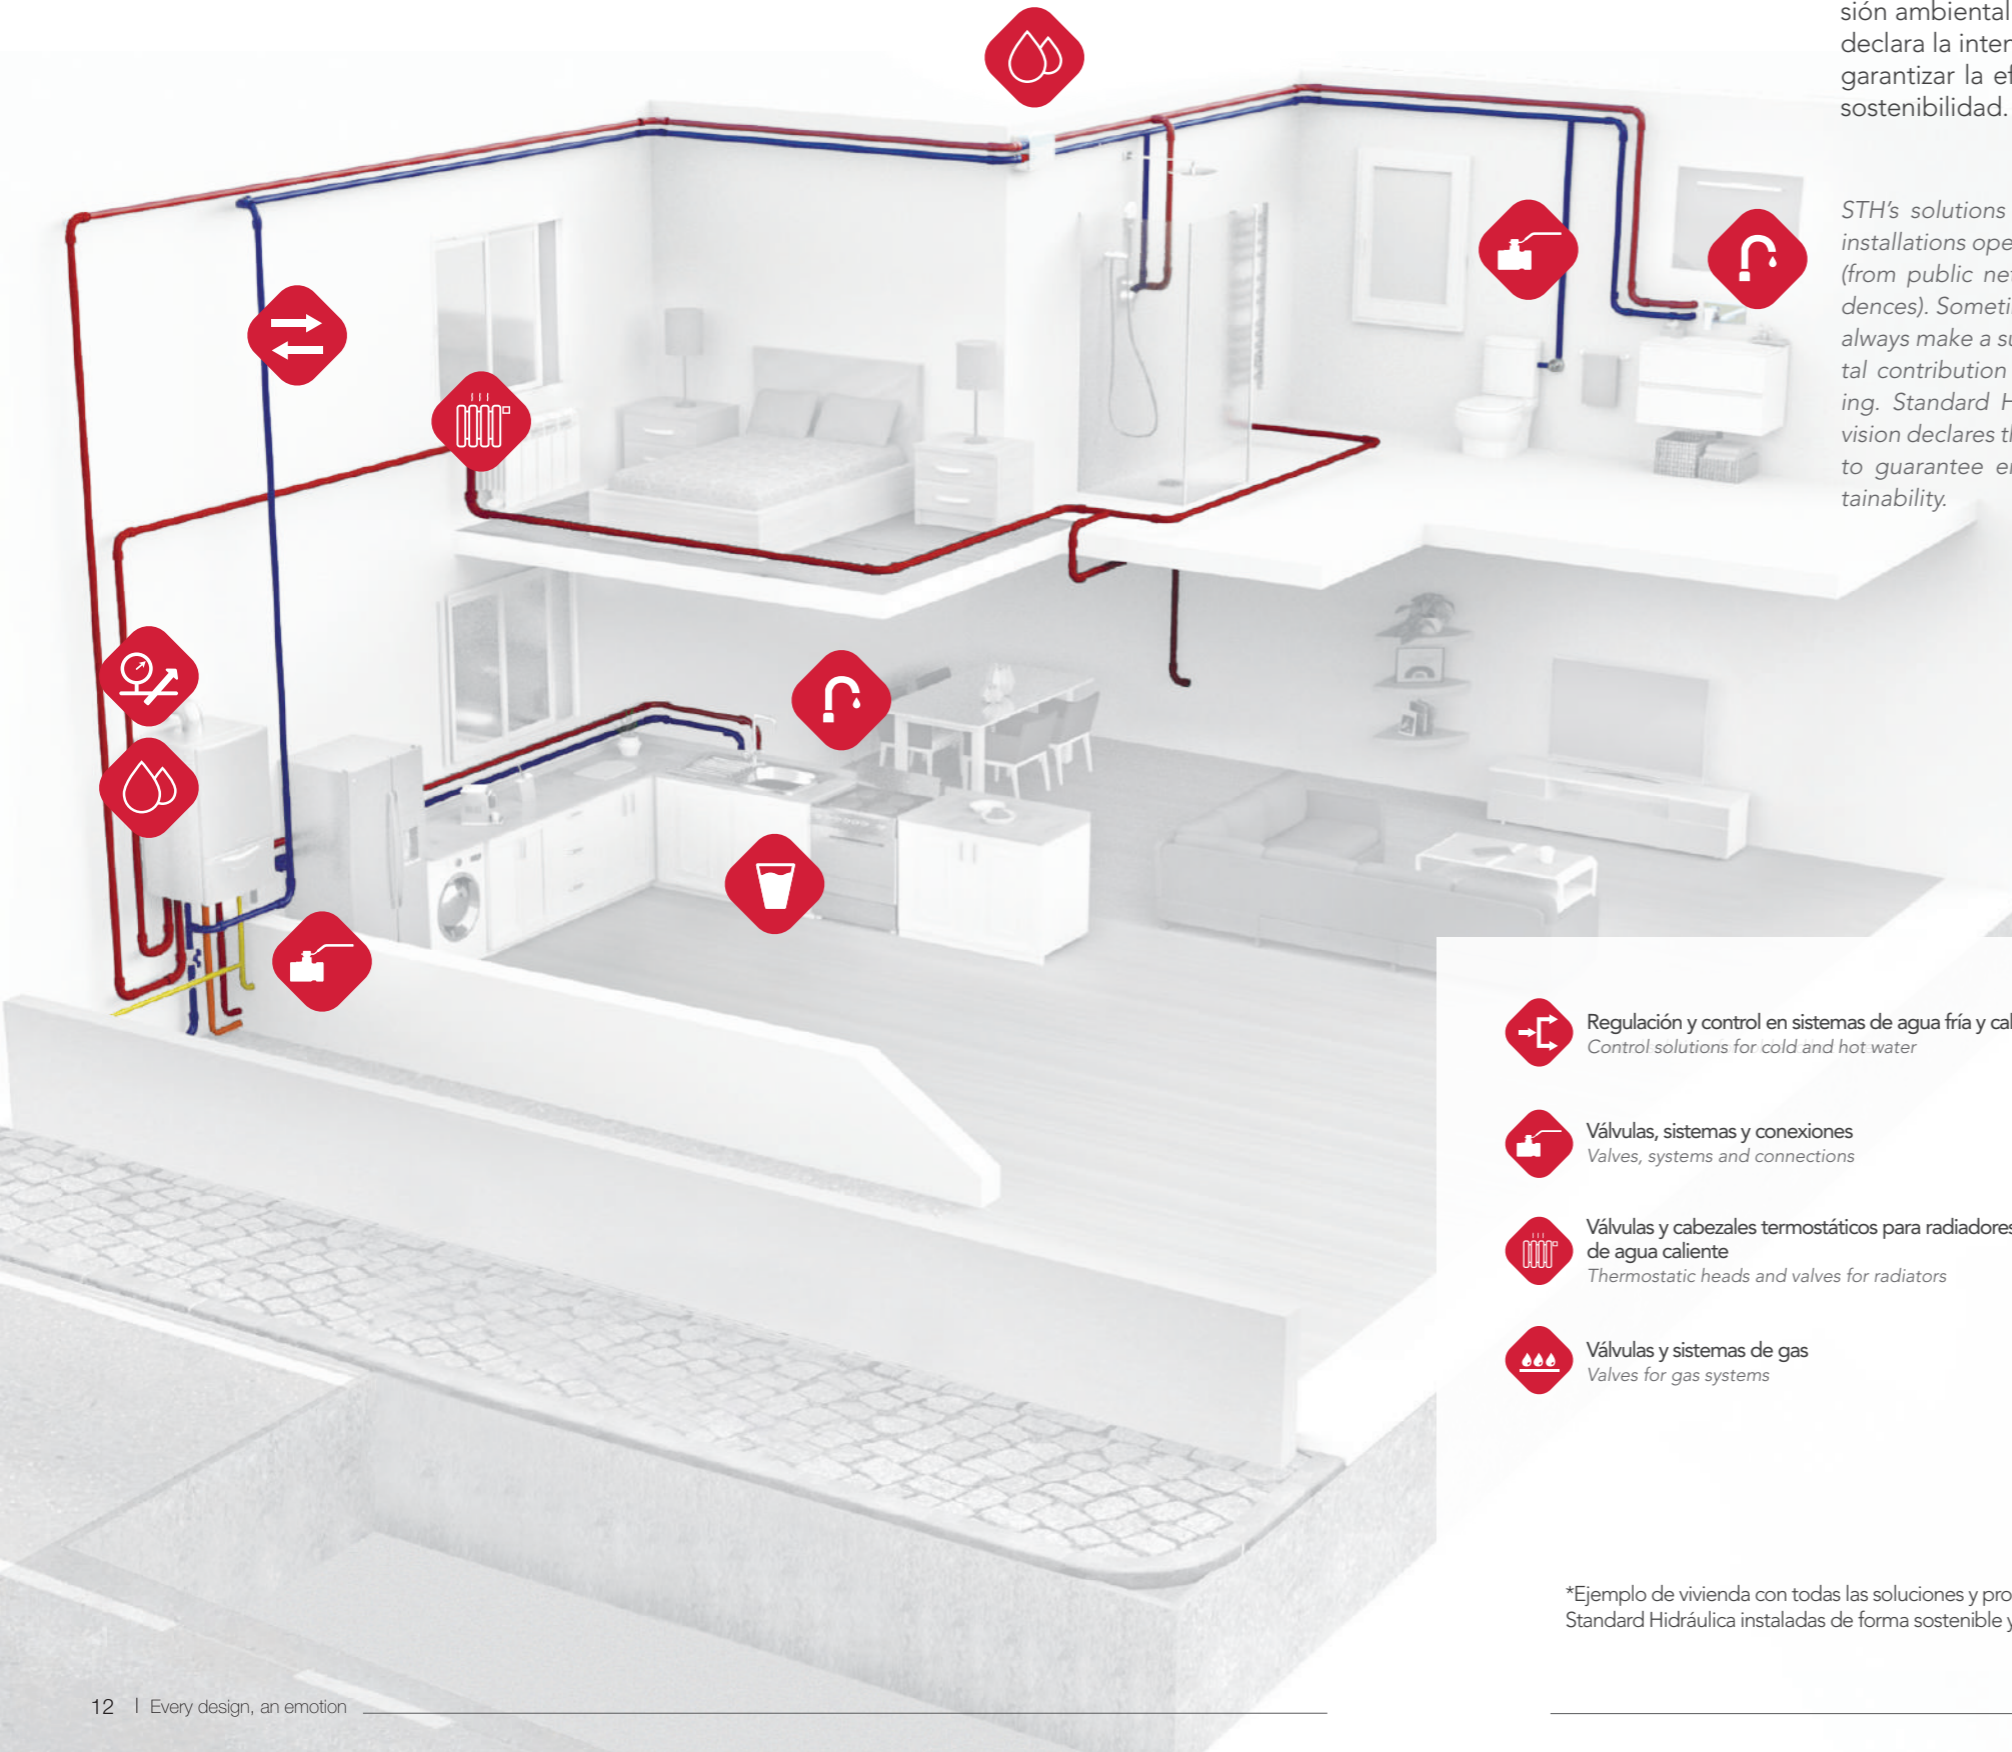

Las soluciones de STH para instalaciones térmicas y sanitarias operan en el corazón de los edificios (desde las redes públicas hasta el interior de la residencia). A veces son invisibles, pero siempre hacen una contribución sostenible y fundamental en la forma en la que funciona un edificio. La visión ambiental de Standard Hidráulica declara la intención del Grupo STH de garantizar la eficiencia energética y la sostenibilidad.

STH ha estado trabajando junto a los diferentes actores dentro del sector de la construcción y empresas de agua y gas durante muchos años, acompañando a clientes y profesionales para ayudarlos a cumplir con sus proyectos y garantizando la creación de valor mutuo.

STH's solutions for thermal and sanitary installations operate in the buildings heart (from public networks to inside the residences). Sometimes they are invisible, but always make a sustainable and fundamental contribution to the building functioning. Standard Hidraulica's environmental vision declares the intention of STH Group to guarantee energy efficiency and sustainability.

STH has been working together with different partners within the building sector, water and gas companies.. for many years. Accompanying customers and partners to help them to reach their targets to fulfill the projects and guarantee the mutual value creation.

Regulación y control en sistemas de agua fría y caliente
Control solutions for cold and hot water

Válvulas, sistemas y conexiones
Valves, systems and connections

Válvulas y cabezales termostáticos para radiadores de agua caliente
Thermostatic heads and valves for radiators

Válvulas y sistemas de gas
Valves for gas systems

Grifería para baño y cocina
Taps, mixers and showers for kitchen and bathroom

Grifería y equipos para el tratamiento del agua
Taps and equipment for water quality

iKansas, sistema de cierre doméstico registrable 1 y 2 vías
iKansas, hidden domestic system, 1 and 2 ways

Filtros magnéticos
Magnetic filters

Sistemas de tubería, accesorios y válvulas para multicapa, PE-X y PB
Pipes, fittings and valves for multilayer, PE-X and PB systems

*Ejemplo de vivienda con todas las soluciones y productos de Standard Hidráulica instaladas de forma sostenible y eficiente.

*STH products and solutions efficiently installed in a building.