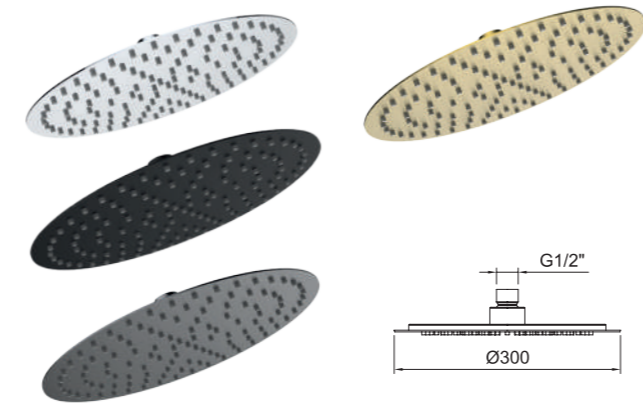

ROCIADOR DUCHA
Shower head

SLIM INOX AIR

Rociador ducha Slim Inox Air Ø300mm.
Slim Inox Air head shower Ø300mm.

REF.	€	📦
99691 Cromado · Chrome	95,34	8
61870 Negro · Black	104,87	8
61964 Gunmetal · Gunmetal	190,67	8
61965 Oro · Gold	190,67	8