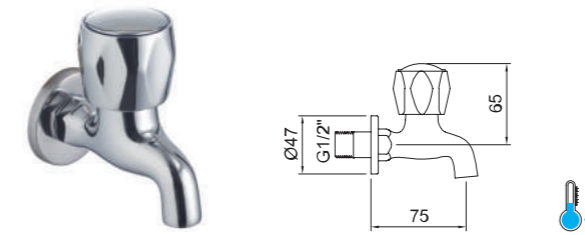

GRIFERÍA SIMPLE MURAL
Wall mounted single tap

WITH2 GUAYAMA 90

Grifo lavabo mural 1/2".
Wall mounted basin tap 1/2".