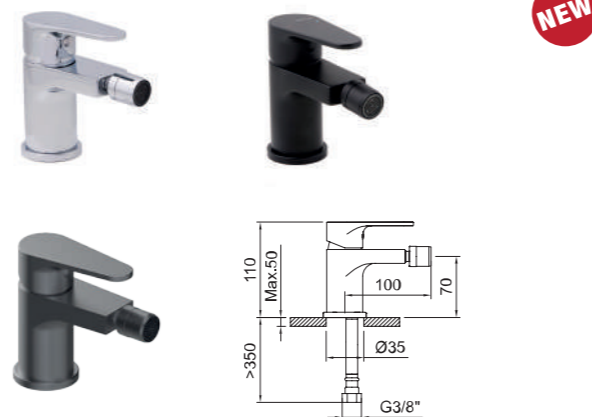

BIDÉ 70
Bidet mixer 70

Bidé monomando con aireador a rótula y flexibles 3/8" >350mm.
Single-lever bidet mixer with swivel aerator and flexible hoses 3/8" >350mm.

REF.	Color	€	Q
62063	Cromado · Chrome	48,90	12
62064	Cromado · Chrome	61,90	12
62078	Negro · Black	53,79	12
62079	Negro · Black	68,29	12
62553	Gunmetal · Gunmetal	63,57	12