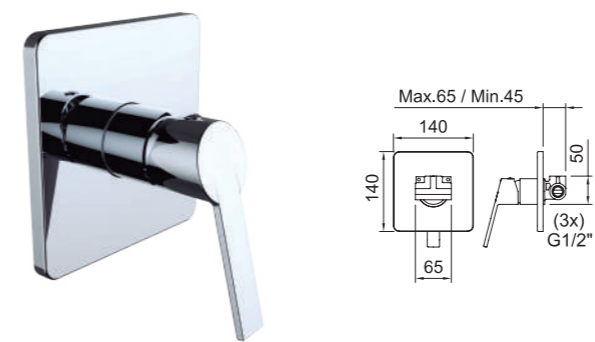

DUCHA EMPOTRADA 1 VIA
Concealed shower mixer 1 outlet diverter

Ducha monomando empotrar 1/2".
Concealed single-lever shower mixer 1/2".

REF.	€	📦
61126 Cromado · Chrome	86,00	8

5 años 1V

96205

ACS