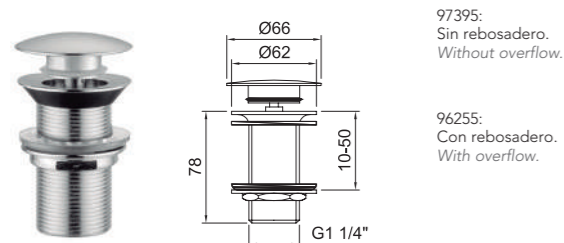

VÁLVULA DESAGÜE SISTEMA QUICK-CLAC
Basin click waste

VELA

Válvula desagüe sistema quick-clac con rebosadero 1 1/4".
Pop-up quick-clac with overflow 1 1/4".

REF.	€	📦
97395 Cromado · Chrome	19,64	50
96255 Cromado · Chrome	19,64	50