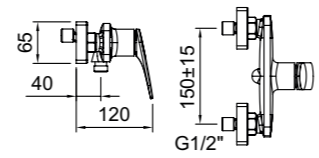

BAÑO-DUCHA
Bath-shower mixer

Incluye
Includes

- 60795
- 61972
- 61973
- 61056
- 62222
- 62223
- 61044
- 61968
- 61969

NEW

DUCHA
Shower mixer

Incluye
Includes

- 60795
- 61972
- 61973
- 61056
- 62222
- 62223
- 61044
- 61968
- 61969

NEW

Baño-ducha monomando con aireador e inversor cerámico.
Single-lever bath-shower mixer with aerator and ceramic diverter.

REF.	Color	€	Icon
62250	● Negro · Black	220,54	6
62251	● Gunmetal · Gunmetal	260,64	6
62252	● Oro · Gold	260,64	6

Ducha monomando.
Single-lever shower mixer.

REF.	Color	€	Icon
62253	● Negro · Black	183,45	6
62254	● Gunmetal · Gunmetal	216,80	6
62255	● Oro · Gold	216,80	6

- 61991
- 61992
- 61993