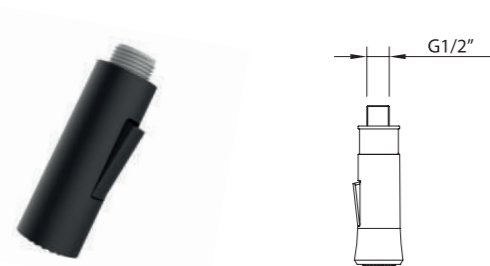

DUCHA DE PISTOLA
Dishwashing pull-out