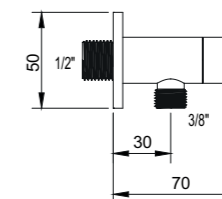

*PVP según tarifa STH Fontanería & Calefacción en vigor. Condiciones de descuentos comerciales Fontanería y calefacción.
*PVP according to STH Plumbing & Heating current gross price list. Conditions of commercial discounts Plumbing and heating.

REF.	€*	📦
1/2" x 3/8" 40170 Cromado · Chrome	11,00	100
1/2" x 3/8" 40172 Negro · Black	14,48	100
1/2" x 1/2" 40171 Cromado · Chrome	12,13	100
1/2" x 1/2" 40173 Negro · Black	14,83	100