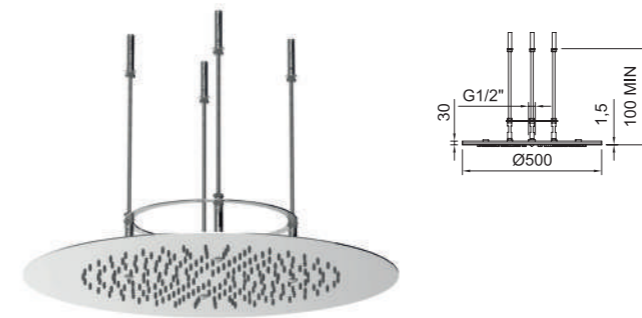

220 SALIDAS FLEXO / WALL OUTLETS

221 CONJUNTOS BARRAS DUCHA KIT / SHOWER BAR SET

ROCIADOR DUCHA DE TECHO
Roof mounted shower head

NIAGARA

Rociador ducha techo Ø500mm.
Ceiling head shower Ø500mm.

REF.	€	📦
61469 ● Cromado · Chrome	503,28	1