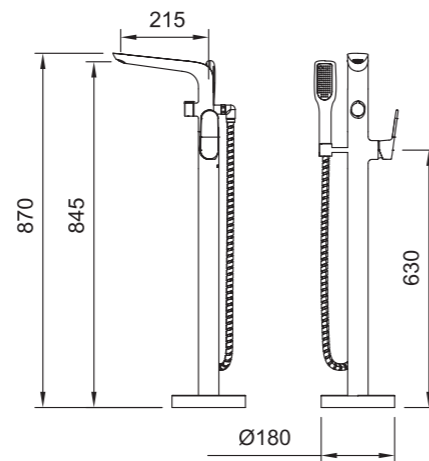

BAÑO DUCHA FIJACIÓN SUELO
Floor standing bath-shower mixer