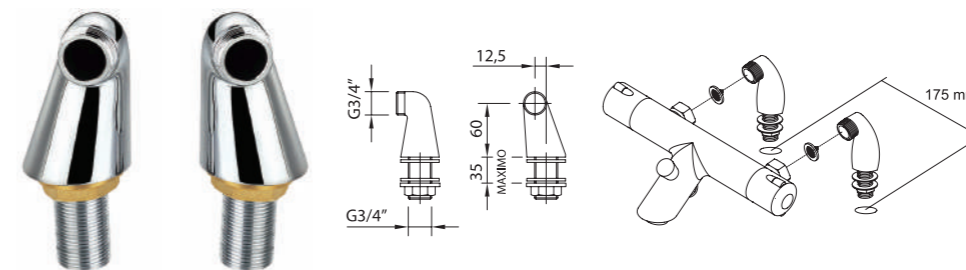

EXTENSIONES
Extensions

Extensiones 3/4"x3/4" (2 unidades).
Extensions 3/4"x3/4" (2 units).

REF.	€	📦
96292	47,62	10