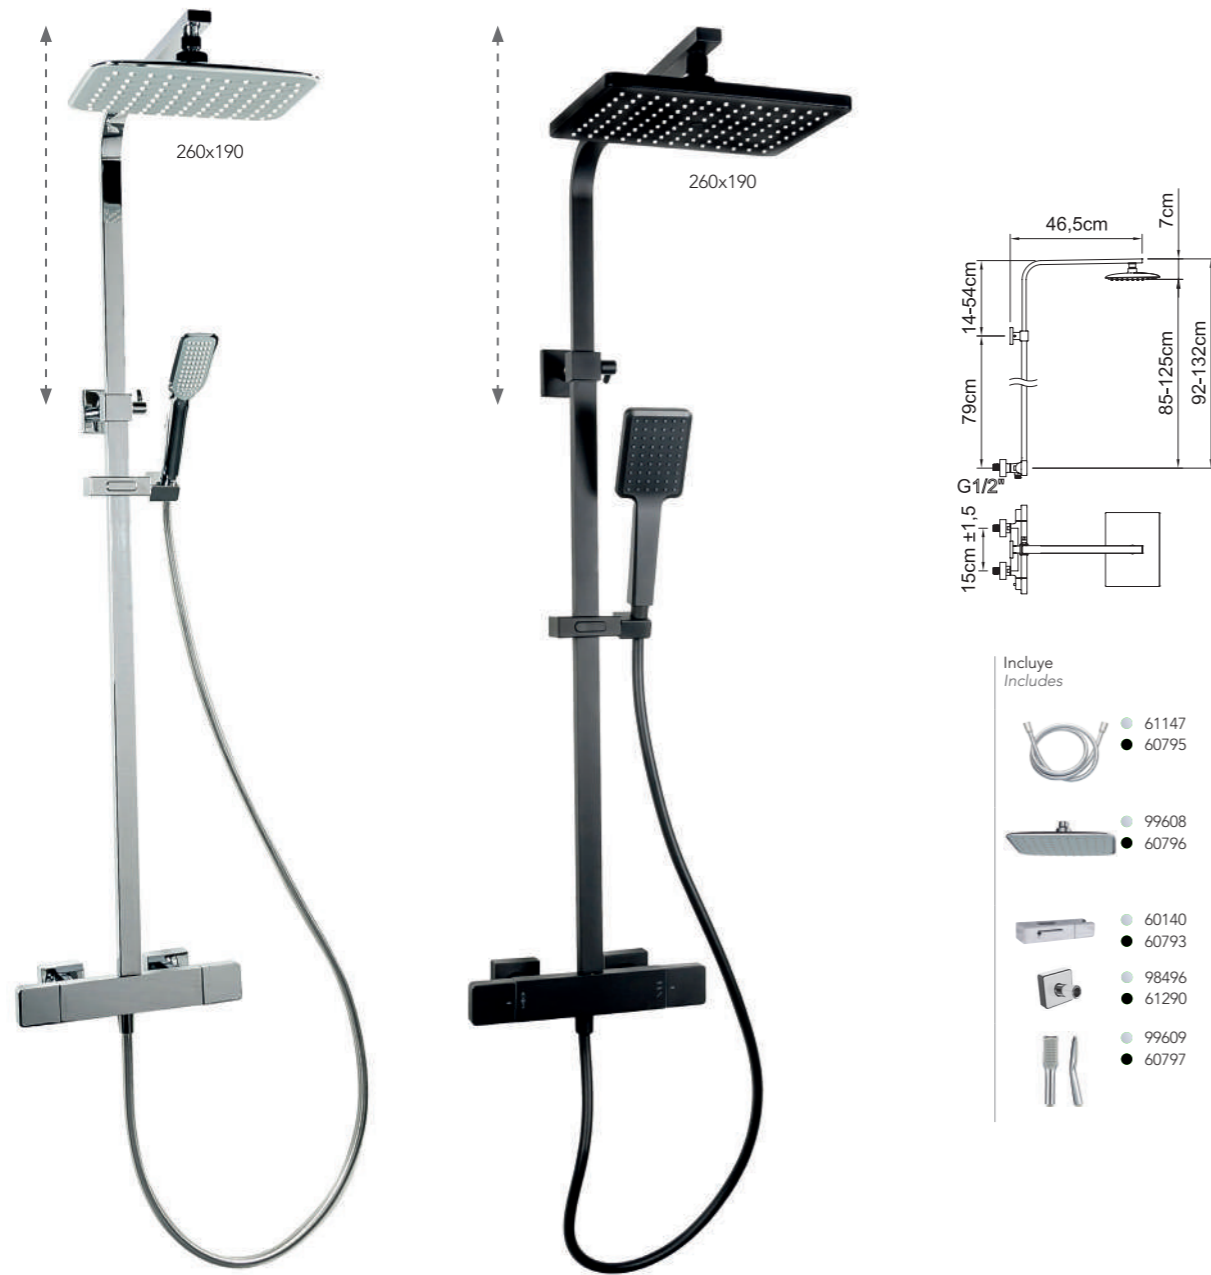

CONJUNTO DE DUCHA EXTENSIBLE TERMOSTÁTICO
Thermostatic extensible shower system

NINE XTREME

1. Incluye / Includes
2. 61147
   - 60795
   - 99608
   - 60796
   - 60140
   - 60793
   - 98496
   - 61290
   - 99609
   - 60797

Conjunto de ducha termostática con barra extensible con soporte articulado deslizante.
Thermostatic shower set with extendable bar with sliding articulated support.

REF.	€	📦
60135 ● Cromado · Chrome	547,86	4
60791 ● Negro · Black	602,65	4

- 60139 ● 60919 ● 61312 ● 98027
- 61289 ● 61291
- 60918 ● 60138 ● 60560
- 61288 ● 60792 ● 60794