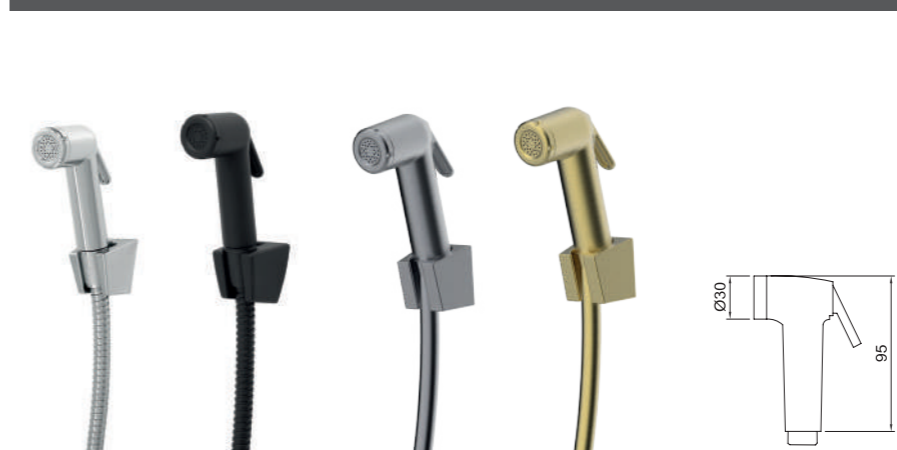

REF.	€	📦
98442 Cromado · Chrome	56,91	20

Ref. 99442

SHATTAF TOUBKAL

Conjunto teléfono de ducha higiénica.
Shattaf handshower set.

REF.	€	📦
61119 Cromado · Chrome	26,86	20
61120 Negro · Black	38,13	20
62220 Gunmetal · Gunmetal	42,95	20
62221 Oro · Gold	42,95	20