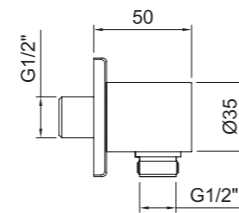

SALIDA FLEXO Wall outlet

CAIMAN

Salida flexo mural.
Wall hose outlet.

REF.	Color	€	Q
97148	● Cromado · Chrome	29,04	50

Conjuntos Barras Ducha Kit / Shower bar set

CONJUNTO BARRA DUCHA EXTENSIBLE 2 VIAS KIT Shower bar set 2 ways

SAONA SLIM

No incluido
Not included

Incluye
Includes

- 60628
- 60140
- 61055
- 61049
- 99609
- 97396
- 98496

61029¹

Conjunto de ducha con barra extensible con soporte articulado deslizante.
Shower set with extendable bar with sliding articulated support.

REF.	Color	€	Q
61028	● Cromado · Chrome	294,00	4
61029¹	● Cromado · Chrome	284,00	4

EPD®

¹ Este producto se suministra en formato Clever Box (Pack indivisible de 4 unidades).
This product is provided in Clever Box packaging (Indivisible packaging of 4 units).

CONJUNTO BARRA DUCHA 2 VIAS Shower bar set 2 ways

PANAM EVO XTREME

No incluido
Not included

Incluye
Includes

- 60628
- 61042
- 61054
- 98998
- 98518
- 61045
- 97396

61027¹

⚠ NO EXTENSIBLE

Conjunto de ducha con barra no extensible con soporte articulado deslizante.
Shower set with non-extendable bar with sliding articulated support.

REF.	Color	€	Q
61026	● Cromado · Chrome	193,00	4
61027¹	● Cromado · Chrome	183,00	4

EPD®

¹ Este producto se suministra en formato Clever Box (Pack indivisible de 4 unidades).
This product is provided in Clever Box packaging (Indivisible packaging of 4 units).