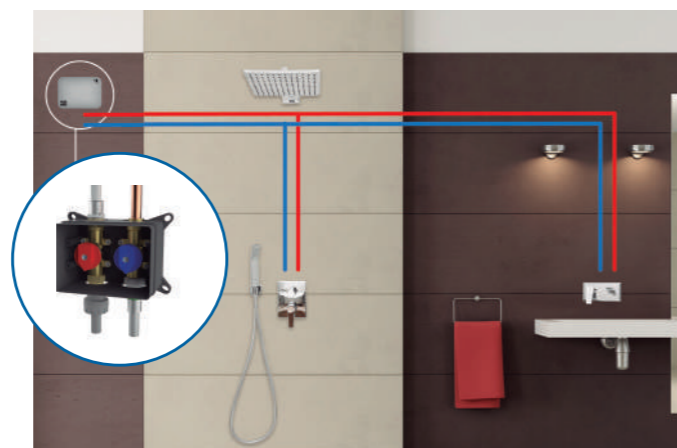

En la entrada de la vivienda.
At the entrance of the house.