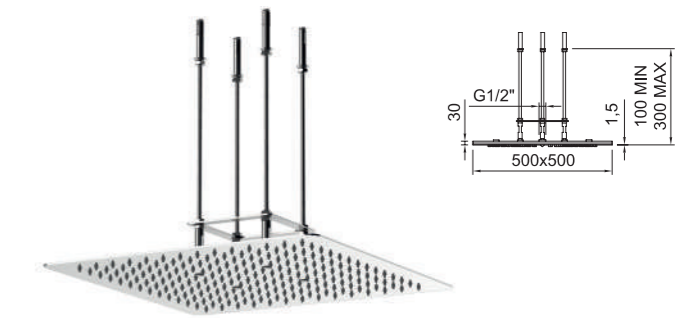

ROCIADOR DUCHA DE TECHO
Roof mounted shower head

NIAGARA

Rociador ducha techo 500x500mm.
Ceiling head shower 500x500mm.

REF.	€	📦
61468 ● Cromado · Chrome	519,22	1

La instalación requiere un falso techo, en el cual la distancia entre techo y falso techo es entre 6 y 30 cm (Para más longitud consultar con fábrica).

The installation requires a false ceiling, in which the distance between ceiling and false ceiling is between 6 and 30 cm (For more length, consult the factory).