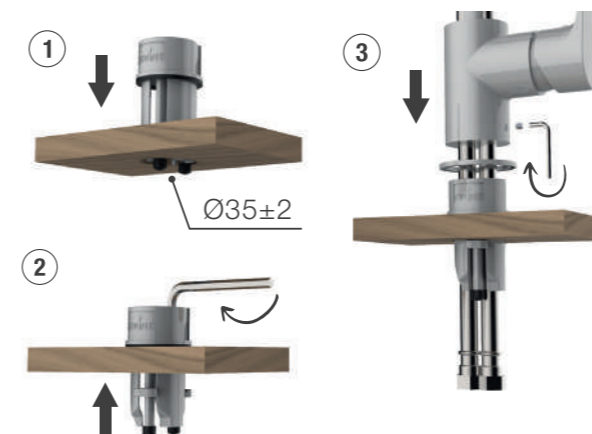

NEW

Lavabo monomando con aireador y flexibles 3/8" >350mm.
Single-lever basin mixer with aerator and flexible hoses 3/8" >350mm.

REF.	€	📦
62057 Cromado · Chrome	55,66	12
62058 Cromado · Chrome	68,66	12
62072 Negro · Black	61,23	12
62073 Negro · Black	75,73	12
NEW 62551 Gunmetal · Gunmetal	72,36	12

62106 62218 61423 62545
62109 62109 61424
62557 62557 62560

**TOP
FIX**

Sistema de fijación
TOP FIX
TOP FIX fixation system
62549 - 62550