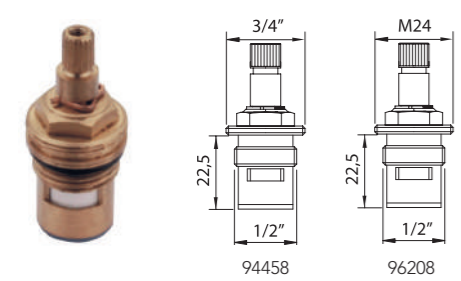

MONTURA CERÁMICA
Ceramic headwork

Montura cerámica.
Ceramic headwork.

REF.	€	📦
94458 Old Antigona / Z-16	9,82	30
96208 Guayama - Antigona / Z-20	9,82	200

CARTUCHO
Cartridge

Cartucho termostático.
Thermostatic cartridge.