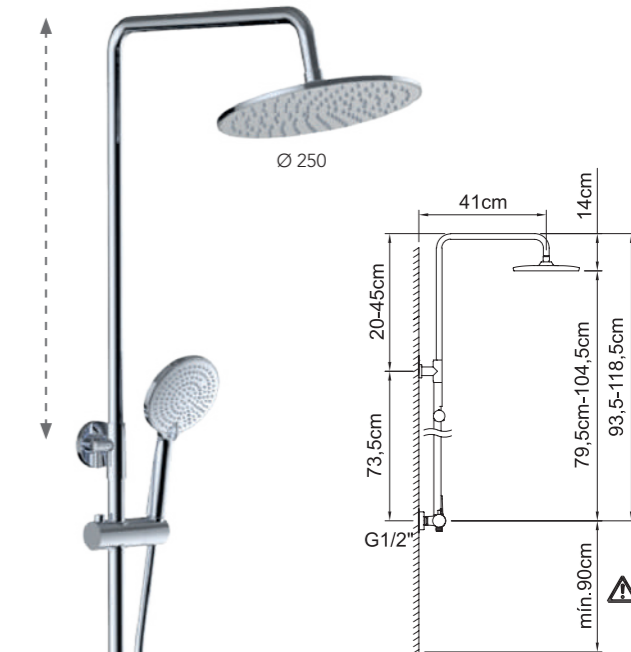

CONJUNTO DE DUCHA EXTENSIBLE TERMOSTÁTICO
Thermostatic extendable shower system

Conjunto de ducha termostática con barra extensible con soporte articulado deslizante.
Thermostatic shower set with extendable bar with sliding articulated support.

REF.	€	📦
62168 Cromado · Chrome	234,09	4