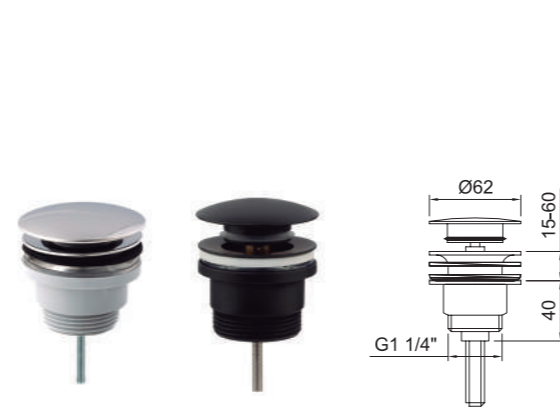

VÁLVULA DESAGÜE SISTEMA QUICK-CLAC
Basin click waste

LEO

Válvula desagüe universal sistema quick-clac 1 1/4".
Pop-up quick-clac 1 1/4".

REF.	€	📦
60558 Cromado · Chrome	13,50	25
62123 Negro · Black	15,00	25