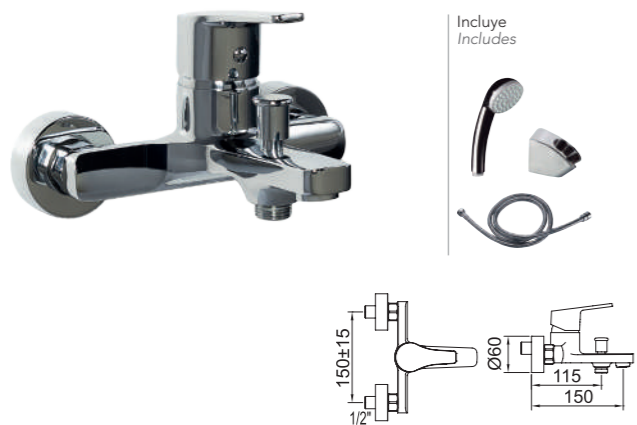

BAÑO-DUCHA
Bath-shower mixer

Baño-ducha monomando con aireador e inversor.
Single-lever bath-shower mixer with aerator and diverter.

REF.	€	📦
98622 Cromado · Chrome	71,79	6
61749 Cromado · Chrome	62,79	8