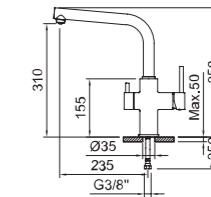

Pure, equipo de ultrafiltración tratamiento del agua

Pure, ultrafiltration water treatment unit

Caudal

Flow rate

1,2 - 2,5 L/min

Presión de trabajo

Working pressure

1 - 4 bar

Agua filtrada
Filtered water

Agua de red
Mixed water

Cartucho PP: Polipropileno
Cartridge PP: Polypropylene

Cartucho C1: Pre-Carbono
Cartridge C1: Pre Carbon

Cartucho C2: Post-Carbono
Cartridge C2: Post Carbon

Cartucho UF: Ultrafiltración
Cartridge UF: Ultrafiltration

Filtra partículas, sedimentos, óxido y arena.

Reduce the particulates, sediment, rust and sand.

5-10 µm

Reduce el cloro y absorbe las partículas pequeñas.

Reduce the chlorine and absorb smaller particulates.

1 µm

Elimina el olor y el mal sabor.

Eliminates the odor and bad taste.

1 µm

Filtra organismos y bacterias.

Filters organism and bacteria.

0,02-0,1 µm

Pure + 4 filtros
Pure + 4 filters

Instrucciones
Instructions

Válvula by-pass
By-pass valve

Tubería PE 1/4" 2m
1/4" PE PIPE 2m

Conector push-fit 1/4"
Push-fit connector 1/4"

EspacioCocina / Kitchen Space

PURE

Equipo de ultrafiltración para el tratamiento del agua.
Ultrafiltration water treatment unit.

REF.	€	📦
61428	186,76	0

61535 61434

PURE + FREGADERO 1 VÍA
Pure + Water quality 1 way sink

(Ref. 61428)

(Ref. 61480)

Equipo de ultrafiltración para el tratamiento del agua + Fregadero 1 vía.
Ultrafiltration water treatment unit + 1 way sink mixer.

REF.	€	📦
61430 Cromado · Chrome	231,49	1

61535 61434

PURE + FREGADERO 3 VÍAS
Pure + 3 ways sink mixer

(Ref. 61428)

(Ref. 61102)

(Ref. 61237)

Equipo de ultrafiltración para el tratamiento del agua + Fregadero 3 vías.
Ultrafiltration water treatment unit + 3 ways sink mixer.

REF.	€	📦
61429 Cromado · Chrome	390,76	1
62019 Negro · Black	412,16	1

61535 61434

CONSUMIBLES
Consumables