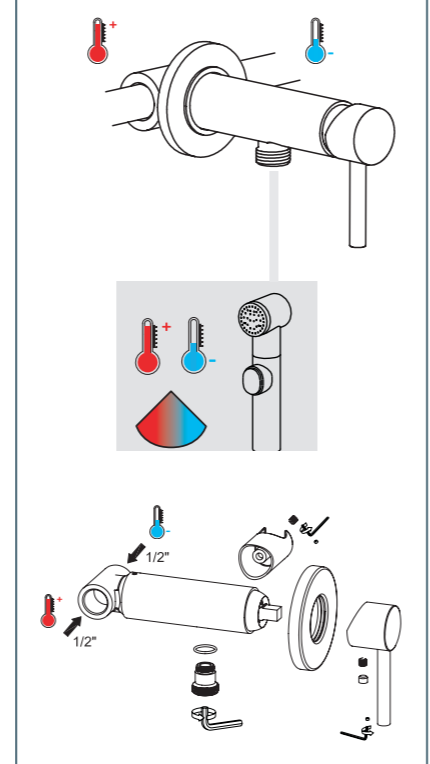

Gunmetal cepillado
Brushed gunmetal

Oro cepillado
Brushed gold

SHATTAF TOUBKAL

Ref. 61117-61118-61974-61975

Ducha higiénica monomando empotrar. Wall mounted shattaf.

REF.	€	📦
61117 Cromado · Chrome	97,06	12
61118 Negro · Black	106,77	12
61974 Gunmetal · Gunmetal	155,30	12
61975 Oro · Gold	155,30	12