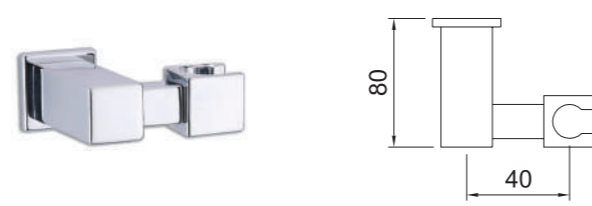

SOPORTE ARTICULADO Articulated holder

SAONA

Soporte teléfono de ducha articulado.
Articulated handset holder.

REF.	€	📦
96413 Cromado · Chrome	8,87	50