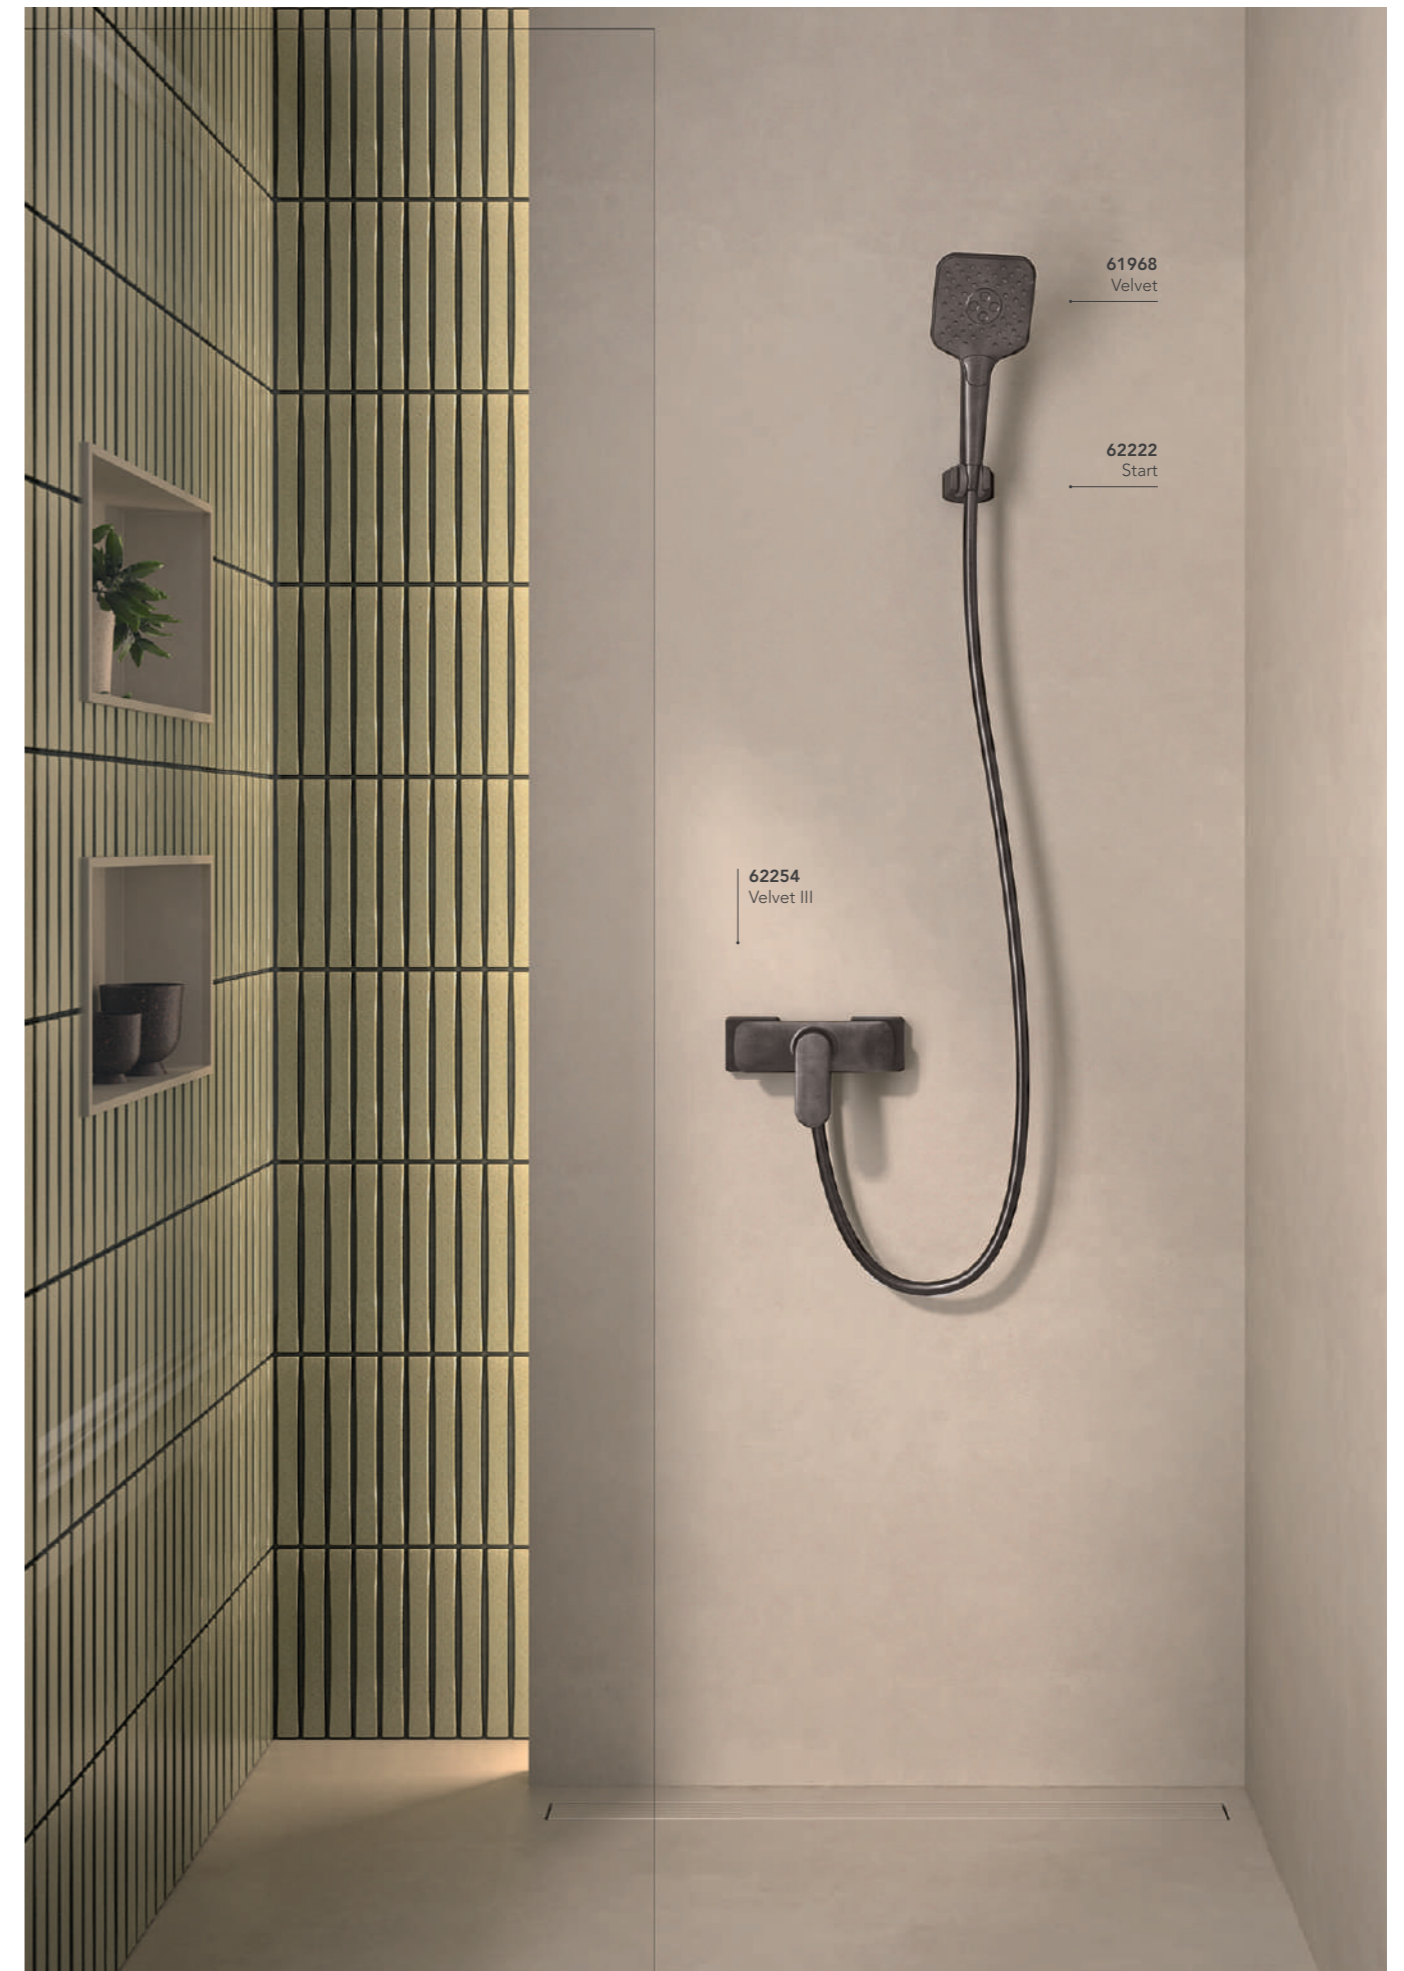

Incluye
Includes

- 60795
- 61972
- 61973
- 61056
- 62222
- 62223
- 61044
- 61968
- 61969

NEW

Baño-ducha monomando con aireador e inversor cerámico.
Single-lever bath-shower mixer with aerator and ceramic diverter.

REF.	Color	€	Icon
62250	● Negro · Black	220,54	6
62251	● Gunmetal · Gunmetal	260,64	6
62252	● Oro · Gold	260,64	6

Ducha monomando.
Single-lever shower mixer.

REF.	Color	€	Icon
62253	● Negro · Black	183,45	6
62254	● Gunmetal · Gunmetal	216,80	6
62255	● Oro · Gold	216,80	6

- 61991
- 61992
- 61993