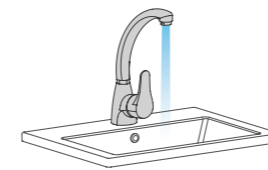

REF.	€	📦
97975 Cromado · Chrome	102,36	8

Grifería

Taps & Mixers

Certificados · Certificates

Escoge el grifo que más encaja contigo

Choose your favorite tap

262 GRIFOS DE COCINA
SINK MIXERS

vertical
vertical