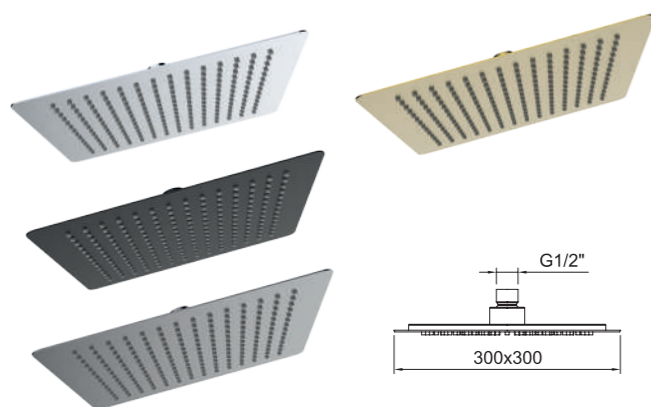

ROCIADOR DUCHA
Shower head

SLIM INOX AIR

Rociador ducha Slim Inox Air 300x300mm.
Slim Inox Air head shower 300x300mm.

REF.	€	📦
99693 Cromado · Chrome	95,34	8
61869 Negro · Black	104,87	8
61962 Gunmetal · Gunmetal	190,67	8
61963 Oro · Gold	190,67	8