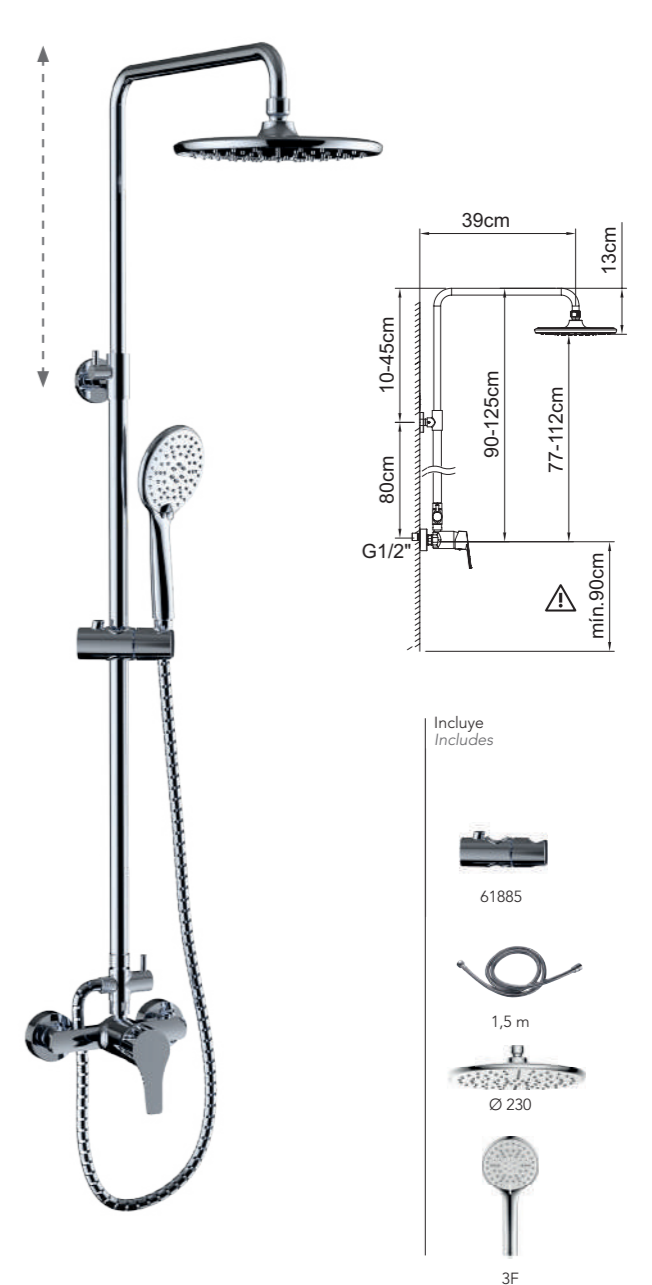

CONJUNTO DE DUCHA EXTENSIBLE MONOMANDO
Extensible shower system

GO!

1. Incluye Includes
2. 61885
   - 1,5 m
   - Ø 230
   - 3F

Conjunto de ducha monomando con barra extensible con soporte articulado deslizante.
Single-lever shower set mixer with extendable bar with sliding articulated support.

REF.	€	📦
61877 Cromado · Chrome	182,07	4