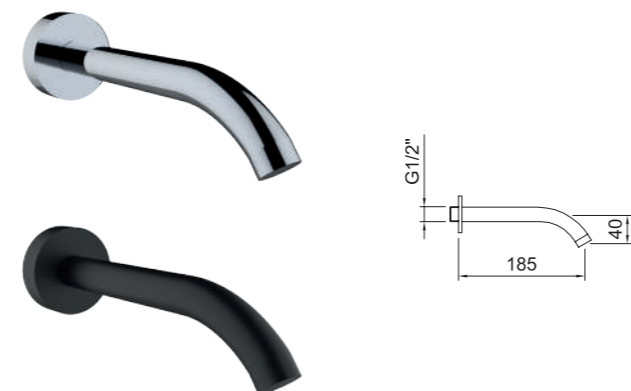

CAÑO BAÑO MURAL

Bath spout

Caño mural Caiman. 185mm
Bath spout Caiman. 185mm

REF.	€	📦
98004 ● Cromado · Chrome	31,15	20
61867 ● Negro · Black	34,26	20