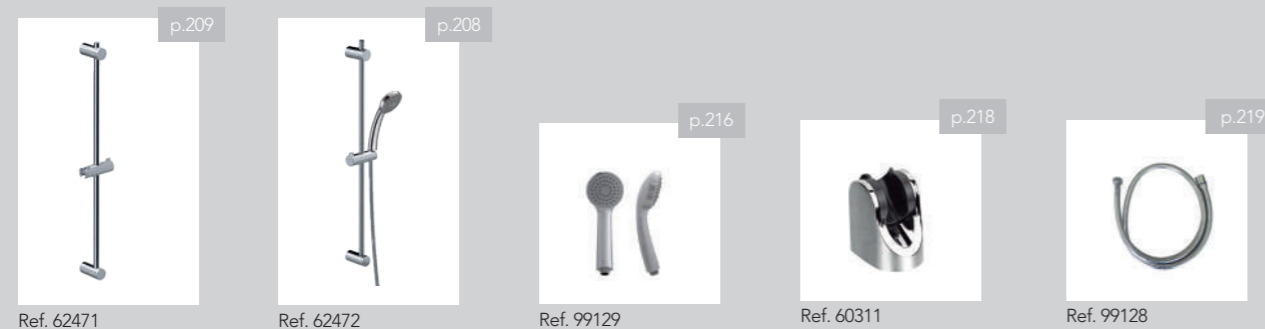

Ducha monomando.
Single-lever shower mixer.

REF.	€	📦
98802C Cromado · Chrome	82,30	8
98808C Cromado · Chrome	105,30	8

1F

61490 99817

REF.	€	📦
99949C Cromado · Chrome	84,30	8

61490 99541

PRODUCTOS RELACIONADOS / Related products