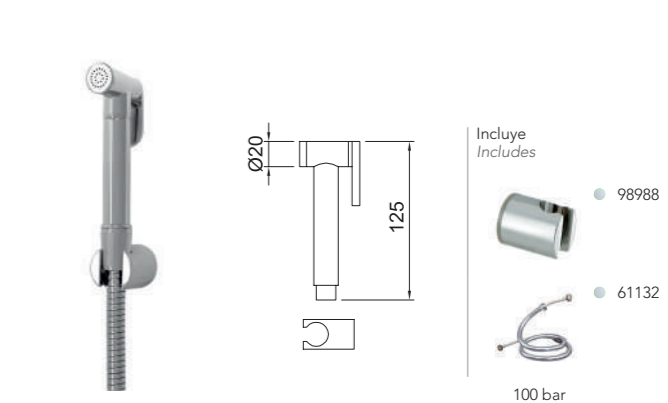

SHATTAF SAHEL

Conjunto teléfono de ducha higiénica.
Shattaf handshower set.

REF.	€	📦
97809 Cromado · Chrome	18,41	20

SHATTAF NINA

Conjunto teléfono de ducha higiénica.
Shattaf handshower set.

REF.	€	📦
61131 Cromado · Chrome	37,45	20