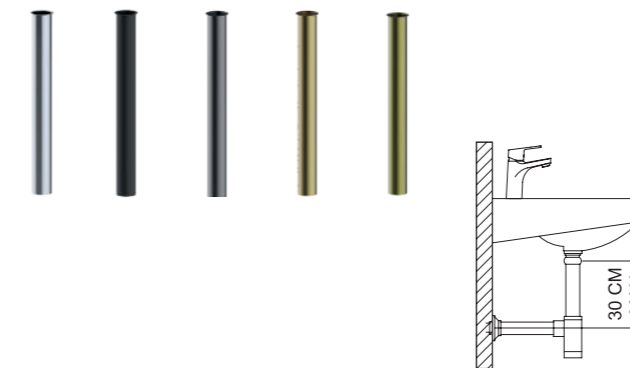

ALARGADERA PARA SIFÓN

Bottle trap extension