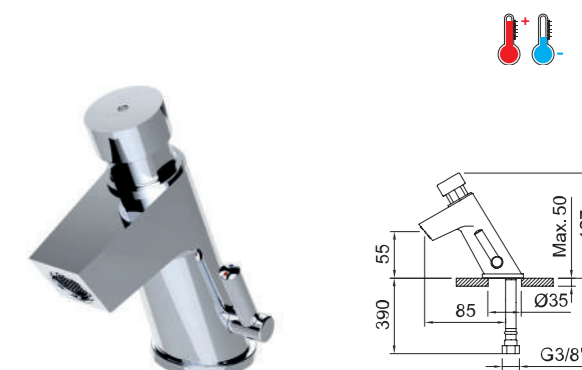

GRIFERIA TEMPORIZADA
Non-concussive basin mixer

Grifo mezclador temporizado repisa con aireador, cartucho M28 y <14 segundos.
Deck-mounted delay action mixer tap with aerator, cartridge M28 and <14 seconds.

REF.	€	📄
61729 Cromado · Chrome	98,50	24