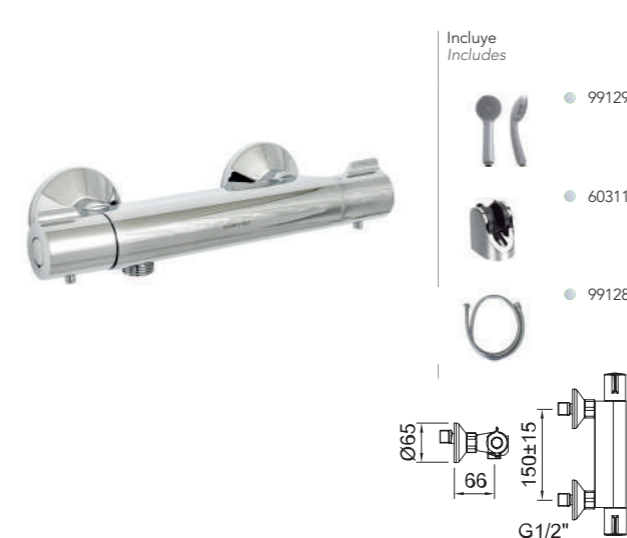

DUCHA
Shower mixer

Ducha monomando.
Single-lever shower mixer.

REF.	€	📦
98333 Cromado · Chrome	77,72	8
98341 Cromado · Chrome	68,72	8

DUCHA TERMOSTÁTICA
Thermostatic shower mixer

Ducha termostática.
Thermostatic shower mixer.