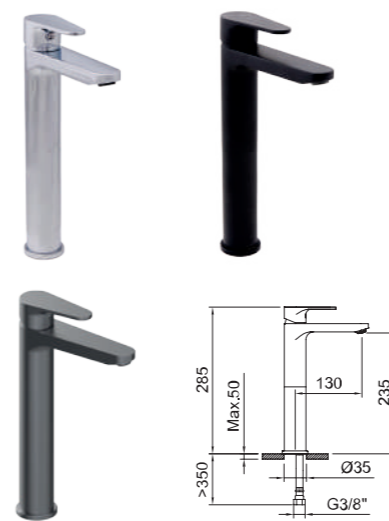

Acabados disponibles
Available finishes:

Cromado
Chrome

Negro mate
Matt black

Gunmetal cepillado
Brushed gunmetal

Rocket

Rocket

EspacioBaño / Bathroom

GRIFERÍA
TAPS & MIXERS

LAVABO 235
Basin mixer 235