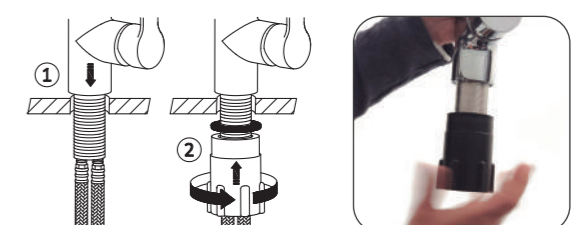

CONJUNTO FIJACION EASYFIX
Easyfix fixing set

Fácil instalación, sin herramientas.
Easy installation, without tools.

REF.	€	📦
98772 Universal Ø35 - M33	4,22	20

EASYFIX
FÁCIL INSTALACIÓN,
SIN HERRAMIENTAS
Easy taps installation

Dispositivo que permite el montaje a mano, sin herramientas.
Device that allows the assembly by hand, without any tools.