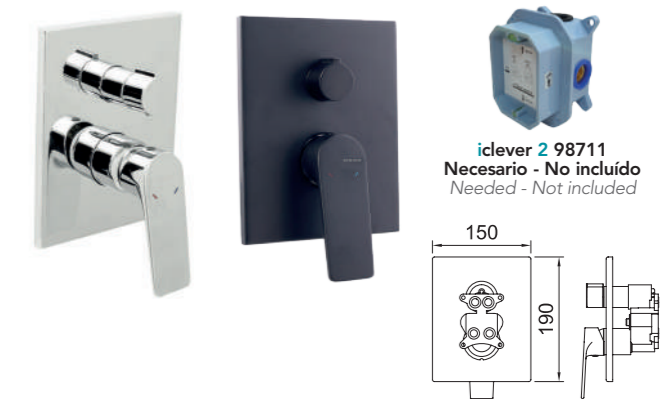

Ducha monomando empotrar 1/2".
Concealed single-lever shower mixer 1/2".

REF.	€	📦
61415 Cromado · Chrome	132,00	6
62229 Negro · Black	145,20	6
98711 iclever 2	92,91	6