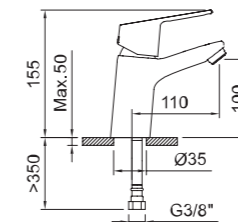

LAVABO 100 Basin mixer 100

Lavabo monomando con aireador y flexibles 3/8" >350mm.
Single-lever basin mixer with aerator and flexible hoses 3/8" >350mm.

REF.	€	📦
60719C Cromado · Chrome	73,97	12
60720C Cromado · Chrome	80,97	12
60721C Cromado · Chrome	87,97	12
61846 Cromado · Chrome	86,97	12

NF E1C1A1U3 ACS EPD®

REF.	€	📦
61799 Cromado · Chrome	75,97	12
61800 Cromado · Chrome	82,97	12
61801 Cromado · Chrome	89,97	12
61858 Cromado · Chrome	88,97	12

NF E00Ch3A3U3 ACS EPD®

REF.	€	📦
60722C Cromado · Chrome	77,97	12
60723C Cromado · Chrome	84,97	12
60724C Cromado · Chrome	91,97	12
61847 Cromado · Chrome	90,97	12

NF E0C3A2U3 ACS EPD®