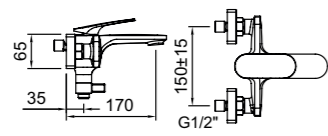

BAÑO-DUCHA
Bath-shower mixer

Incluye
Includes

- 60795
- 61972
- 61973
- 61056
- 62222
- 62223
- 61044
- 61968
- 61969

NEW

DUCHA
Shower mixer

Incluye
Includes

- 60795
- 61972
- 61973
- 61056
- 62222
- 62223
- 61044
- 61968
- 61969

NEW

Baño-ducha monomando con aireador e inversor cerámico.
Single-lever bath-shower mixer with aerator and ceramic diverter.

REF.	Color	€	Icon
62250	● Negro · Black	220,54	6
62251	● Gunmetal · Gunmetal	260,64	6
62252	● Oro · Gold	260,64	6

Ducha monomando.
Single-lever shower mixer.

REF.	Color	€	Icon
62253	● Negro · Black	183,45	6
62254	● Gunmetal · Gunmetal	216,80	6
62255	● Oro · Gold	216,80	6

- 61991
- 61992
- 61993