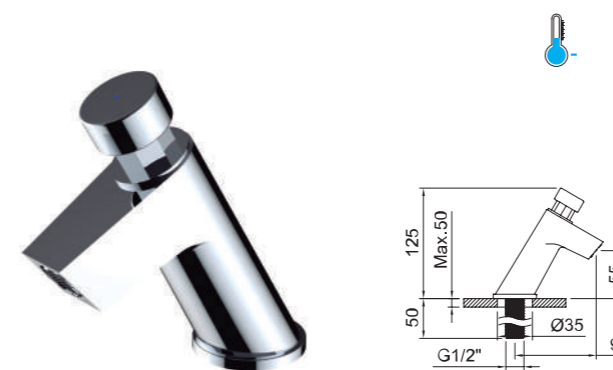

Según normativa EN-816
*Estos datos sólo son valores de referencia.
These data are only reference values.

Acabados disponibles
Available finishes:

Cromado
Chrome

GRIFERIA TEMPORIZADA
Non-concussive basin tap