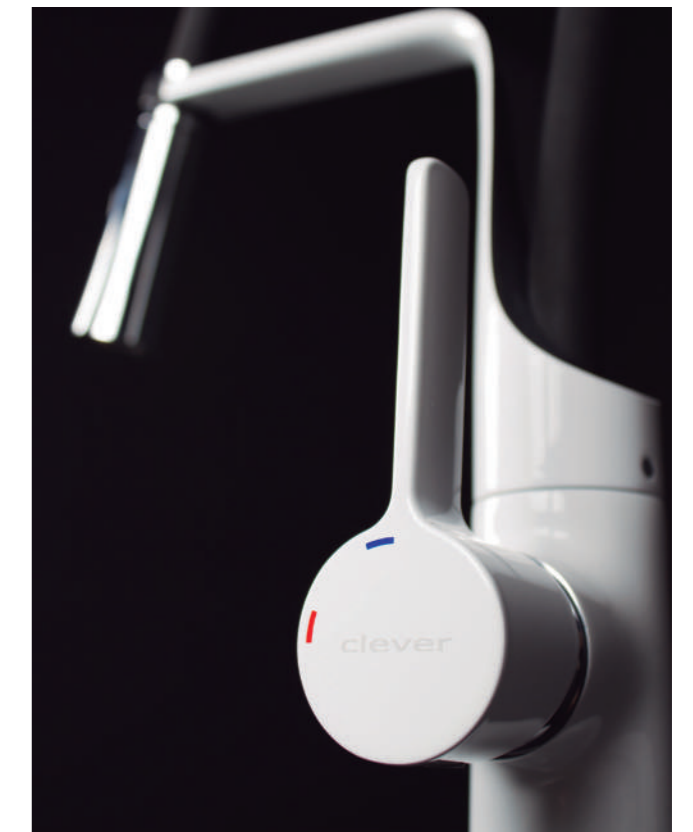

REF.	€	📦
99733 Blanco cromado · White chrome	249,63	8
99735 Cromado · Chrome	226,94	8

Ver pág 245 / See page 245

GRIFERÍA ABATIBLE PARA FREGADEROS CON VENTANAL

Practical solution for sinks below a window