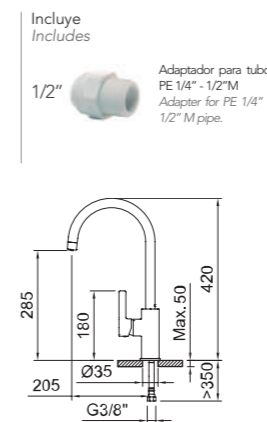

SQUARE

Fregadero 3 vías para equipos de tratamiento del agua, con 2 salidas de agua, caño giratorio y flexibles 3/8" >350mm.
3-way sink for water treatment equipment with 2 water outlets, swivel spout and flexible hoses 3/8" >350mm.

REF.	€	📦
60151 Cromado · Chrome	235,64	4

ROUND

Fregadero 3 vías para equipos de tratamiento del agua, con 2 salidas de agua, caño giratorio y flexibles 3/8" >350mm.
3-way sink for water treatment equipment with 2 water outlets, swivel spout and flexible hoses 3/8" >350mm.

REF.	€	📦
60150 Cromado · Chrome	202,81	4

FREGADERO 3 VIAS PARA EQUIPOS DE TRATAMIENTO DEL AGUA
3 way sink mixer for water quality equipment

Fregadero monomando 3 vías para equipos de tratamiento del agua, con 2 salidas de agua, caño giratorio y flexibles 3/8" >350mm.
3-way single-lever sink mixer for water treatment equipment with 2 water outlets, swivel spout and flexible hoses 3/8" >350mm.

REF.	€	📦
61101 Cromado · Chrome	183,07	4

Fregadero 3 vías para equipos de tratamiento del agua, con 2 salidas de agua, caño giratorio y flexibles 3/8" >350mm.
3-way sink for water treatment equipment with 2 water outlets, swivel spout and flexible hoses 3/8" >350mm.

REF.	€	📦
98760 Cromado · Chrome	241,24	8