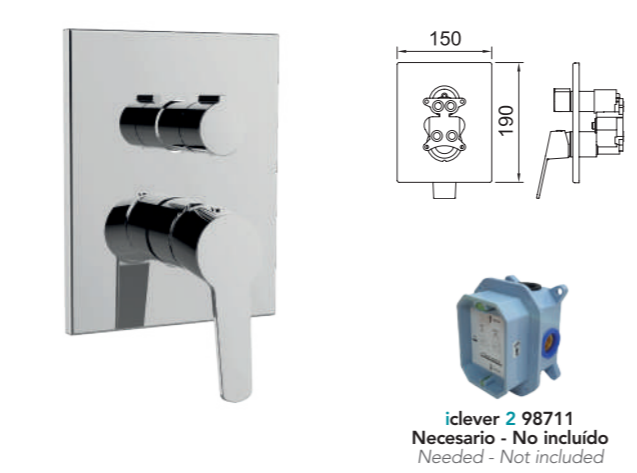

DUCHA EMPOTRAR 2 VÍAS
Concealed shower mixer 2 outlets diverter