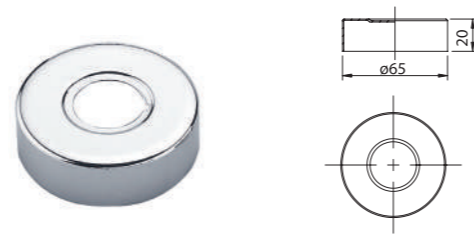

FLORONES
Rosette

Florón lomo plano (2 unidades). Cromado.
Rosette (2 units). Chromed

REF.	€	📦
96238 Cromado · Chrome	6,55	10