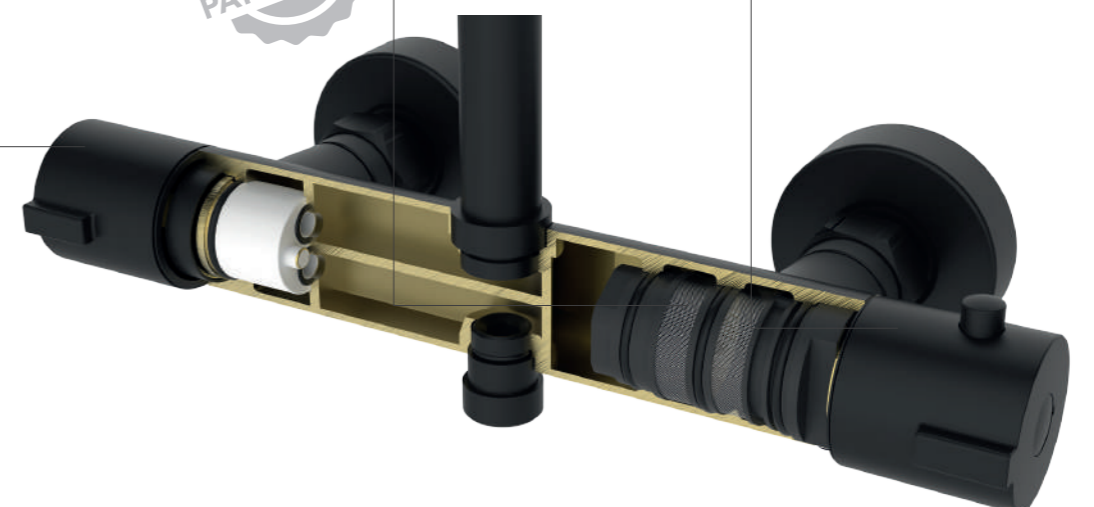

LA TECNOLOGÍA MÁS AVANZADA

TECNOLOGÍA

THE MOST ADVANCED TECHNOLOGY

LAVABO

Ahorro de agua (Cartucho Econature)
Water safety
Econature cartridge

100%
50%
0%

cosedal
QUORE
gitec

Ahorro de energía (Cartucho ColdOpen)
Energy safety
Cold Open cartridge

Aireador con limitador de caudal
Permite limitar el caudal máximo, consiguiendo así un mayor ahorro de agua

Aérateur avec limiteur de débit
Permet de limiter le débit maximum et d'obtenir une économie d'eau supplémentaire.

BAÑO-DUCHA

Reductor de sonido <30dB
Confort y descanso para los huéspedes
Sound reducer < 30dB
Comfort and rest for the guests

Inversor automático
Garantiza la apertura en posición baño
Automatic Diverter
Warranties the opening at bath position

Dispositivo anti-retorno
Evita el reflujó del agua (Cumple con la norma UNE EN-13959)
Check valve.
Avoids the water flows (According to the norm UNE EN-13959)

TERMOSTÁTICOS

Cold-touch, grifería anti-quemaduras
Ideal para la seguridad infantil.
Este sistema permite que en ningún caso el cuerpo de la grifería se caliente y queme
Cold-touch, anti scald mixers
This system assure that the mixer's body will never be hot to scald anyone

Termostáticos
La temperatura permanece constante ahorrando agua, y además se evitan quemaduras si el suministro de agua fría se interrumpe. Fácil mantenimiento
Thermostatics
The temperature keeps constant saving water, it avoids scalding if the cold water is interrupted.
Easy maintenance

Cartucho cerámico anticalcáreo
Realiza las funciones de caudal ON/OFF y distribución. Gran resistencia. Permite 200.000 maniobras
Ceramic cartridge antilime
Carries out the ON/OFF flow functions and distribution.
High resistance. It allows 200.000 openings.