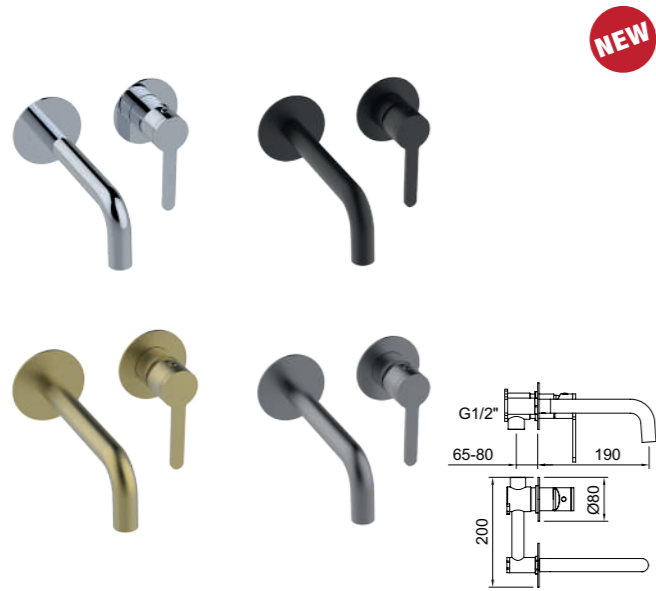

REF.		€	
62300	● Cromado · Chrome	71,50	12
62301	● Negro · Black	71,50	12
62302	● Gunmetal · Gunmetal	71,50	12
62303	● Oro · Gold	71,50	12

Acabados disponibles
Available finishes:

Nexus

62301
Nexus

LAVABO EMPOTRADO MURAL
Concealed basin mixer