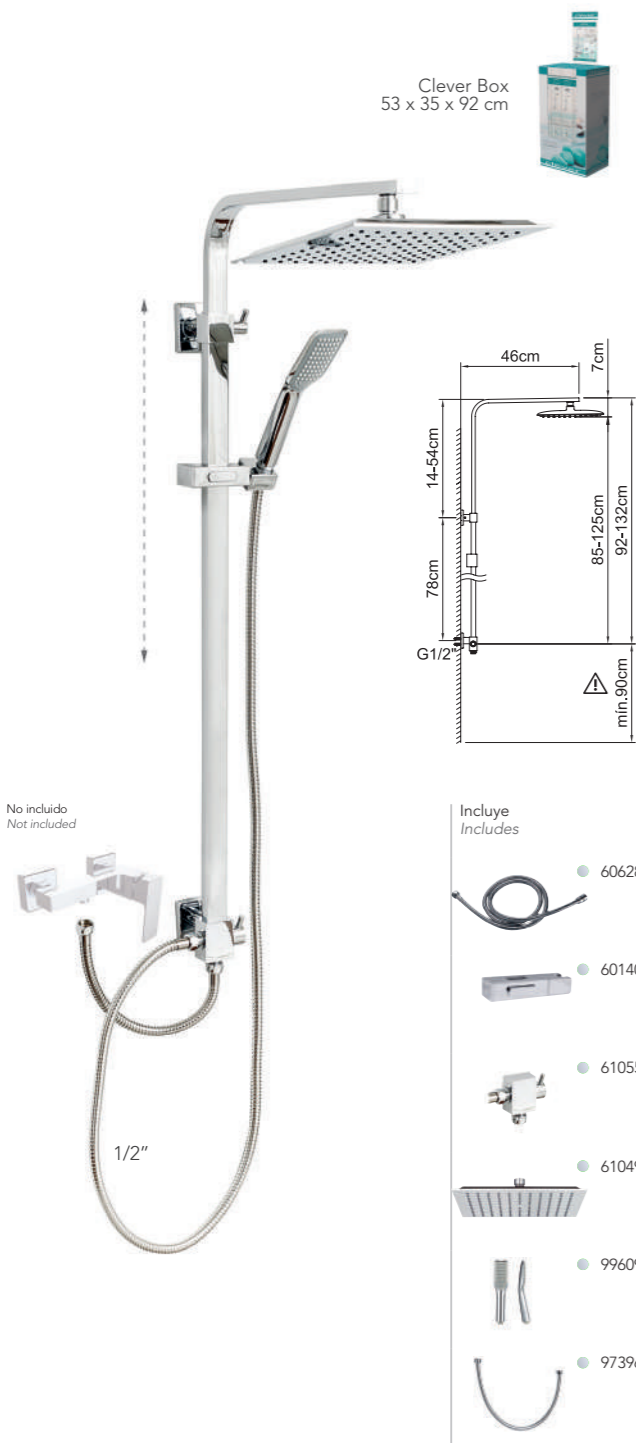

CONJUNTO BARRA DUCHA EXTENSIBLE 2 VIAS KIT
Shower bar set 2 ways

SAONA SLIM