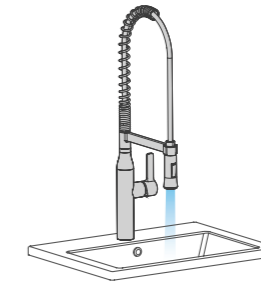

chef profesional
professional