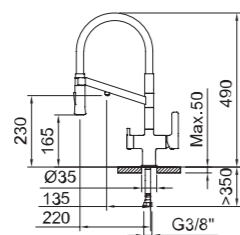

Incluye
Includes

97399
Adaptador para tubo
PE 1/4" - 7/16"-24H.
Adaptor for PE 1/4" -
7/16"-24 F pipe.