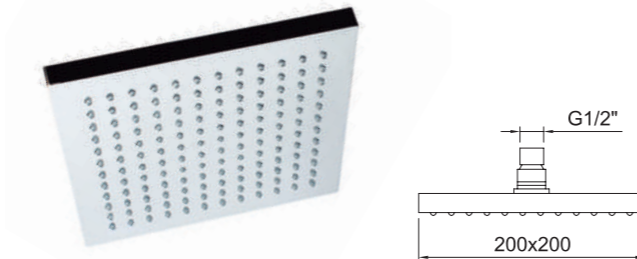

TREND

Rociador ducha Trend 260x190mm.
Trend head shower 260x190mm.

REF.	€	📄
99608 Cromado · Chrome	51,62	20

ROCIADOR DUCHA Shower head

KUBE

Rociador ducha Kube 200x200mm.
Kube head shower 200x200mm.

REF.	€	📄
98672 Cromado · Chrome	48,78	10