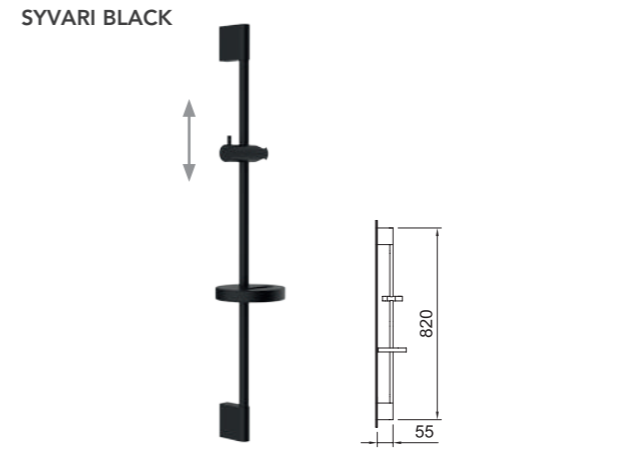

- Incluye Includes
- 61045
 - 61874
 - PVC 1,5M

Conjunto barra ducha Ø18x700mm.
Sliding bar set Ø18x700mm.

REF.	€	📦
62472	35,90	12
62474	39,49	12

Barras Ducha / Sliding bars

BARRA DUCHA Sliding bar

Conjunto barra de ducha Ø20x820mm.
Shower bar set Ø20x820mm.