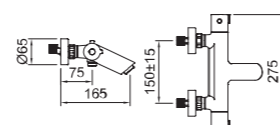

1. Incluye Includes
2. 60628
   - 60795
   - 60311
   - 61056
   - 61045
   - 61876

Baño-ducha termostático con aireador e inversor incorporado en la maneta de caudal.
Thermostatic bath-shower mixer with aerator and integrated shower diverter.