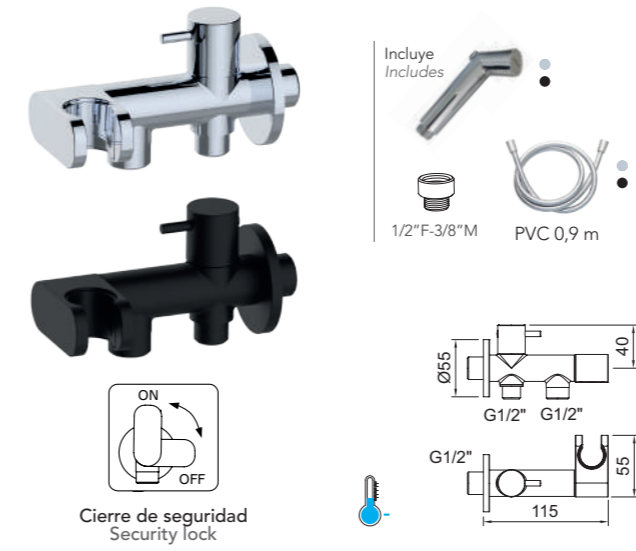

SHATTAF SAHARA

Disponibilidad Junio 2025
Availability June 2025

Ducha higiénica mural con salida cisterna. Wall mounted shattaf with water tank outlet.

REF.	€	📦
62468 Cromado · Chrome	51,00	12
62469 Negro · Black	56,10	12

SHATTAF PAMIR

SHATTAF SAHARA

Disponibilidad Junio 2025
Availability June 2025