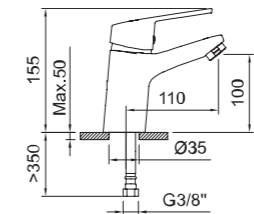

EspacioBaño / Bathroom

GRIFERÍA
TAPS & MIXERS

LAVABO 100 Basin mixer 100

Lavabo monomando con aireador y flexibles 3/8" >350mm.
Single-lever basin mixer with aerator and flexible hoses 3/8" >350mm.

REF.	€	📦
60716 Cromado · Chrome	68,46	12
60718 Cromado · Chrome	82,46	12