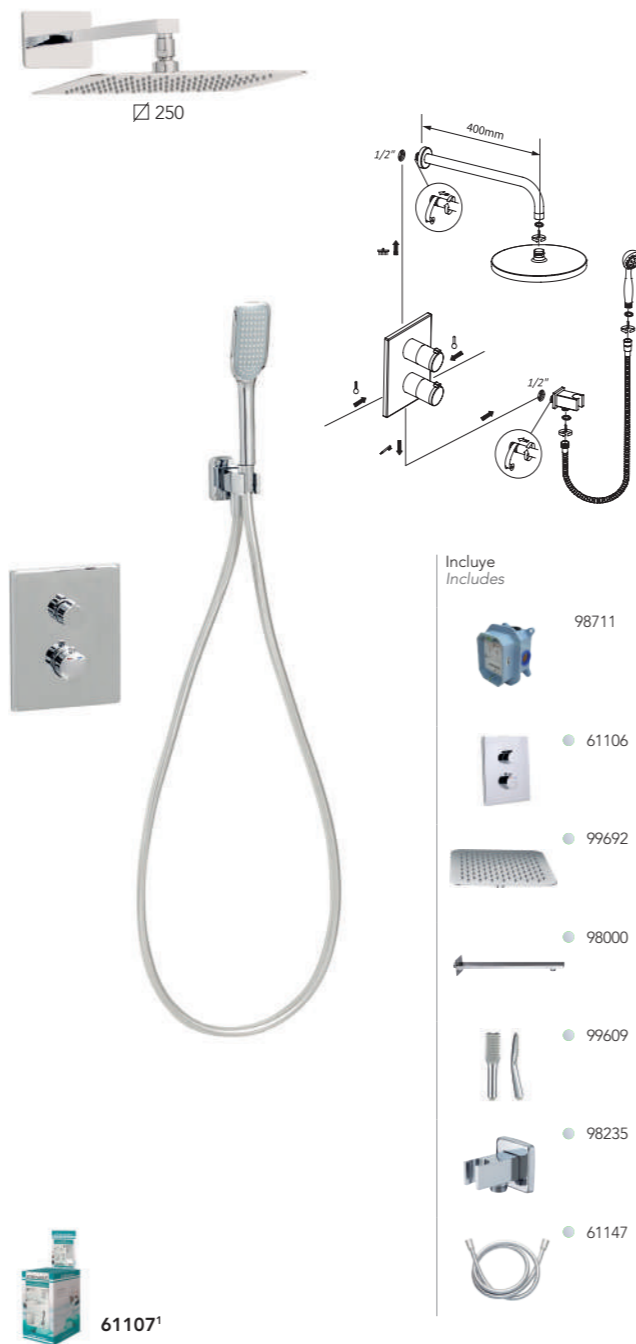

CONJUNTO TERMOSTÁTICO DUCHA EMPOTRADO 2 VÍAS
Thermostatic concealed shower mixer 2 ways