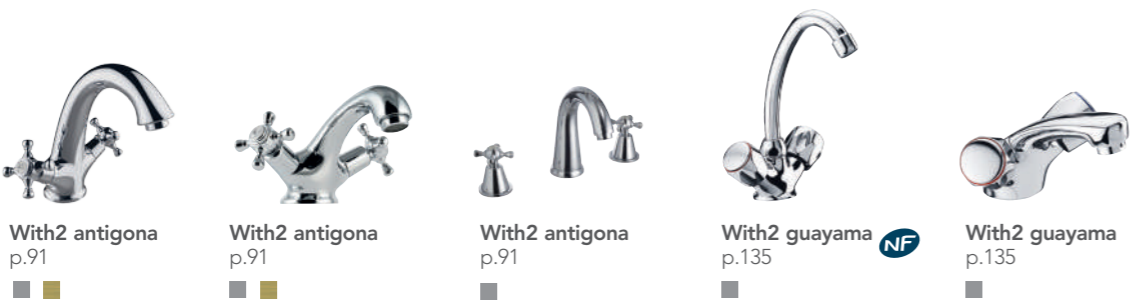

BIMANDO LAVABO REPISA
Two handles basin mixer

Velvet I