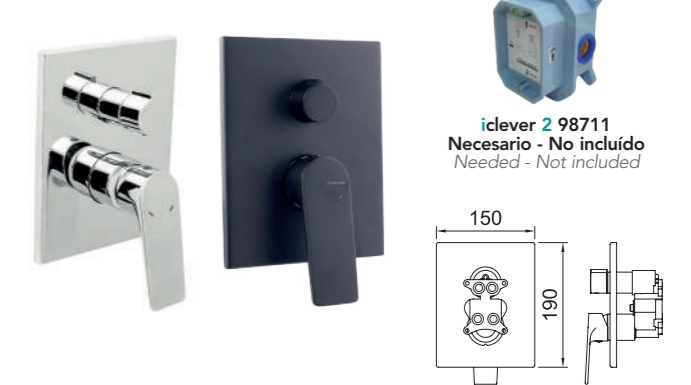

DUCHA EMPOTRAR 2 VÍAS
Concealed shower mixer 2 outlets diverter

VOGUE XTREME

Ducha monomando empotrar 1/2".
Concealed single-lever shower mixer 1/2".

REF.	€	📦
61415 Cromado · Chrome	132,00	6
62229 Negro · Black	145,20	6
98711 iclever 2	92,91	6