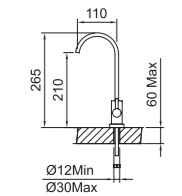

Pure, equipo de ultrafiltración tratamiento del agua

Pure, ultrafiltration water treatment unit

Caudal

Flow rate

1,2 - 2,5 L/min

Presión de trabajo

Working pressure

1 - 4 bar

Agua filtrada
Filtered water

Agua de red
Mixed water

Cartucho PP: Polipropileno
Cartridge PP: Polypropylene

Cartucho C1: Pre-Carbono
Cartridge C1: Pre Carbon

Cartucho C2: Post-Carbono
Cartridge C2: Post Carbon

Cartucho UF: Ultrafiltración
Cartridge UF: Ultrafiltration

Filtra partículas, sedimentos, óxido y arena.

Reduce the particulates, sediment, rust and sand.

5-10 µm

Reduce el cloro y absorbe las partículas pequeñas.

Reduce the chlorine and absorb smaller particulates.

1 µm

Elimina el olor y el mal sabor.

Eliminates the odor and bad taste.

1 µm

Filtra organismos y bacterias.

Filters organism and bacteria.

0,02-0,1 µm

Pure + 4 filtros
Pure + 4 filters

Instrucciones
Instructions

Válvula by-pass
By-pass valve

Tubería PE 1/4" 2m
1/4" PE PIPE 2m

Conector push-fit 1/4"
Push-fit connector 1/4"

EspacioCocina / Kitchen Space

PURE

Equipo de ultrafiltración para el tratamiento del agua.
Ultrafiltration water treatment unit.

REF.	€	📦
61428	186,76	0

61535 61434

PURE + FREGADERO 1 VÍA
Pure + Water quality 1 way sink

(Ref. 61428)

(Ref. 61480)

Equipo de ultrafiltración para el tratamiento del agua + Fregadero 1 vía.
Ultrafiltration water treatment unit + 1 way sink mixer.

REF.	€	📦
61430 Cromado · Chrome	231,49	1

61535 61434

PURE + FREGADERO 3 VÍAS
Pure + 3 ways sink mixer

(Ref. 61428)

(Ref. 61102)

(Ref. 61237)

Equipo de ultrafiltración para el tratamiento del agua + Fregadero 3 vías.
Ultrafiltration water treatment unit + 3 ways sink mixer.

REF.	€	📦
61429 Cromado · Chrome	390,76	1
62019 Negro · Black	412,16	1

61535 61434

CONSUMIBLES
Consumables