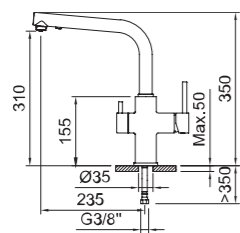

Incluye
Includes
97399
Adaptador para tubo PE 1/4" - 7/16"-24 H.
Adapter for PE 1/4" - 7/16"-24 F. pipe.

Fregadero 3 vías para equipos de tratamiento del agua, con 2 salidas de agua, caño giratorio y flexibles 3/8" >350mm.
3-way sink for water treatment equipment with 2 water outlets, swivel spout and flexible hoses 3/8" >350mm.