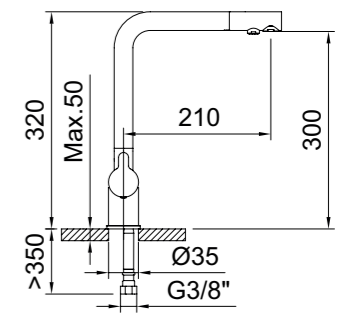

NEW

Incluye
Includes

62397
Adaptador
para tubo
3/8" - PE

Fregadero 3 vías extraíble para equipos de tratamiento del agua, con 2 salidas de agua, caño giratorio y flexibles 3/8" >350mm.
Pull-out 3-way sink for water treatment equipment with 2 water outlets, swivel spout and flexible hoses 3/8" >350mm.

REF.	€	📦
62333 Cromado · Chrome	245,40	10
62334 Negro · Black	245,40	10
62335 Gunmetal · Gunmetal	245,40	10
62337 Inox · SS	245,40	10

Water Label 8 l/min