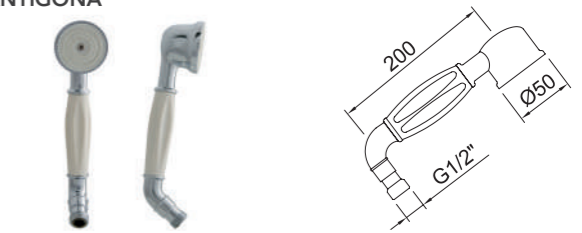

REF.	€	📦
96786 Cromado · Chrome	24,39	25

DUCHA
Handset

ANTIGONA

Teléfono ducha Antigona Ø50mm.
Antigona shower handset Ø50mm.