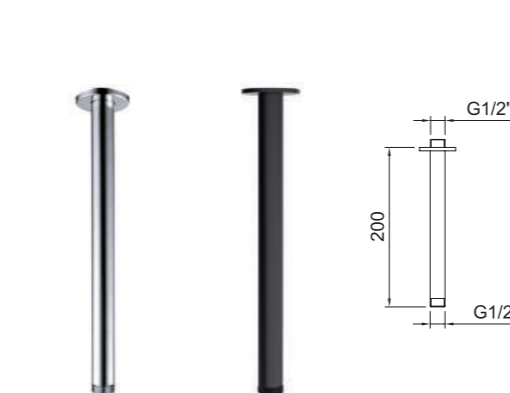

BRAZO ROCIADOR TECHO Shower arm. Roof

ROOF

Brazo de rociador techo Roof 200mm.
Roof ceiling arm shower 200mm.

REF.	€	📄
98005 Cromado · Chrome	22,48	20
61868 Negro · Black	24,73	20