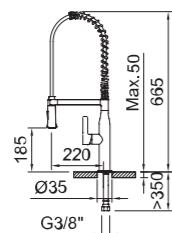

FREGADERO
Sink mixer

CHEF 5