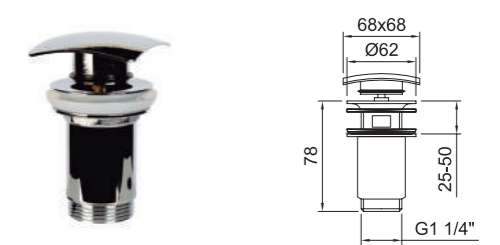

VÁLVULA DESAGÜE SISTEMA QUICK-CLAC
Basin click waste

HYDRA

Válvula descarga sistema click-clack 1 1/4".
Pop-up quick-clac 1 1/4".

REF.	€	📦
98675 Cromado · Chrome	19,95	50