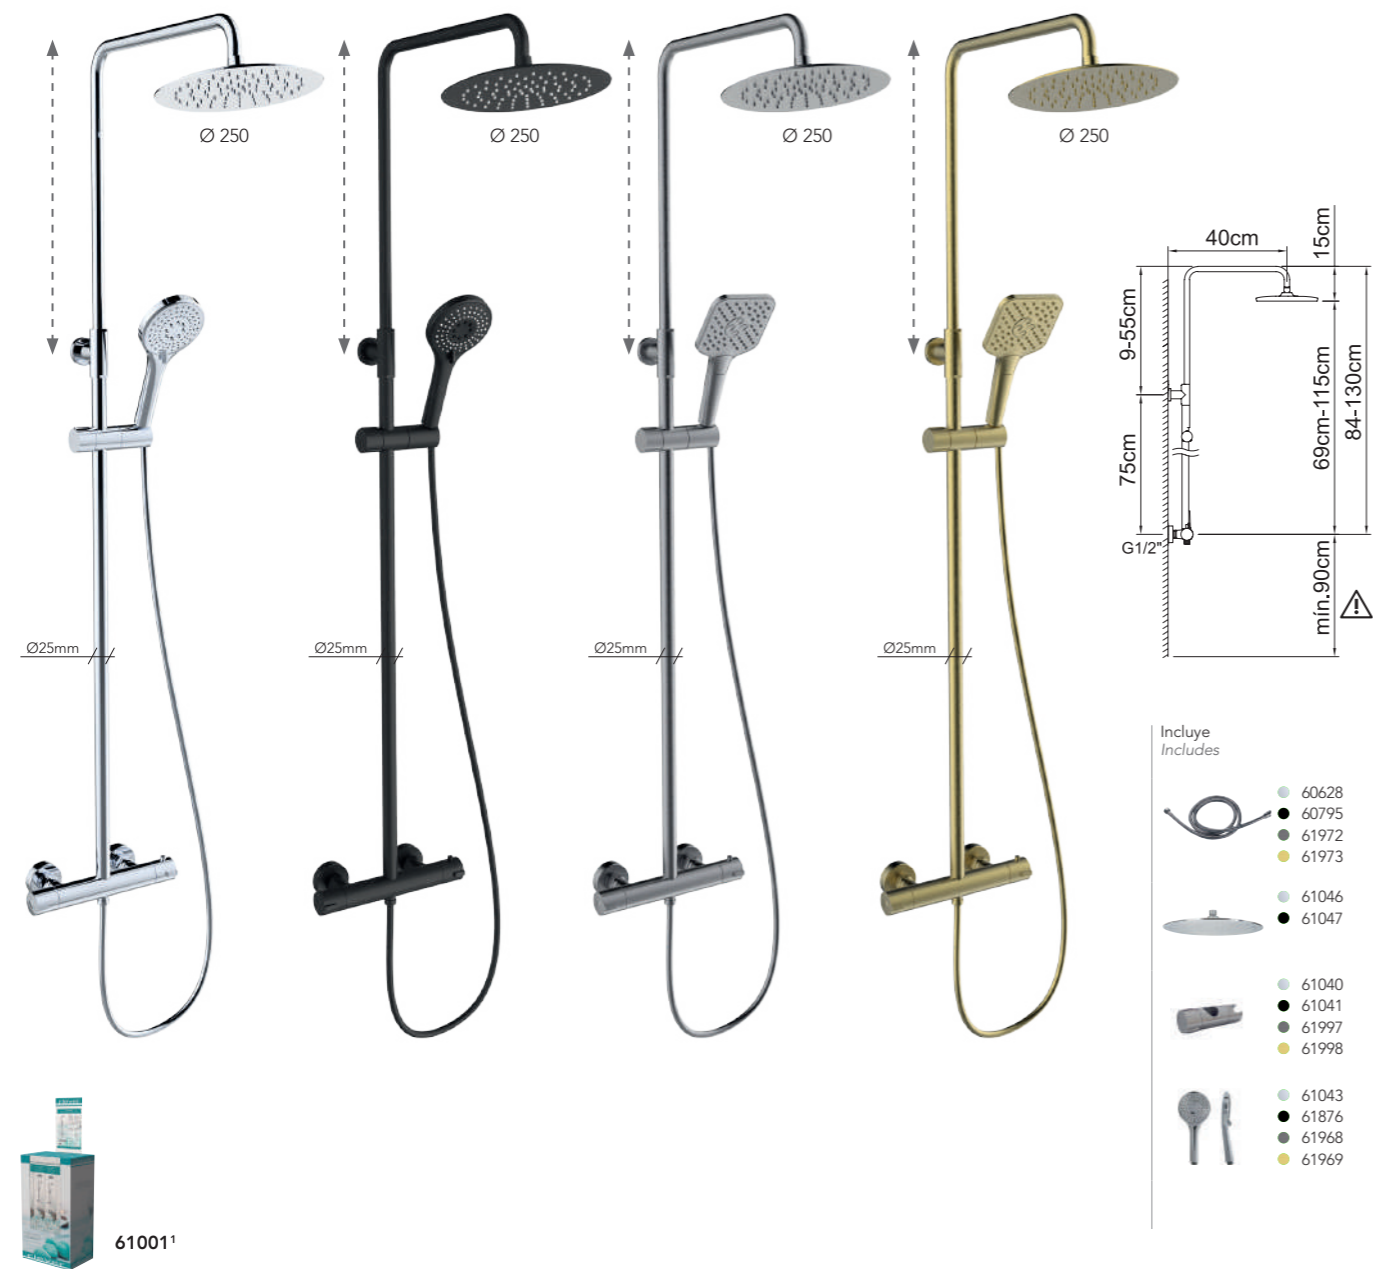

CONJUNTO DE DUCHA TERMOSTÁTICO EXTENSIBLE
Thermostatic extensible shower system

Conjunto de ducha termostática con barra extensible con soporte articulado deslizante.
Thermostatic shower set with extendable bar with sliding articulated support.