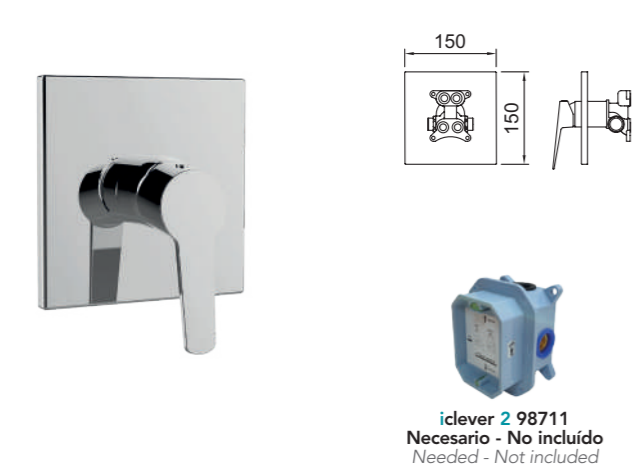

DUCHA EMPOTRAR 1 VÍA
Concealed shower mixer 1 outlet diverter