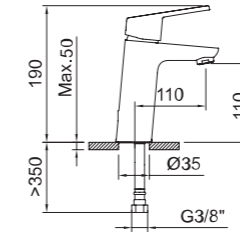

LAVABO 110
Basin mixer 110

Lavabo monomando con aireador y flexibles 3/8" >350mm.
Single-lever basin mixer with aerator and flexible hoses 3/8" >350mm.

REF.	€	📦
99185C Cromado · Chrome	90,92	12
99188C Cromado · Chrome	97,92	12
99191C Cromado · Chrome	104,92	12
61850 Cromado · Chrome	103,92	12

● 60686 ● 61494 ● 99817

E1C1A1U3

REF.	€	📦
61805 Cromado · Chrome	92,92	12
61806 Cromado · Chrome	99,92	12
61807 Cromado · Chrome	106,92	12
61860 Cromado · Chrome	105,92	12

● 98787 ● 61495 ● 61425

E00Ch3A3U3