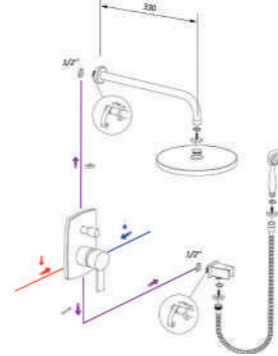

CONJUNTO DUCHA EMPOTRADO 2 VÍAS
Concealed shower mixer 2 ways

PANAM EVO XTREME