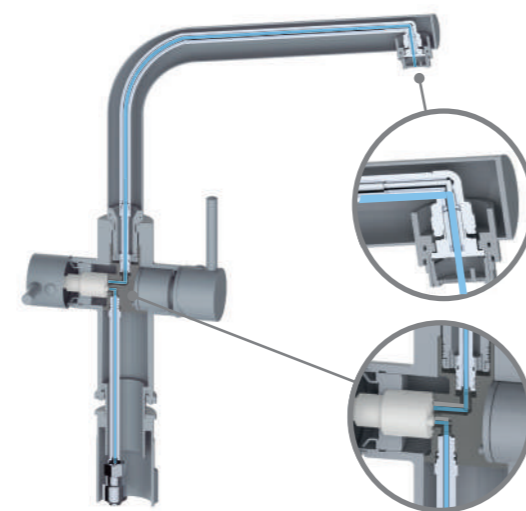

Water quality equipment taps

FREGADERO 3 VIAS PARA EQUIPOS DE TRATAMIENTO DEL AGUA

3 way sink mixer for water quality equipment

RECOMENDADO PARA EQUIPOS CON ALTA PRESIÓN (SALIDA AIREADA)
RECOMMENDED FOR HIGH PRESSURE EQUIPMENT (AIRED OUTLET)

Incluye
Includes
97399
Adaptador para tubo PE 1/4" - 7/16"-24 H.
Adapter for PE 1/4" - 7/16"-24 F. pipe.

Fregadero 3 vías para equipos de tratamiento del agua, con 2 salidas de agua, caño giratorio y flexibles 3/8" >350mm.
3-way sink for water treatment equipment with 2 water outlets, swivel spout and flexible hoses 3/8" >350mm.

REF.	€	📦
61103 Cromado · Chrome	214,00	5

ACS EPD

METAL FREE

METAL FREE
Agua tratada sin contacto con partes metálicas.

Water treated without contacting to any metal.

FREGADERO 3 VIAS PARA EQUIPOS DE TRATAMIENTO DEL AGUA

3 way sink mixer for water quality equipment

RECOMENDADO PARA EQUIPOS CON POCA PRESIÓN (SALIDA LIBRE)
RECOMMENDED FOR LOW PRESSURE EQUIPMENT (FREE OUTLET)

Incluye
Includes
97399
Adaptador para tubo PE 1/4" - 7/16"-24 H.
Adapter for PE 1/4" - 7/16"-24 F. pipe.

Fregadero 3 vías para equipos de tratamiento del agua, con 2 salidas de agua, caño giratorio y flexibles 3/8" >350mm.
3-way sink for water treatment equipment with 2 water outlets, swivel spout and flexible hoses 3/8" >350mm.

REF.	€	📦
61102 Cromado · Chrome	214,00	5
61237 Negro · Black	235,40	5

ACS

GRIFERÍA AGUA FILTRADA

Water quality sink

Incluye
Includes
Adaptador para tubo PE 1/4" - PE 1/4"
Adapter for PE 1/4" - PE 1/4" pipe.

Grifo fregadero repisa 1 vía para equipos de tratamiento del agua con 1 salida de agua y caño giratorio.
1-way deck mounted sink for water treatment equipment with 1 water outlet and swivel spout.

REF.	€	📦
61480 Inox · SS	49,73	12

ACS EPD