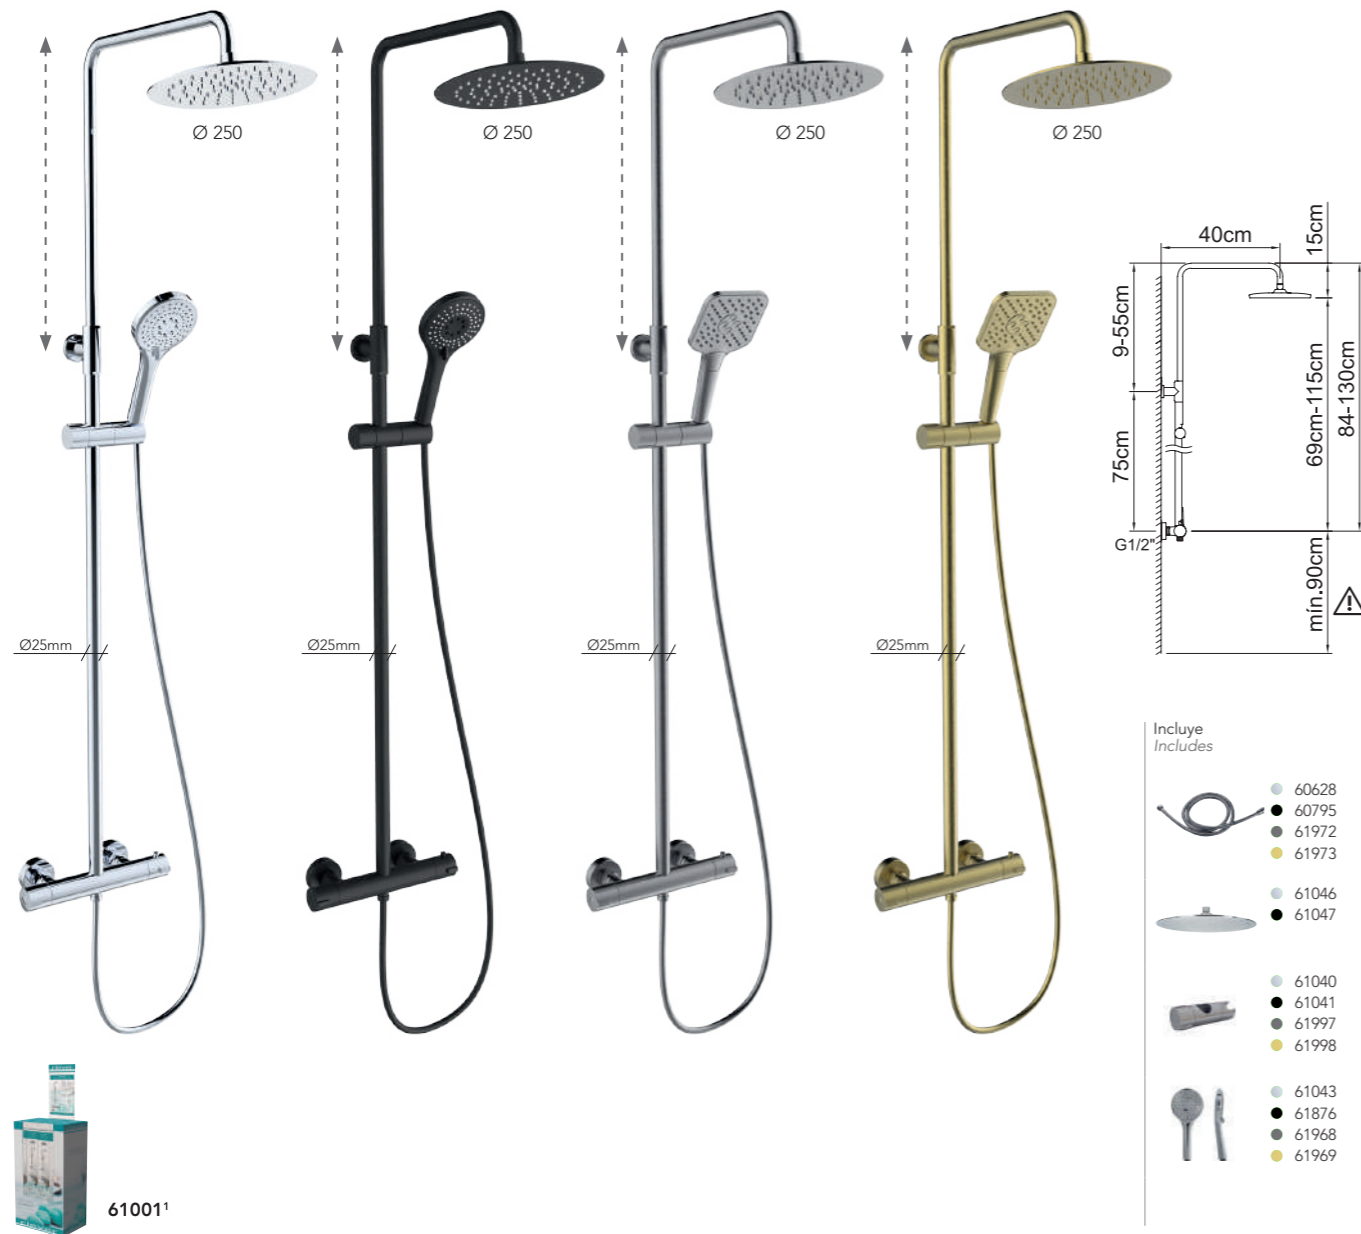

CONJUNTO DE DUCHA TERMOSTÁTICO EXTENSIBLE
Thermostatic extensible shower system

UP! URBAN

Conjunto de ducha termostática con barra extensible con soporte articulado deslizante.
Thermostatic shower set with extendable bar with sliding articulated support.

REF.	€	📦
61000 Cromado · Chrome	383,00	4
61001¹ Cromado · Chrome	373,00	4
61003 Negro · Black	421,30	4
61958 Gunmetal · Gunmetal	612,80	4
61959 Oro · Gold	612,80	4

¹ Este producto se suministra en formato Clever Box (Pack indivisible de 4 unidades).
This product is provided in Clever Box packaging (Indivisible packaging of 4 units).