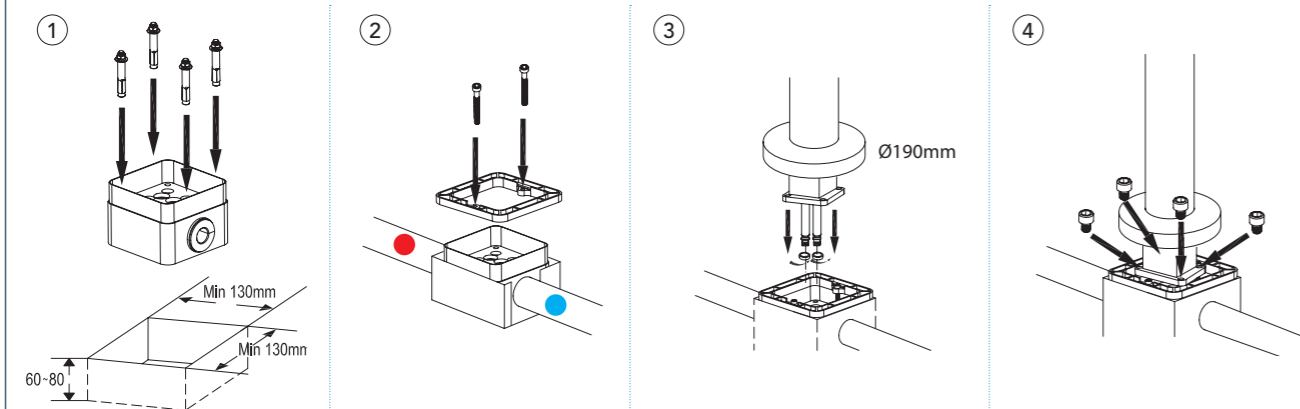

Baño-ducha monomando fijación suelo con aireador e inversor.
Floor-mounted single-lever bath-shower mixer with aerator and diverter.

REF.	Color	€	Paquetes
61130	Cromado · Chrome	737,42	4
61738	Negro · Black	811,16	4

Contiene una caja pre-instalación
It contains a pre-installation box

61738
Vogue xtreme