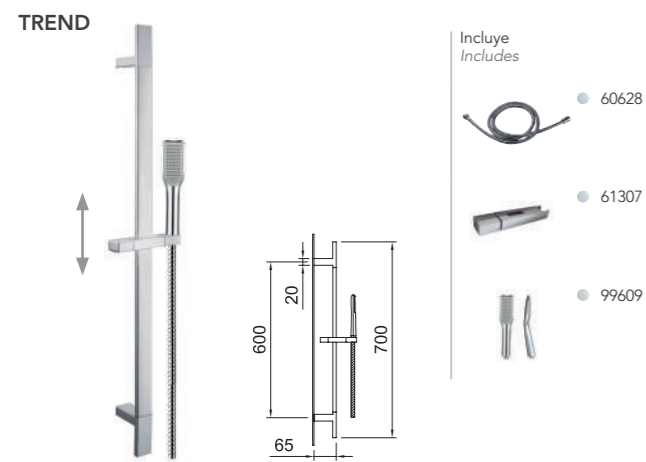

Conjuntos Ducha / Shower kits

CONJUNTO BARRA DUCHA Sliding bar set

1. Incluye Includes
2. 60628
   - 61307
   - 99609

Conjunto barra de ducha Trend 30x10x700mm.
Trend shower bar set 30x10x700mm.

REF.	€	📦
99626	96,71	15