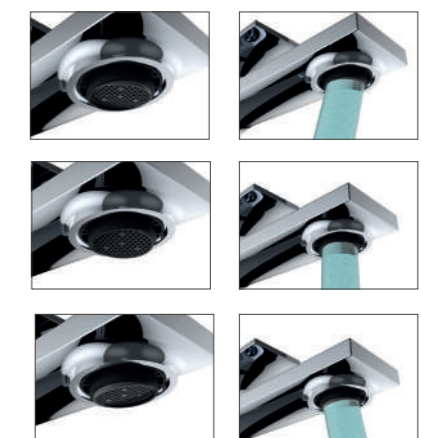

AIREADOR ORIENTABLE Swivel aerator

Para mayor comodidad durante su uso. El ángulo de la salida de agua se puede ajustar directamente en el aireador: ± 6° hasta ± 10°.

For better comfort during its use. The angle of the water stream can be adjusted directly at the aerator: ± 6° up to ± 10°.