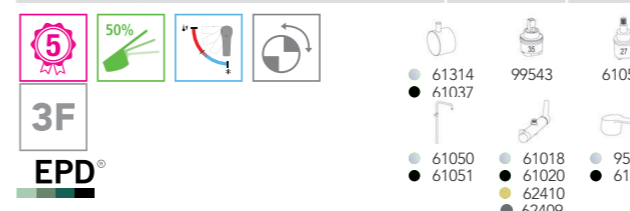

Conjunto de ducha monomando con barra extensible con soporte articulado deslizante.
Single-lever shower set mixer with extendable bar with sliding articulated support.

REF.	€	📦
61016 Cromado · Chrome	329,00	4
61017¹ Cromado · Chrome	319,00	4
61019 Negro · Black	361,90	4
62407 Gunmetal · Gunmetal	460,60	4
62408 Oro · Gold	460,60	4