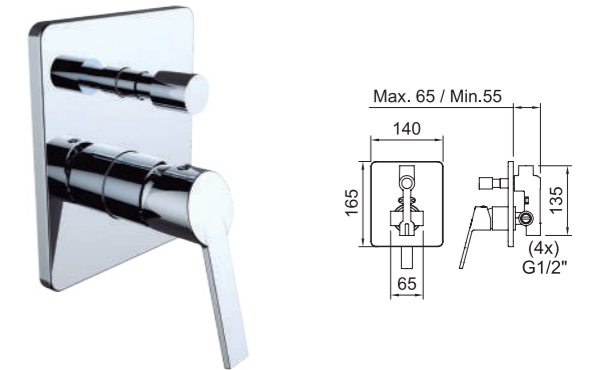

DUCHA EMPOTRADA 2 VIAS
Concealed shower mixer 2 outlets diverter

Ducha monomando empotrar 1/2".
Concealed single-lever shower mixer 1/2".

REF.	€	📦
61127 Cromado · Chrome	116,00	8

5 años 2V

60920 96205

ACS