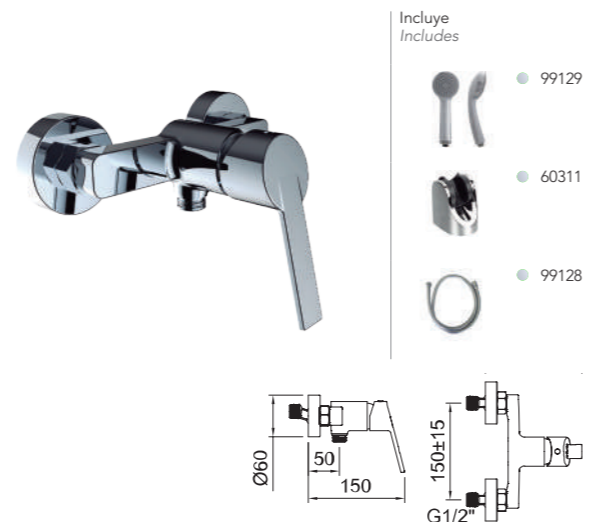

10 años 1F

95222 98490 99817 96200

NF E3/1C1A1U3 ACS EPD

REF.	€	📦
60904C Cromado · Chrome	105,52	8

10 años 50%

95222 98490 99541 96200

NF E3/1C2A1U3 ACS EPD

DUCHA
Shower mixer