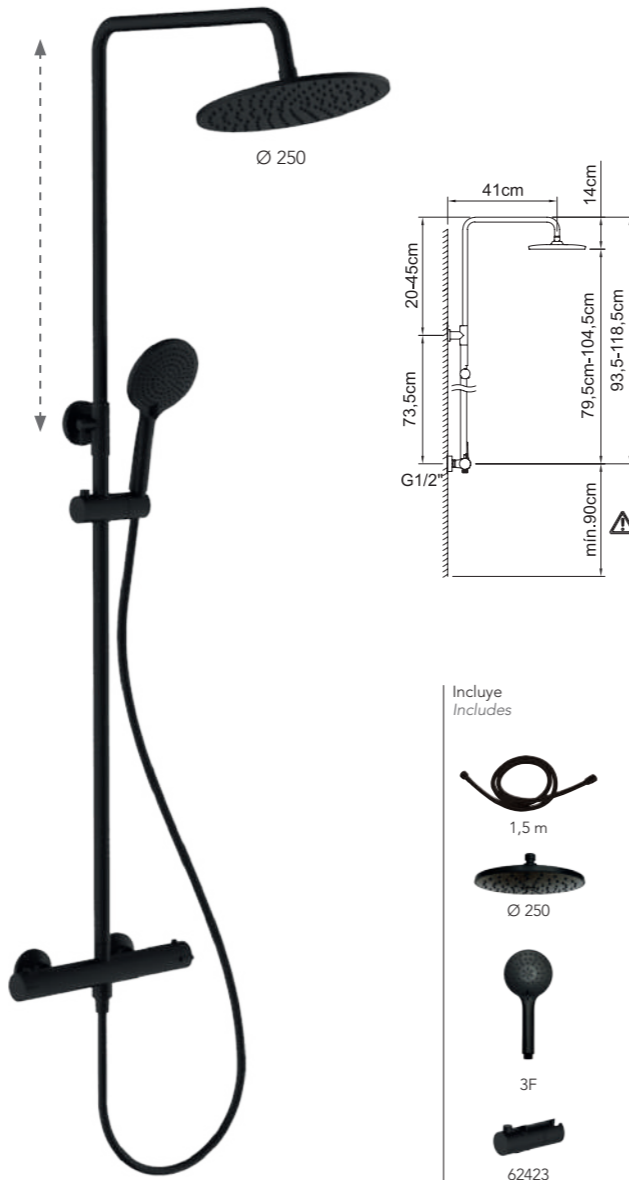

CONJUNTO DE DUCHA EXTENSIBLE TERMOSTÁTICO Thermostatic extensible shower system

GO!2