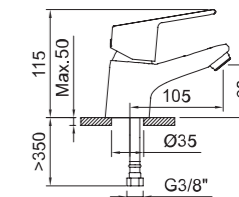

LAVABO 60 Basin mixer 60

Lavabo monomando con aireador y flexibles 3/8" >350mm.
Single-lever basin mixer with aerator and flexible hoses 3/8" >350mm.

REF.	€	📦
99158C Cromado · Chrome	62,84	12
99159C Cromado · Chrome	69,84	12
99160C Cromado · Chrome	76,84	12
61848 Cromado · Chrome	75,84	12

NF E1C1A1U3 ACS EPD®

REF.	€	📦
61802 Cromado · Chrome	64,84	12
61803 Cromado · Chrome	71,84	12
61804 Cromado · Chrome	78,84	12
61859 Cromado · Chrome	77,84	12

NF E00Ch3A3U3 ACS EPD®

REF.	€	📦
98800C Cromado · Chrome	66,84	12
98805C Cromado · Chrome	73,84	12
98806C Cromado · Chrome	80,84	12
61849 Cromado · Chrome	79,84	12

NF E0C3A2U3 ACS EPD®

Acabados disponibles
Available finishes:

One NF