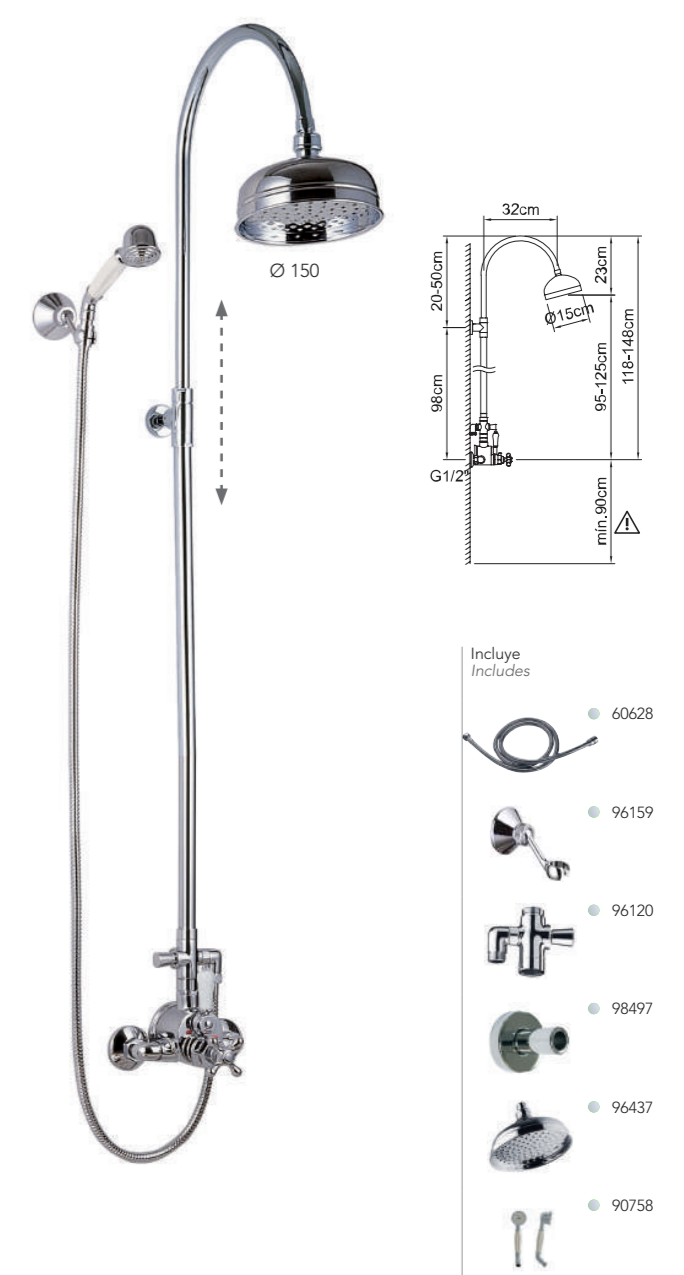

CONJUNTO DE DUCHA EXTENSIBLE TERMOSTÁTICO
Thermostatic extensible shower system

WITH2 ANTIGONA

1. Incluye / Includes
2. 60628
   - 96159
   - 96120
   - 98497
   - 96437
   - 90758

Conjunto de ducha termostática con barra extensible y soporte articulado.
Thermostatic shower set with extendable bar and articulated support.

REF.	€	📦
96746 ● Cromado · Chrome	635,66	3

- 98027 ● 94600 ● 96118