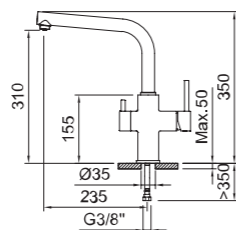

Incluye
Includes
97399
Adaptador para tubo PE 1/4" - 7/16"-24 H.
Adapter for PE 1/4" - 7/16"-24 F. pipe.

Fregadero 3 vías para equipos de tratamiento del agua, con 2 salidas de agua, caño giratorio y flexibles 3/8" >350mm.
3-way sink for water treatment equipment with 2 water outlets, swivel spout and flexible hoses 3/8" >350mm.

REF.	€	📦
61102 Cromado · Chrome	214,00	5
61237 Negro · Black	235,40	5

ACS