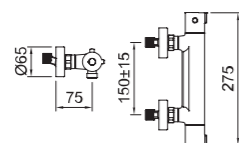

1. Incluye Includes
2. 60628
   - 60795
   - 61972
   - 61973
   - 60311
   - 61056
   - 62222
   - 62223
   - 61045
   - 61876
   - 61968
   - 61969