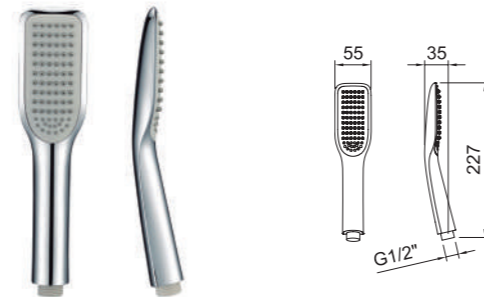

Teléfono ducha Trend 55x110mm.
Trend shower handset 55x110mm.