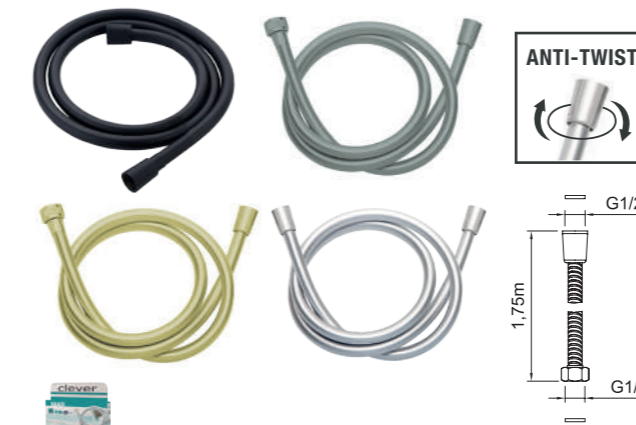

SOPORTE TELÉFONO DE DUCHA Handset holder

HABANA

Soporte teléfono de ducha articulado.
Articulated handset holder.

REF.	€	📦
62222 Gunmetal · Gunmetal	9,51	50
62223 Oro · Gold	9,51	50

Flexo / Hoses

FLEXO DUCHA Hose