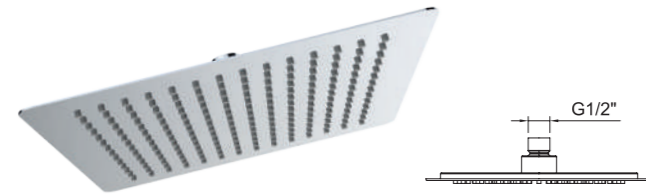

ROCIADOR DUCHA
Shower head

SLIM INOX AIR

Rociador ducha Slim Inox Air 400x400mm.
Slim Inox Air head shower 400x400mm.

REF.	€	📦
99688 Cromado · Chrome	173,46	4
99692 Cromado · Chrome	69,05	10
99600 Cromado · Chrome	51,74	10