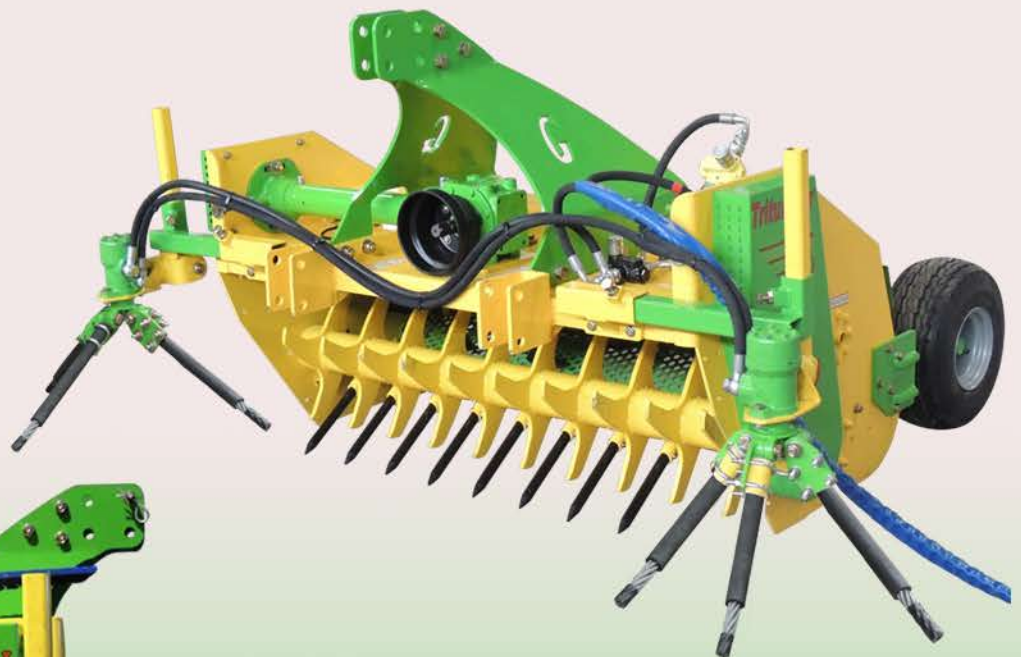

GENERAL TRITURADOR Y ESCOBAS

MODELO - TRS - 3H - VS

COMPONENTES AGRICOLAS GENERAL
CTRA.NAC.232, KM 346
26550 RINCON DE SOTO (LA RIOJA)
TELF: 941 16 02 83 / 941 14 16 59
FAX: 941 16 06 26
E-mail: general@general-agricola.es
Web: www.general-agricola.es

CONJUNTO DE DOS MINIESCOBAS PARA COLOCAR AL TRITURADOR

**SUBIR - BAJAR
ANCHAR - ESTRECHAR**