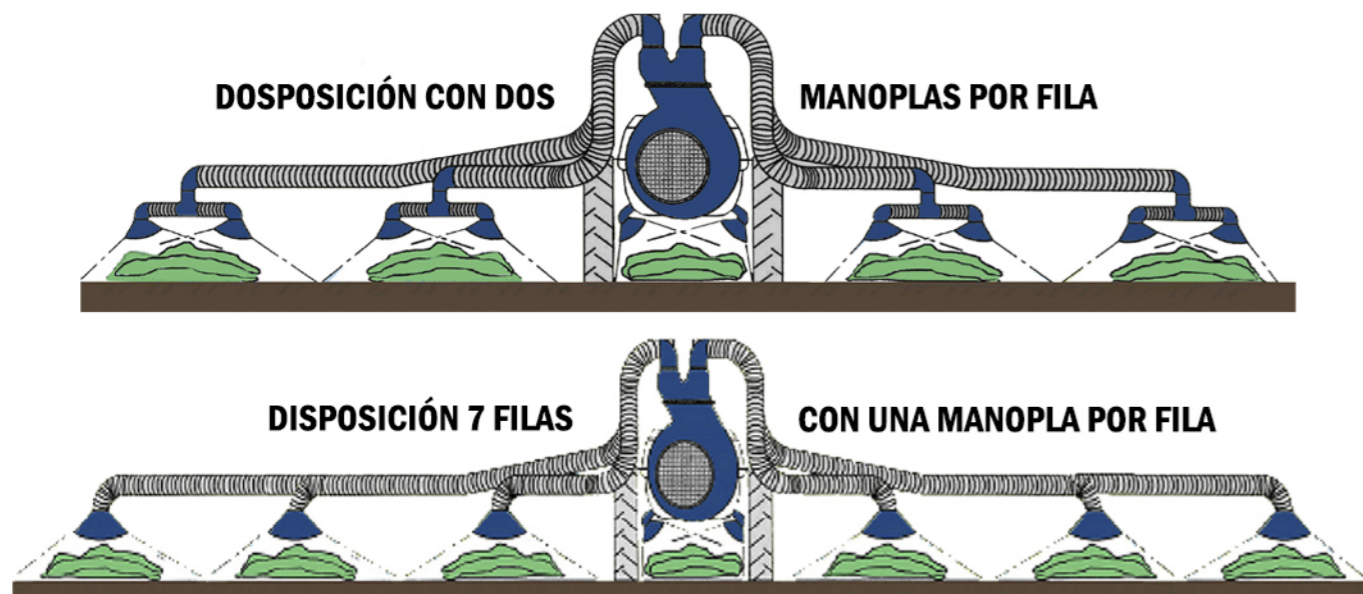

MODELO DUOCENFORT N4

* Fotografías orientativas, la máquina puede cambiar en función de capacidad y accesorios.

ESPECIAL PARA HORTALIZAS

MODELO **DUOCENFORT N4** ESPECIAL PARA HORTALIZAS

OPCIONAL
DOSIFICADOR
DE PRODUCTOS

CAPACIDADES

1000 L
1500 L
2000 L
3000 L
3200 L
4000 L
4800 L

ESCALERA
DE ACCESO

BOMBA
DE PISTONES
DE CERÁMICA

DISPOSICIÓN 7 FILAS

CON MANOPLAS EXTENSIBLES
PARA ADAPTARSE A LA VEGETACIÓN