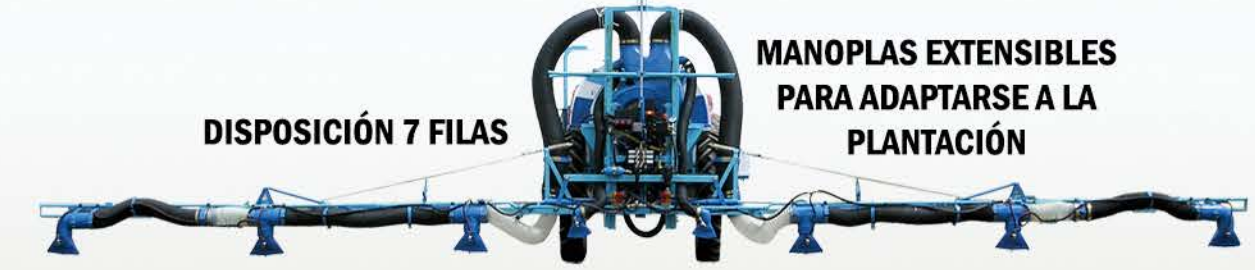

MODELO **NEOTWIN**

DESARROLLADO POR LA CASA GENERAL

GRACIAS A SU GRAN POTENCIA DE AIRE CONSEGUIMOS  
REMOVER MUCHO LA VEGETACIÓN  
PARA MAYOR PENETRACIÓN

\* Fotografías orientativas, la máquina puede cambiar en función de capacidad y accesorios.

# NEOTWIN

DESARROLLADO POR LA CASA GENERAL

CON BARRAS DE 21 MTS

MOVIMIENTOS HIDRÁULICOS

ESPECIAL PARA BAJO Y ALTO VOLUMEN

MANGUERAS DE 225 Ø