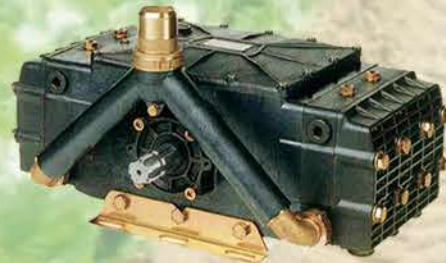

MODELO **NEOTWIN**

DESARROLLADO POR LA CASA GENERAL

GRACIAS A SU GRAN POTENCIA DE AIRE CONSEGUIMOS  
REMOVER MUCHO LA VEGETACIÓN  
PARA MAYOR PENETRACIÓN

\* Fotografías orientativas, la máquina puede cambiar en función de capacidad y accesorios.

# NEOTWIN

DESARROLLADO POR LA CASA GENERAL

CON BARRAS DE 21 MTS

MOVIMIENTOS HIDRÁULICOS

ESPECIAL PARA BAJO Y ALTO VOLUMEN

MANGUERAS DE 225 Ø

## NEBULIZADOR PARA HORTALIZAS

GRUPO DE ELECTROVÁLVULAS DE ACEITE

DOBLE TURBINA

MULTIPLICADOR REFORZADO DE ACERO

CON EMBRAGUE CENTRÍFUGO DE MASAS CON FERODOS

BOMBA DE 6 PISTONES DE CERÁMICA

TUBOS DE 225Ø

EJE EXTENSIBLE EN ANCHURA