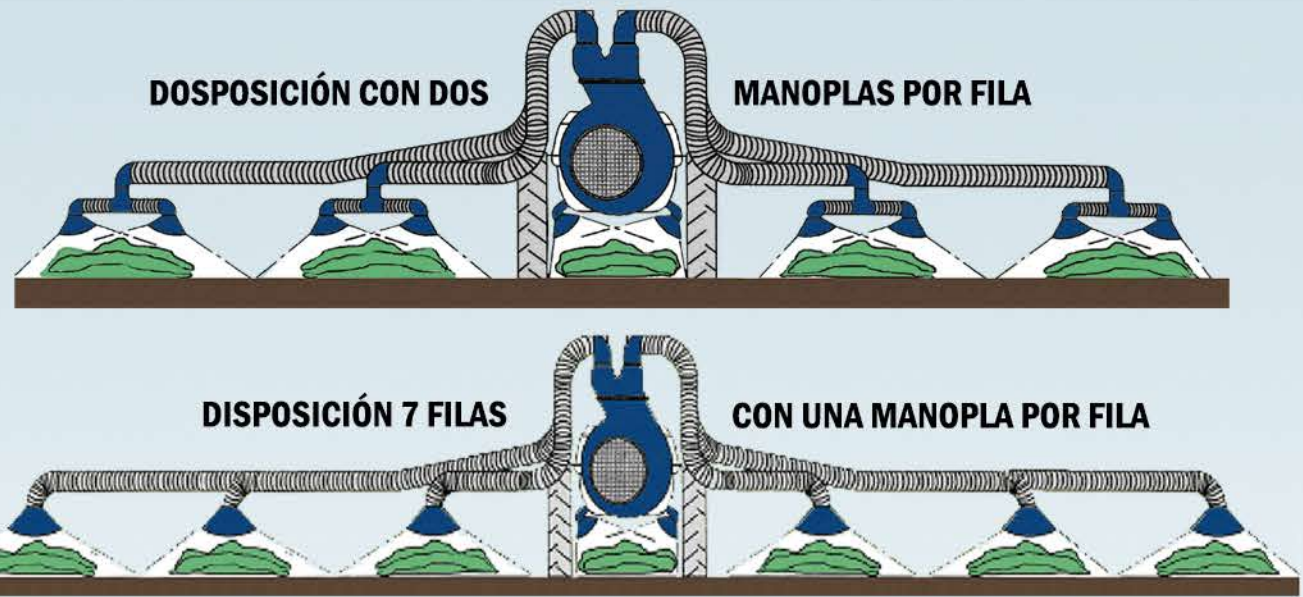

MODELO **NEOTWIN**

DESARROLLADO POR LA CASA GENERAL

GRACIAS A SU GRAN POTENCIA DE AIRE CONSEGUIMOS  
REMOVER MUCHO LA VEGETACIÓN  
PARA MAYOR PENETRACIÓN

\* Fotografías orientativas, la máquina puede cambiar en función de capacidad y accesorios.

NEBULIZADORES PARA HORTALIZAS

CON BARRAS DE 21 MTS

COMPONENTES AGRICOLAS GENERAL  
CTRA.NAC.232, KM 346  
26550 RINCON DE SOTO (LA RIOJA)  
TELF: 941 16 02 83/941 14 16 59  
FAX: 941 16 06 26  
E-mail: general@general-agricola.es  
Web: www.general-agricola.es

# NEOTWIN

DESARROLLADO POR LA CASA GENERAL

CON BARRAS DE 21 MTS

MOVIMIENTOS HIDRÁULICOS

ESPECIAL PARA BAJO Y ALTO VOLUMEN

MANGUERAS DE 225 Ø