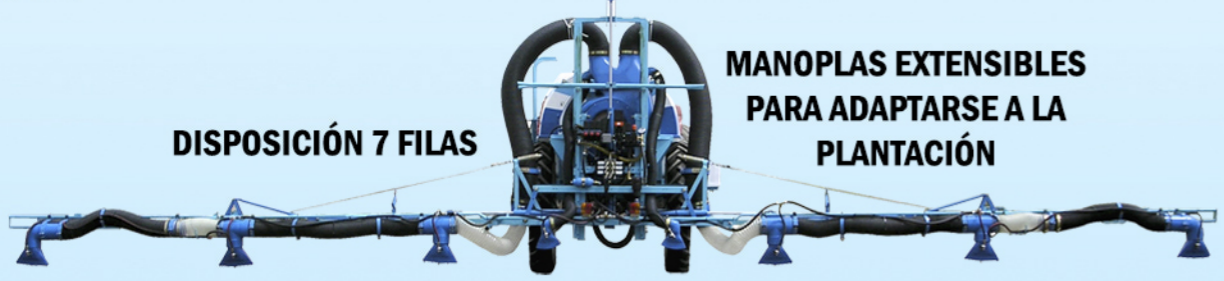

NEBULIZADORES PARA HORTALIZAS

MODELO NEOTWIN

DESARROLLADO POR LA CASA GENERAL

GRACIAS A SU GRAN POTENCIA DE AIRE CONSEGUIMOS REMOVER MUCHO LA VEGETACIÓN PARA MAYOR PENETRACIÓN

* Fotografías orientativas, la máquina puede cambiar en función de capacidad y accesorios.

**BARRAS
HIDRÁULICAS
HASTA
16 METROS**

**NEBULIZADOR
PARA
HORTALIZAS**

CAPACIDADES
2000
3000
3200
4000
4100
4800

NEOTWIN

DESARROLLADO POR LA CASA GENERAL

DOBLE TURBINA

**MULTIPLICADOR
REFORZADO DE ACERO**

**CON EMBRAGUE
CENTRÍFUGO DE
MASAS CON FERODOS**

**BOMBA DE 6 PISTONES
DE CERÁMICA**

SISTEMA NEOTWIN

**MEJOR
NEBULIZACIÓN**

**MÁS
PENETRACIÓN
EN LA
VEGETACIÓN**

**BOQUILLAS
TIPO
VENTURI
MULTIPLICAN
LA VELOCIDAD
DEL AIRE**

MOVIMIENTOS HIDRÁULICOS

**ESPECIAL PARA BAJO Y ALTO
VOLUMEN**