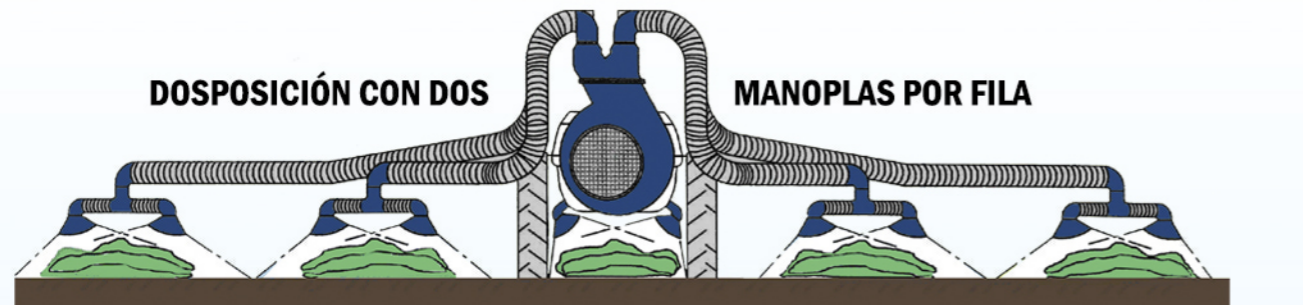

NEBULIZADORES PARA HORTALIZAS

MODELO NEOTWIN

DESARROLLADO POR LA CASA GENERAL

GRACIAS A SU GRAN POTENCIA DE AIRE CONSEGUIMOS REMOVER MUCHO LA VEGETACIÓN PARA MAYOR PENETRACIÓN

* Fotografías orientativas, la máquina puede cambiar en función de capacidad y accesorios.

**BARRAS
HIDRÁULICAS
HASTA
16 METROS**

**NEBULIZADOR
PARA
HORTALIZAS**

CAPACIDADES
2000
3000
3200
4000
4100
4800

NEOTWIN

DESARROLLADO POR LA CASA GENERAL

DOBLE TURBINA

**MULTIPLICADOR
REFORZADO DE ACERO**

**CON EMBRAGUE
CENTRÍFUGO DE
MASAS CON FERODOS**

**BOMBA DE 6 PISTONES
DE CERÁMICA**

SISTEMA NEOTWIN

**MEJOR
NEBULIZACIÓN**

**MÁS
PENETRACIÓN
EN LA
VEGETACIÓN**

**BOQUILLAS
TIPO
VENTURI
MULTIPLICAN
LA VELOCIDAD
DEL AIRE**

MOVIMIENTOS HIDRÁULICOS

**ESPECIAL PARA BAJO Y ALTO
VOLUMEN**