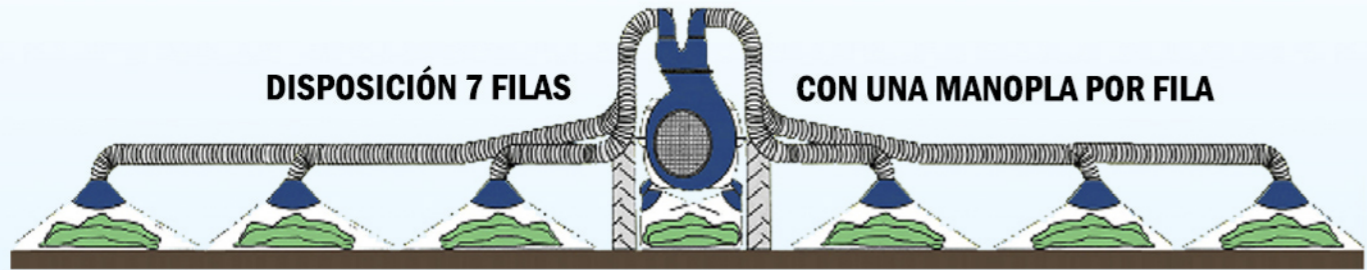

NEBULIZADORES PARA HORTALIZAS

MODELO NEOTWIN

DESARROLLADO POR LA CASA GENERAL

GRACIAS A SU GRAN POTENCIA DE AIRE CONSEGUIMOS REMOVER MUCHO LA VEGETACIÓN PARA MAYOR PENETRACIÓN

* Fotografías orientativas, la máquina puede cambiar en función de capacidad y accesorios.

**BARRAS
HIDRÁULICAS
HASTA
16 METROS**

**NEBULIZADOR
PARA
HORTALIZAS**

CAPACIDADES
2000
3000
3200
4000
4100
4800

NEOTWIN

DESARROLLADO POR LA CASA GENERAL

DOBLE TURBINA

**MULTIPLICADOR
REFORZADO DE ACERO**

**CON EMBRAGUE
CENTRÍFUGO DE
MASAS CON FERODOS**

**BOMBA DE 6 PISTONES
DE CERÁMICA**

SISTEMA NEOTWIN

**MEJOR
NEBULIZACIÓN**

**MÁS
PENETRACIÓN
EN LA
VEGETACIÓN**

**BOQUILLAS
TIPO
VENTURI
MULTIPLICAN
LA VELOCIDAD
DEL AIRE**

MOVIMIENTOS HIDRÁULICOS

**ESPECIAL PARA BAJO Y ALTO
VOLUMEN**