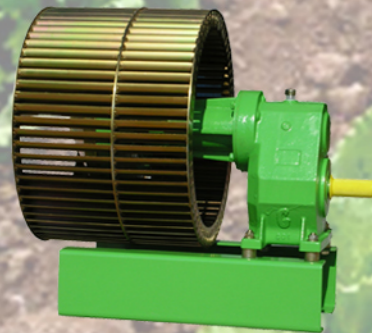

NEBULIZADORES PARA HORTALIZAS

MODELO NEOTWIN

DESARROLLADO POR LA CASA GENERAL

GRACIAS A SU GRAN POTENCIA DE AIRE CONSEGUIMOS REMOVER MUCHO LA VEGETACIÓN PARA MAYOR PENETRACIÓN

* Fotografías orientativas, la máquina puede cambiar en función de capacidad y accesorios.

**BARRAS
HIDRÁULICAS
HASTA
16 METROS**

**NEBULIZADOR
PARA
HORTALIZAS**

CAPACIDADES
2000
3000
3200
4000
4100
4800

NEOTWIN

DESARROLLADO POR LA CASA GENERAL

DOBLE TURBINA

**MULTIPLICADOR
REFORZADO DE ACERO**

**CON EMBRAGUE
CENTRÍFUGO DE
MASAS CON FERODOS**

**BOMBA DE 6 PISTONES
DE CERÁMICA**

SISTEMA NEOTWIN

**MEJOR
NEBULIZACIÓN**

**MÁS
PENETRACIÓN
EN LA
VEGETACIÓN**

**BOQUILLAS
TIPO
VENTURI
MULTIPLICAN
LA VELOCIDAD
DEL AIRE**

MOVIMIENTOS HIDRÁULICOS

**ESPECIAL PARA BAJO Y ALTO
VOLUMEN**