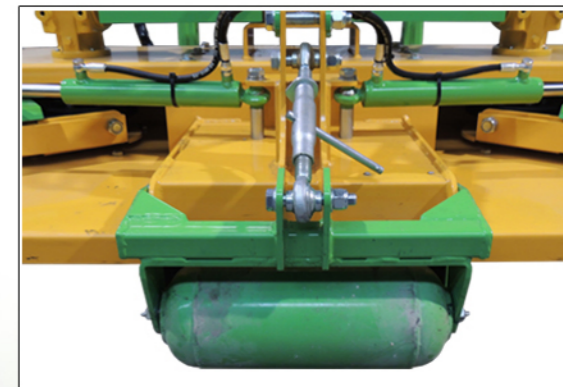

MODELO **DS - V2**

DESBROZADORA DOS LADOS