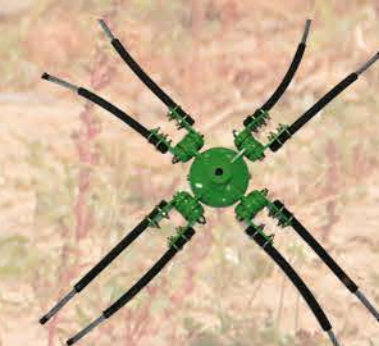

SOPORTE DEL BRAZO

N°1 - BRAZO ESTRIADO
N°2 - ÁNGULO DOBLE ESTRIADO
N°3 - SOPORTE MOTOR ESTRIADO

SOPORTE UNIVERSAL REGULABLE EN ALTURA

NUEVA GENERACIÓN

- EBV - H - 2
- EB - ST - 2
- EB - F - 1
- EB - F - 2
- SD - EB - 2

MODELO EBV - H - 2

MODELO EB - ST - 2 MULTIUSOS

FRUTALES MULTIUSOS

EB F - 1

EB F - 2

NUEVO SISTEMA ANCHO DE TRABAJO REGULABLE

DISCOS CON LOS BRAZOS ESTRIADOS

PALA ESTRIADA

PELADORA CORREAS

DESBROTADORA - PELADORA

DESBROTADORA

DE PELOS

BRAZO DE PELOS

DESBROTADORA

DOBLE SIRGAS

DISTINTAS CABEZAS PARA LAS BARREDORAS

ORIENTACIÓN DEL DISCO

INCLINACIÓN DEL DISCO

CAMPANA HERBICIDA PARA TOMATES

POSICIÓN PARA SU TRANSPORTE

PALAS DE GOMA

PELOS DE PLÁSTICO EMPARRADOS

SIRGAS SUeltas