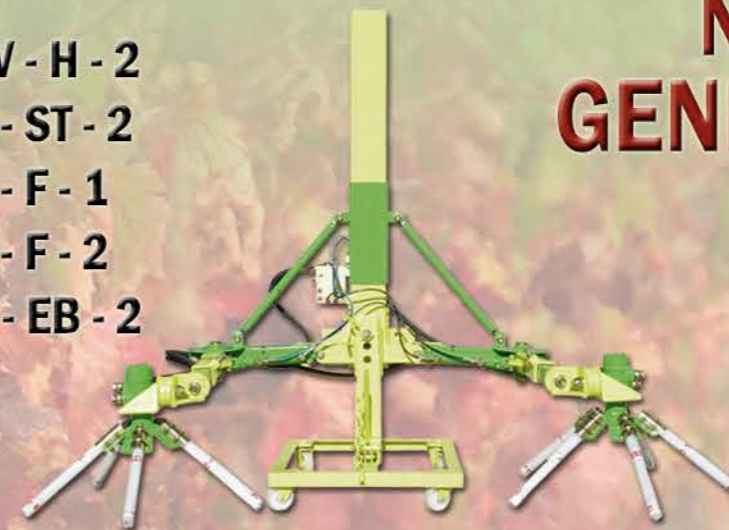

SOPORTE DEL BRAZO

N°1 - BRAZO ESTRIADO
N°2 - ÁNGULO DOBLE ESTRIADO
N°3 - SOPORTE MOTOR ESTRIADO

SOPORTE UNIVERSAL REGULABLE EN ALTURA

NUEVA GENERACIÓN

- EBV - H - 2
- EB - ST - 2
- EB - F - 1
- EB - F - 2
- SD - EB - 2

MODELO EBV - H - 2

MODELO EB - ST - 2 MULTIUSOS

FRUTALES MULTIUSOS

EB F - 1

EB F - 2

NUEVO SISTEMA ANCHO DE TRABAJO REGULABLE

DISCOS CON LOS BRAZOS ESTRIADOS

PALA ESTRIADA

SOPORTE DELANTERO MULTIUSOS

SD - EB - 2

DISTINTOS CABEZALES PARA LAS BARREDORAS

BARRAS DE VIÑA

BARRAS LATERALES

CON PISTOLAS REGULABLES T-02

BARRA DE HERBICIDA

PARA VIÑA

INVIERNO Y VERANO

PARA FRUTALES

INVIERNO Y VERANO

PARA FRUTALES

DESPUNTADORA

RECORTADORA DE BAJOS

www.general-agricola.es

SOPORTE SUPERIOR