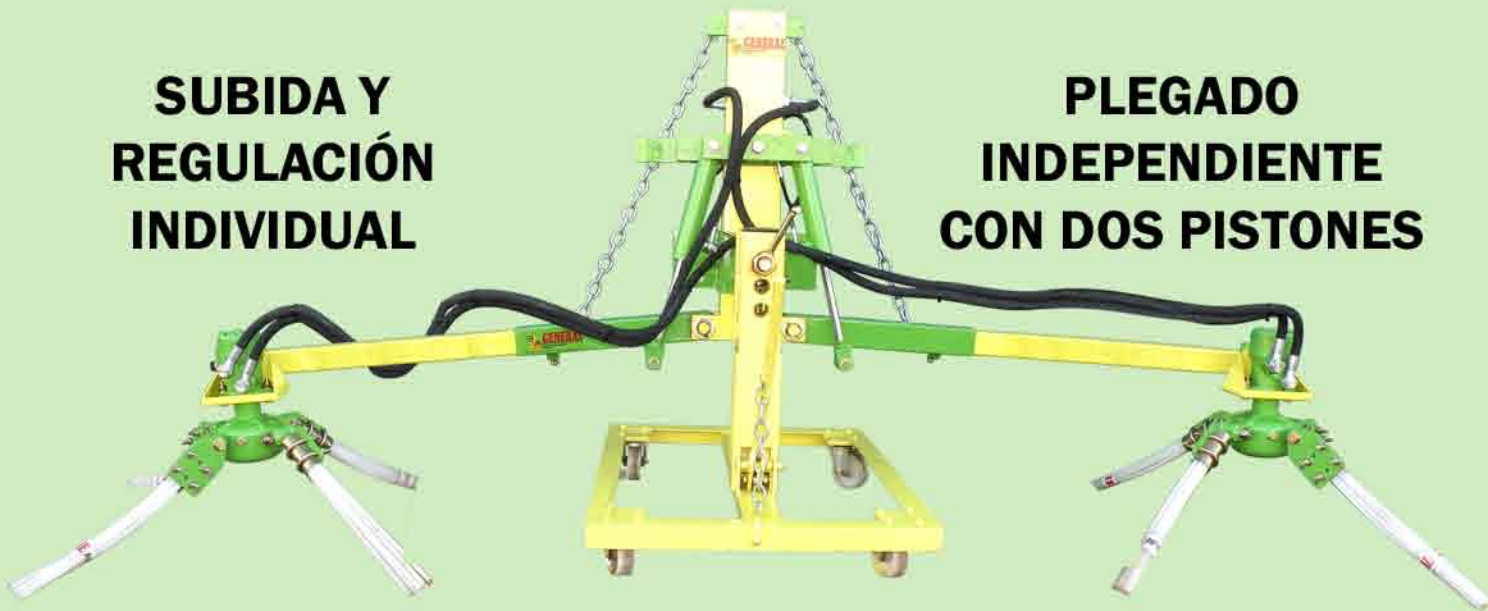

# BARREDORA

MODELO **MIXTO** FRUTALES  
VIÑA

**SUBIDA Y  
REGULACIÓN  
INDIVIDUAL**

**PLEGADO  
INDEPENDIENTE  
CON DOS PISTONES**

**PLEGADO**

**POSICIÓN  
PARA  
VIÑA**

COMPONENTES AGRICOLAS GENERAL  
CTRA.NAC.232, KM 346  
26550 RINCON DE SOTO (LA RIOJA)  
TELF: 941 16 02 83/941 14 16 59  
FAX: 941 16 06 26  
E-mail: [general@general-agricola.es](mailto:general@general-agricola.es)  
Web: [www.general-agricola.es](http://www.general-agricola.es)