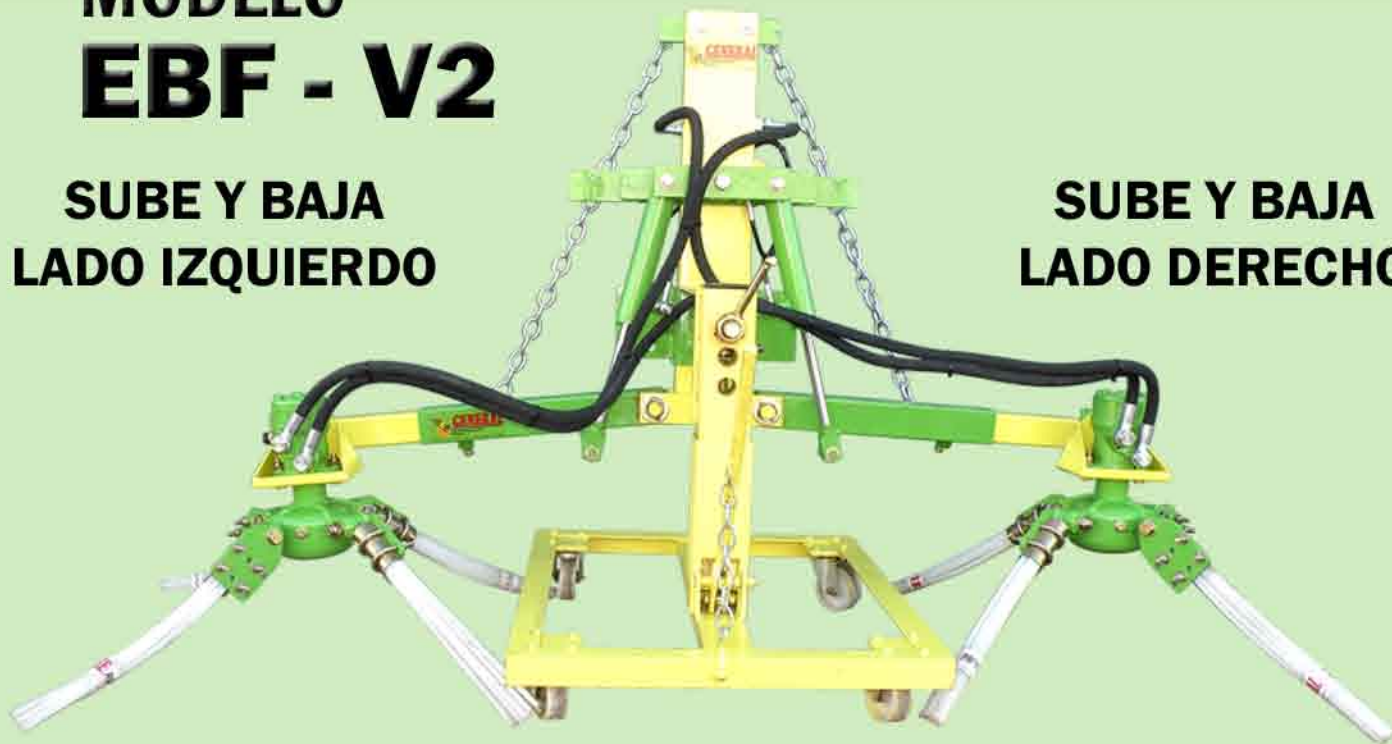

# BARREDORA HIDRÁULICA INDEPENDIENTE

MODELO  
**EBF - V2**

**SUBE Y BAJA  
LADO IZQUIERDO**

**SUBE Y BAJA  
LADO DERECHO**

**PLEGADO INDEPENDIENTE**

**VISTA POR DETRÁS**

**VISTA DELANTERA**

COMPONENTES AGRICOLAS GENERAL  
CTRA.NAC.232, KM 346  
26550 RINCON DE SOTO (LA RIOJA)  
TELF: 941 16 02 83/941 14 16 59  
FAX: 941 16 06 26  
E-mail: [general@general-agricola.es](mailto:general@general-agricola.es)  
Web: [www.general-agricola.es](http://www.general-agricola.es)