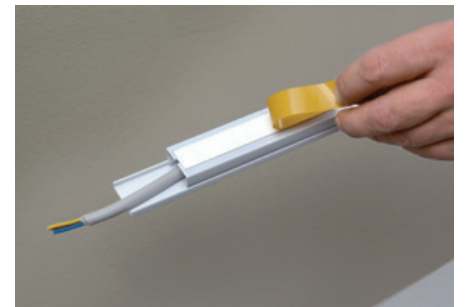

Aplicación

- Cinta de montaje interior para objetos pequeños y estrechos, de solo 9 mm de ancho
- Resistencia a largo plazo al envejecimiento, a la humedad y a temperaturas de hasta 80°C
- Adecuado para cuadros eléctricos, pequeños rodapiés, u objetos de decoración estrechos