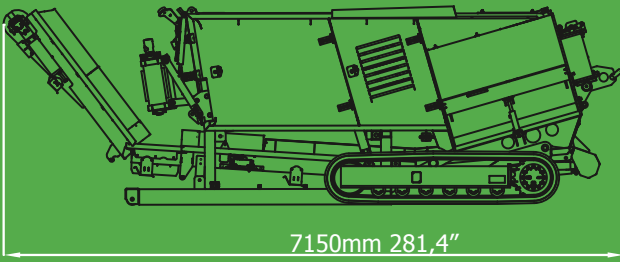

## OPTION

Overband magnetic with raise&lower system  
rear tilt hopper –shafts for wood

Bande Magnetique  
trémie inclinable –Rotor bois

Separator magnetico  
tolva abatible –Ejesde trituracion madera

**QUICK, EASY AND SAFE TRANSPORT**  
**TRANSPORT RAPIDE, FACILE ET SÛR**  
**TRANSPORTE RÀPIDO, FACIL Y ASEGURADO**