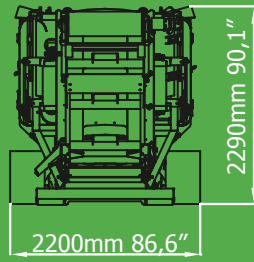

QUICK, EASY AND SAFE TRANSPORT
TRANSPORT RAPIDE, FACILE ET SÛR
TRANSPORTE RÀPIDO, FACIL Y ASEGURADO