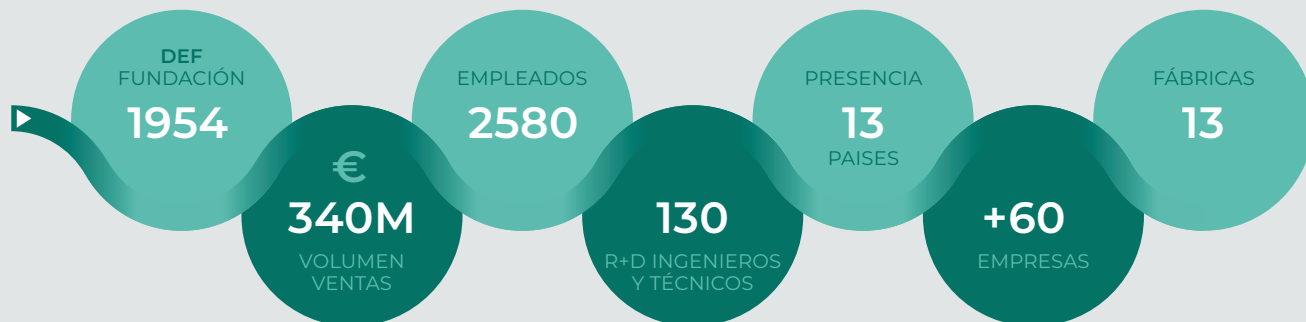

DISEÑO Y FABRICACIÓN DE TECNOLOGÍAS
PARA LA DETECCIÓN DE INCENDIOS Y GASES

**LA INNOVACIÓN
PARA SU SEGURIDAD**

EASY DETECT es un fabricante nacional formado por un equipo con una experiencia de más de 30 años en el sector. Nuestra filosofía se basa en la innovación y el desarrollo de nuevas tecnologías aplicadas a los sistemas de detección de incendios y gases.