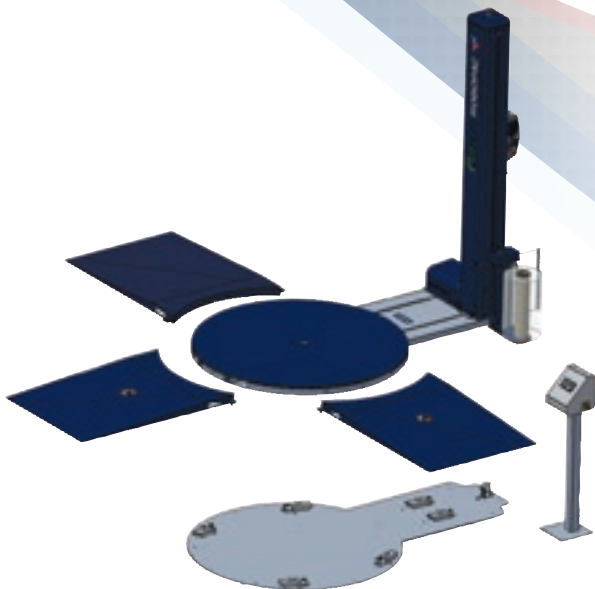

Rampe opzionali per il caricamento con transpallet
Optional ramp for loading with transpallet
Rampe optionnel de chargement avec palette
Rampas opcional para carga con traspaleta
Auffahrrampen für handhubwagen als option erhältlich

AETNAGROUP
innovation driven by values

www.aetnagroup.com