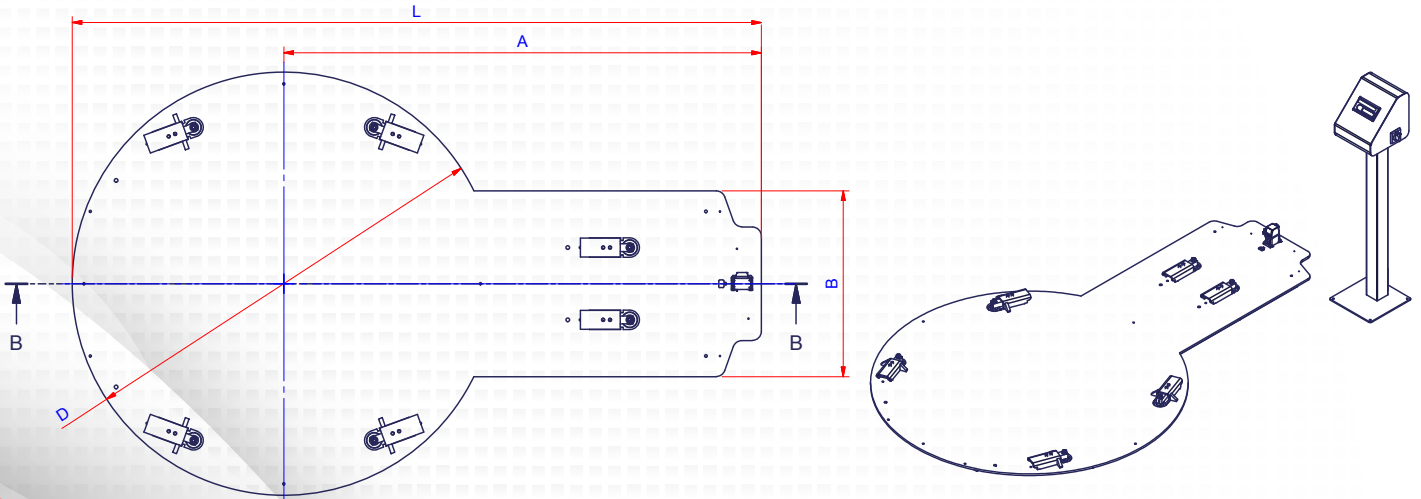

3710308331

KIT PESATURA

KIT SCALE / KIT DU PESAGE / KIT DE PESAJE / WIEGESYSTEM

Display digitale separato
Digital display separate
Affichage numérique séparé
Pantalla digital independiente
Digitale Gewichtsanzeige

ROBOPAC 

KIT TELAIO DI PESATURA PER MACCHINE A TAVOLA ROTANTE / WEIGHING SYSTEM KIT FOR TURNTABLE MACHINES / KIT SYSTEME DE PESAGE POUR TABLE TOURNANT / KIT SISTEMA DE PESADA / WIEGESYSTEM FÜR WICKELMASCHINEN MIT DREHTELLER

| MOD. | Ø | D | L | A | B | H |
|---------------------------------|---------|------|------|------|-----|----|
| Ecoplát | 1500 mm | 1490 | 2440 | 1695 | 720 | 33 |
| Ecoplát / Rotoplát / Technoplát | 1650 mm | 1640 | 2670 | 1850 | 720 | 33 |
| Rotoplát / Technoplát | 1800 mm | 1790 | 2745 | 1850 | 720 | 33 |