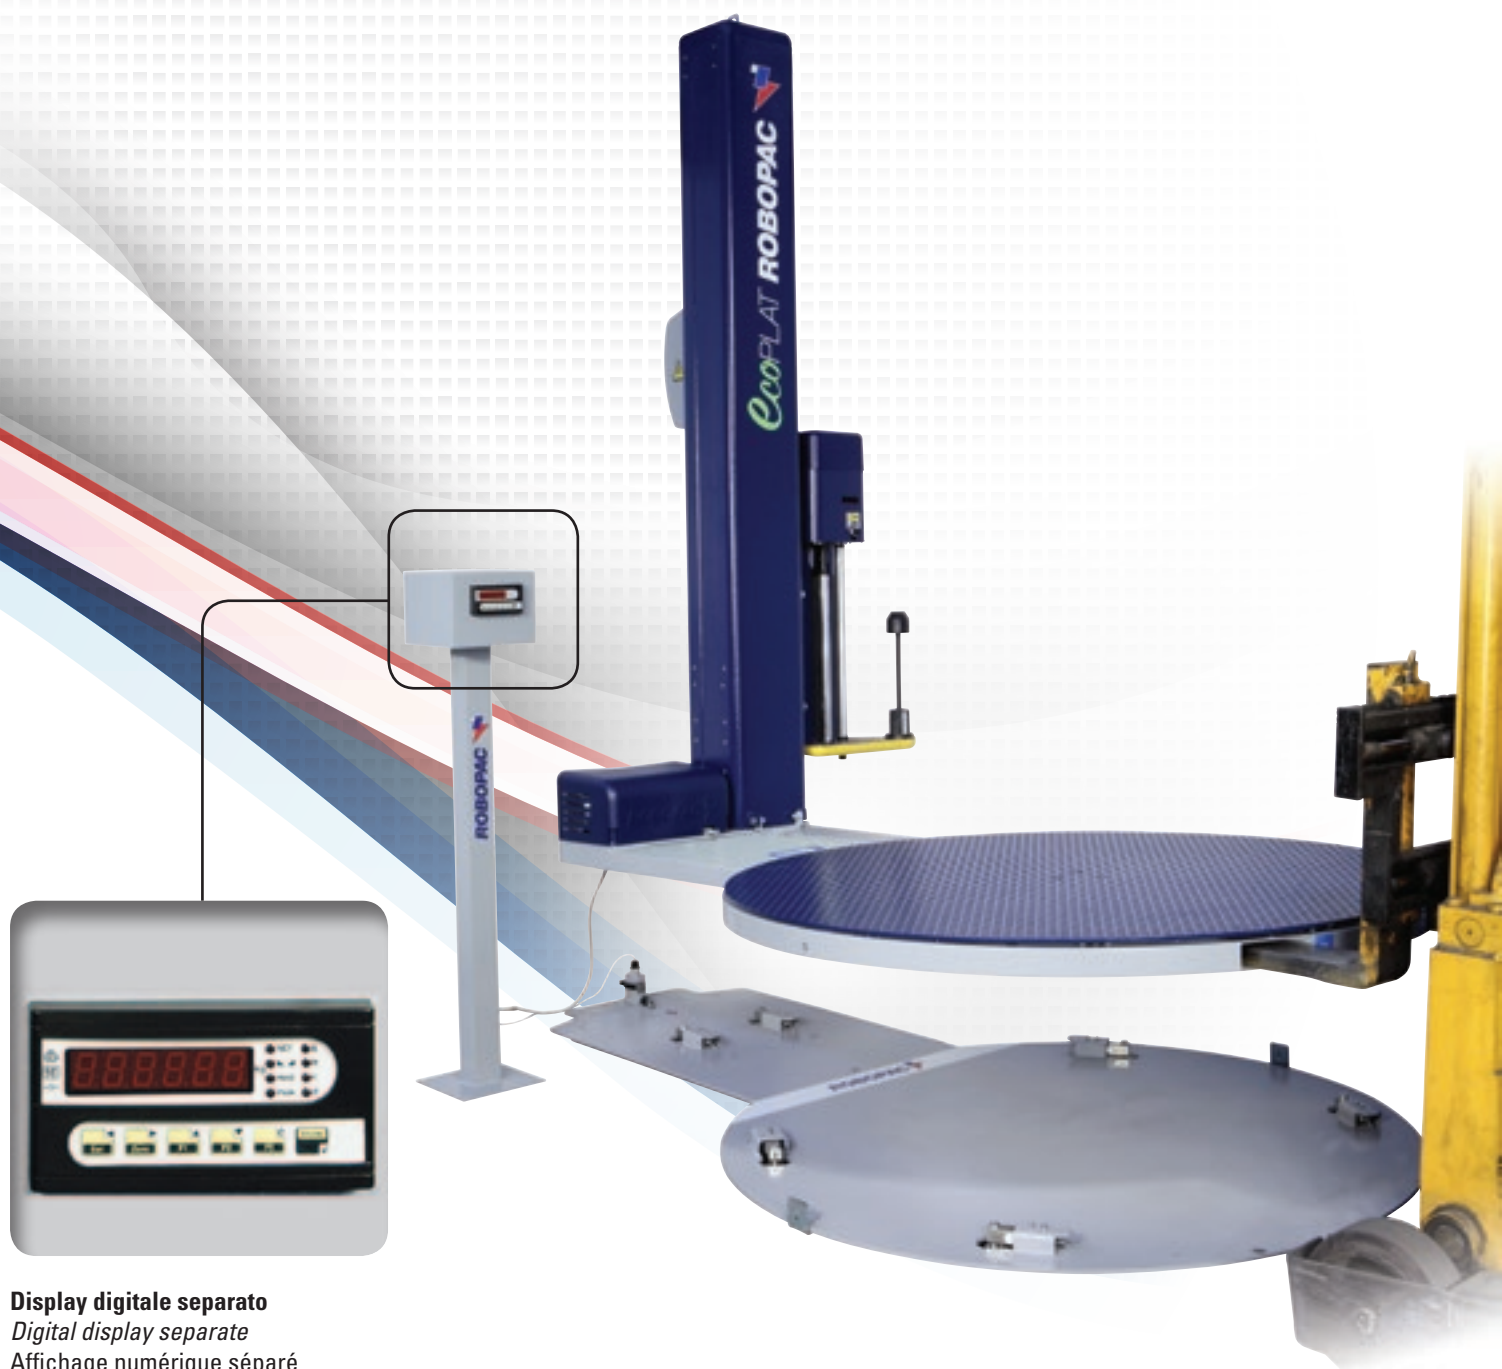

3710308331

KIT PESATURA

KIT SCALE / KIT DU PESAGE / KIT DE PESAJE / WIEGESYSTEM

Display digitale separato
Digital display separate
Affichage numérique séparé
Pantalla digital independiente
Digitale Gewichtsanzeige

ROBOPAC 

KIT TELAIO DI PESATURA PER MACCHINE A TAVOLA ROTANTE / WEIGHING SYSTEM KIT FOR TURNTABLE MACHINES / KIT SYSTEME DE PESAGE POUR TABLE TOURNANT / KIT SISTEMA DE PESADA / WIEGESYSTEM FÜR WICKELMASCHINEN MIT DREHTELLER

| MOD. | Ø | D | L | A | B | H |
|---------------------------------|---------|------|------|------|-----|----|
| Ecoplát | 1500 mm | 1490 | 2440 | 1695 | 720 | 33 |
| Ecoplát / Rotoplát / Technoplát | 1650 mm | 1640 | 2670 | 1850 | 720 | 33 |
| Rotoplát / Technoplát | 1800 mm | 1790 | 2745 | 1850 | 720 | 33 |