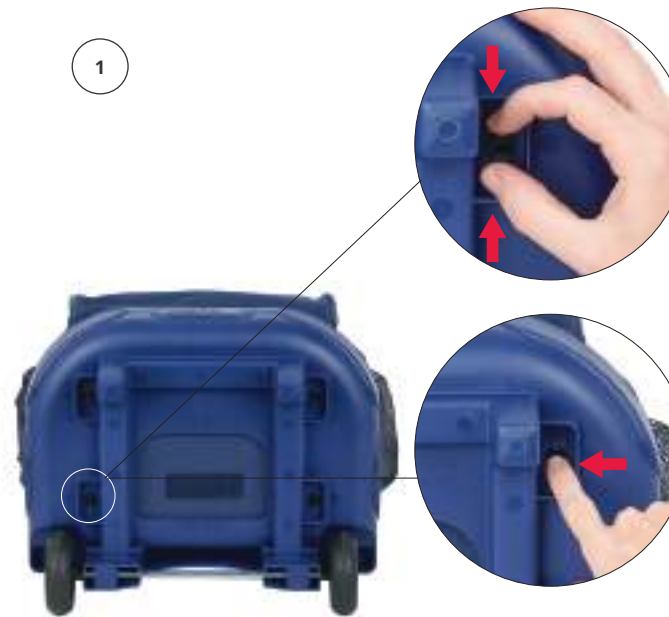

MOCHILA EXTRAÍBLE Y LAVABLE
RUEDAS SILENCIOSAS
REMOVABLE AND WASHABLE BACKPACK
SILENT WHEELS

1

- ES. Presionar y soltar enganches inferiores
- EN. Press and release lower couplings
- GE. Untere klemmen zum aushaken zusammendrücken
- FR. Presser sur les crochets et lâcher
- PT. Pressionar e soltar os ganchos inferiores
- IT. Premere e rilasciare ganci inferiori

2