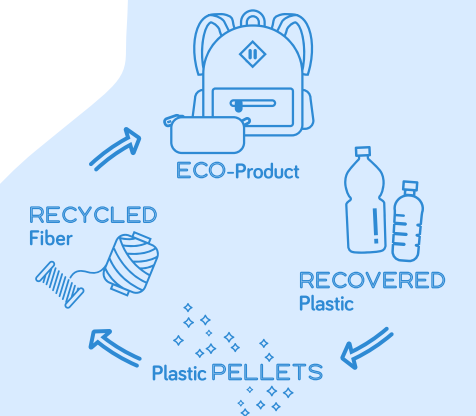

6 42139 918
Mochila grande
con ruedas compact
extraíble
Big compact trolley
Detachable backpack
330 x 220 x 450 mm.

Bandeja interior PVC
Mochila extraíble.
PVC inner tray
Detachable backpack.

CUIDEMOS NUESTRO PLANETA
SAVE OUR PLANET