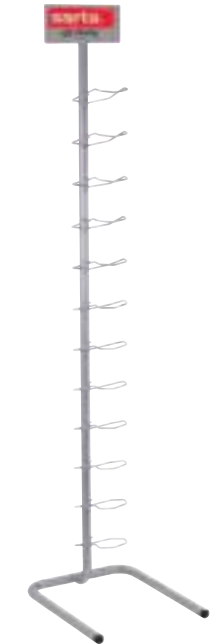

6 41000 630
Expositor metal para 12 carros portamochilas
Metal display for 12 assorted foldable trolleys