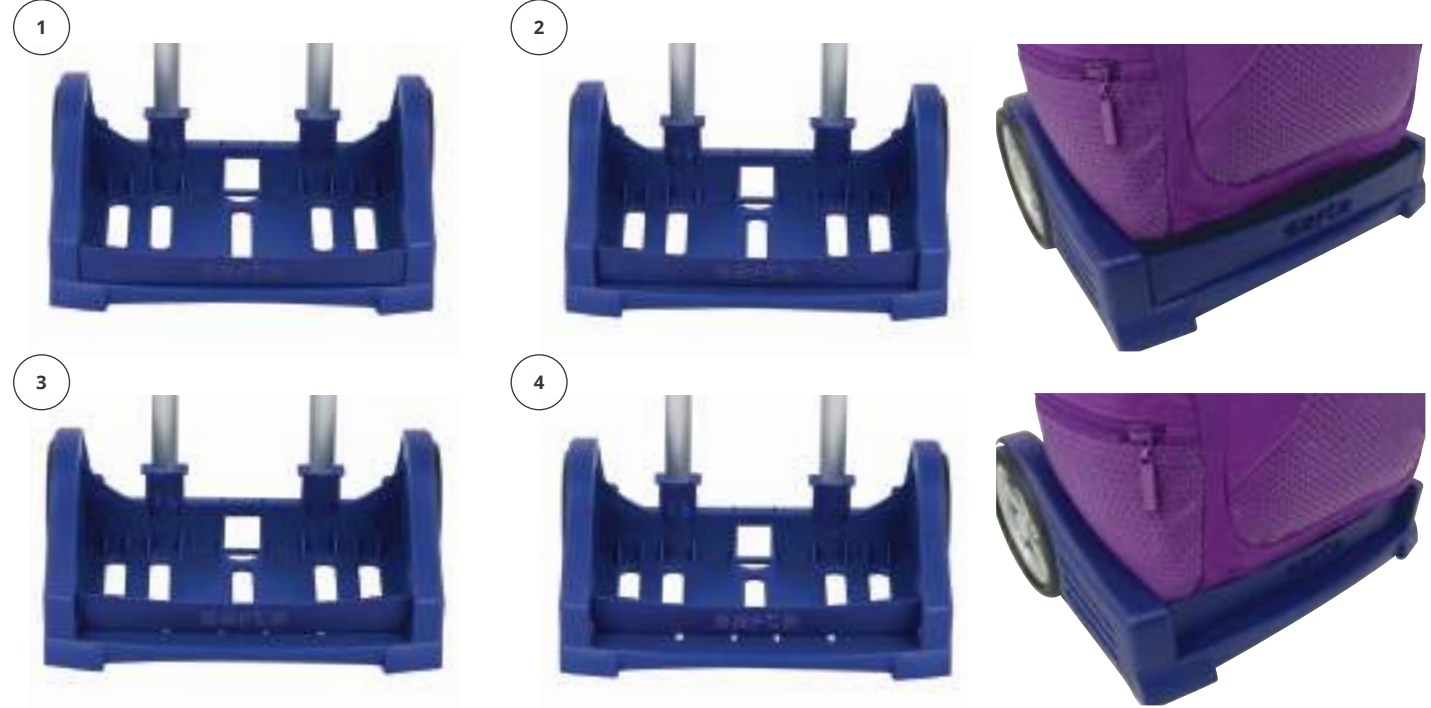

PATENTED

MADE IN SPAIN

2 AÑOS DE GARANTÍA
2 YEARS GUARANTEE

Frontal de la bandeja **regulable en 4 posiciones**, para ajustar a cualquier mochila.
The front tray is **adjustable in 4 different positions**, to fit any sized backpack.