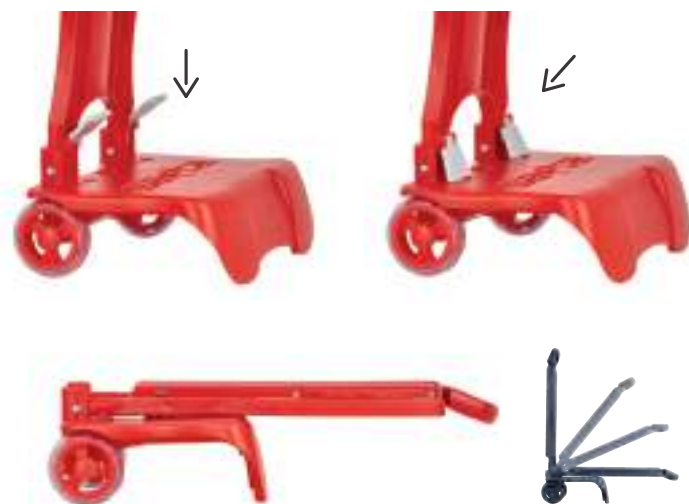

Innovación Safta: Plegable completamente.
Safta Innovation: It folds completely.
*Sistema para evitar el plegado / System to avoid collapsing.