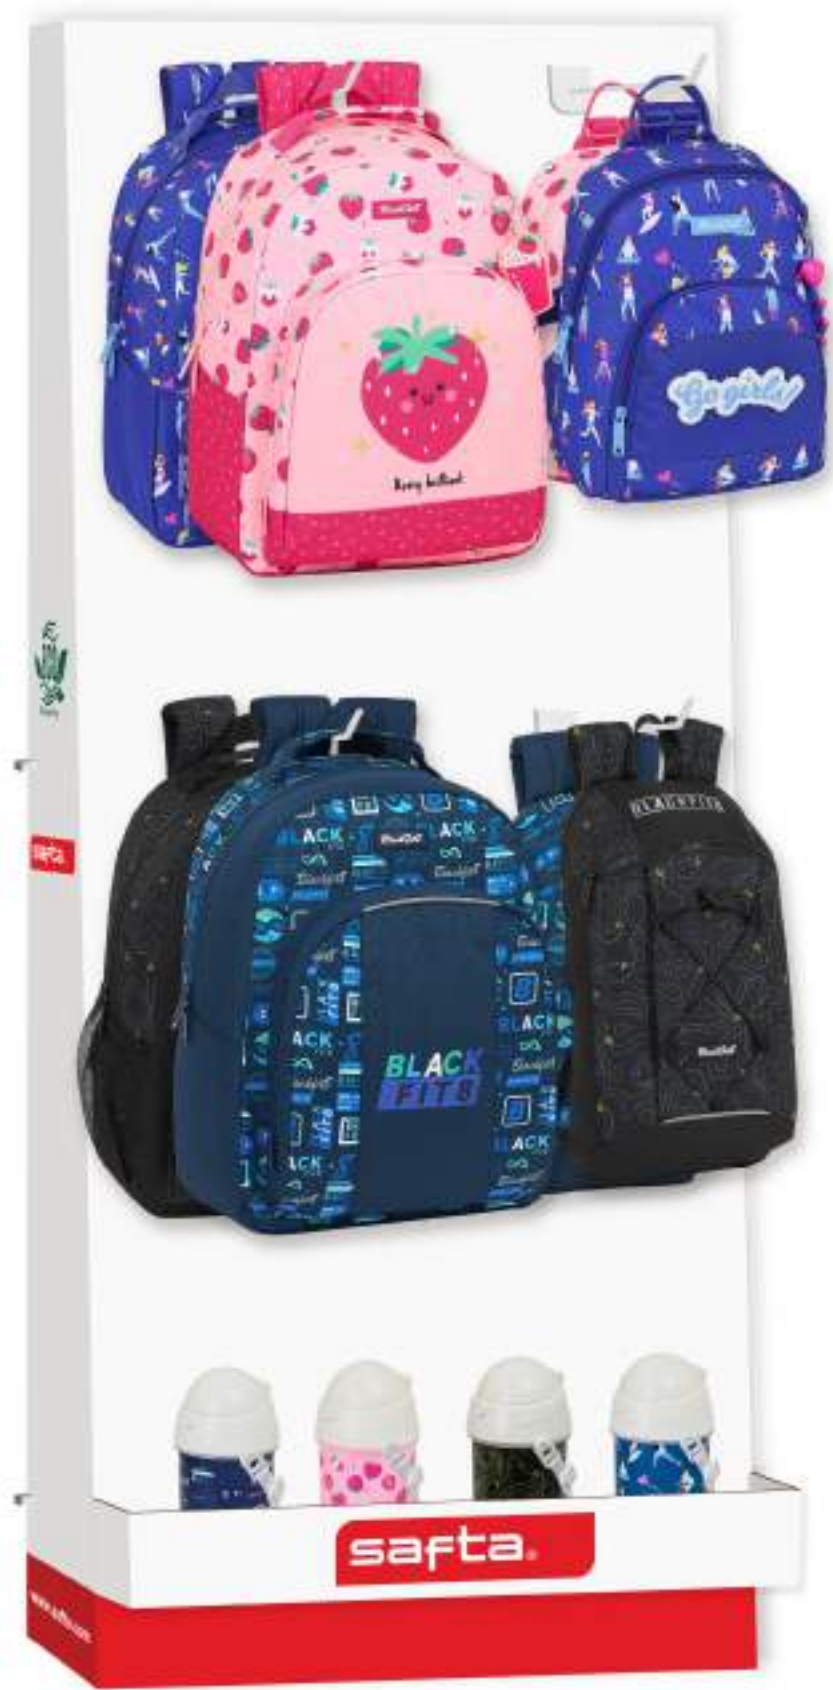

NEW

6 42188 912
Expositor 945 Blackfit8
chica/chico Surtido
Blackfit8 girl/boy Display
945 - Assorted Set
650 x 280 x 1580 mm.

Contenido / Content

1. 6 42139 846	| Blackfit8 Berry Brilliant	1 Uds.
2. 6 42139 305	| Blackfit8 Berry Brilliant	1 Uds.
3. 6 42140 846	| Blackfit8 Go Girls	1 Uds.
4. 6 42140 305	| Blackfit8 Go Girls	1 Uds.
5. 6 42141 821	| Blackfit8 Logos Retro	1 Uds.
6. 6 42141 305	| Blackfit8 Logos Retro	1 Uds.