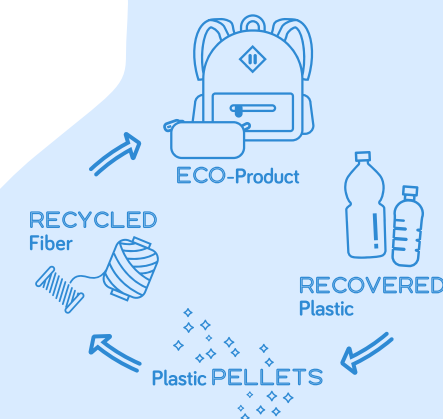

   
6 42140 918
Mochila grande
con ruedas compact
extraíble
Big compact trolley
Detachable backpack
330 x 220 x 450 mm.
Bandeja interior PVC
Mochila extraíble.
PVC inner tray
Detachable backpack.

CUIDEMOS NUESTRO PLANETA
SAVE OUR PLANET