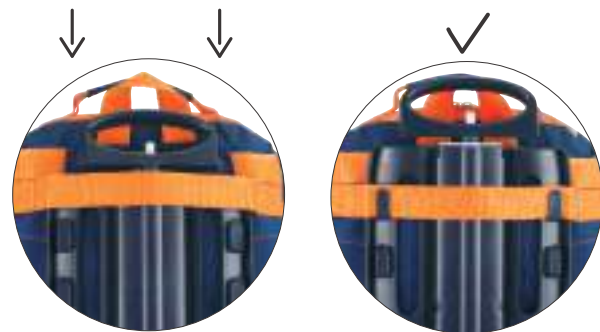

Sistema para la **sujeción de las mochilas grande y junior SAFTA.**
Fastening system of SAFTA's big and junior backpack.