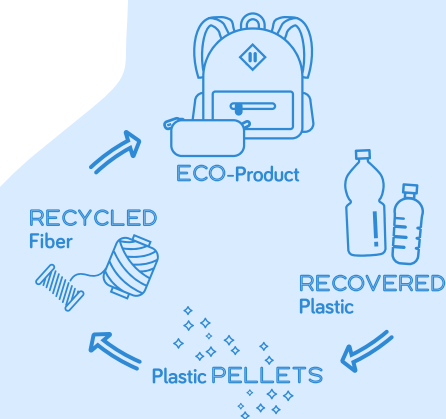

CUIDEMOS NUESTRO PLANETA
SAVE OUR PLANET