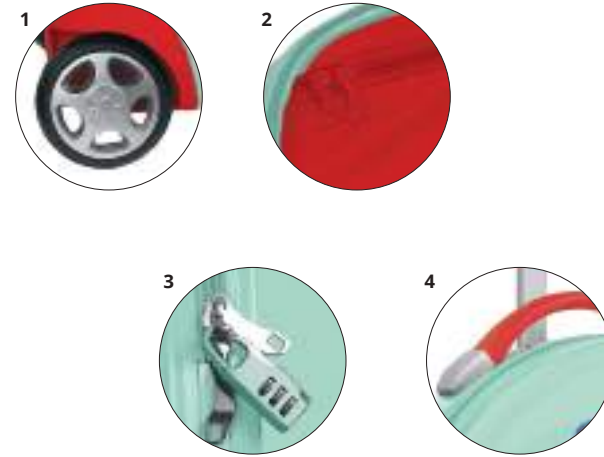

MATERIAL ABS + PC.

6 12060 848
Trolley infantil 16"
Child's trolley 16"
280 x 230 x 430 mm.

Detalles / Details

1. Dos ruedas / Two wheels.
2. Separador con un bolsillo / Divider with a pocket.
3. Candado con combinación / Combination lock.
4. Asa de mano / Handle.