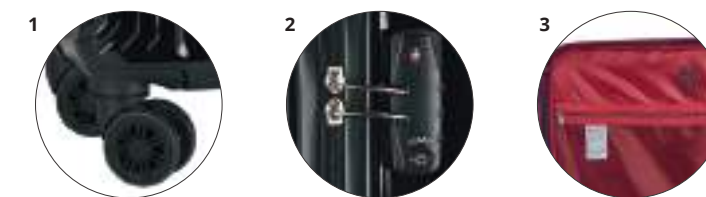

safta®

TROLLEYS CABINA

6 12027 851
Trolley de cabina 20"
Cabin trolley 20"
345 x 200 x 550 mm.

6 12029 851
Trolley de cabina 20"
Cabin trolley 20"
345 x 200 x 550 mm.

NEW

6 12167 851
Trolley de cabina 20"
Cabin trolley 20"
345 x 200 x 550 mm.

Detalles / Details

1. Cuatro ruedas dobles giratorias / Four double revolving wheels.
2. Candado TSA / TSA lock.
3. Separador con un bolsillo / Divider with a pocket.
4. Escudo impreso en el forro interior / Printed shield in the inside lining.
5. Asa lateral / Side handle.

MATERIAL ABS + PC.

Detalles / Details

1. Cuatro ruedas giratorias / Four revolving wheels.
2. Cerradura con combinación / Combination lock.
3. Separador con un bolsillo / Divider with a pocket.
4. Escudo impreso en el forro interior / Printed shield in the inside lining.

MATERIAL ABS + PC.

Detalles / Details

1. Cuatro ruedas dobles giratorias / Four double revolving wheels.
2. Candado TSA / TSA lock.
3. Separador con un bolsillo / Divider with a pocket.
4. Escudo impreso en el forro interior / Printed shield in the inside lining.
5. Asa lateral / Side handle.
6. Logo en el telescópico / Printed brand in the telescopic.

MATERIAL ABS + PC.