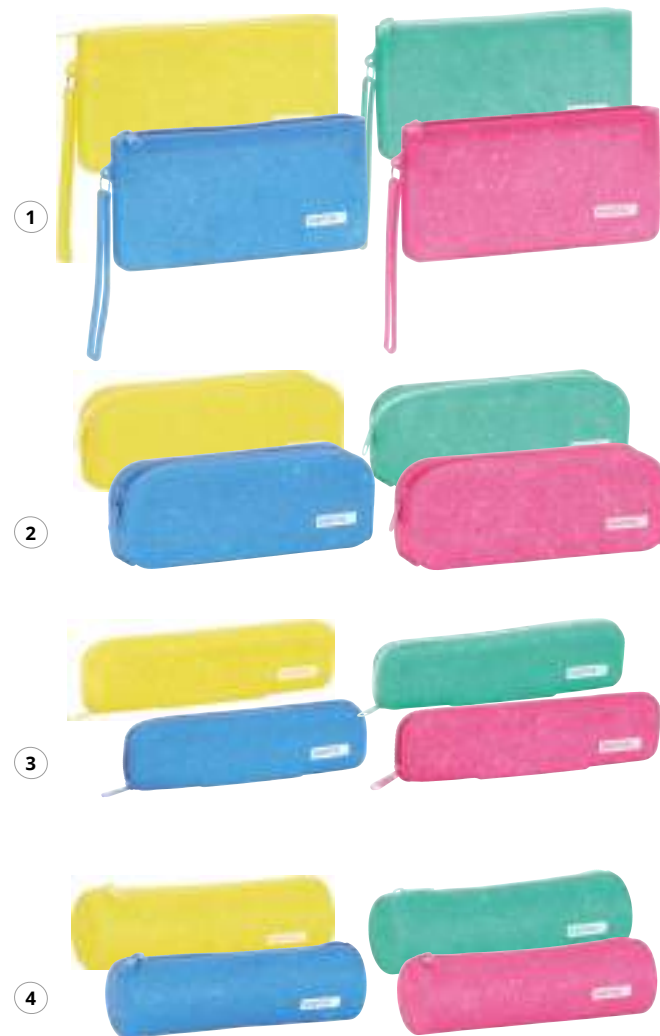

3 12189 977
Set de 8 estuches redondos de Silicona con purpurina surtidos Safta
Set of 8 Safta's glittered Silicone round pencil cases
195 x 230 mm.

8 Estuches redondos mod. 887
Medidas: 200 x 50 mm.
8 Round pencil cases mod. 887
Size: 200 x 50 mm.

Contenido / Contents

1. Estuche redondo amarillo Yellow round pencil case	2 Pcs.
2. Estuche redondo azul Blue round pencil case	2 Pcs.
3. Estuche redondo verde Green round pencil case	2 Pcs.
4. Estuche redondo rosa Pink round pencil case	2 Pcs.

3 12189 973
Set de 16 estuches de Silicona con purpurina surtidos Safta
Set of 16 Safta's glittered Silicone pencil cases
227 x 230 mm.

16 Estuches
16 Pencil cases

Contenido / Contents

1. Estuche plano mod. 885 Pencil case mod. 885	4 Pcs.
2. Estuche cuadrado mod. 886 Squared pencil case mod. 886	4 Pcs.
3. Estuche estrecho mod. 884 Mini pencil case mod. 884	4 Pcs.
4. Estuche redondo mod. 887 Round pencil case mod. 887	4 Pcs.