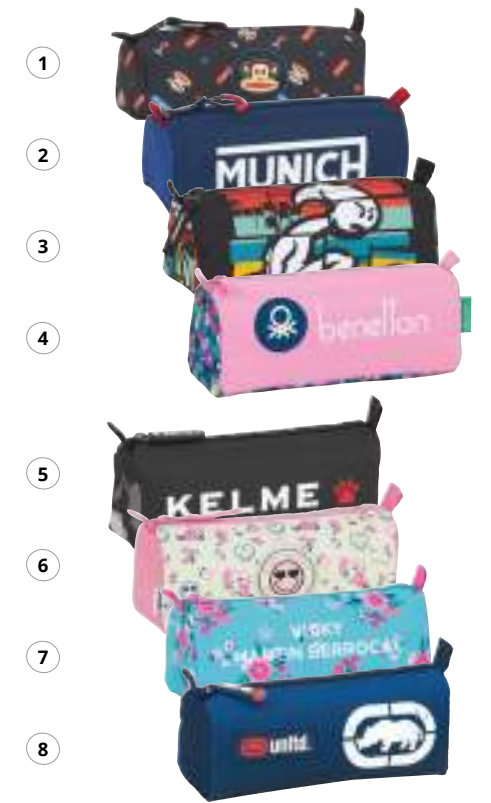

8 42181 526
Expositor portatodos marcas.
Display box of pencil cases.
315 x 195 x 235 mm.

16 Portatodos mod. 742
Medidas: 210 x 70 x 80 mm.
16 pencil cases style 742
Size: 210 x 70 x 80 mm.

Contenido / Content

1. 8 12119 742	| Paul Frank	2 Uds.
2. 8 12074 742	| Munich	2 Uds.
3. 8 12132 742	| El Niño	2 Uds.
4. 8 12150 742	| Benetton	2 Uds.
5. 8 12121 742	| Kelme	2 Uds.
6. 8 12081 742	| Smiley World	2 Uds.
7. 8 12136 742	| VMB	2 Uds.
8. 8 12144 742	| Ecko Unltd.	2 Uds.