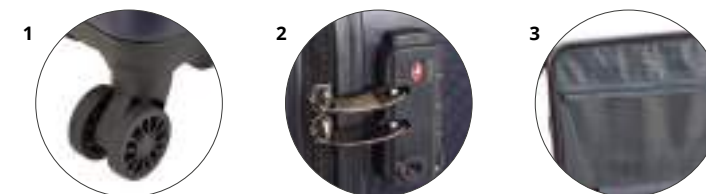

6 41944 851
Trolley cabina 20"
Cabin trolley 20"
345 x 200 x 550 mm.

Detalles / Details

1. Cuatro ruedas dobles giratorias / Four double revolving wheels.
2. Candado TSA / TSA lock.
3. Separador con un bolsillo / Divider with a pocket.

MATERIAL ABS + PC.

6 12071 851
Trolley de cabina 20"
Cabin trolley 20"
345 x 200 x 550 mm.