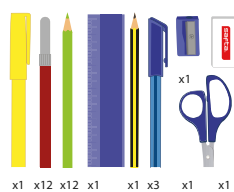

4 42181 334
Expositor plumieres dobles pequeños 28 pcs. surtido marcas. Display box of small double filled pencil cases 28 pcs.
290 x 270 x 200 mm.

10 Plumieres dobles pequeños mod. 854
Medidas: 125 x 40 x 195 mm.
Piezas: 28 pcs.
10 Small double filled pencil cases style 854
Size: 125 x 40 x 195 mm.
Pieces: 28 pcs.

Contenido / Content

1. 4 12119 854	| Paul Frank	1 Ud.
2. 4 12133 854	| Glowlab	1 Ud.
3. 4 12132 854	| El Niño	1 Ud.
4. 4 12009 854	| National Geo.	1 Ud.
5. 4 12118 854	| Moos	1 Ud.
6. 4 12074 854	| Munich	1 Ud.
7. 4 12121 854	| Kelme	1 Ud.
8. 4 12103 854	| Kelme	1 Ud.
9. 4 12107 854	| El Niño	1 Ud.
10. 4 12106 854	| Benetton	1 Ud.