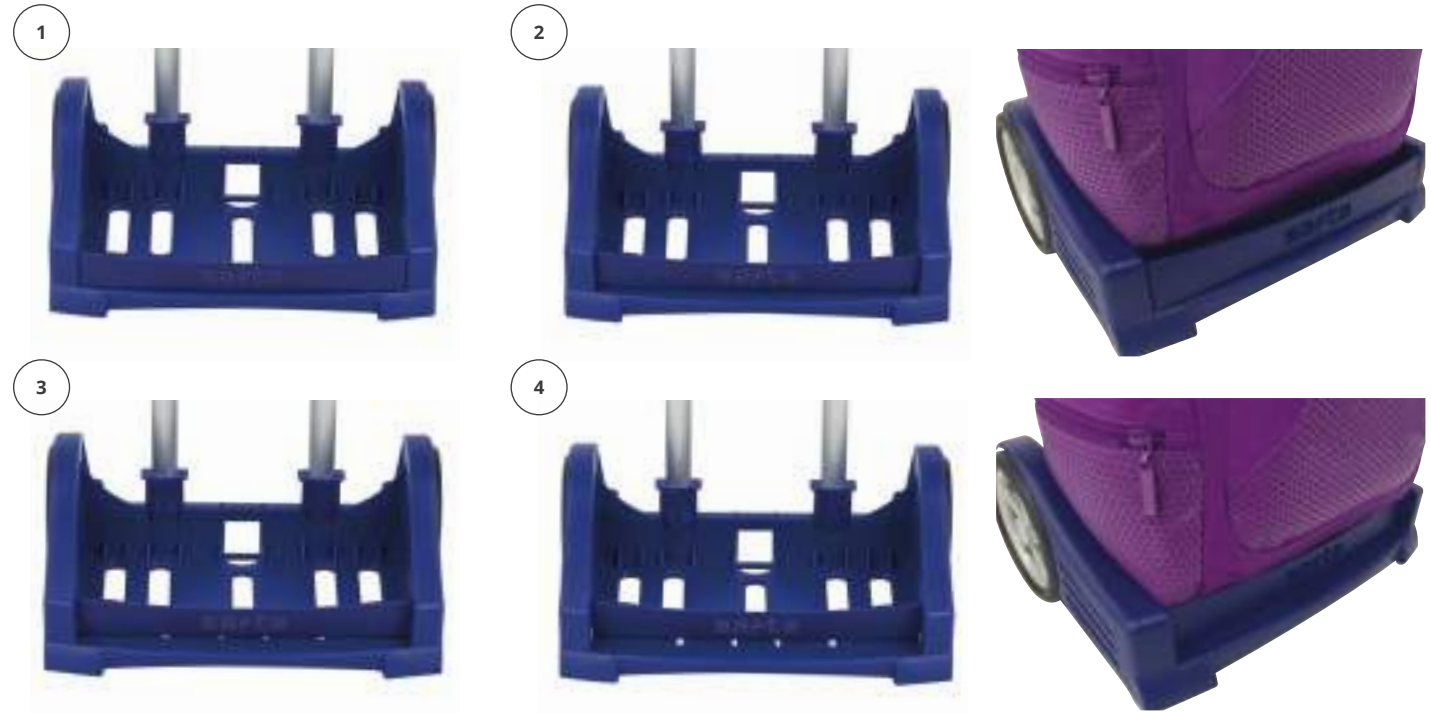

MODELO EVOLUTION

PATENTES / PATENTS:

DISEÑO COMUNITARIO REGISTRADO
REGISTERED COMMUNITY DESIGN:
K 003350776
K 003350800
K 003351360

MODELO DE UTILIDAD REGISTRADO
REGISTERED UTILITY MODEL:
U 201630965
U 201630966

PATENTED

MADE IN SPAIN

2 AÑOS DE GARANTÍA
2 YEARS GUARANTEE

Alojamiento para cintas de las hombreras.
Specific spaces to hold shoulder straps.

Innovación Safta: plegable completamente.
Safta Innovation: it folds completely.
*Sistema para evitar el plegado / System to avoid collapsing.

Ruedas silenciosas de novedoso diseño en Polipropileno y cubierta de goma / **A new silent wheel design** with a polypropylene rubber cover.

Ruedas más grandes (14 cm.) Para subir con más facilidad los bordillos y las escaleras / **Larger wheels** (14 cm.) That make going up stairs and kerbs that easier.

Frontal de la bandeja **regulable en 4 posiciones**, para ajustar a cualquier mochila.
The front tray **is adjustable in 4 different positions**, to fit any sized backpack.

Bandeja **anti rozaduras** por los 4 lados.
Anti-rub tray on the 4 sides.

SISTEMA DE SUJECIÓN DE MOCHILAS
SYSTEMS FOR FASTENING THE BACKPACK

NUEVO SISTEMA DE BLOQUEO PARA EVITAR QUE NO SE BAJE EL ASA
NEW LOCK SYSTEM TO PREVENT THE HANDLE FROM GOING DOWN

CARACTERÍSTICAS / FEATURES :

Aluminio, polipropileno / Aluminium, polypropylene.
Rueda de polipropileno-goma / Polypropylene rubber wheel.
Carga máxima: 12 kg / Maximum weight: 12 kg.
Carga recomendada: 10% del peso corporal del Niño / Recommended weight: 10% of the kid body weight.
Plegado / Folded 400 x 530 x 150 mm.
Cerrado / Closed 400 x 280 x 540 mm.
Abierto / Opened 400 x 280 x 850 mm.
Peso / Weight 1,100 Kg.