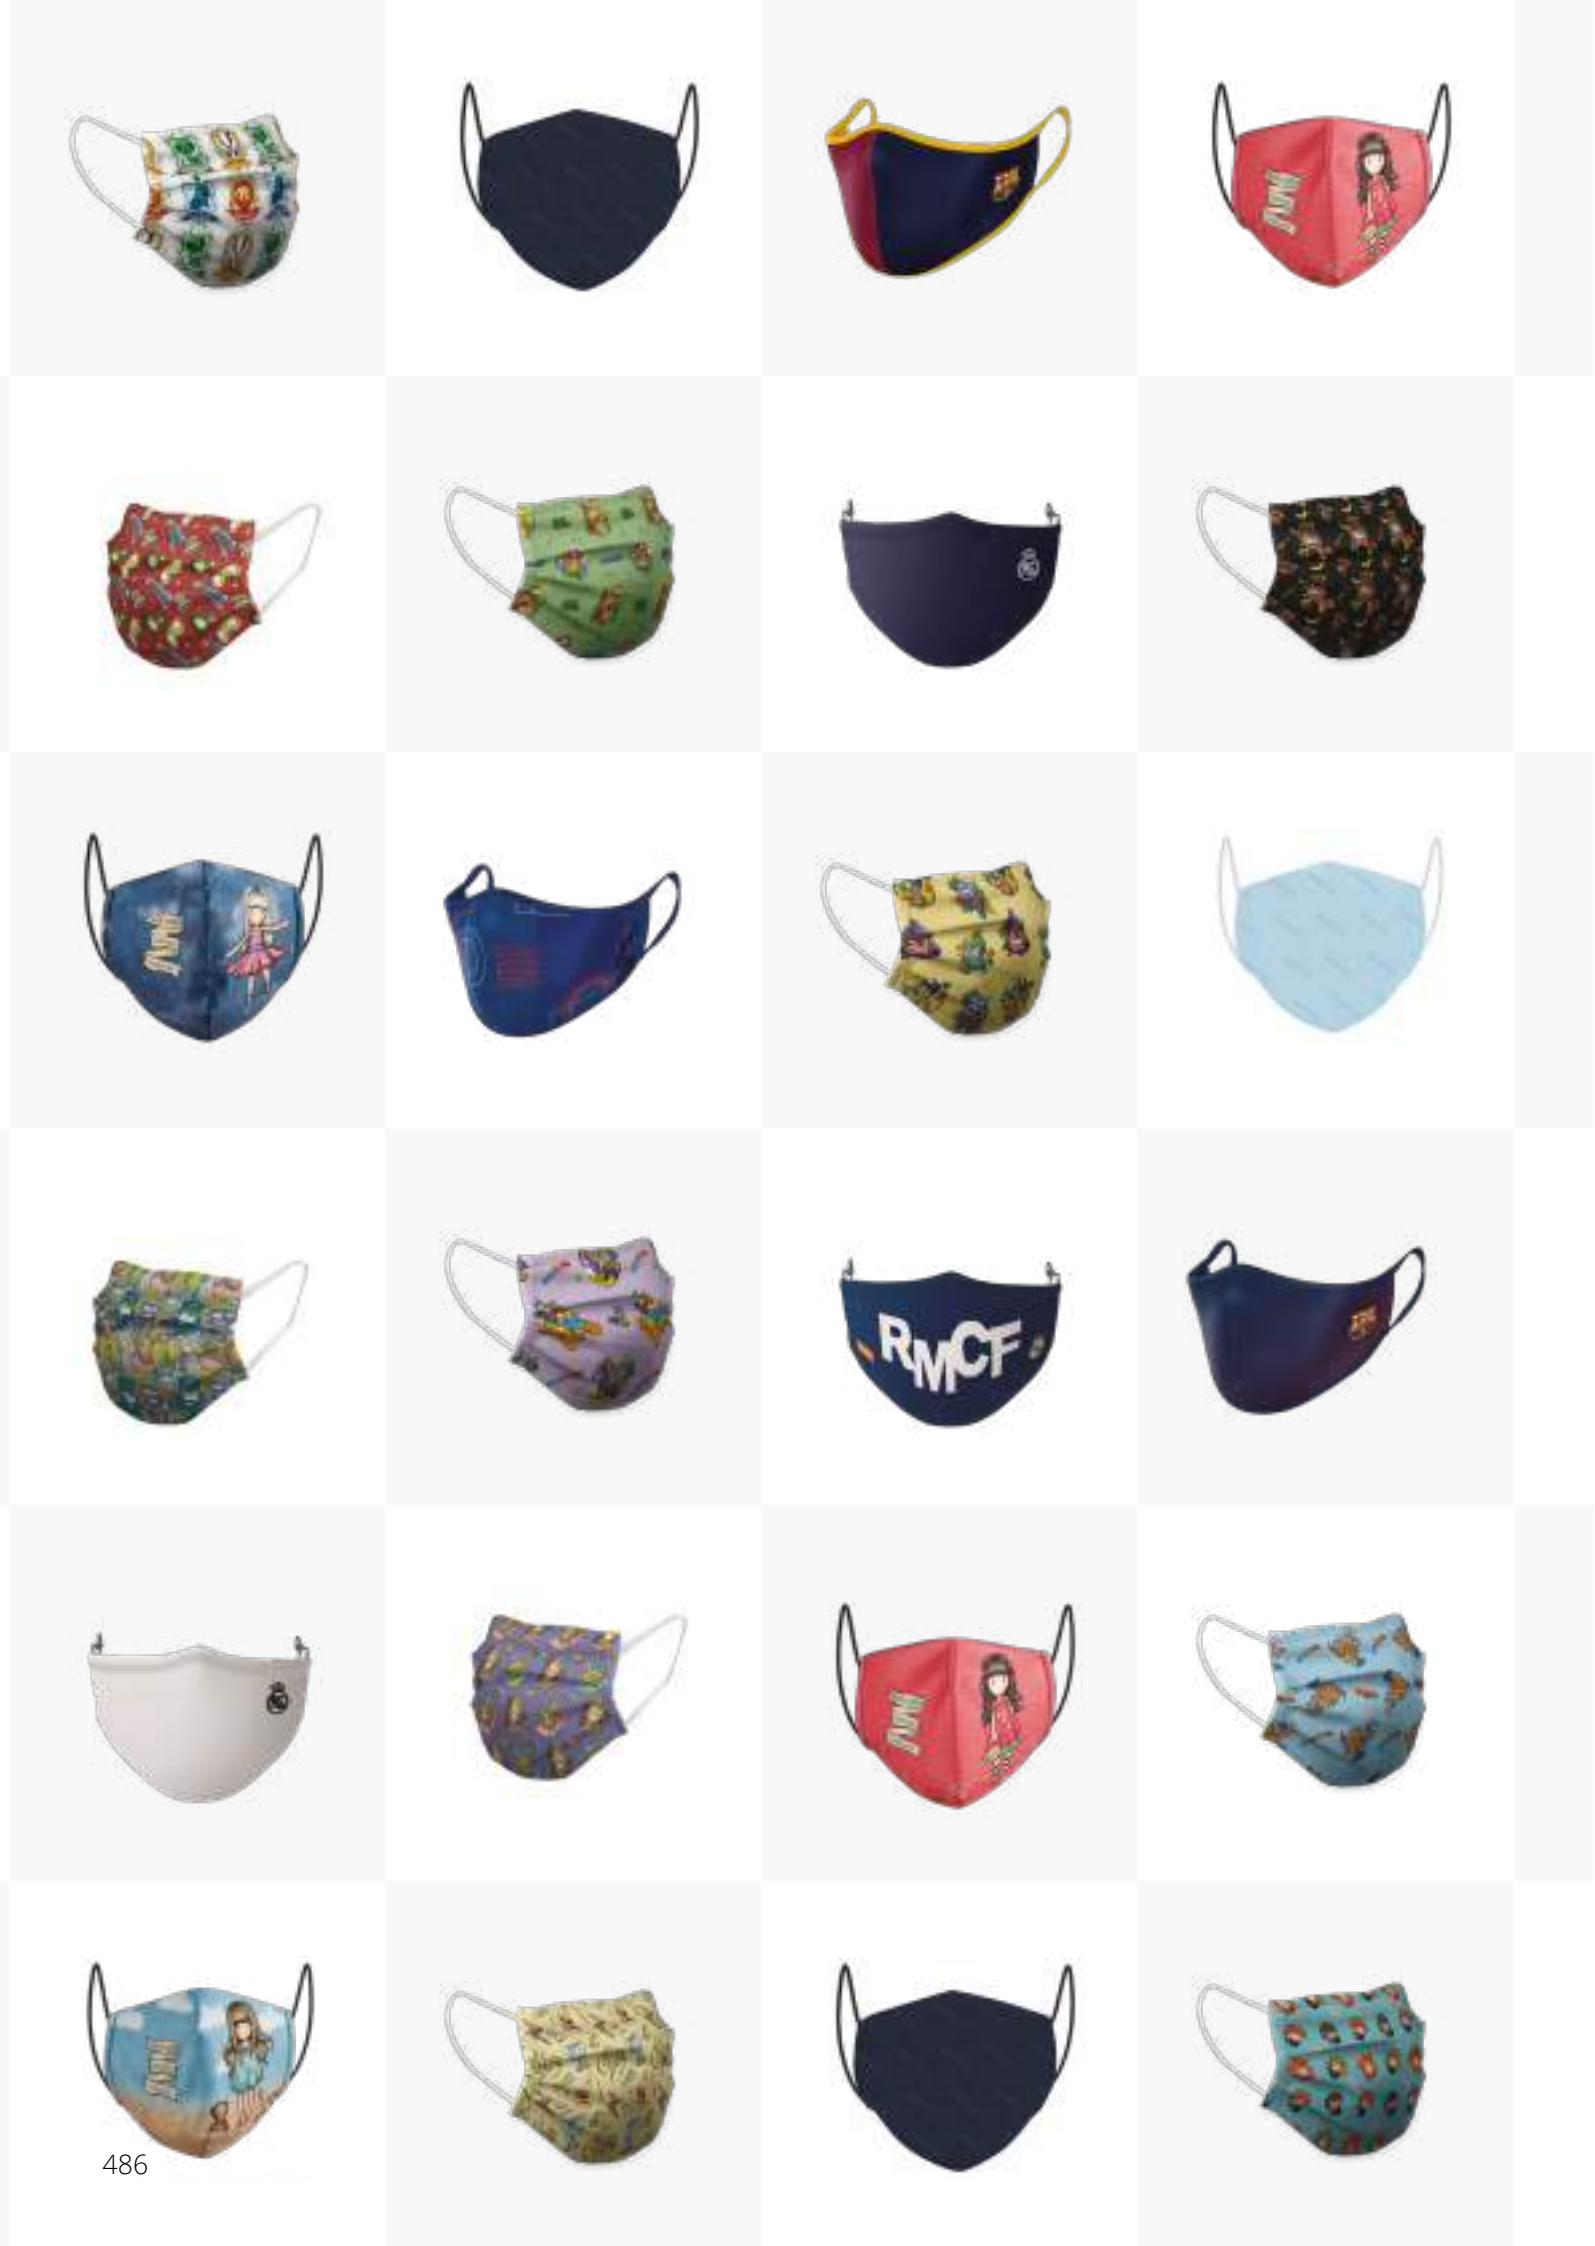

safta®

MASCARILLAS

FC BARCELONA

Mascarilla higiénica protectora de 40 usos

TRATAMIENTO HIDROFUGADO

EFICACIA FILTRACIÓN BFE > 90%

TEJIDO DE DOBLE CAPA

REUSABLE

Descripción

La R40 es una mascarilla higiénicas reutilizable hasta 40 veces diseñada y fabricada en España. Para reactivar las propiedades del tratamiento antibacteriano tan solo es necesario lavarla, secarla y plancharla durante 10-15 segundos. Este procedimiento puede repetirse hasta 40 veces sin que el producto pierda eficacia.

Efectiva contra bacterias, virus y otros contaminantes en el aire gracias a sus tratamientos PRO Sanity Mask Evolution.

Ajuste

Excelente sujeción a cualquier tipo de persona y rostro gracias a un sistema de fijación y agarre con gomas, asegurando fácil respiración y confort durante largos periodos de uso. Se fabrica en tallas infantiles y de adulto.

Certificaciones

Especificación UNE0065:2020 mascarillas higiénicas reutilizables para adultos y niños.

ADVERTENCIA: Este dispositivo no es un producto sanitario en el sentido de la Directiva 93/42 o del Reglamento UE-2017/745, ni un equipo de protección individual en el sentido del Reglamento UE-2016/425

Ensayos basados en la Norma UNE-EN 14683:2019+AC:2019	Resultado
Eficacia de filtración. (%) ("ensayo BFE")	90
Respirabilidad (Presión diferencial), (Pa/cm2)	39
Ciclos de lavado sin que afecte características de la mascarilla	40

1. Mascarillas: Laboratorio: Amslab N° de ensayo: 20-004868
2. Mascarillas estampadas: Laboratorio: Amslab N° de ensayo: 20-004822
3. Lavados: Laboratorio: Itel N° de ensayo: 19588

Standards

UNE0065:2020

Composición

100% algodón orgánico