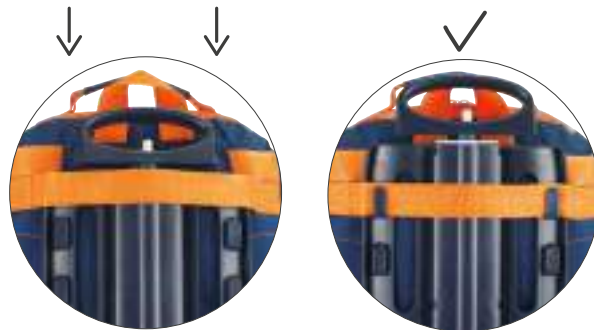

Primero presionar, después girar.
First it press, then turn it.