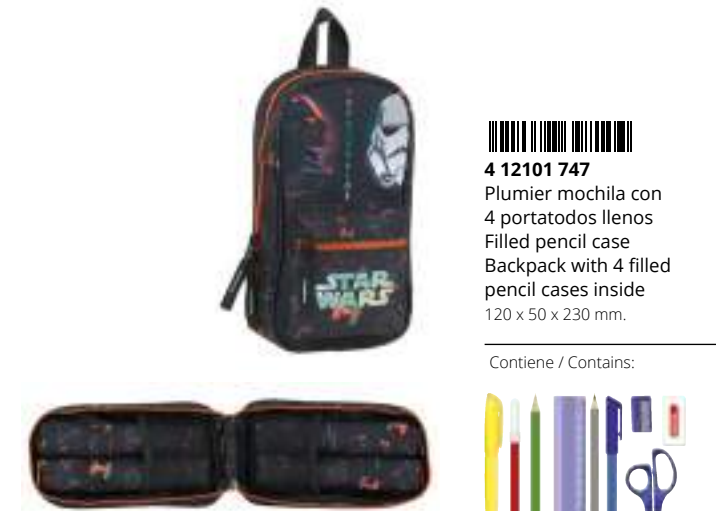

4 12101 847
Plumier mochila con
4 portatodos VACÍOS
Pencil case Backpack
with 4 pencil cases inside
WITHOUT STATIONERY
120 x 50 x 230 mm.

4 12101 747
Plumier mochila con
4 portatodos llenos
Filled pencil case
Backpack with 4 filled
pencil cases inside
120 x 50 x 230 mm.

Contiene / Contains:

1 12 12 1 3 1 1 1