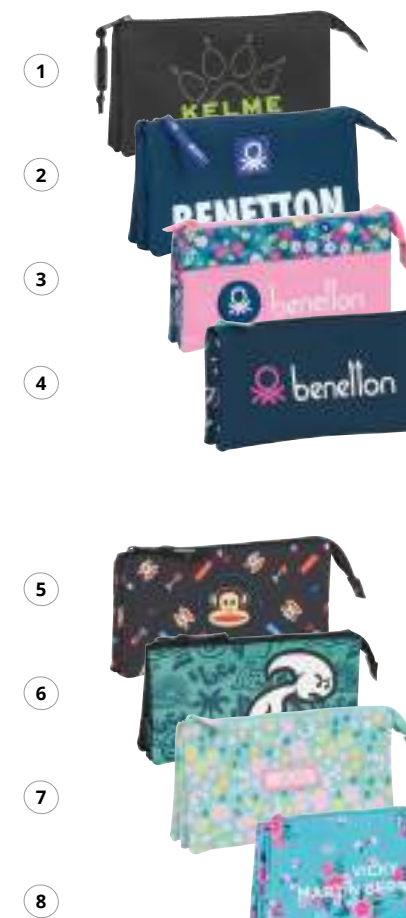

8 42181 801
Expositor giratorio portatodos
surtido marcas.
Rotating display box of
assorted pencil cases.
390 x 390 x 500 mm.

22 Portatodos
mod. 744 / 513 / 742
22 Pencil cases
style 744 / 513 / 742

Contenido / Content

1. 8 12136 744	| VMB	2 Uds.
2. 8 12144 744	| Ecko Unltd.	2 Uds.
3. 8 12151 744	| Benetton	2 Uds.
4. 8 12118 744	| Moos	2 Uds.
5. 8 12132 744	| El Niño	2 Uds.
6. 8 12103 513	| Kelme	2 Uds.
7. 8 12106 513	| Benetton	2 Uds.
8. 8 12137 513	| Umbro	2 Uds.
9. 8 12150 513	| Benetton	2 Uds.
10. 8 12121 742	| Kelme	2 Uds.
11. 8 12153 742	| Benetton	2 Uds.

8 42181 325
Expositor portatodos
estrechos marcas.
Display box of mini pencil cases.
260 x 230 x 290 mm.

40 portatodos estrechos
mod. 025
Medidas: 200 x 60 mm.
40 mini pencil cases style 025
Size: 200 x 60 mm.

Contenido / Content

1. 8 12081 025	| Smiley World	5 Uds.
2. 8 12144 025	| Ecko Ultd	5 Uds.
3. 8 12103 025	| Kelme	5 Uds.
4. 8 12121 025	| Kelme	5 Uds.
5. 8 12106 025	| Benetton	5 Uds.
6. 8 12151 025	| Benetton	5 Uds.
7. 8 12153 025	| Benetton	5 Uds.
8. 8 12118 025	| Moos	5 Uds.

8 42180 944
Expositor portatodos triples
infantil.
Display box of triple pencil
cases.
315 x 195 x 235 mm.

16 Portatodos triples
mod. 744
Medidas: 220 x 30 x 120 mm.
16 triple pencil cases style 744
Size: 220 x 30 x 120 mm.

Contenido / Content

1. 8 12112 744	| Minnie Mouse	2 Uds.
2. 8 12004 744	| Batman	2 Uds.
3. 8 12111 744	| Cars	2 Uds.
4. 8 12110 744	| Barbie	2 Uds.
5. 8 12143 744	| Spider-man	2 Uds.
6. 8 12139 744	| Snoopy	2 Uds.
7. 8 12093 744	| Harry Potter	2 Uds.
8. 8 12115 744	| Frozen II	2 Uds.

8 42181 944
Expositor portatodos triples
marcas.
Display box of triple pencil
cases.
315 x 195 x 235 mm.

16 Portatodos triples
mod. 744
Medidas: 220 x 30 x 120 mm.
16 triple pencil cases style 744
Size: 220 x 30 x 120 mm.

Contenido / Content