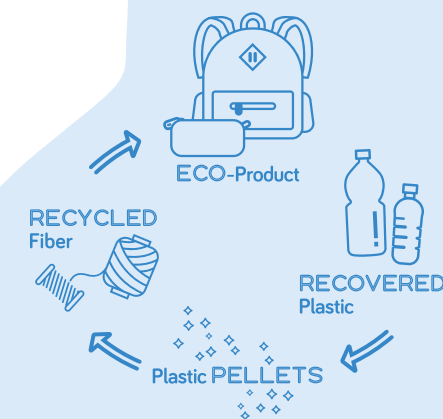

Fabricado a partir de botellas de
PLÁSTICO RECICLADO

Made from RECYCLED
PLASTIC bottles

EL POLIÉSTER DE ESTE PRODUCTO
ESTÁ HECHO A BASE DE RESIDUOS DE
BOTELLAS DE PLÁSTICO.
RECICLAR NOS AYUDA A PROTEGER LOS
RECURSOS NATURALES Y A NUESTRO
PLANETA.
AYÚDANOS A DARLES UNA NUEVA VIDA, SÉ
RESPECTUOSO CON EL MEDIO AMBIENTE.

THE POLYESTER IS MADE FROM RECYCLED
PLASTIC BOTTLES.
RECYCLING HELPS US TO PROTECT THE
NATURAL RESOURCES AND OUR PLANET.
HELP US TO GIVE YOU A NEW LIFE, BE
ECO-FRIENDLY.