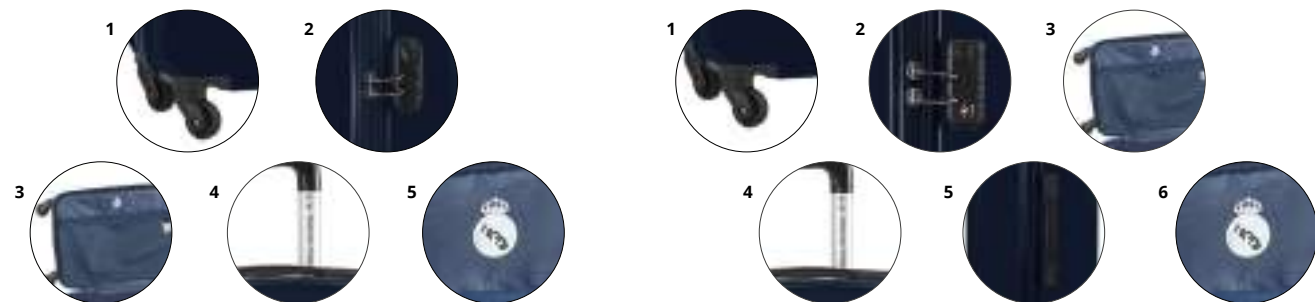

6 12034 851
Trolley de cabina 20"
Cabin trolley 20"
345 x 200 x 550 mm.

Detalles / Details

1. Cuatro ruedas giratorias / Four revolving wheels.
2. Cerradura con combinación. Combination lock
3. Separador con un bolsillo / Divider wWith a pocket.
4. Logo en el telescópico Printed brand in the telescopic.
5. Escudo impreso en el forro interior / Printed shield in the inside lining.

MATERIAL ABS + PC.

6 12034 852
Trolley mediano 24"
Medium trolley 24"
400 x 260 x 630 mm.

Detalles / Details

1. Cuatro ruedas giratorias. Four revolving wheels.
2. Candado TSA / TSA lock.
3. Separador con un bolsillo / Divider with a pocket.
4. Logo en el telescópico Printed brand in the telescopic.
5. Asa lateral / Side handle.
6. Escudo impreso en el forro interior / Printed shield in the inside lining.

MATERIAL ABS + PC.

6 41934 851
Trolley cabina 20"
Cabin trolley 20"
320 x 230 x 545 mm.

6 41935 851
Trolley cabina 20"
Cabin trolley 20"
320 x 230 x 545 mm.

6 41944 851
Trolley cabina 20"
Cabin trolley 20"
345 x 200 x 550 mm.

Detalles / Details

1. Cuatro ruedas dobles giratorias / Four double revolving wheels.
2. Candado TSA / TSA lock.
3. Separador con un bolsillo / Divider with a pocket.

MATERIAL ABS + PC.

6 12071 851
Trolley de cabina 20"
Cabin trolley 20"
345 x 200 x 550 mm.

6 12071 852
Trolley mediano 24"
Medium trolley 24"
400 x 260 x 630 mm.

6 12061 851
Trolley de cabina 20"
Cabin trolley 20"
345 x 200 x 550 mm.

TROLLEY SET

6 12061 849

6 12061 852
Trolley mediano 24"
Medium trolley 24"
400 x 260 x 630 mm.

Detalles / Details

1. Cuatro ruedas dobles giratorias / Four double revolving wheels.
2. Candado TSA / TSA lock.
3. Logo en el telescópico / Printed brand in the telescopic.

4. Separador con un bolsillo / Divider with a pocket.
5. Asa lateral / Side handle.

MATERIAL ABS + PC.