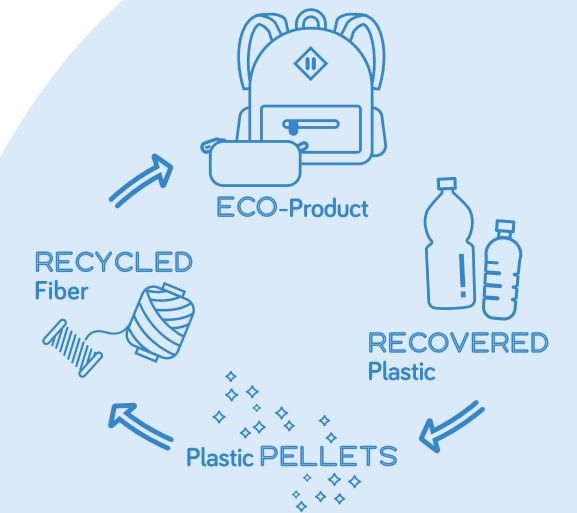

**CUIDEMOS NUESTRO PLANETA  
SAVE OUR PLANET**

**Fabricado a partir de botellas de  
PLÁSTICO RECICLADO**

**Made from RECYCLED  
PLASTIC bottles**

EL POLIÉSTER DE ESTE PRODUCTO ESTÁ HECHO A BASE DE RESIDUOS DE BOTELLAS DE PLÁSTICO. RECICLAR NOS AYUDA A PROTEGER LOS RECURSOS NATURALES Y A NUESTRO PLANETA. AYÚDANOS A DARLES UNA NUEVA VIDA, SÉ RESPETUOSO CON EL MEDIO AMBIENTE.