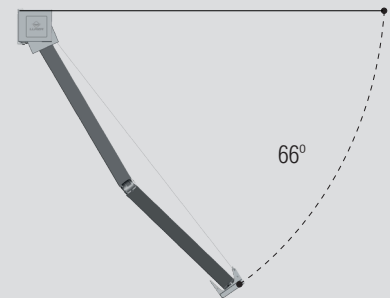

El sistema de regulación de la inclinación es rápido y preciso, requiriendo una apertura mínima del toldo para su realización. El resultado es espectacular.

El STORBOX SQ-400 alcanza unas dimensiones máximas de 6 metros de línea por 4 metros de proyección sin perder las proporciones armoniosas que le otorgan sus formas rectas y esenciales.

LLAZA

Dimensiones máximas (m)

Nº Brazos	Línea máx.	Salida máx.
2	6,00	4,00

Cotas (mm)

Instalación frontal

Instalación a techo

Posibilidades de iluminación

- Perfil cofre
- Perfil frontal
- Brazos (Onyx Lux)

Instalaciones habituales

Grados de inclinación

Pared

Techo

Sujeción

- Frontal
- A techo

Accionamiento

- Manual
- Motorizado
- Automatizado

Clasificación

Normativa: UNE-EN 13561:2015

Acabados

Lacado según normativa QUALICOAT
Tornillería de acero inoxidable
Brazos con lacado integral

Líneas mínimas para brazos recomendados (m)

Salida	Línea mínima
	2 Brazos
1,50	1,90
1,75	2,14
2,00	2,39
2,25	2,64
2,50	2,89
2,75	3,14
3,00	3,39
3,25	3,64
3,50	3,89
3,75	4,14
4,00	4,39