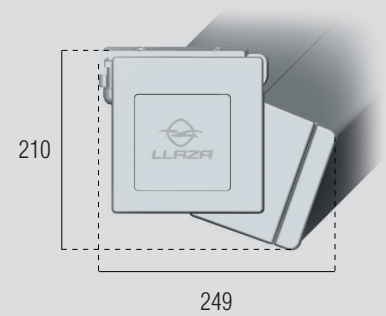

El sistema de regulación de la inclinación es rápido y preciso, requiriendo una apertura mínima del toldo para su realización. El resultado es espectacular.

El STORBOX SQ-400 alcanza unas dimensiones máximas de 6 metros de línea por 4 metros de proyección sin perder las proporciones armoniosas que le otorgan sus formas rectas y esenciales.

LLAZA

Dimensiones máximas (m)

Nº Brazos	Línea máx.	Salida máx.
2	6,00	4,00

Cotas (mm)

Instalación frontal

Instalación a techo

Posibilidades de iluminación

- Perfil cofre
- Perfil frontal
- Brazos (Onyx Lux)