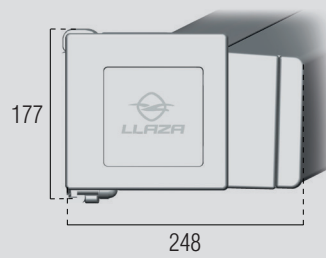

El sistema de regulación de la inclinación es rápido y preciso, requiriendo una apertura mínima del toldo para su realización. El resultado es espectacular.

El STORBOX SQ-400 alcanza unas dimensiones máximas de 6 metros de línea por 4 metros de proyección sin perder las proporciones armoniosas que le otorgan sus formas rectas y esenciales.

LLAZA

Dimensiones máximas (m)

Nº Brazos	Línea máx.	Salida máx.
2	6,00	4,00

Cotas (mm)

Instalación frontal

Instalación a techo

Posibilidades de iluminación

- Perfil cofre
- Perfil frontal
- Brazos (Onyx Lux)