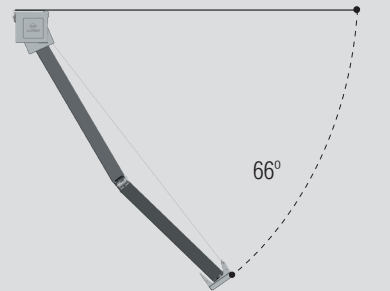

El sistema de regulación de la inclinación es rápido y preciso, requiriendo una apertura mínima del toldo para su realización. El resultado es espectacular.

El STORBOX SQ-400 alcanza unas dimensiones máximas de 6 metros de línea por 4 metros de proyección sin perder las proporciones armoniosas que le otorgan sus formas rectas y esenciales.

LLAZA

Dimensiones máximas (m)

Nº Brazos	Línea máx.	Salida máx.
2	6,00	4,00

Cotas (mm)

Instalación frontal

Instalación a techo

Posibilidades de iluminación

- Perfil cofre
- Perfil frontal
- Brazos (Onyx Lux)

Instalaciones habituales

Grados de inclinación

Pared

Techo

Sujeción

- Frontal
- A techo

Accionamiento

- Manual
- Motorizado
- Automatizado

Clasificación

Normativa: UNE-EN 13561:2015

Acabados

Lacado según normativa QUALICOAT
Tornillería de acero inoxidable
Brazos con lacado integral

Líneas mínimas para brazos recomendados (m)

Salida	Línea mínima
	2 Brazos
1,50	1,90
1,75	2,14
2,00	2,39
2,25	2,64
2,50	2,89
2,75	3,14
3,00	3,39
3,25	3,64
3,50	3,89
3,75	4,14
4,00	4,39