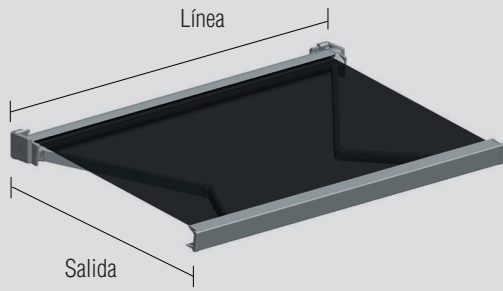

STORBOX SQ-400

El toldo que encaja formas perfectas

Más allá de su austeridad aparente, las formas cuadradas son como ventanas hacia la simplicidad trascendental, recordándonos que la belleza puede encontrarse en la elegancia del minimalismo.

En cada ángulo recto, en cada esquina, hay un alegato en favor de la belleza en la uniformidad y la serenidad en la estructura.

El toldo cofre STORBOX SQ-400 de LLAZA, con sus acabados totalmente metálicos aporta la elegancia de la afinidad de color y textura. Con accionamiento motorizado, se adapta a instalaciones a frontal y también a techo, ofreciendo un amplio rango de inclinación.

El sistema de regulación de la inclinación es rápido y preciso, requiriendo una apertura mínima del toldo para su realización. El resultado es espectacular.

El STORBOX SQ-400 alcanza unas dimensiones máximas de 6 metros de línea por 4 metros de proyección sin perder las proporciones armoniosas que le otorgan sus formas rectas y esenciales.

LLAZA

Dimensiones máximas (m)

Nº Brazos	Línea máx.	Salida máx.
2	6,00	4,00

Cotas (mm)

Instalación frontal

Instalación a techo

Posibilidades de iluminación

- Perfil cofre
- Perfil frontal
- Brazos (Onyx Lux)