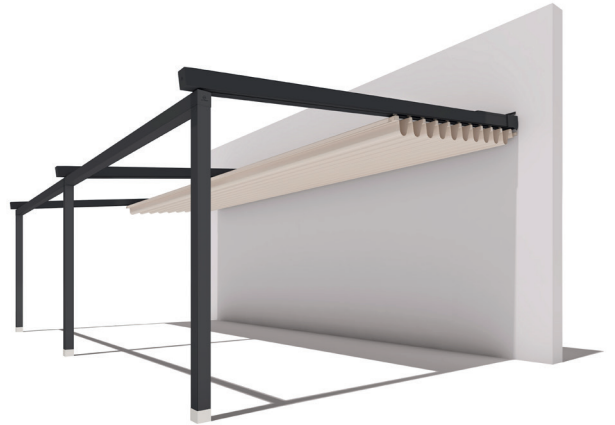

¿Por qué elegir la pérgola tensada ATIKA?

Alta tecnología

- Pies regulables que permiten nivelar la pérgola sobre el terreno ahorrando tiempo y operaciones adicionales de ajuste.
- Mayor versatilidad y optimización de los perfiles.
- Soportes guía ocultos, aportando un acabado de alta calidad.
- Mayor flexibilidad y facilidad en la operación de alineación de los carros de la guía.
- Salida del agua de lluvia en el pilar tanto frontal como lateral.
- Optimización máxima del peso y las prestaciones con nuevo perfil porta-lona.
- Iluminación LED en todo el largo del perfil.
- Módulos de dimensiones grandes de hasta 5 m de línea x 10 m de salida.
- Nuevo perfil tejadillo de policarbonato celular que mejora la estética y reduce el ruido.

Prestaciones

El sistema LED integrado ilumina a lo largo de todo el perfil en la cubierta, permitiendo crear espacios muy bien iluminados y confortables las 24 horas del día.

Adaptabilidad

La gama de pérgolas tensadas ATIKA es ideal tanto para espacios exteriores privados como en bares y restaurantes gracias a: su gran adaptabilidad, aislamiento del exterior y a su modularidad, que permite crear espacios tan grandes como se desee.

Cubierta retráctil

Recomendada con el tejido MASTER OPACO de Recasens. Este tejido destaca por su excepcional estabilidad dimensional y alta resistencia mecánica. Su completa opacidad asegura una protección solar superior, un confort térmico óptimo y una apariencia impecable al eliminar cualquier posibilidad de transparencia desde la parte superior, bloqueando completamente el paso de la luz.

Pared portería con 3 pilares

Ejemplo de 8,50 m. de línea x 5,20 m. de salida.

Pared portería con 3 pilares

Ejemplo de 9,85 m. de línea x 7,50 m. de salida.

Para otras aplicaciones: entreparedes, autoportante, etc., consultar.