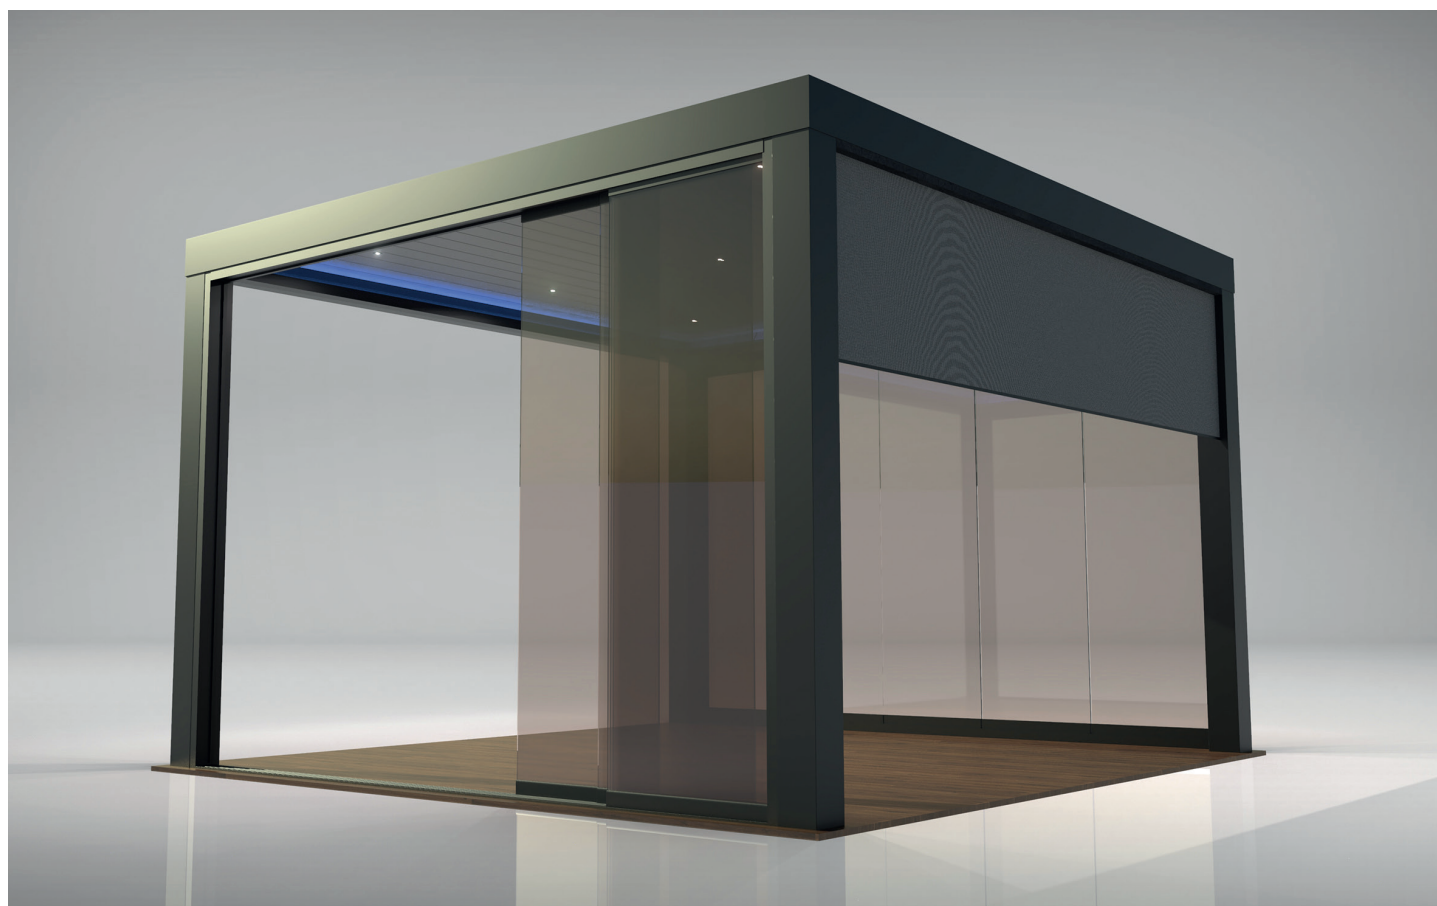

Las cortinas de cristal correderas son las más recomendadas para instalaciones de uso intensivo y de grandes dimensiones. El modelo de cerramiento NUNA ofrece un rendimiento óptimo gracias a la fortaleza de sus sujeciones, que permiten deslizar rápida y cómodamente los paneles de cristal apoyados en las guías del suelo, evitando que la estructura tenga que soportar su peso.

NUNA se adapta a las condiciones constructivas de la instalación asegurando el correcto deslizamiento secuencial de las hojas.

- Sistema deslizable sin marcos laterales, carril superior con deslizamiento de 3, 4, 5 y 6 carriles.
- Sistema de condensación mediante un canal inclinado en la guía inferior.
- Cerrojo interior que permite el bloqueo manual del primer panel en la parte inferior del cerramiento.
- Vidrio de 10mm. de máxima seguridad.
- 12 paneles deslizantes de 0,98m, con una línea total de 11,50m. por una altura máxima recomendada de 2,58m.