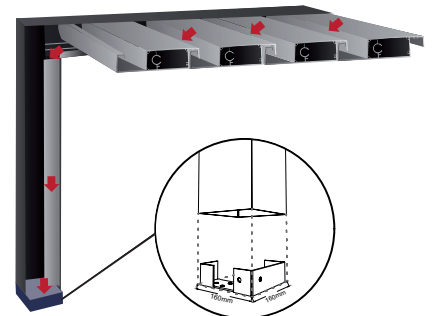

UN HUECO

ENTRE 2 PAREDES

ENTRE 3 PAREDES

Adaptables

UN HUECO

A FALSA ESCUADRA

CON VOLADIZO

Tenemos la capacidad de realizar cualquiera de nuestros modelos con forma chafián. Esto nos permite ajustar las pérgolas a espacio y formas donde nadie más es capaz llegar.

MAJESTIC

CANALIZACIÓN Y DRENAJE

INTERIOR Y REJILLA DE ALUMINIO

La malla interior evita salpicaduras y atenúa el sonido del agua. La rejilla impide la entrada de suciedad a los bajantes.

El agua recorre las lamas lateralmente hacia el canalón y fluye hacia el exterior por el bajante mediante desagüe libre o por solera.