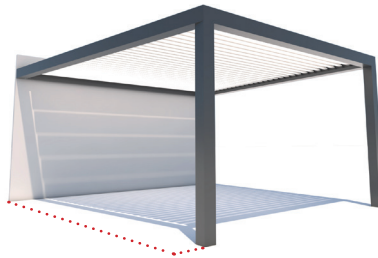

UN HUECO

ENTRE 2 PAREDES

ENTRE 3 PAREDES

Adaptables

UN HUECO

A FALSA ESCUADRA

CON VOLADIZO

Tenemos la capacidad de realizar cualquiera de nuestros modelos con forma chafián. Esto nos permite ajustar las pérgolas a espacio y formas donde nadie más es capaz llegar.

MAJESTIC

CANALIZACIÓN Y DRENAJE

INTERIOR Y REJILLA DE ALUMINIO

La malla interior evita salpicaduras y atenúa el sonido del agua. La rejilla impide la entrada de suciedad a los bajantes.

El agua recorre las lamas lateralmente hacia el canalón y fluye hacia el exterior por el bajante mediante desagüe libre o por solera.