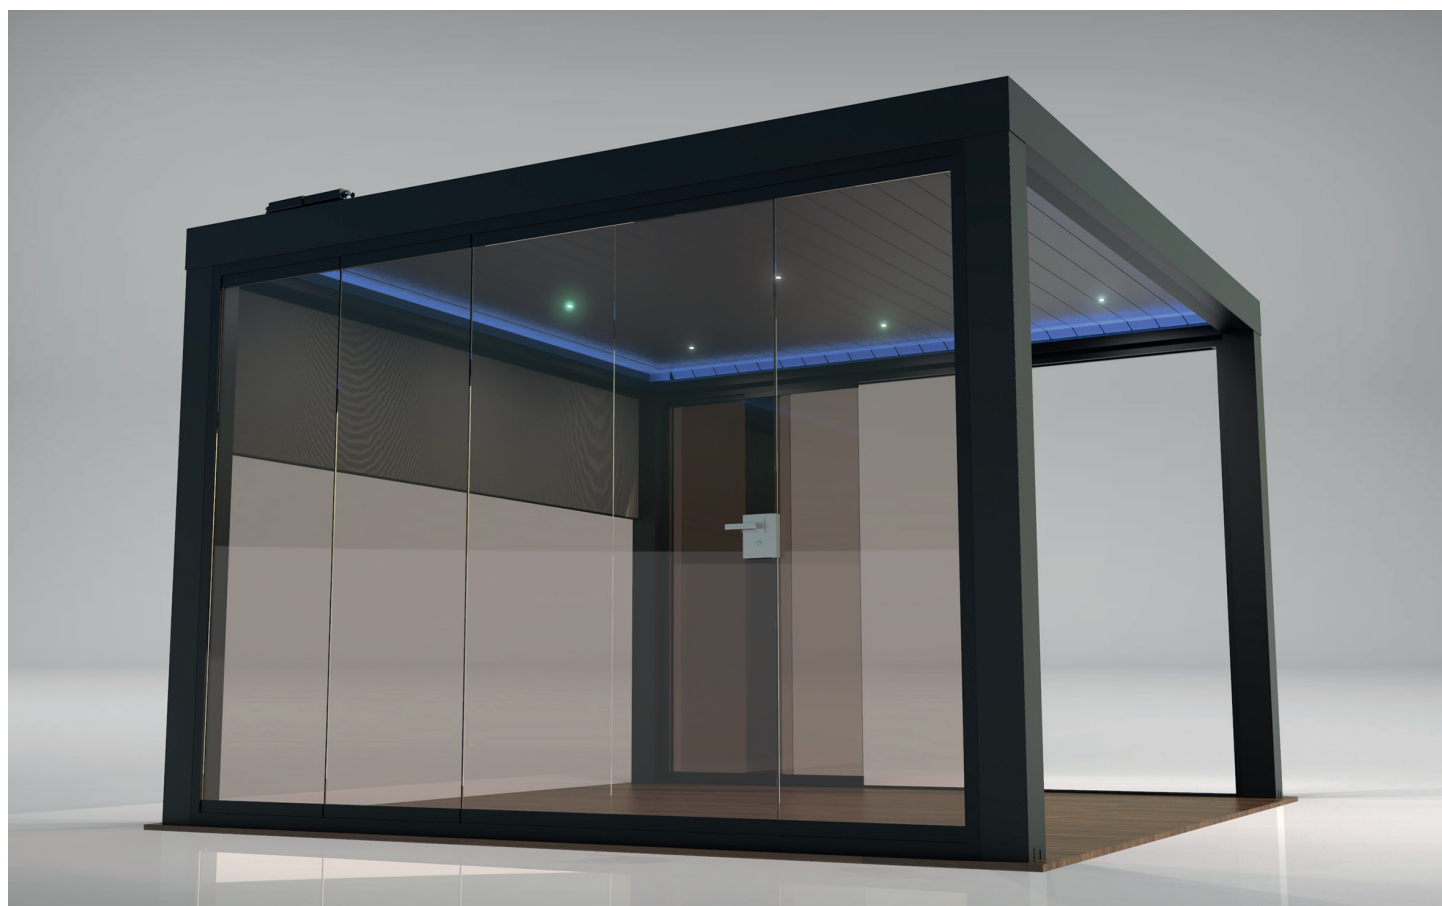

WARA es la forma más cercana a sentirse plenamente comunicado con el exterior sin salir del espacio protegido.

Las hojas apilables se desplazan suavemente gracias a un sistema que integra piezas de alta precisión y resistencia. Quedan unidas de manera segura y con un cierre traslúcido que permite disfrutar de unas vistas espectaculares sin obstáculos.

Se fabrica con vidrio de máxima seguridad en 8 y 10 mm, incoloro, parsol gris, bronce, azul o arenado blanco translúcido, también tenemos la posibilidad de insertarle decoración vinílica.

Instalable en terrazas, jardines, restaurantes y hoteles. Ideal para dividir ambientes en el hogar y la oficina.

Wara permite crear un auténtico solarium en el exterior de nuestra vivienda o negocio.