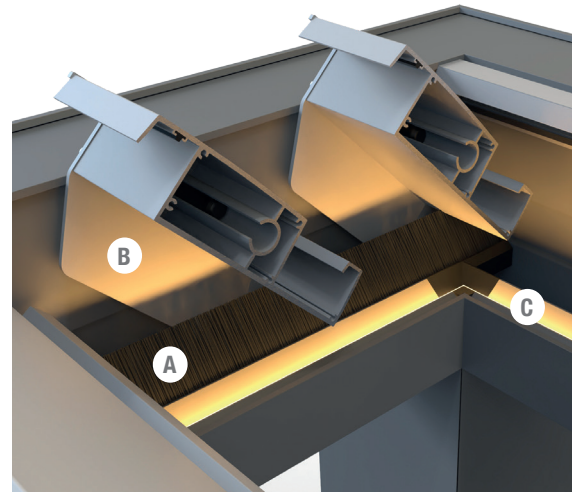

MAJESTIC

CANALIZACIÓN Y DRENAJE

INTERIOR Y REJILLA DE ALUMINIO

La malla interior evita salpicaduras y atenúa el sonido del agua. La rejilla impide la entrada de suciedad a los bajantes.

El agua recorre las lamas lateralmente hacia el canalón y fluye hacia el exterior por el bajante mediante desagüe libre o por solera.

MAJESTIC PLUS - MAJESTIC GATE - MAJESTIC LOT

Estos modelos constituyen una evolución estética de la gama MAJESTIC. Todos ellos incorporan complementos que incrementan su eficiencia, su belleza y el confort de los usuarios.

CANALIZACIÓN Y DRENAJE

Las vigas superiores incorporan un cepillo que oculta el proceso de recogida de agua, contribuyendo a mejorar la sensación de confort y seguridad en el interior de la pérgola.

ILUMINACIÓN

El perfil que integra la iluminación LED perimetral está diseñado expresamente para enfocar hacia el espacio habitable, consiguiendo crear una mejor luz de ambiente.

La aleta lateral de las lamas también actúa de elemento de bloqueo y facilita la canalización del agua hacia el bajante.