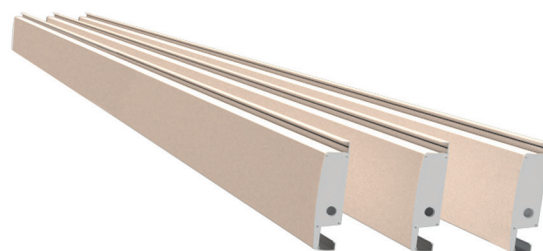

1. **2** Aprovechamiento total de la radiación solar **90° - 135°**