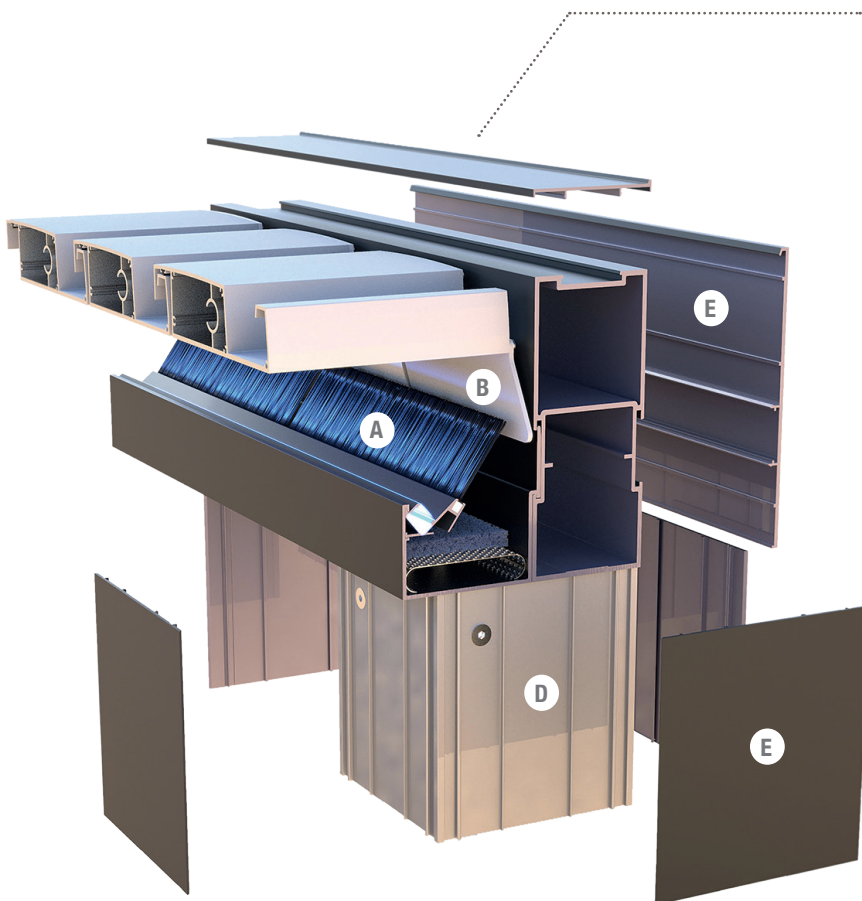

MAJESTIC PLUS - MAJESTIC GATE - MAJESTIC LOT

Estos modelos constituyen una evolución estética de la gama MAJESTIC. Todos ellos incorporan complementos que incrementan su eficiencia, su belleza y el confort de los usuarios.

CANALIZACIÓN Y DRENAJE

Las vigas superiores incorporan un cepillo que oculta el proceso de recogida de agua, contribuyendo a mejorar la sensación de confort y seguridad en el interior de la pérgola.

ILUMINACIÓN

El perfil que integra la iluminación LED perimetral está diseñado expresamente para enfocar hacia el espacio habitable, consiguiendo crear una mejor luz de ambiente.

La aleta lateral de las lamas también actúa de elemento de bloqueo y facilita la canalización del agua hacia el bajante.