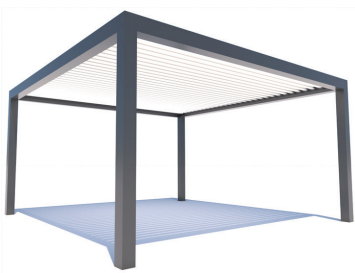

Autoportante

1 MÓDULO