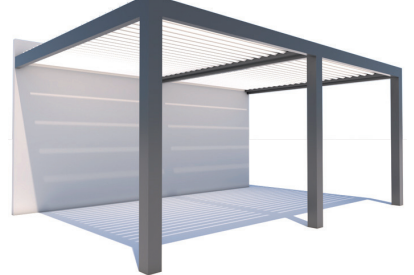

MODULARIDAD

Pared - Portería

2 MÓDULOS

Autoportante