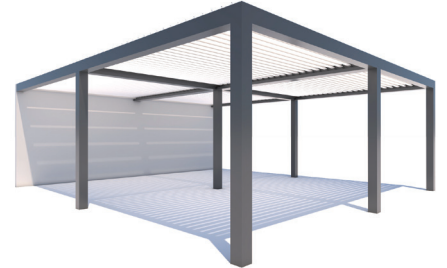

4 MÓDULOS EN CRUZ