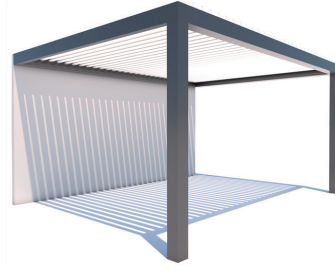

LAMAS PERPENDICULARES