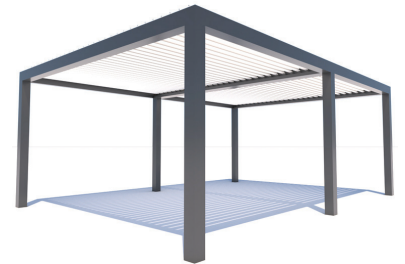

MODULARIDAD

Pared - Portería

Autoportante

2 MÓDULOS