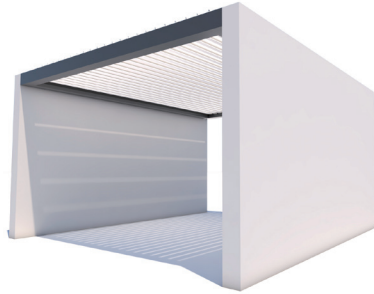

UN HUECO

ENTRE 2 PAREDES

ENTRE 3 PAREDES

Adaptables

UN HUECO

A FALSA ESCUADRA

CON VOLADIZO

Tenemos la capacidad de realizar cualquiera de nuestros modelos con forma chafián. Esto nos permite ajustar las pérgolas a espacio y formas donde nadie más es capaz llegar.

MAJESTIC

CANALIZACIÓN Y DRENAJE

INTERIOR Y REJILLA DE ALUMINIO

La malla interior evita salpicaduras y atenúa el sonido del agua. La rejilla impide la entrada de suciedad a los bajantes.

El agua recorre las lamas lateralmente hacia el canalón y fluye hacia el exterior por el bajante mediante desagüe libre o por solera.