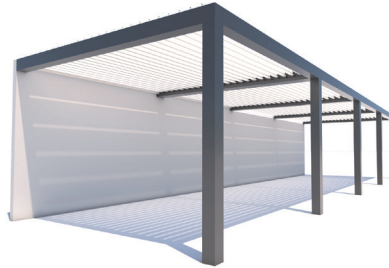

MODULARIDAD

Pared - Portería

4 MÓDULOS

Autoportante