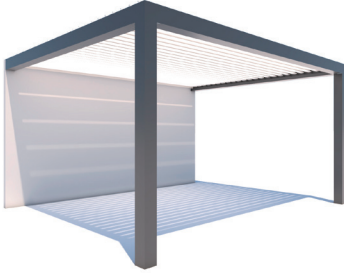

MODULARIDAD

Pared - Portería

1 MÓDULO