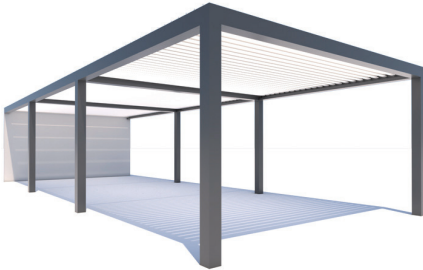

MODULARIDAD

Pared - Portería

3 MÓDULOS

Autoportante