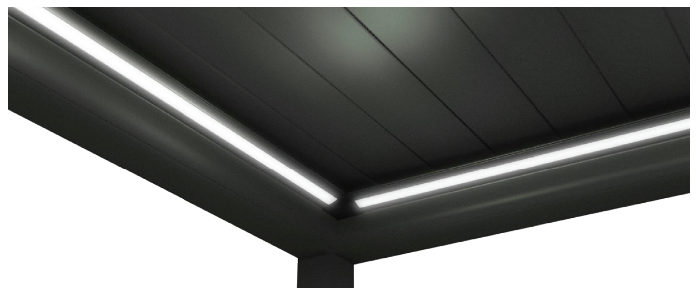

TIRAS LED EN PERÍMETRO

Incluye

- Tira de LED RGB
- Transformador
- Cableado
- Receptor

3