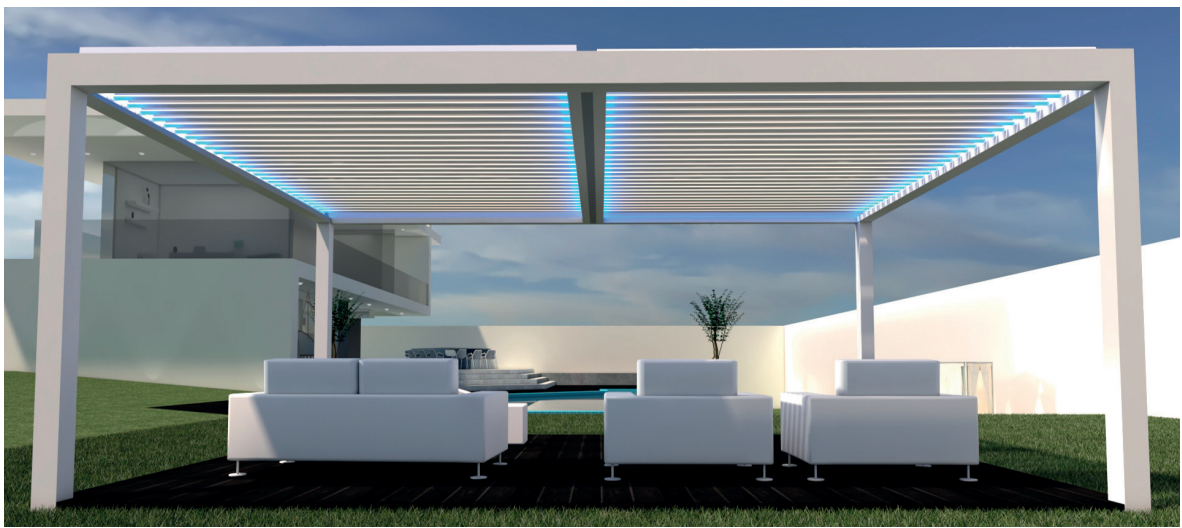

Diseños clásicos MAJESTIC

La infinidad de posibilidades de las pérgolas MAJESTIC hacen de estas bioclimáticas un producto adaptable a todas las necesidades.

Su cuidado diseño, su solidez y sus complementos son ventajas diferenciadoras que aportan un gran valor al producto, creando espacios de ensueño totalmente personalizados.

MAJESTIC