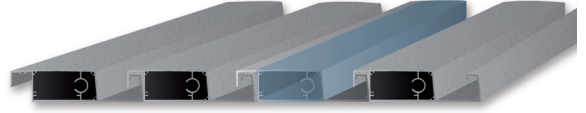

MAJESTIC LOT

Opciones MAJESTIC

LAMAS

LAMA STANDARD

LAMA CON AISLAMIENTO NEOPOR *

LAMA FIJA TRANSPARENTE DE POLICARBONATO Y METACRILATO (CON O SIN LED)

* Neopor: aislamiento térmico y acústico de poliestireno.