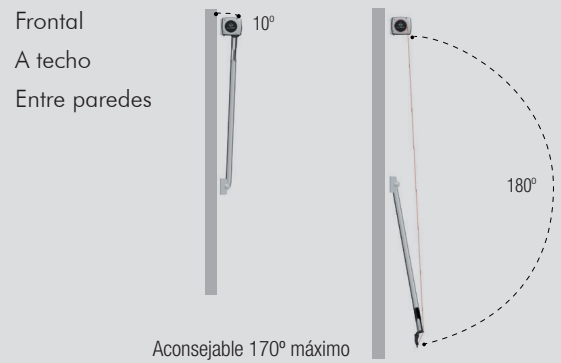

Su sistema de anclaje multi-soporte es perfecto para obtener grandes líneas y destaca además por la alta capacidad de enrollado dentro de los perfiles cofre, pudiendo alcanzar unas dimensiones máximas de 5 m. de línea y 1,40 m. de proyección, con ángulo variable hasta los 180°.

**LLAZA**<sup>®</sup>

MICROBOX-300 destaca por:

- Autoprotección del tejido conservándolo en perfecto estado.
- Estructura elegante y funcional, diseñada para conseguir, hasta en su último detalle, la integración perfecta del toldo en la fachada
- Ideal para instalar en ventanas.
- Brazos punto recto con tensión (PRT) con inclinación hasta 180°.

**Dimensiones máximas (m)**

Nº Brazos	Línea máx.	Salida máx.
2	5,00	1,40

**Cotas (mm)**

**Grados de inclinación**

**Accionamiento**

- Manual
- Motorizado
- Automatizado

**Complementos**

**Líneas mínimas para brazos recomendados (m)**