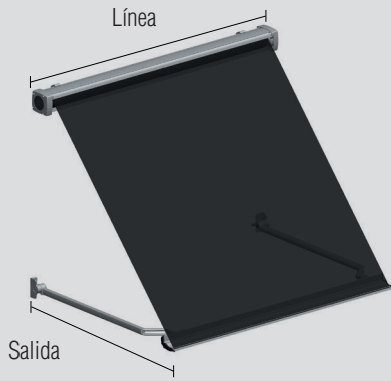

Dimensiones máximas (m)