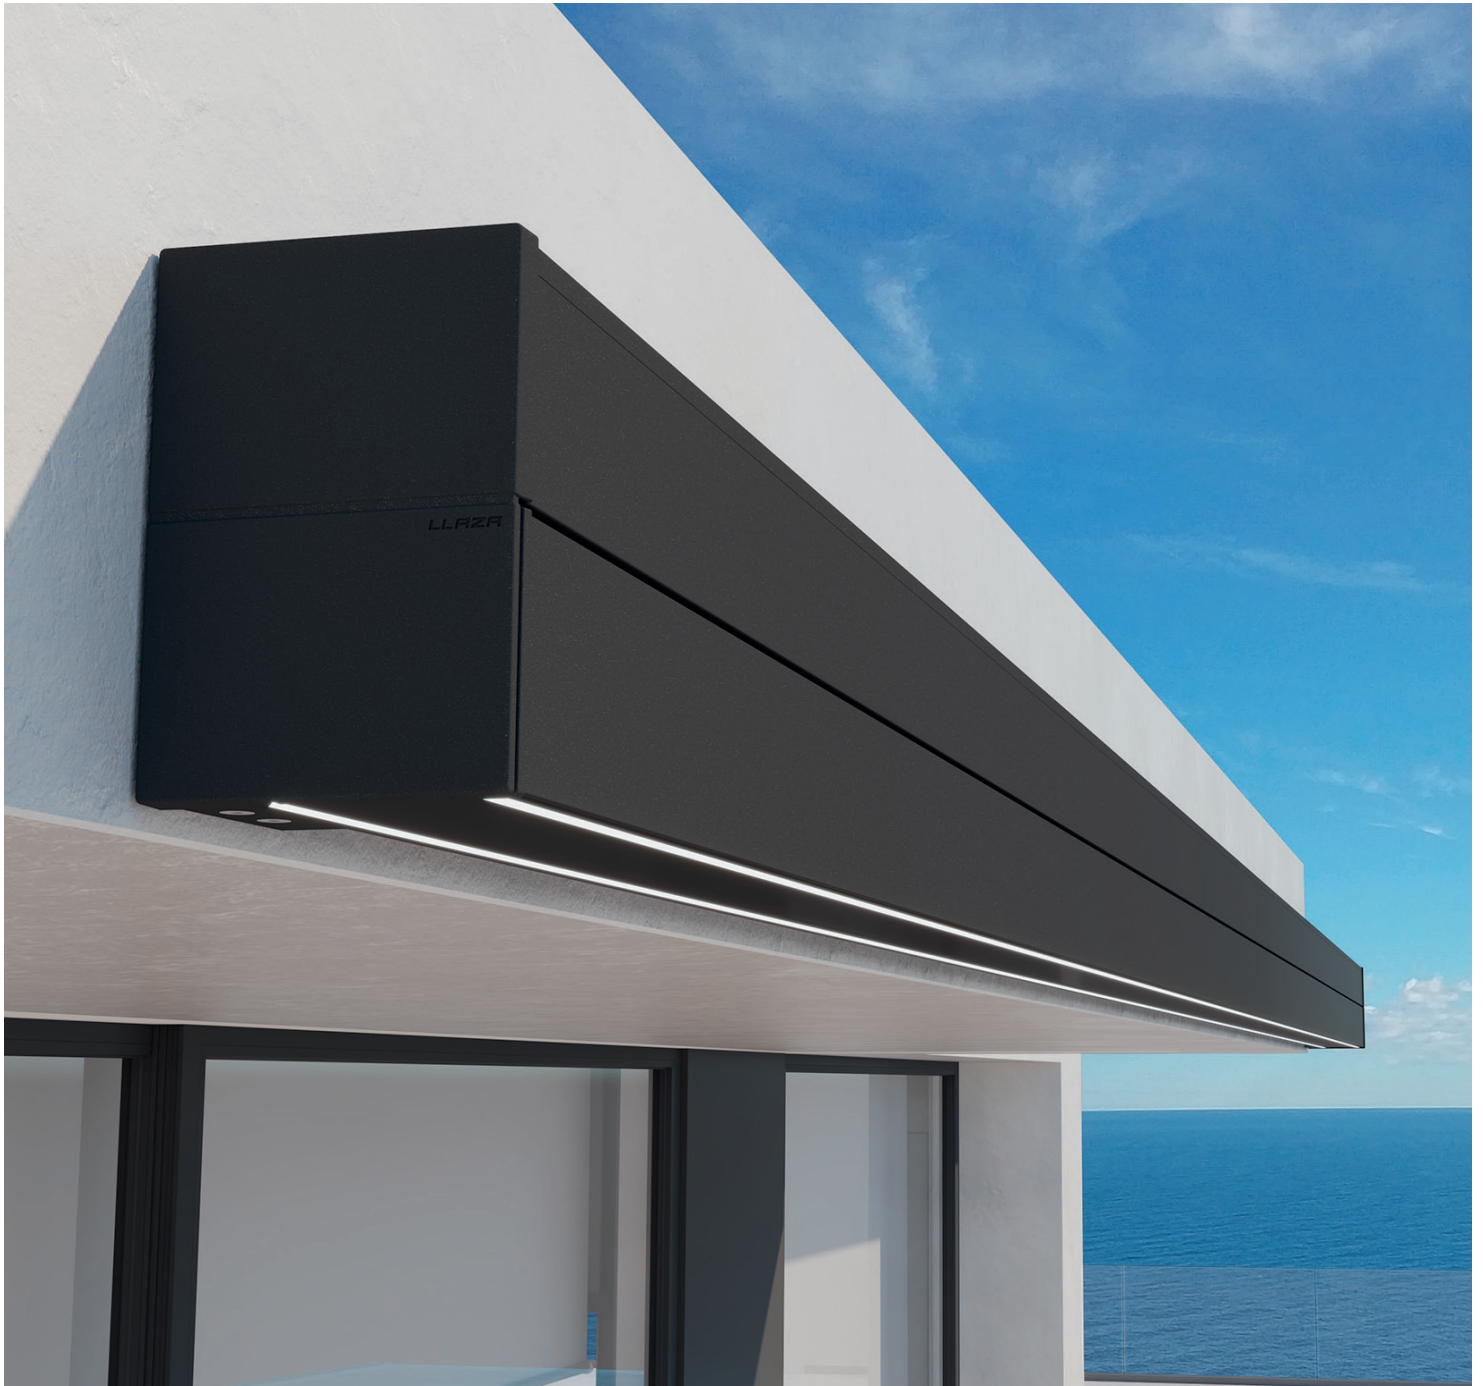

KÜADBOX-400

La solución estética y tecnológica para la arquitectura moderna

El toldo cofre KÜADBOX-400 destaca por sus formas rectas y estilizadas, siguiendo las nuevas líneas arquitectónicas. Es un modelo perfecto para integrar en fachadas de estilo minimalista ya que entra en equilibrio con la esencialidad funcional que caracteriza a sus edificios.

Sus tapas laterales son todas de aluminio, este importante detalle añade valor al conjunto, que gana en belleza gracias a la elegancia de su diseño.

LLAZA[®]

KÜADBOX-400 alcanza los 12 metros de línea con salidas de 4 metros gracias a la posibilidad de instalar hasta 4 brazos.

La forma del perfil posterior es la clave que permite esta posibilidad sin obligar a incrementar las dimensiones del cofre, que únicamente precisa 178 mm de profundidad.

Por las noches, es asombroso el efecto que causa este modelo con todas las posibilidades de su iluminación LED.

KÜADBOX-400 es indispensable cuando se quiere disfrutar de las terrazas a todas horas, gracias a su luz regulable en toda su extensión, desde al perfil cofre al perfil frontal, pasando por los brazos ONYX LUX. Este toldo brilla con luz propia en todos los sentidos.