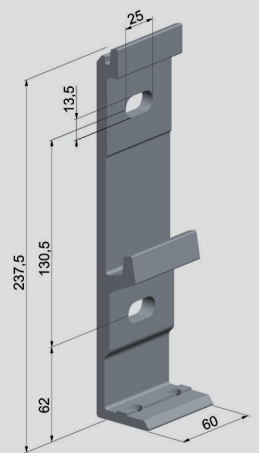

Dimensiones máximas (m)

Nº. Brazos	Línea máx.	Salida máx.
2	6,00	4,00
3	9,00	4,00
4	12,00	4,00

Cotas (mm)

Placa pared

Placa pared auxiliar

Posibilidades de iluminación

- Perfil cofre
- Perfil frontal
- Brazos (Onyx Lux)