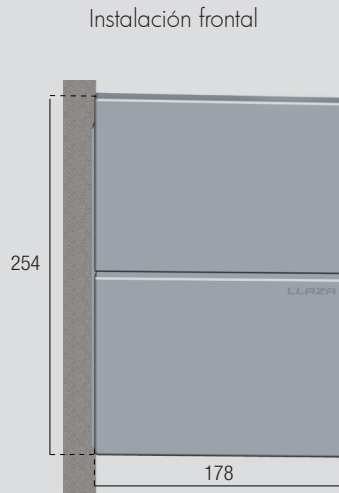

Dimensiones máximas (m)

Nº. Brazos	Línea máx.	Salida máx.
2	6,00	4,00
3	9,00	4,00
4	12,00	4,00

Cotas (mm)

Placa pared

Placa pared auxiliar

Posibilidades de iluminación

- Perfil cofre
- Perfil frontal
- Brazos (Onyx Lux)