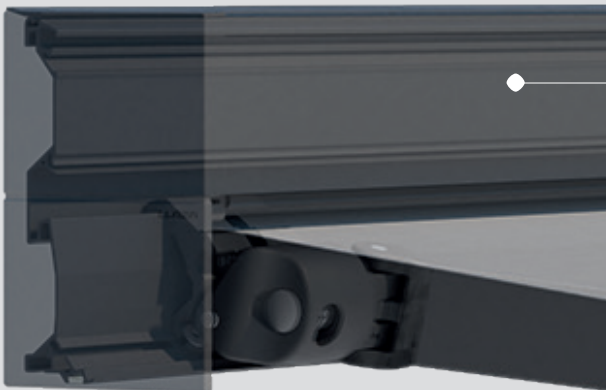

1. 1 La configuración técnica y el uso del soporte automático facilitan acceder al motor y la lona sin necesidad de desmontar el conjunto.

1. 2 Brazos siempre alineados gracias a un sistema que se regula con el toldo cerrado y que se mantiene estable ante golpes de viento y ante el desgaste.

- El perfil posterior permite el deslizamiento y la incorporación de más de un juego de brazos.