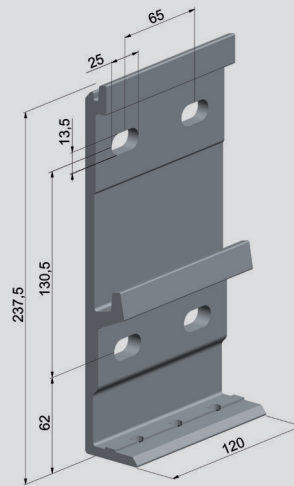

Dimensiones máximas (m)

Nº. Brazos	Línea máx.	Salida máx.
2	6,00	4,00
3	9,00	4,00
4	12,00	4,00

Cotas (mm)

Placa pared

Placa pared auxiliar

Posibilidades de iluminación

- Perfil cofre
- Perfil frontal
- Brazos (Onyx Lux)