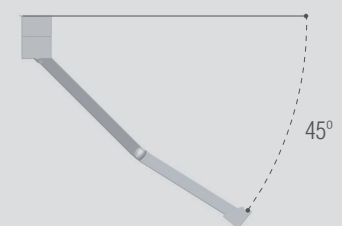

Recomendado con brazos

LLAZA-ONYX System

Onyx-400
Onyx Lux-400

Grados de inclinación

Frontal

Líneas mínimas para brazos recomendados (m)

Salida	Línea mínima		
	2 Brazos	3 Brazos	4 Brazos
1,50	2,04	3,03	4,04
1,75	2,29	3,41	4,54
2,00	2,54	3,79	5,04
2,25	2,79	4,16	5,54
2,50	3,04	4,54	6,04
2,75	3,29	4,91	6,54
3,00	3,54	5,29	7,04
3,25	3,79	5,66	7,54
3,50	4,04	6,04	8,04
3,75	4,29	6,41	8,54
4,00	4,54	6,79	9,04

Dimensiones máx. para tejidos recomendados (m)

Linea x salida		2 Brazos	3 Brazos	4 Brazos
RECACRIL	RECACRIL	6,00 x 4,00	9,00 x 4,00	12,00 x 4,00
	RECSYSTEM	6,00 x 4,00	9,00 x 4,00	12,00 x 4,00
	RECWATER	5,00 x 3,00	7,50 x 3,00	10,00 x 3,00
RECScreen	RecScreen 4000P - 1%	6,00 x 3,50	9,00 x 3,50	12,00 x 3,50
	RecScreen 6000 - 2%	5,00 x 3,00	7,50 x 3,00	10,00 x 3,00
	RecScreen 7000 - 3%	6,00 x 3,50	9,00 x 3,50	12,00 x 3,50
PVC	RECAFLEX PRO	5,25 x 3,00	7,90 x 3,00	10,50 x 3,00