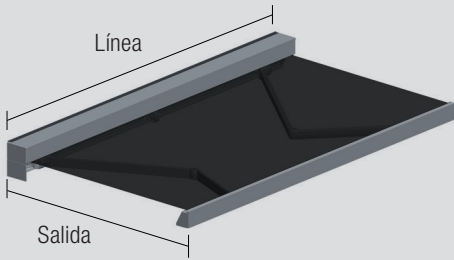

Sus tapas laterales son todas de aluminio, este importante detalle añade valor al conjunto, que gana en belleza gracias a la elegancia de su diseño.

LLAZA[®]

KÜADBOX-400 alcanza los 12 metros de línea con salidas de 4 metros gracias a la posibilidad de instalar hasta 4 brazos.

Dimensiones máximas (m)

Nº. Brazos	Línea máx.	Salida máx.
2	6,00	4,00
3	9,00	4,00
4	12,00	4,00

Cotas (mm)

Placa pared

Placa pared auxiliar

Posibilidades de iluminación

- Perfil cofre
- Perfil frontal
- Brazos (Onyx Lux)