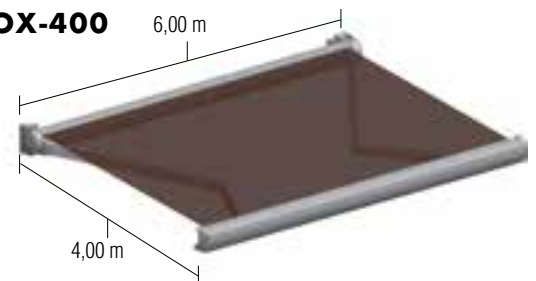

Gama **SPLENBOX**

SUS DIMENSIONES MÁXIMAS

SPLENBOX-400

SPLENBOX-400 SOMBREX

Gama de cofres que se inspira en las formas de la naturaleza. SPLENBOX-400 Y SPLENBOX-400 SOMBREX se adaptan bien a todos los espacios compaginando funcionalidad y un aspecto de alta gama.