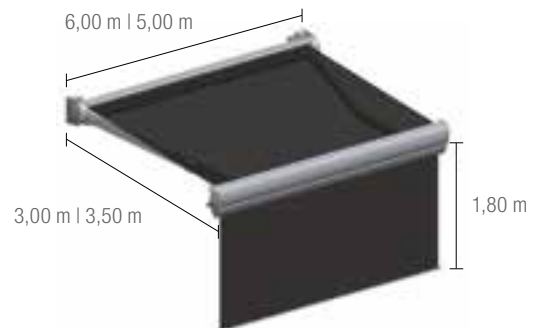

Gama **SPLENBOX**

SUS DIMENSIONES MÁXIMAS

SPLENBOX-400

SPLENBOX-400 SOMBREX

Gama de cofres que se inspira en las formas de la naturaleza. SPLENBOX-400 Y SPLENBOX-400 SOMBREX se adaptan bien a todos los espacios compaginando funcionalidad y un aspecto de alta gama.