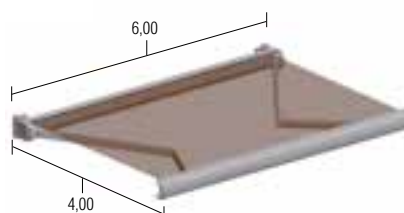

STORBOX-400

Este toldo con cofre aporta un diseño que transmite fuerza y movimiento. Sus líneas aerodinámicas le aportan una gran originalidad y compaginan con los ambientes más transgresores e inconformistas.

SUS DIMENSIONES MÁXIMAS

POSIBILIDADES DE ACCIONAMIENTO

Abre y cierra el toldo con sólo pulsar un botón. Accionamiento motorizado y con opción a funcionamiento inteligente con detectores de sol, viento, lluvia....

Mando de accionamiento motor
Sistema para detección del sol
Sistema para detección del viento

POSIBILIDADES DE ILUMINACIÓN

PROTECCIÓN RAYOS UV

CONFORT TÉRMICO

CONFORT VISUAL

TOLDO BOX