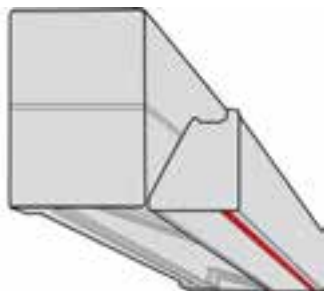

Iluminación en el frontal