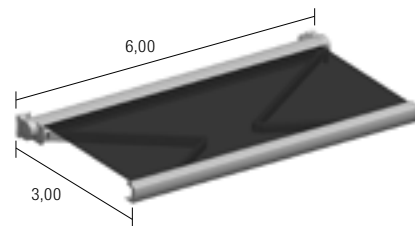

STORBOX-S300

El Storbox S-300 es un toldo práctico y funcional que se adapta a todos los espacios y que funciona tanto manual cómo a motor con el mismo tipo de tapas 100% de aluminio. En todas las versiones, STORBOX S-300 proporciona un aspecto de gran durabilidad y resistencia.

SUS DIMENSIONES MÁXIMAS

POSIBILIDADES DE ACCIONAMIENTO

Abre y cierra el toldo con sólo pulsar un botón.
Accionamiento motorizado y con opción a funcionamiento inteligente con detectores de sol, viento, lluvia....

Mando de accionamiento motor
Sistema para detección del sol
Sistema para detección del viento

POSIBILIDADES DE ILUMINACIÓN

PROTECCIÓN RAYOS UV

CONFORT TÉRMICO

CONFORT VISUAL

TOLDO BOX

DÓNDE COMPRAR