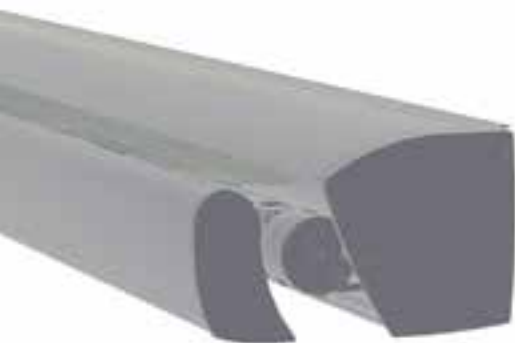

TEJIDO:

Gama: Recacril
Color: R-197 Twed Plomo

ALUMINIO:
Gama: Colores Arquitectura
LLAZA
Color: Empire State

¿Necesitas más inspiración? Consulta todas las opciones LLAZA y RECASENS en las pág. 23-30