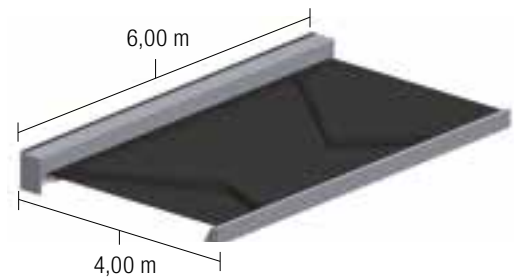

KÜADBOX-400[☀]

SUS DIMENSIONES MÁXIMAS

Con 4 brazos 12,00 de salida x 4,00 de línea

La estética del cofre KÜADBOX-400 lo hace perfecto para integrar en las fachadas gracias a su estructura estilizada y el diseño en líneas rectas. Encaja con los estilos minimalistas, ofreciendo a la vez prestaciones técnicas avanzadas para obtener grandes dimensiones.