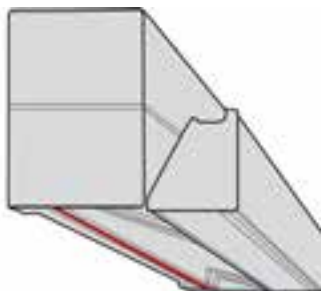

Iluminación en la parte trasera