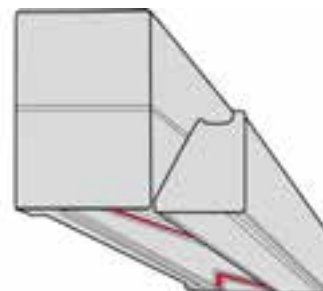

Iluminación en los brazos

FUERZA TECNOLOGÍA Y DISEÑO

Los brazos ONYX LUX son los únicos del mercado que incorporan luz LED sin cables vistos. Son compatibles con muchos modelos de toldos de nuestra gama. Ilumina tus espacios exteriores con la última tecnología y el diseño más actual.