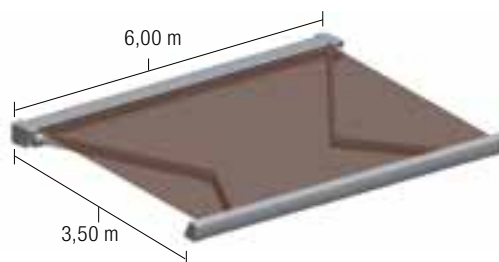

MATICBOX S-350[☀]

SUS DIMENSIONES MÁXIMAS