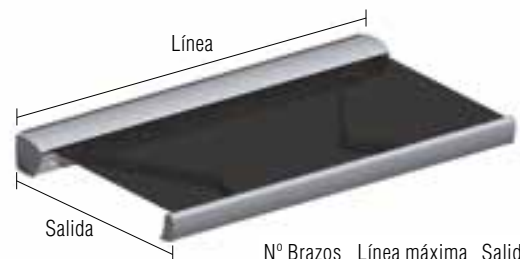

MODULBOX-400[☀]

SUS DIMENSIONES MÁXIMAS

Nº Brazos	Línea máxima	Salida máx.
2	6,00 m	4,00 m
3	9,00 m	4,00 m
4	12,00 m	4,00 m

POSIBILIDADES DE ACCIONAMIENTO

Abre y cierra el toldo con sólo pulsar un botón. Accionamiento motorizado y con opción a funcionamiento inteligente con detectores de sol, viento, lluvia...