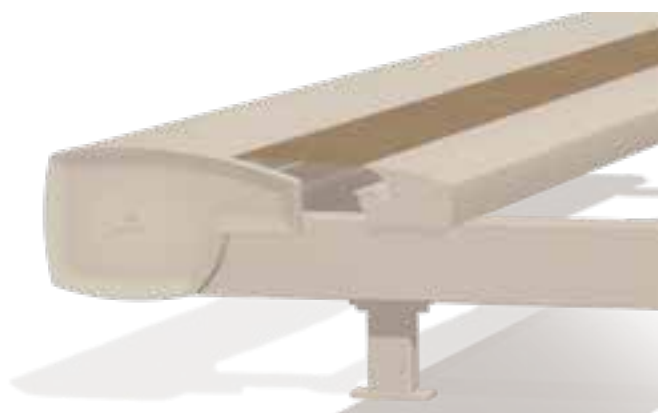

INFINIDAD *de posibilidades*

Los productos de LLAZA cuentan con una extensa gama de colores. Combinalos con el amplio catálogo de tejidos RECASENS para encontrar el estilo que más se adapta a tu espacio exterior.

NATURAL ELEGANCE: COLORES INSPIRADOS EN LA NATURALEZA Y QUE APORTAN CALIDEZ A LA ESTANCIA.

TEJIDO:
Gama: Recacril
Color: R-217 Marfil

ALUMINIO:
Gama: Colores Arquitectura
LLAZA
Color: Oko

MARRAKECH: LA GAMA DE COLORES DEL DESIERTO CREA UNA MEZCLA MUY SUGERENTE

TEJIDO:
Gama: Recacril
Color: R-351 Argá

ALUMINIO:
Color Marfil Claro
RAL 1015

BEACH CLUB: ESTOS COLORES NOS TRANSPORTAN AL VERANO A LA VEZ QUE APORTAN FRESCURA A LA ESTANCIA.

TEJIDO:
Gama: Recacril
Color: R-229 Zafiro

ALUMINIO:
Gama: Colores Arquitectura
LLAZA
Color: Lotte

¿Necesitas más inspiración? Consulta todas las opciones LLAZA y RECASENS en las pág. 18-25