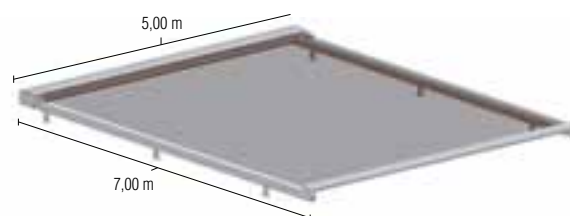

SUS DIMENSIONES MÁXIMAS

Aumentando nº de guías pueden alcanzarse dimensiones de hasta 14,00 m. de línea x 7,00 m. de salida según modelo y tipo de sujeción

PROTECCIÓN RAYOS UV

CONFORT TÉRMICO

CONFORT VISUAL