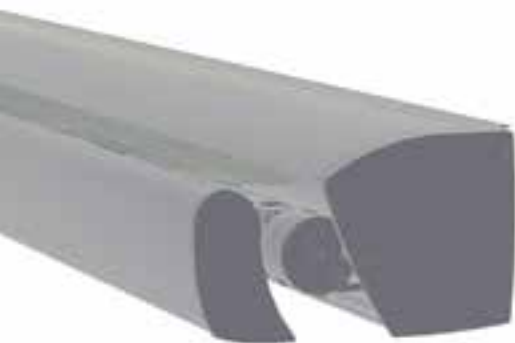

TEJIDO:
Gama: Recacril
Color: R-197 Twed Plomo

ALUMINIO:
Gama: Colores Arquitectura
LLAZA
Color: Empire State