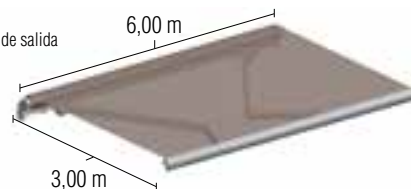

NO IMPORTA EL TIEMPO QUE HAGA > Ver producto

VIVIR EL EXTERIOR TODOS LOS DÍAS DEL AÑO > Ver producto

TOLDOS *Monobloc*

SUS DIMENSIONES MÁXIMAS

MONOBLOC-500

Con 4 brazos
13,00 m de línea x 5,00 m de salida

MONOBLOC-350

Con 4 brazos
12,00 m de línea x 3,00 m de salida

Son toldos que crecen para adaptarse a grandes espacios. Incrementan su anchura incorporando más brazos y soportes. Son ideales para terrazas amplias que requieren fortaleza sin perder el espíritu cálido y acogedor