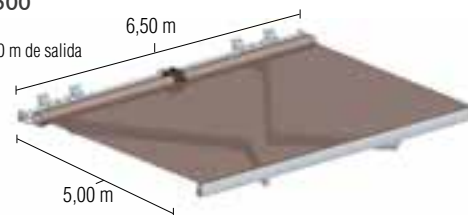

NO IMPORTA EL TIEMPO QUE HAGA > Ver producto

VIVIR EL EXTERIOR TODOS LOS DÍAS DEL AÑO > Ver producto

TOLDOS *Monobloc*

SUS DIMENSIONES MÁXIMAS

MONOBLOC-500

Con 4 brazos
13,00 m de línea x 5,00 m de salida

MONOBLOC-350

Con 4 brazos
12,00 m de línea x 3,00 m de salida

Son toldos que crecen para adaptarse a grandes espacios. Incrementan su anchura incorporando más brazos y soportes. Son ideales para terrazas amplias que requieren fortaleza sin perder el espíritu cálido y acogedor