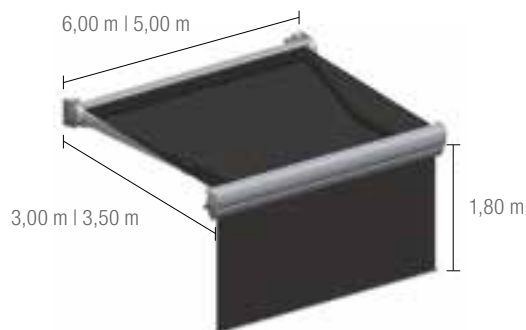

PROTECCIÓN RAYOS UV

CONFORT VISUAL

TOLDO BOX

CONFORT TÉRMICO

Gama SPLENBOX

SUS DIMENSIONES MÁXIMAS

SPLENBOX-400

SPLENBOX-400 SOMBREX