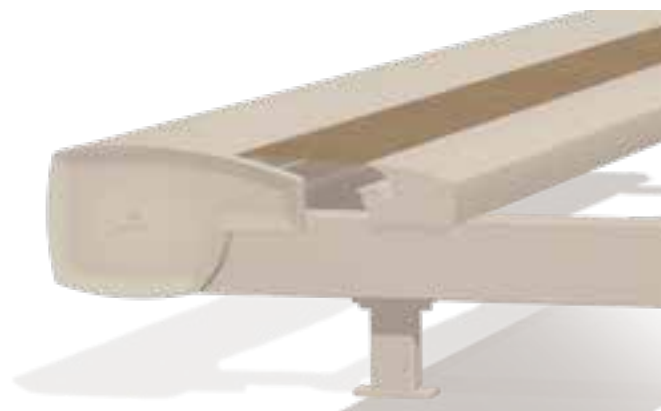

INFINIDAD *de posibilidades*

Los productos de LLAZA cuentan con una extensa gama de colores. Combínalos con el amplio catálogo de tejidos RECASENS para encontrar el estilo que más se adapta a tu espacio exterior.

NATURAL ELEGANCE: COLORES INSPIRADOS EN LA NATURALEZA Y QUE APORTAN CALIDEZ A LA ESTANCIA.

TEJIDO:
Gama: Recacril
Color: R-217 Marfil

ALUMINIO:
Gama: Colores Arquitectura
LLAZA
Color: Oko

MARRAKECH: LA GAMA DE COLORES DEL DESIERTO CREA UNA MEZCLA MUY SUGERENTE

TEJIDO:
Gama: Recacril
Color: R-351 Arga

ALUMINIO:
Color: Marfil claro
RAL 1015

BEACH CLUB: ESTOS COLORES NOS TRANSPORTAN AL VERANO A LA VEZ QUE APORTAN FRESCURA A LA ESTANCIA.

TEJIDO:
Gama: Recacril
Color: R-229 Zafiro

ALUMINIO:
Gama: Colores Arquitectura
LLAZA
Color: Lotte

¿Necesitas más inspiración? Consulta todas las opciones LLAZA y RECASENS en las pág. 36-41