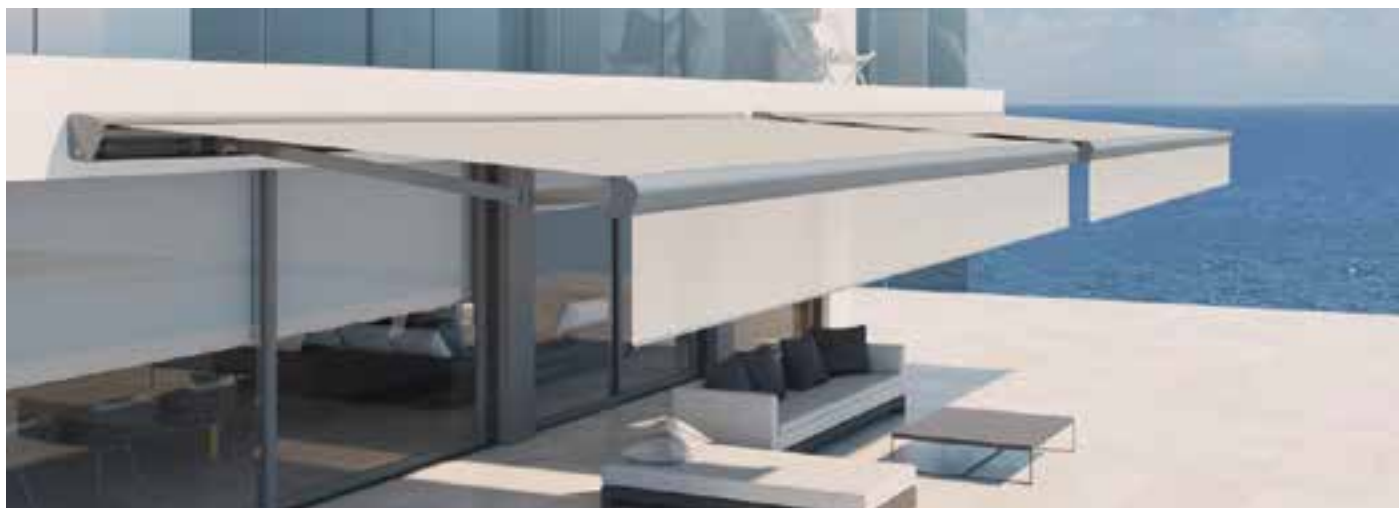

Full Box Sombrex