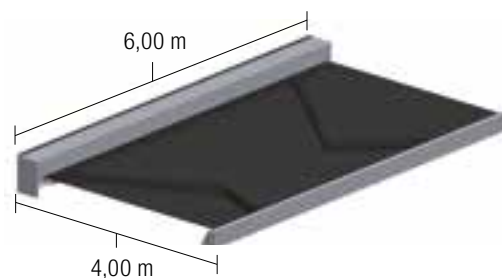

KÜADBOX-400[☀]

SUS DIMENSIONES MÁXIMAS

Con 4 brazos 12,00 de salida x 4,00 de línea

POSIBILIDADES DE ILUMINACIÓN

- Parte Frontal

- Parte Trasera

- Brazos

PROTECCIÓN RAYOS UV