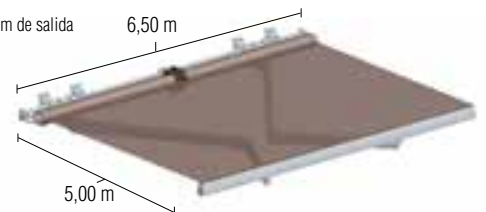

TOLDOS *Monobloc*

SUS DIMENSIONES MÁXIMAS

MONOBLOC-500
Con 4 brazos
13,00 m de línea x 5,00 m de salida

MONOBLOC-350
Con 4 brazos
12,00 m de línea x 3,00 m de salida

POSIBILIDADES DE ILUMINACIÓN

- Brazos (MONOBLOC-350)