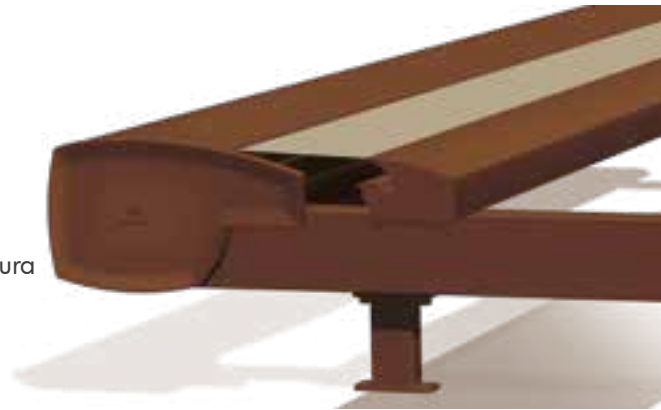

TEJIDO:
Gama: Recacril
Color: R-217 Marfil

ALUMINIO:
Gama: Colores Arquitectura
LLAZA
Color: Oko

MARRAKECH: LA GAMA DE COLORES DEL DESIERTO CREA UNA MEZCLA MUY SUGERENTE