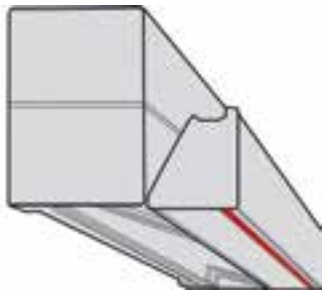

Iluminación en el frontal