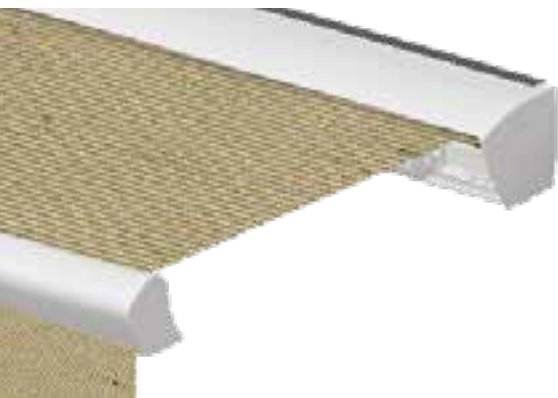

ALUMINIO:

Gris Sombra
RAL 7022

DESIERTO BLANCO: LA ARENA DEL DESIERTO CONTRASTA CON EL BLANCO DE UNA NIEVE INESPERADA