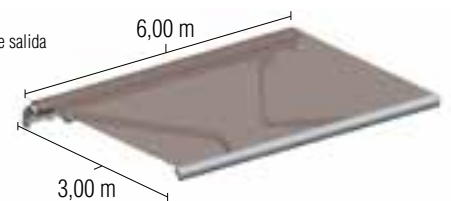

TOLDOS *Monobloc*

SUS DIMENSIONES MÁXIMAS

MONOBLOC-500
Con 4 brazos
13,00 m de línea x 5,00 m de salida

MONOBLOC-350
Con 4 brazos
12,00 m de línea x 3,00 m de salida

POSIBILIDADES DE ILUMINACIÓN

- Brazos (MONOBLOC-350)