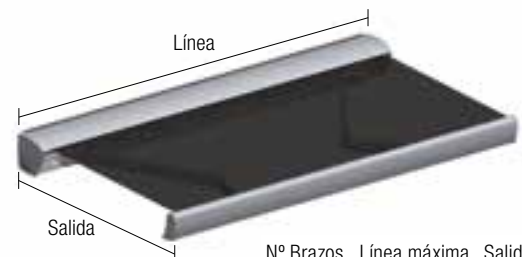

MODULBOX-400[☀]

SUS DIMENSIONES MÁXIMAS

Nº Brazos	Línea máxima	Salida máx.
2	6,00 m	4,00 m
3	9,00 m	4,00 m
4	12,00 m	4,00 m

POSIBILIDADES DE ACCIONAMIENTO

Abre y cierra el toldo con sólo pulsar un botón.

Accionamiento motorizado y con opción a funcionamiento inteligente con detectores de sol, viento, lluvia....