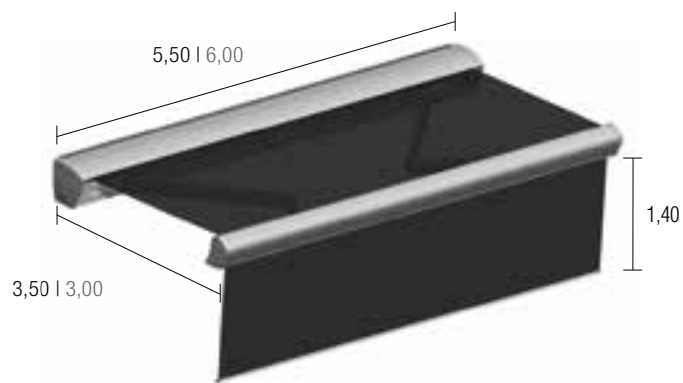

SUS DIMENSIONES MÁXIMAS

POSIBILIDADES DE ILUMINACIÓN

* Únicamente en el modelo Full Box