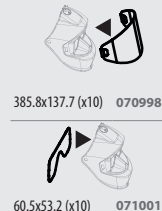

■ **Ajustes automáticos o manuales.**

■ **Función de confort «GRADUAL** retorno gradual a la luminosidad

OPCIONES

Cubierta de la máscara
043299

Diadema antitranspirante x2
043466

Lentes de repuesto

Mochila para la máscara
066656