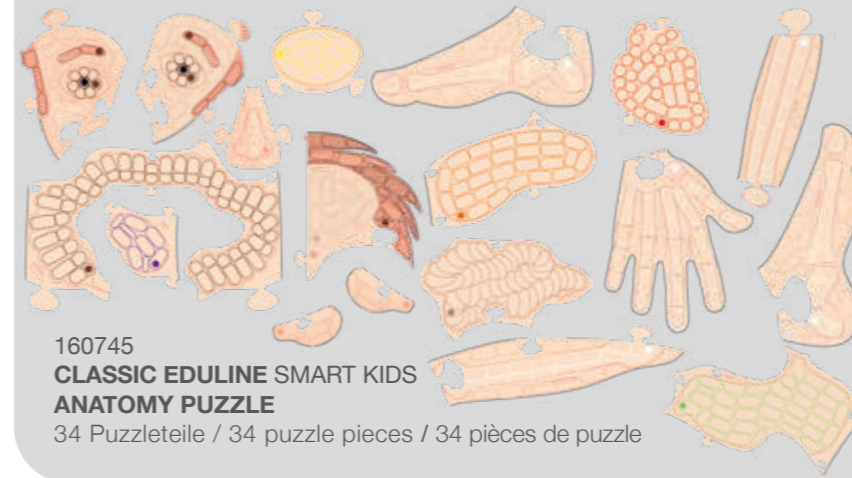

160043
CLASSIC
EDULINE REFILL
6300 PlayMais® Classic

Developed
by
educators

**EDULINE
FUN TO PLAY**

5+

160849
CLASSIC EDULINE FUN TO PLAY
CARD-SET FIRETRUCK
4 Figuren aus Pappe
4 paper-figures
4 Formes dinosaures en carton prédécoupé

160620
CLASSIC EDULINE
FUN TO PLAY
CARD-SET DINO
4 Figuren aus Pappe
4 paper-figures
4 Formes dinosaures en
carton prédécoupé

**EDULINE
ANATOMY**

5+

160745
CLASSIC EDULINE SMART KIDS
ANATOMY PUZZLE
34 Puzzleteile / 34 puzzle pieces / 34 pièces de puzzle