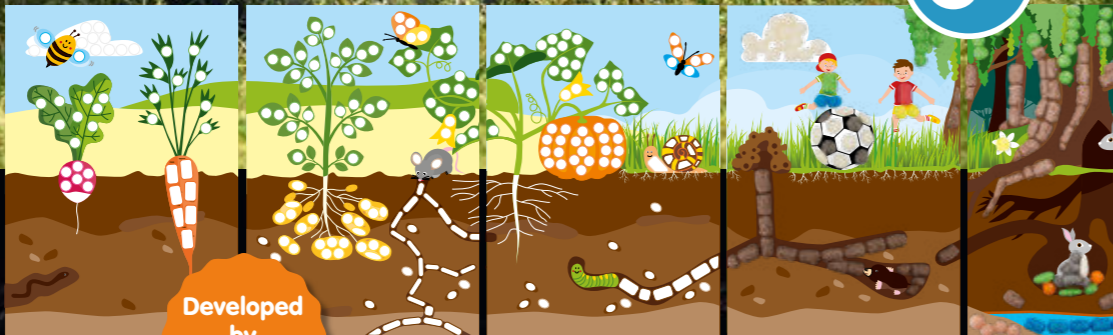

Developed
by
educators