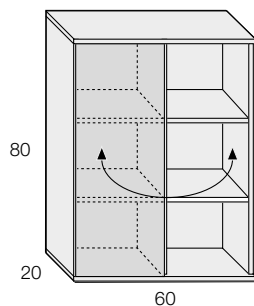

MODULACIÓN PARA COLGAR / MODULATION FOR HANGING

HAYA NATURAL / BICOLOR / LACADO.
NATURAL BEECH / BICOLOR / LACQUERED.

REFERENCIA	DESCRIPCIÓN	PUNTOS

M80.006	ESTANTE CON SOPORTE	60cm.	78
M80.008	PELÍCANO largo ->	80cm.	85
M80.010	Shelf with pelican	100cm.	95
M80.012	support length ->	120cm.	115

M80.016	ESTANTE CON	60cm.	75
M80.018	SOPORTE OCULTO	80cm.	85
	Shelf with		
	hidden support		

M90.01	ESTANTE MEDIDA. EXTRA LARGO (M.L.) INCLUYE SOPORTE PELICANO		95
	Shelf measured extra large (L.M.) with pelican support		

M82.01	MUEBLE PUERTA GIRATORIA		245
	Furniture revolving door		

M80.02	MESITA DE COLGAR		185
	Hanging bedside table		

M81.09	ESTANTE DOBLE	90cm.	200
M81.12		120cm.	230
M81.15	Double shelf	150cm.	240

HAYA NATURAL O LACADO. NATURAL BEECH OR LACQUERED.

M83.01	MARCO ESPEJO "RECTO" (Haya / Lacado)	120x60	300
M83.02	Mirror frame "recto" (Beech / Lacquered)	80x60	210