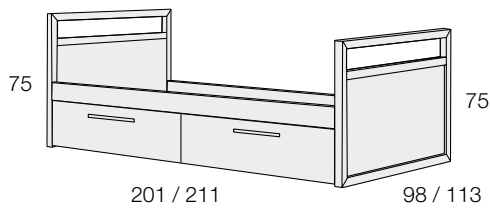

M23.06 M23.16	NIDO CAJONES "MATT". (H.75-75) GUÍA METÁLICA. <i>"Matt" nest w. Drawers.</i> <i>(H.75-75) Metal guide.</i>	90cm. 105cm.	970 1055