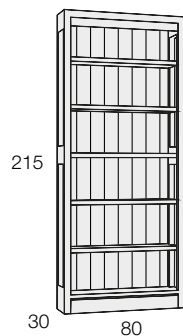

380.90	LIBRERÍA LATERALES ABIERTOS. 5 ESTANTES (210x30x80) <i>Bookcase open laterals.</i> 5 Shelves (210x30x80)		670

396.03	REPISA INVERTIBLE 90 cm. <i>Invertible shelf 90 cm.</i>		110