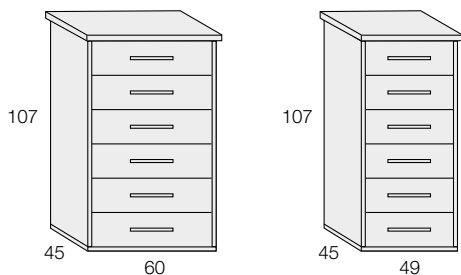

M63.06	SINFONIER. FONDO 45cm.	49cm.	425
M63.16	<i>Chiffonier. Depth 45cm.</i>	60cm.	450

M69.01	PAREJA PIES CUÑA <i>Pair feet wedge</i>	85