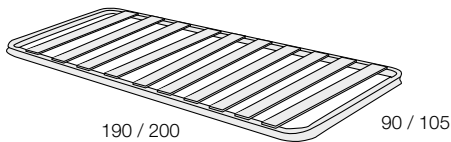

RESPALDOS CAMAS Y LITERAS / BEDS, BUNK BEDS BACKREST

ACABADO: HAYA / LACADO.
FINISHED: BEECH / LACQUERED.

REFERENCIA	DESCRIPCIÓN	PUNTOS
M29.01	MOD. "5" RESPALDO CAMA A PARED / <i>Backrest bed to wall</i>	180

M29.02	MOD. "CURVO" RESPALDO CAMA A PARED / <i>Backrest bed to wall</i>	190

M29.03	MOD. "RECTO" RESPALDO CAMA A PARED / <i>Backrest bed to wall</i>	160

COMPONENTES / COMPONENTS

REFERENCIA	DESCRIPCIÓN	PUNTOS
M29.04	FRENTE BAJO NIDO / <i>Front under nest</i>	125

M29.05	FRENTE BAJO NIDO "TRIBEKA" / <i>Front under nest "tribeka"</i>	130

M29.10	BASTIDOR PLANO. LAMAS MADERA (190/200)	90cm.	85
M29.11	<i>Flat frame.</i> <i>Strip wood (190/200)</i>	105cm.	100