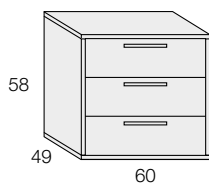

M61.13	MÓDULO 3 CAJONES: 60 cm. <i>Module 3 drawers: 60 cm.</i>	385