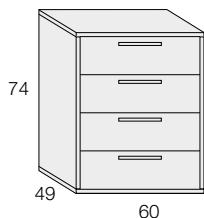

M62.14	MÓDULO 4 CAJONES <i>Module 4 drawers</i>	420