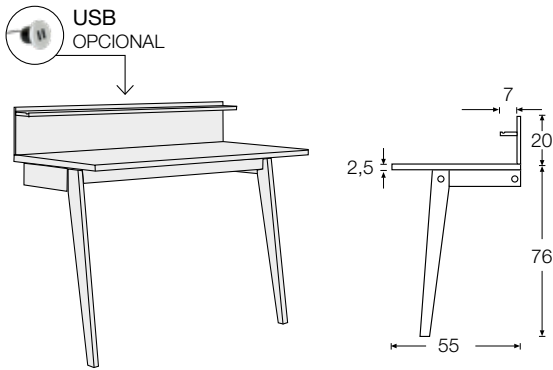

MESAS / TABLES

ENCIMERA: LACADO / HAYA.
PIES: LACADO / HAYA.

TOP TABLE: LACQUERED / BEECH.
LEGS: LACQUERED / BEECH.

mod. matt

REFERENCIA	DESCRIPCIÓN	PUNTOS
	MESA "MATT 2 PIES". Pies Multichapa Haya. <i>"Matt 2 legs" table.</i> <i>Legs: Multiplate Beech.</i>	
M72.001	MEDIDA / Measure:	120cm. 330
M72.002		140cm. 385
M72.003		160cm. 440
M72.004		180cm. 495
OPCIONAL	CONECTOR USB / USB connector	75
USB		