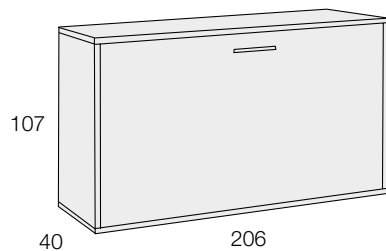

REFERENCIA	DESCRIPCIÓN	PUNTOS
M40.049	CAMA ABATIBLE. 190x90cm. FONDO 40cm. <i>Folding bed.</i> 190x90cm. Depth 40cm.	885

M40.069	CAMA ABATIBLE. 190x90cm. FONDO 60cm. <i>Folding bed.</i> 190x90cm. Depth 60cm.	1040
----------------	---	-------------