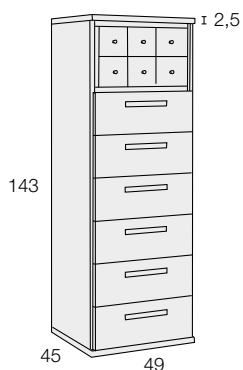

M64.08	SINFONIER 8 CAJONES "COMBI" <i>Chiffonier 8 drawers "combi"</i>	770