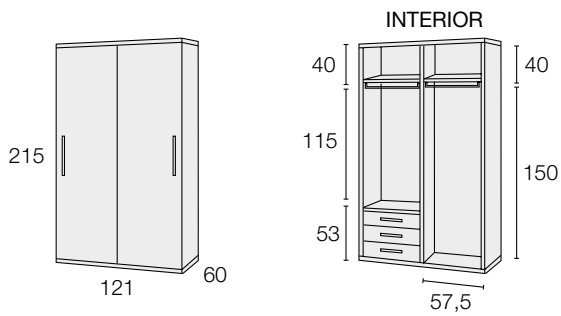

ARMARIOS PUERTAS CORREDERAS. 215x60cm.

REFERENCIA	DESCRIPCIÓN	PUNTOS

M12.02	ARMARIO (ANCHO 121) 2 PUERTAS + 3 CAJONES INTERIORES <i>Wardrobe (width 121) 2 doors + 3 interior drawers</i>	1530