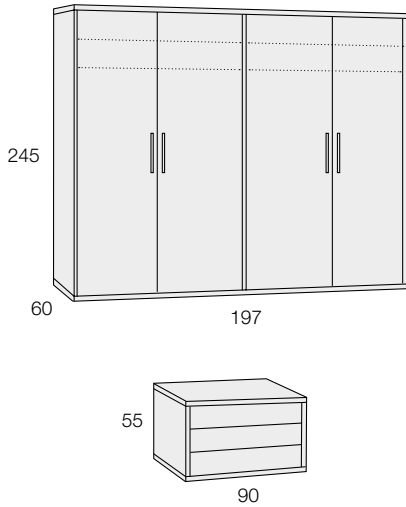

COLECCIÓN / COLLECTION "MÓNACO"

mod. mónaco

ACABADO: MADERA FRESNO.
FINISHED: ASH WOOD.

	ARMARIO "MÓNACO" (245x60cm.) <i>WARDROBE "MONACO" (245x60cm.)</i>	
110.002	2 puertas / 2 doors	1190
110.003	3 puertas / 3 doors	1560
110.004	4 puertas / 4 doors	1850
110.005	5 puertas / 5 doors	2140
OPCIONAL	CAJONERA 3 CAJONES INTERIOR	
119.003	<i>Module 3 drawers interior</i>	270