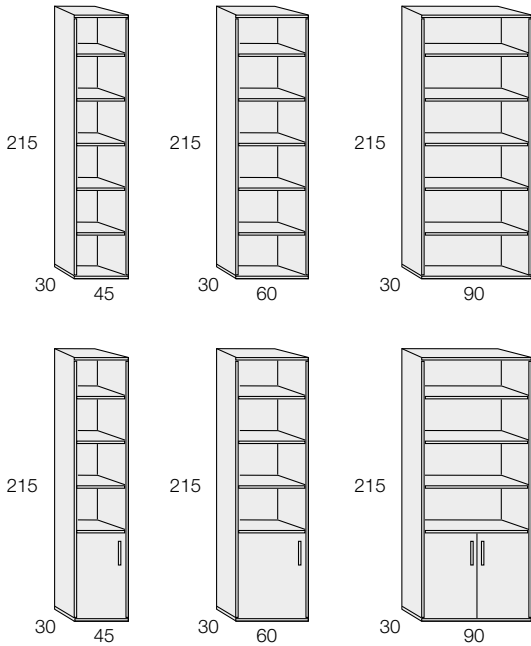

LIBRERÍAS / BOOKCASES

H.215

HAYA NATURAL / LACADO / BICOLOR
NATURAL BEECH / LACQUERED / BICOLOR