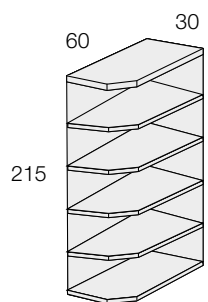

M10.001	TERMINAL ESTANTES 215 <i>Terminal shelves 215</i>	445