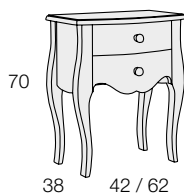

COLECCIÓN / COLLECTION "PIRINEOS"

REFERENCIA	DESCRIPCIÓN	PUNTOS	
379.242	MÓDULO "PIRINEOS" 4 CAJONES (75x53x50cm) <i>"Pinineos" module. 4 Drawers (75x53x50cm)</i>	475	
M70	ENCIMERA. FONDO: 55cm. (M/L) <i>Top. Depth: 55cm. (M/L)</i>	175	
M79.L	PIE LATERAL + ENLACE (75x75 F.) <i>Lateral feet + link (75x75 d.)</i>	105	
371.030	ESCRITORIO 3 CAJONES <i>Desktop 3 drawers</i>	855	
270.102	MESA "MILANO" (100x55cm.) Pies Metálicos Blanco. <i>"Milano" table (100x55cm.) Metal legs: White.</i>	460	
M74.112	MESA "MILANO" DESMONTABLE (100x60cm.) Pies Multichapa Haya. <i>"Milano" table Removable (100x60cm.) Legs: Multiplate Beech.</i>	460	
250.003	MESITA "PISA" 3 CAJONES <i>Bedside table "Pisa" 3 drawers</i>	480	
250.101 250.111	MESITA "DAMA" LACADA <i>Bedside table "dama" Lacquered</i>	42cm. 62cm.	425 460