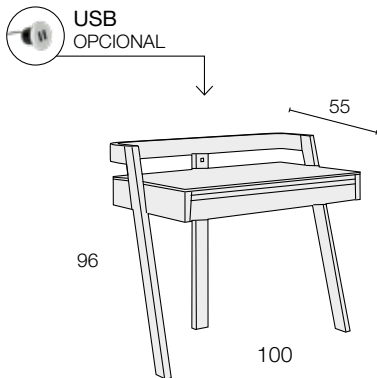

170.002	MESA "MÓNACO" (100x55cm.) Madera de Fresno. <i>"Mónaco" table (100x55cm.)</i> <i>Ash Wood.</i>	690
OPCIONAL	CONECTOR USB / <i>USB connector</i>	
USB		75

COMPOSICIONES CATÁLOGO / CATALOGUE COMPOSITIONS