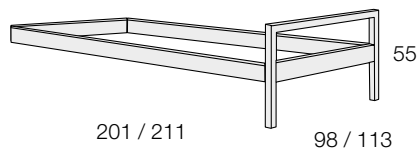

PIECERO / FOOTBOARD

piecero matt

ESTRUCTURA HAYA. PLAFÓN LACADO.
BEECH STRUCTURE. LACQUERED CEILING.