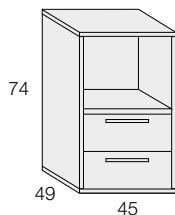

MÓDULOS BAJOS SIN TAPA / LOW MODULES WITHOUT COVER

MÓDULOS APOYO MESA / TABLE SUPPORT MODULES

H.74 HAYA NATURAL / LACADO.
NATURAL BEECH / LACQUERED.