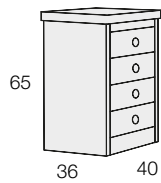

COLECCIÓN / COLLECTION "PIRINEOS"

REFERENCIA	DESCRIPCIÓN	PUNTOS
350.040	MESITA "PIRINEOS" 4 CAJONES <i>Bedside table "Pirineos"</i> 4 drawers	400