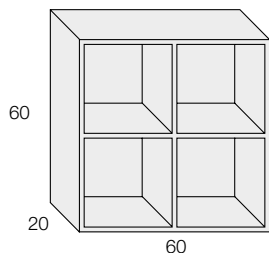

M81.46	MESITA COLGAR HORIZONTAL (Trasera Haya) <i>Hanging bedside table horizontal (Rear Beech)</i>	230
OPCIONAL	CONECTOR USB / <i>USB connector</i>	75
USB		

M82.015	CUBOS / ESTANTE. largo ->	145cm.	280
M82.017	Cubes / Shelf.	165cm.	295
M82.019	Cubes / Shelf. Lenght ->	195cm.	310