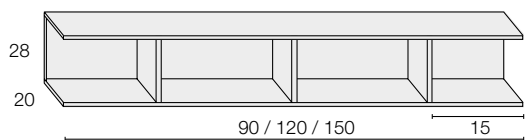

MODULACIÓN PARA COLGAR / MODULATION FOR HANGING

HAYA NATURAL / BICOLOR / LACADO.
NATURAL BEECH / BICOLOR / LACQUERED.

REFERENCIA	DESCRIPCIÓN	PUNTOS

M80.006	ESTANTE CON SOPORTE	60cm.	78
M80.008	PELÍCANO largo ->	80cm.	85
M80.010	Shelf with pelican	100cm.	95
M80.012	support length ->	120cm.	115

M80.016	ESTANTE CON	60cm.	75
M80.018	SOPORTE OCULTO	80cm.	85
	Shelf with		
	hidden support		

M90.01	ESTANTE MEDIDA. EXTRA LARGO (M.L.) INCLUYE SOPORTE PELICANO		95
	Shelf measured extra large (L.M.) with pelican support		

M82.01	MUEBLE PUERTA GIRATORIA		245
	Furniture revolving door		

M80.02	MESITA DE COLGAR		185
	Hanging bedside table		

M81.09	ESTANTE DOBLE	90cm.	200
M81.12		120cm.	230
M81.15	Double shelf	150cm.	240

HAYA NATURAL O LACADO. NATURAL BEECH OR LACQUERED.

M83.01	MARCO ESPEJO "RECTO" (Haya / Lacado)	120x60	300
M83.02	Mirror frame "recto" (Beech / Lacquered)	80x60	210