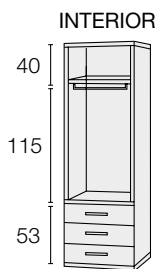

M10.31	ARMARIO 1 PUERTA + 3 CAJONES EXTERIORES <i>Wardrobe 1 door + 3 exterior drawers</i>	810