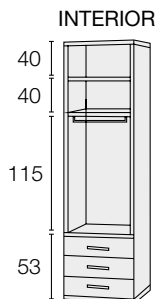

M11.31	ARMARIO 1 PUERTA + 3 CAJONES EXTERIORES <i>Wardrobe 1 door + 3 exterior drawers</i>	880