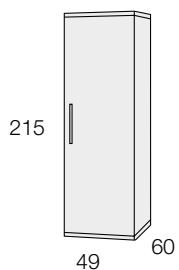

M10.01	ARMARIO 1 PUERTA <i>Wardrobe 1 door</i>	630
OPCIONAL	CAJONES INTERIORES	230
M19.31	<i>Interior shelves</i>