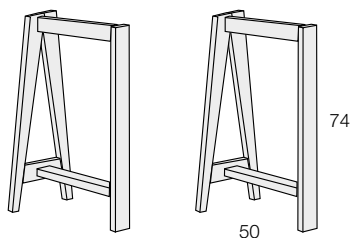

ENCIMERAS / TOPS

HAYA NATURAL. LACADO.
NATURAL BEECH. LACQUERED.

REFERENCIA	DESCRIPCIÓN	PUNTOS	
M70	ENCIMERA RECTA (Min.1m) M.L.	54cm	175
M71		64cm	195

FORMAS DISEÑO CLIENTE. FORMS CLIENT DESIGN.

M70.H	FORMATO / FORMAT:	175
M70.B	H, M = a + b x m.lineal	
M70.M	B, D, F = largo x m.lineal	175
M70.D	Incremento cada mesa al precio.	80
M70.F	Increase each table at the price.	

EJEMPLO / SAMPLE:

1,80	1,50	3,30	577,5
	+ 1,80	x 175	+ 80
	3,30	557,5	657,5

PIES MESA / TABLE FEET

REFERENCIA	DESCRIPCIÓN	PUNTOS
M79.L	PIE LATERAL EN "L". (unidad) LACADO / HAYA. <i>Lateral feet "L". (unit) Lacquered / Beech.</i>	105
M79.002	PIE METÁLICO 75x50. BLANCO. <i>Metallic feet 75x50. White.</i>	130
M79.002	PAREJA PIES "TRÍPODE". HAYA. <i>Pair feet "tripode". Beech.</i>	150
M79.004	PAREJA PIES + MONTANTES <i>Feet pair + studs</i>	120cm. 240 150cm. 250 180cm. 270 220cm. 280