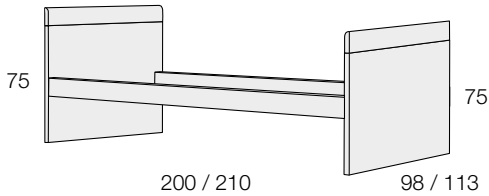

CAMAS NIDOS. Incluye somier nido. Largos para colchón 190/200cm.

mod. panel

PANEL LACADO.
LACQUERED PANEL.

REFERENCIA	DESCRIPCIÓN	PUNTOS	
------------	-------------	--------	--

M30.00 M30.10	CABECERO "PANEL". HAYA / LACADO. <i>"Panel" head.</i> <i>Beech / lacquered.</i>	90cm. 105cm.	177 198
--------------------------------	--	-----------------	--------------------------

M20.03 M20.13	CAMA "PANEL" (H.75-75) <i>"Panel" bed. (H.75-75)</i>	90cm. 105cm.	427 510
--------------------------------	---	-----------------	--------------------------

M20.02 M20.12	CAMA "PANEL" (H.75-46) <i>"Panel" bed. (H.75-46)</i>	90cm. 105cm.	427 510
--------------------------------	---	-----------------	--------------------------