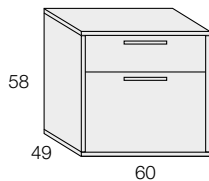

M61.12	MÓDULO 2 CAJONES: 60 cm. <i>Module 2 drawers: 60 cm.</i>	385