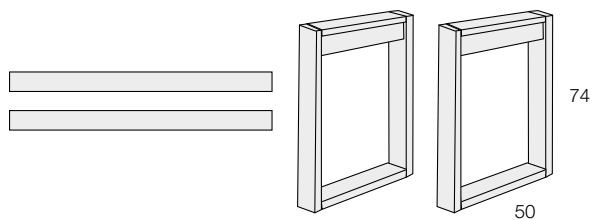

PIES MESA / TABLE FEET

REFERENCIA	DESCRIPCIÓN	PUNTOS
M79.L	PIE LATERAL EN "L". (unidad) LACADO / HAYA. <i>Lateral feet "L". (unit) Lacquered / Beech.</i>	105
M79.002	PIE METÁLICO 75x50. BLANCO. <i>Metallic feet 75x50. White.</i>	130
M79.002	PAREJA PIES "TRÍPODE". HAYA. <i>Pair feet "tripode". Beech.</i>	150
M79.004	PAREJA PIES + MONTANTES <i>Feet pair + studs</i>	120cm. 240 150cm. 250 180cm. 270 220cm. 280

SILLERÍA / CHAIRS

REFERENCIA	DESCRIPCIÓN	PUNTOS
M701	SILLA "OSLO" ELEVABLE. Tapizado. Pie Cromado. <i>"Oslo" chair elevable. Upholstered. Chrome Foot.</i>	445
M702	SILLA "MATT" ELEVABLE. Pie Cromado. <i>"Matt" chair elevable. Chrome Foot.</i>	150