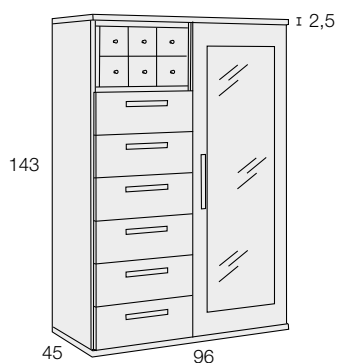

SINFONIERS / CHIFFONIERS

HAYA NATURAL / LACADO.
NATURAL BEECH / LACQUERED.

REFERENCIA	DESCRIPCIÓN	PUNTOS
M64.18	ARMARIO "COMBI". COLGADOR EXTRAIBLE. <i>"Combi" wardrobe. Removable hanger.</i>	1125
OPCIONAL	LUNA PEGADA	
M69.64	<i>Mirror glued</i>	80