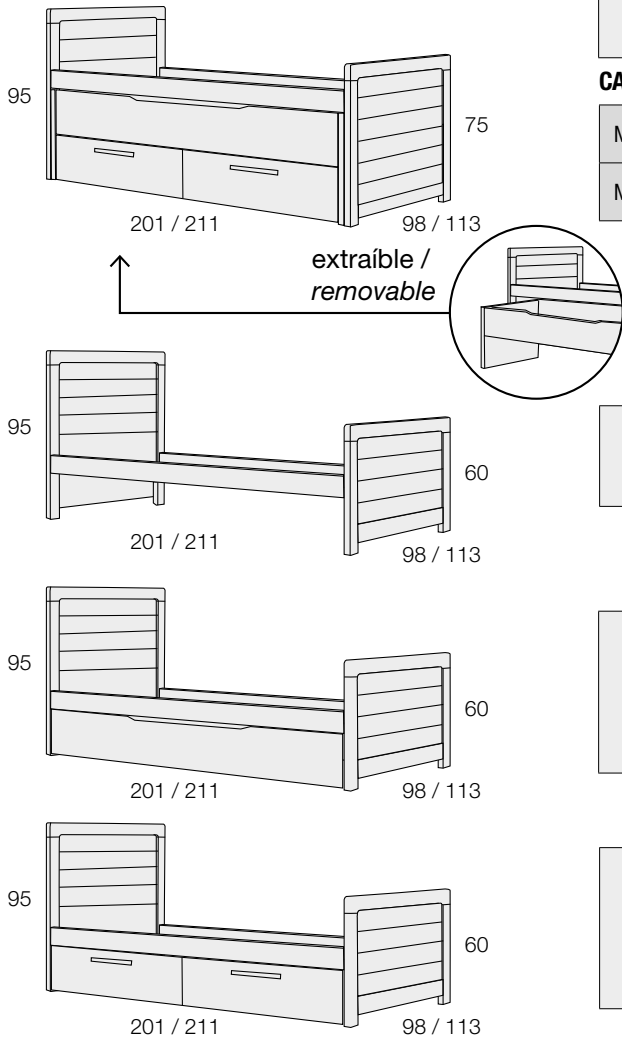

CAMAS NIDOS. Incluye somier nido. Largos para colchón 190/200cm.

mod. alpes

ESTRUCTURA HAYA. PLAFÓN LACADO TEXTURADO.
BEECH STRUCTURE. LACQUERED TEXTURED CEILING.

REFERENCIA	DESCRIPCIÓN	PUNTOS	
M24.56	COMPACTO "ALPES"	90cm.	1430
M24.66	"ALPES" COMPACT	105cm.	1510

CAMA INFERIOR PARA ANCHO 90cm. / INNER BED FOR 90cm. WIDTH

MEDIDA SOMIER ARRIBA / Top mattress Measure	190cm.	200cm.
MEDIDA SOMIER ABAJO / Bottom mattress Measure	180cm.	190cm.

M24.01	CAMA "ALPES"	90cm.	635
M24.11	"Alpes" bed	105cm.	695

M24.05	CAMA NIDO "ALPES". SOMIER RUEDAS.	90cm.	845
M24.15	"Alpes" nest bed. Mattress base wheels	105cm.	925

M24.06	CAMA CAJONES "ALPES". GUÍA METÁLICA.	90cm.	1050
M24.16	"Alpes" bed drawers. Metal guide	105cm.	1130

LITERAS / BUNK BEDS

ESTRUCTURA: HAYA. PANEL: LACADO.
STRUCTURE: BEECH. PANEL: LACQUERED.