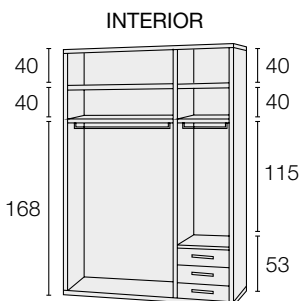

M11.331	ARMARIO 3 PUERTAS + CAJONES 45CM. EXTERIORES <i>Wardrobe 3 doors + drawers 45cm. Exteriors</i>	1795