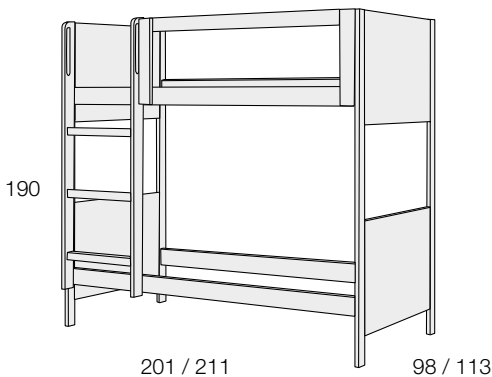

REFERENCIA	DESCRIPCIÓN	PUNTOS	
M41.049	LITERA	90cm.	1300
M41.149	Bunk bed	105cm.	1390

* INCLUYE: 2 SOMIERES, ESCALERA Y BARANDA.

* INCLUDES: 2 SOMIERES, STAIRS AND RAILINGS.