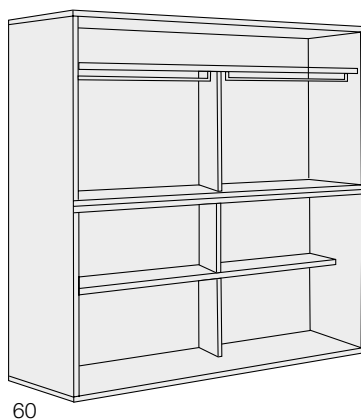

M40.169	CAMA ABATIBLE. ARMARIO PUERTAS CORREDERAS. 190x90cm. FONDO 60cm. <i>Folding bed.</i> <i>Sliding doors wardrobe.</i> 190x90cm. Depth 60cm.	1465

INTERIOR
M40.169