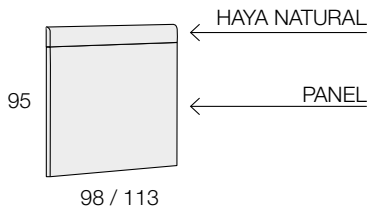

CAMAS NIDOS. Incluye somier nido. Largos para colchón 190/200cm.

mod. panel

PANEL LACADO.
LACQUERED PANEL.

REFERENCIA	DESCRIPCIÓN	PUNTOS	
------------	-------------	--------	--

M30.00 M30.10	CABECERO "PANEL". HAYA / LACADO. <i>"Panel" head.</i> <i>Beech / lacquered.</i>	90cm. 105cm.	177 198
--------------------------------	--	-----------------	--------------------------