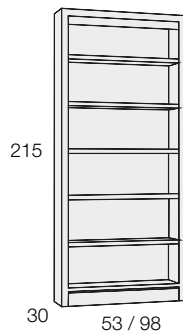

380.00	LIBRERÍA "PIRINEOS" 5 ESTANTES. (215x30)	53cm.	800
380.10	<i>Bookcase "Pirineos"</i> 5 Shelves (215x30)	98cm.	895