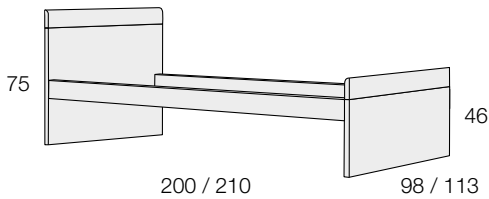

CAMAS NIDOS. Incluye somier nido. Largos para colchón 190/200cm.

mod. panel

PANEL LACADO.
LACQUERED PANEL.

REFERENCIA	DESCRIPCIÓN	PUNTOS	
------------	-------------	--------	--

M30.00 M30.10	CABECERO "PANEL". HAYA / LACADO. <i>"Panel" head.</i> <i>Beech / lacquered.</i>	90cm. 105cm.	177 198
--------------------------------	--	-----------------	--------------------------

M20.03 M20.13	CAMA "PANEL" (H.75-75) <i>"Panel" bed. (H.75-75)</i>	90cm. 105cm.	427 510
--------------------------------	---	-----------------	--------------------------

M20.02 M20.12	CAMA "PANEL" (H.75-46) <i>"Panel" bed. (H.75-46)</i>	90cm. 105cm.	427 510
--------------------------------	---	-----------------	--------------------------