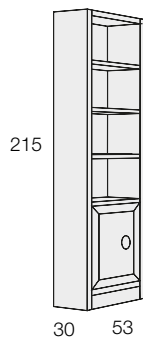

380.02	LIBRERÍA. 5 ESTANTES+PUERTA (215x30x53) <i>Bookcase.</i> 5 Shelves+door (215x30x53)		1000