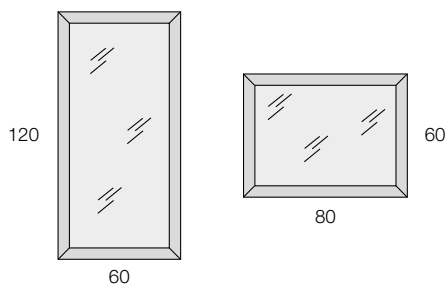

MODULACIÓN PARA COLGAR / MODULATION FOR HANGING

HAYA NATURAL / BICOLOR / LACADO.
NATURAL BEECH / BICOLOR / LACQUERED.

REFERENCIA	DESCRIPCIÓN	PUNTOS

M80.006	ESTANTE CON SOPORTE	60cm.	78
M80.008	PELÍCANO largo ->	80cm.	85
M80.010	Shelf with pelican	100cm.	95
M80.012	support length ->	120cm.	115

M80.016	ESTANTE CON	60cm.	75
M80.018	SOPORTE OCULTO	80cm.	85
	Shelf with		
	hidden support		

M90.01	ESTANTE MEDIDA. EXTRA LARGO (M.L.) INCLUYE SOPORTE PELICANO		95
	Shelf measured extra large (L.M.) with pelican support		

M82.01	MUEBLE PUERTA GIRATORIA		245
	Furniture revolving door		

M80.02	MESITA DE COLGAR		185
	Hanging bedside table		

M81.09	ESTANTE DOBLE	90cm.	200
M81.12		120cm.	230
M81.15	Double shelf	150cm.	240

HAYA NATURAL O LACADO. NATURAL BEECH OR LACQUERED.

M83.01	MARCO ESPEJO "RECTO" (Haya / Lacado)	120x60	300
M83.02	Mirror frame "recto" (Beech / Lacquered)	80x60	210