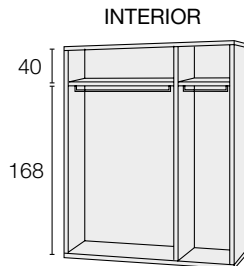

M10.03	ARMARIO 3 PUERTAS <i>Wardrobe 3 doors</i>	1280
OPCIONAL		
M19.31 M19.32	CAJONES INTERIORES <i>Interior drawers</i>	45cm. 90cm.
		230 270