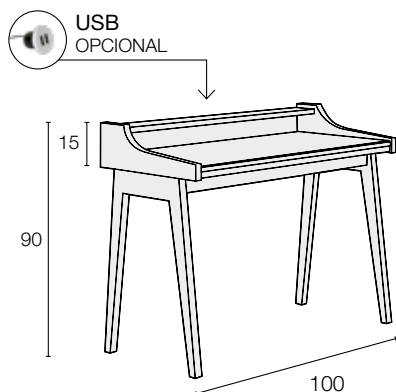

MESAS / TABLES

ENCIMERA: LACADO / HAYA.
PIES: LACADO / HAYA.

TOP TABLE: LACQUERED / BEECH.
LEGS: LACQUERED / BEECH.

REFERENCIA	DESCRIPCIÓN	PUNTOS

mod. milano

M74.112	MESA "MILANO" DESMONTABLE (100x60cm.) Pies Multichapa Haya. "Milano" table Removable (100x60cm.) Legs: Multiplate Beech.	460
OPCIONAL	CONECTOR USB / USB connector	75
USB