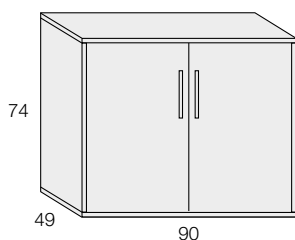

M62.52	MÓDULO 2 PUERTAS + ESTANTE <i>Module 2 doors + shelve</i>	390