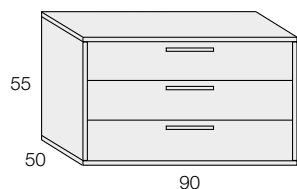

*OPCIONAL. CAJONES INTERIORES

REFERENCIA	DESCRIPCIÓN	PUNTOS

OPCIONAL			
M19.31	CAJONES INTERIORES <i>Interior drawers</i>	45cm.	230

OPCIONAL			
M19.32	CAJONES INTERIORES <i>Interior drawers</i>	90cm.	270

*OPCIONAL. ESTANTES ARMARIO