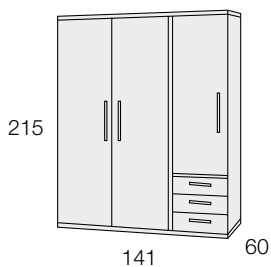

M10.331	ARMARIO 3 PUERTAS + CAJONES 45CM. EXTERIORES <i>Wardrobe 3 doors + drawers 45cm. Exteriors</i>	1500