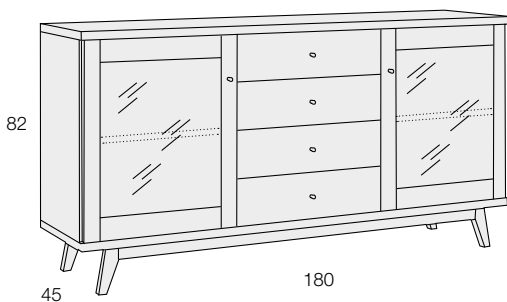

MESA Y APARADOR / TABLE & SIDEBOARD

M74.001	MESA "AMSTERDAM" (180x90cm). Otras medidas consultar. <i>"Amsterdam" table (180x90cm). Other measures check availability.</i>	945
----------------	---	------------