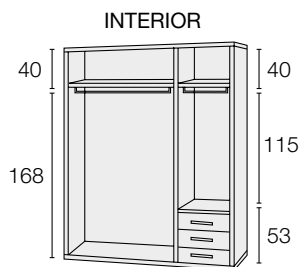

M10.331	ARMARIO 3 PUERTAS + CAJONES 45CM. EXTERIORES <i>Wardrobe 3 doors + drawers 45cm. Exteriors</i>	1500