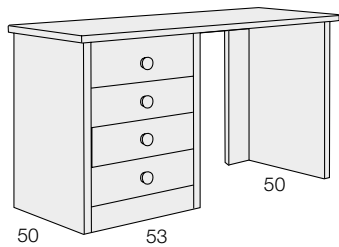

COLECCIÓN / COLLECTION "PIRINEOS"

REFERENCIA	DESCRIPCIÓN	PUNTOS	
379.242	MÓDULO "PIRINEOS" 4 CAJONES (75x53x50cm) <i>"Pinineos" module. 4 Drawers (75x53x50cm)</i>	475	
M70	ENCIMERA. FONDO: 55cm. (M/L) <i>Top. Depth: 55cm. (M/L)</i>	175	
M79.L	PIE LATERAL + ENLACE (75x75 F.) <i>Lateral feet + link (75x75 d.)</i>	105	
371.030	ESCRITORIO 3 CAJONES <i>Desktop 3 drawers</i>	855	
270.102	MESA "MILANO" (100x55cm.) Pies Metálicos Blanco. <i>"Milano" table (100x55cm.) Metal legs: White.</i>	460	
M74.112	MESA "MILANO" DESMONTABLE (100x60cm.) Pies Multichapa Haya. <i>"Milano" table Removable (100x60cm.) Legs: Multiplate Beech.</i>	460	
250.003	MESITA "PISA" 3 CAJONES <i>Bedside table "Pisa" 3 drawers</i>	480	
250.101 250.111	MESITA "DAMA" LACADA <i>Bedside table "dama" Lacquered</i>	42cm. 62cm.	425 460