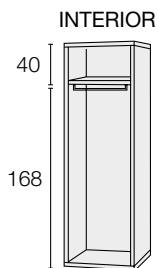

M10.01	ARMARIO 1 PUERTA <i>Wardrobe 1 door</i>	630
OPCIONAL	CAJONES INTERIORES	230
M19.31	<i>Interior shelves</i>