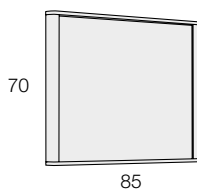

193.001	MARCO LUNA <i>Frame mirror</i>	395