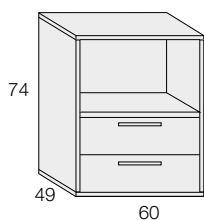

M62.12	MÓDULO 2 CAJONES + HUECO <i>Module 2 drawers + Hole</i>	380