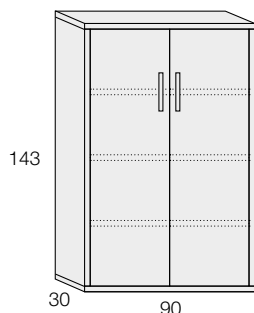

LIBREROS / BOOKCASES

H.143

HAYA NATURAL / LACADO / BICOLOR
NATURAL BEECH / LACQUERED / BICOLOR

REFERENCIA	DESCRIPCIÓN	PUNTOS

ANCHO: 90cm. / ALTURA: 143cm. / FONDO 30cm.
WIDTH: 90cm. / HEIGHT: 143cm. / DEPTH: 30cm.

M84.020	LIBRERO 2 PUERTAS + ESTANTES <i>Bookcase 2 doors + Shelves</i>	590