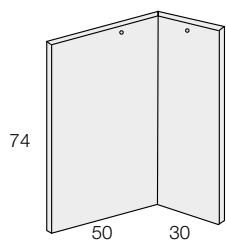

ENCIMERAS / TOPS

HAYA NATURAL. LACADO.
NATURAL BEECH. LACQUERED.

REFERENCIA	DESCRIPCIÓN	PUNTOS	
M70	ENCIMERA RECTA (Min.1m) M.L.	54cm	175
M71		64cm	195

FORMAS DISEÑO CLIENTE. FORMS CLIENT DESIGN.

M70.H	FORMATO / FORMAT:	175
M70.B	H, M = a + b x m.lineal	
M70.M	B, D, F = largo x m.lineal	175
M70.D	Incremento cada mesa al precio.	80
M70.F	Increase each table at the price.	

EJEMPLO / SAMPLE:

1,80	1,50	3,30	577,5
	+ 1,80	x 175	+ 80
	3,30	557,5	657,5

PIES MESA / TABLE FEET

REFERENCIA	DESCRIPCIÓN	PUNTOS
M79.L	PIE LATERAL EN "L". (unidad) LACADO / HAYA. <i>Lateral feet "L". (unit) Lacquered / Beech.</i>	105
M79.002	PIE METÁLICO 75x50. BLANCO. <i>Metallic feet 75x50. White.</i>	130
M79.002	PAREJA PIES "TRÍPODE". HAYA. <i>Pair feet "tripode". Beech.</i>	150
M79.004	PAREJA PIES + MONTANTES <i>Feet pair + studs</i>	120cm. 240 150cm. 250 180cm. 270 220cm. 280