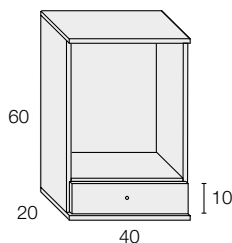

MODULACIÓN PARA COLGAR / MODULATION FOR HANGING

HAYA NATURAL / BICOLOR / LACADO.
NATURAL BEECH / BICOLOR / LACQUERED.

REFERENCIA	DESCRIPCIÓN	PUNTOS

M80.006	ESTANTE CON SOPORTE	60cm.	78
M80.008	PELÍCANO largo ->	80cm.	85
M80.010	Shelf with pelican	100cm.	95
M80.012	support length ->	120cm.	115

M80.016	ESTANTE CON	60cm.	75
M80.018	SOPORTE OCULTO	80cm.	85
	Shelf with		
	hidden support		

M90.01	ESTANTE MEDIDA. EXTRA LARGO (M.L.) INCLUYE SOPORTE PELICANO		95
	Shelf measured extra large (L.M.) with pelican support		

M82.01	MUEBLE PUERTA GIRATORIA		245
	Furniture revolving door		

M80.02	MESITA DE COLGAR		185
	Hanging bedside table		

M81.09	ESTANTE DOBLE	90cm.	200
M81.12		120cm.	230
M81.15	Double shelf	150cm.	240

HAYA NATURAL O LACADO. NATURAL BEECH OR LACQUERED.

M83.01	MARCO ESPEJO "RECTO" (Haya / Lacado)	120x60	300
M83.02	Mirror frame "recto" (Beech / Lacquered)	80x60	210