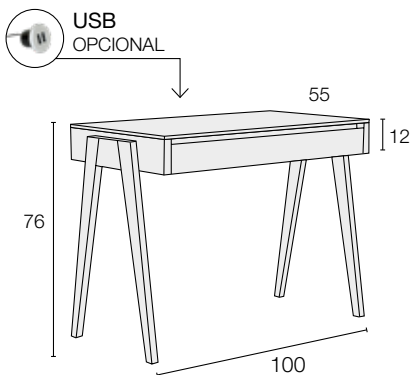

M74.312	MESA "MATT CAJÓN" (100x55cm.) Pies Multichapa Haya. <i>"Matt drawers" table (100x55cm.)</i> <i>Legs: Multiplate Beech.</i>	550
OPCIONAL	CONECTOR USB / USB connector	75
USB