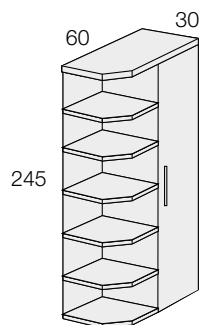

M11.011	TERMINAL ARMARIO CON PUERTA <i>Wardrobe terminal with door</i>	620