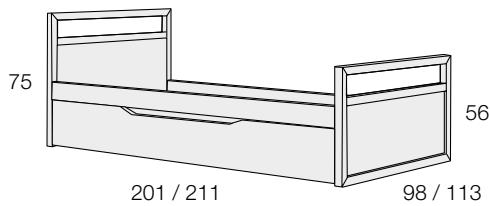

M23.02 M23.12	CAMA NIDO "MATT". (H.75-56) SOMIER RUEDAS. <i>"Matt" Nest bed. (H.75-56)</i> <i>Mattress base wheels</i>	90cm. 105cm.	750 840