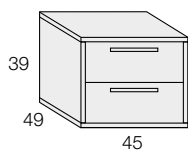

MÓDULOS BAJOS CON TAPA / LOW MODULES WITH COVER

H.39 HAYA / BICOLOR / LACADO.
BEECH / BICOLOR / LACQUERED.

REFERENCIA	DESCRIPCIÓN	PUNTOS

ALTURA: 39cm. / FONDO 49cm.
HEIGHT: 39cm. / DEPTH: 49cm.

*OPCIONAL: RUEDAS / PIES CUÑA
*OPTIONAL: WHEELS / WEDGE FEET

M60.02	MÓDULO 2 CAJONES: 45 cm. <i>Module 2 drawers: 45 cm.</i>	250