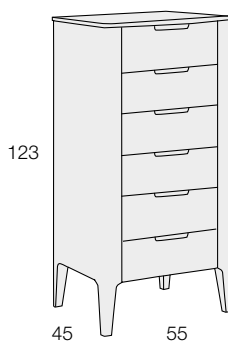

160.006	SINFONIER 6 CAJONES <i>Chiffonier 6 drawers</i>	790