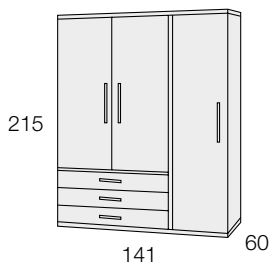

M10.332	ARMARIO 3 PUERTAS + CAJONES 90CM. EXTERIORES <i>Wardrobe 3 doors + drawers 90cm. Exteriors</i>	1580