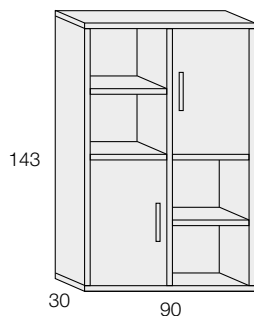

M84.021	LIBRERO 2 PUERTAS DIÁFANO <i>Bookcase 2 doors diaphanous</i>	645