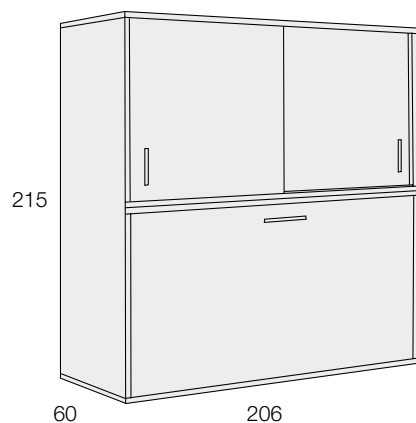

M40.069	CAMA ABATIBLE. 190x90cm. FONDO 60cm. <i>Folding bed.</i> 190x90cm. Depth 60cm.	1040