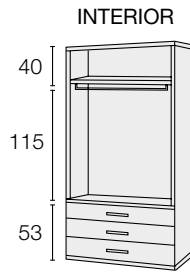

M10.01	ARMARIO 1 PUERTA <i>Wardrobe 1 door</i>	630
OPCIONAL	CAJONES INTERIORES	230
M19.31	<i>Interior shelves</i>	

M10.31	ARMARIO 1 PUERTA + 3 CAJONES EXTERIORES <i>Wardrobe 1 door + 3 exterior drawers</i>	810
---------------	---	------------

ARMARIOS PUERTAS BATIENTES. 215x60cm.

REFERENCIA	DESCRIPCIÓN	PUNTOS
M10.02	ARMARIO 2 PUERTAS <i>Wardrobe 2 doors</i>	740
OPCIONAL		
M19.31 M19.32	CAJONES INTERIORES <i>Interior drawers</i>	45cm. 90cm.
		230 270