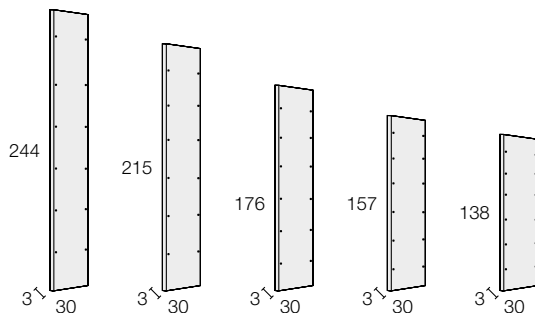

M89.05	LATERALES LIBRERÍA (F.30)	244cm.	155
M89.04		215cm.	135
M89.03		176cm.	120
M89.02	<i>Bookcase sides (d.30)</i>	157cm.	115
M89.01		138cm.	105

M89.00	TRASERAS LIBRERÍA 6mm. (m²) <i>Backplate bookcase 6mm (m²)</i>		65