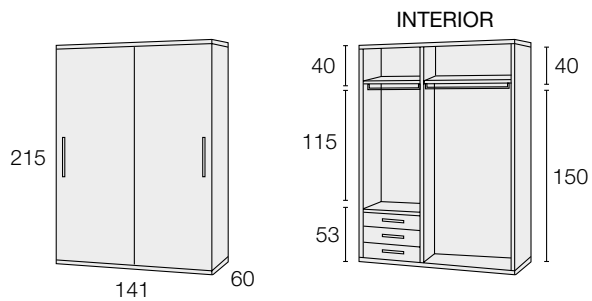

M12.022	ARMARIO (ANCHO 141) 2 PUERTAS + 3 CAJONES INTERIORES <i>Wardrobe (width 141) 2 doors + 3 interior drawers</i>	1700