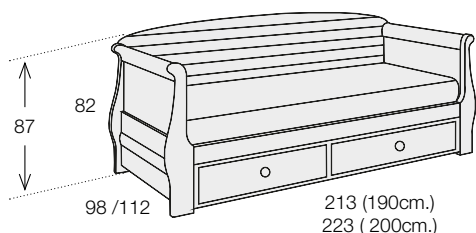

332.209*	NIDO "PARÍS" 2 CAJONES	90cm.	1365
332.210*	"París" nest 2 drawers	105cm.	1460

CAMA INFERIOR PARA ANCHO 90cm. / INNER BED FOR 90cm. WIDTH

MEDIDA SOMIER ARRIBA / Top mattress Measure	190cm.	200cm.
MEDIDA SOMIER ABAJO / Bottom mattress Measure	180cm.	190cm.

*No incluye respaldo. *Don't include backrest.

M29.02R	RESPALDO CAMA RANURADO Grooved bed backrest	235