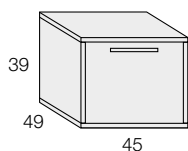

M60.01	MÓDULO 1 CAJÓN: 45 cm. <i>Module 1 drawer: 45 cm.</i>	250