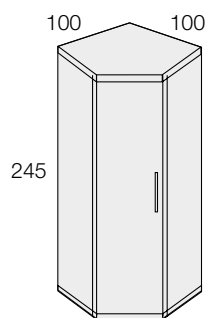

ARMARIOS PUERTAS BATIENTES. 245x60cm.

REFERENCIA	DESCRIPCIÓN	PUNTOS
M11.311	ARMARIO 1 PUERTA RINCÓN - 2 Estantes grandes, cajones y estanterías. <i>Wardrobe corner 1 door - 2 big shelves, drawers & shelves.</i>	1910
OPCIONAL	ESTANTE 100cm.	65
M19.10	<i>Shelf 100cm.</i>