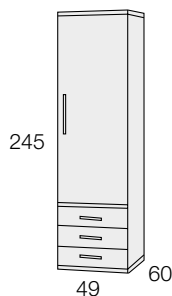

M11.31	ARMARIO 1 PUERTA + 3 CAJONES EXTERIORES <i>Wardrobe 1 door + 3 exterior drawers</i>	880