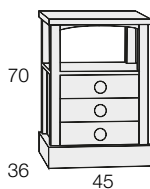

COLECCIÓN / COLLECTION "PIRINEOS"

REFERENCIA	DESCRIPCIÓN	PUNTOS	
379.242	MÓDULO "PIRINEOS" 4 CAJONES (75x53x50cm) <i>"Pinineos" module. 4 Drawers (75x53x50cm)</i>	475	
M70	ENCIMERA. FONDO: 55cm. (M/L) <i>Top. Depth: 55cm. (M/L)</i>	175	
M79.L	PIE LATERAL + ENLACE (75x75 F.) <i>Lateral feet + link (75x75 d.)</i>	105	
371.030	ESCRITORIO 3 CAJONES <i>Desktop 3 drawers</i>	855	
270.102	MESA "MILANO" (100x55cm.) Pies Metálicos Blanco. <i>"Milano" table (100x55cm.) Metal legs: White.</i>	460	
M74.112	MESA "MILANO" DESMONTABLE (100x60cm.) Pies Multichapa Haya. <i>"Milano" table Removable (100x60cm.) Legs: Multiplate Beech.</i>	460	
250.003	MESITA "PISA" 3 CAJONES <i>Bedside table "Pisa" 3 drawers</i>	480	
250.101 250.111	MESITA "DAMA" LACADA <i>Bedside table "dama" Lacquered</i>	42cm. 62cm.	425 460