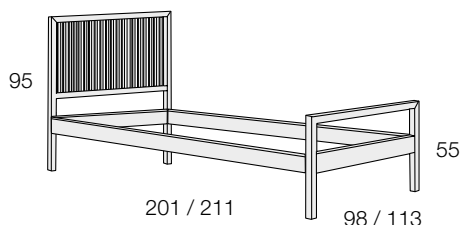

mod. oslo

ESTRUCTURA HAYA. PLAFÓN LACADO.
BEECH STRUCTURE. LACQUERED CEILING.