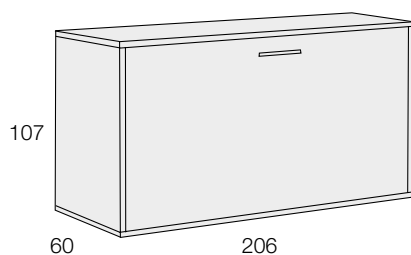

REFERENCIA	DESCRIPCIÓN	PUNTOS
M40.049	CAMA ABATIBLE. 190x90cm. FONDO 40cm. <i>Folding bed.</i> 190x90cm. Depth 40cm.	885

M40.069	CAMA ABATIBLE. 190x90cm. FONDO 60cm. <i>Folding bed.</i> 190x90cm. Depth 60cm.	1040
----------------	---	-------------