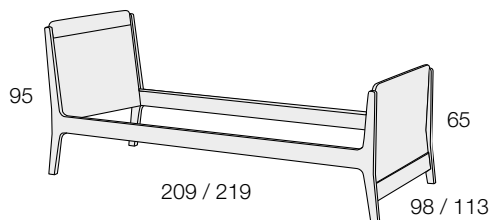

CAMAS NIDOS. Incluye somier nido. Largos para colchón 190/200cm.

mod. tribeka

ESTRUCTURA HAYA. PLAFÓN LACADO.
BEECH STRUCTURE. LACQUERED CEILING.