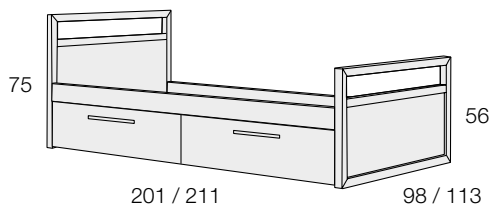

M23.26 M23.36	CAMA CAJONES "MATT". (H.75-56) GUÍA METÁLICA. <i>"Matt" Bed with drawers.</i> <i>(H.75-56) Metal guide.</i>	90cm. 105cm.	960 1050