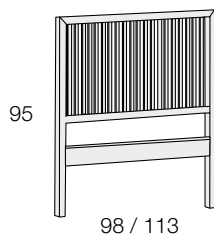

REFERENCIA	DESCRIPCIÓN	PUNTOS
M40.049	CAMA ABATIBLE. 190x90cm. FONDO 40cm. <i>Folding bed.</i> 190x90cm. Depth 40cm.	885

M40.069	CAMA ABATIBLE. 190x90cm. FONDO 60cm. <i>Folding bed.</i> 190x90cm. Depth 60cm.	1040
----------------	---	-------------

INTERIOR
M40.069

CABEZALES / HEADBOARD

ESTRUCTURA: HAYA. PLAFÓN: LACADO.
STRUCTURE: BEECH. CEILING: LACQUERED.

REFERENCIA	DESCRIPCIÓN	PUNTOS	
M32.00 M32.10	CABEZAL "OSLO". HAYA. <i>"Matt" headboard.</i> <i>Beech.</i>	90cm. 105cm.	360 390