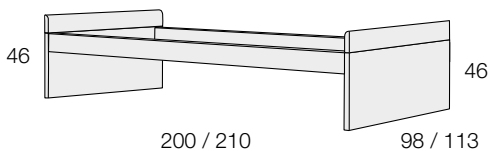

CAMAS NIDOS. Incluye somier nido. Largos para colchón 190/200cm.

mod. panel

PANEL LACADO.
LACQUERED PANEL.

REFERENCIA	DESCRIPCIÓN	PUNTOS	
------------	-------------	--------	--

M30.00 M30.10	CABECERO "PANEL". HAYA / LACADO. <i>"Panel" head.</i> <i>Beech / lacquered.</i>	90cm. 105cm.	177 198
--------------------------------	--	-----------------	--------------------------

M20.03 M20.13	CAMA "PANEL" (H.75-75) <i>"Panel" bed. (H.75-75)</i>	90cm. 105cm.	427 510
--------------------------------	---	-----------------	--------------------------

M20.02 M20.12	CAMA "PANEL" (H.75-46) <i>"Panel" bed. (H.75-46)</i>	90cm. 105cm.	427 510
--------------------------------	---	-----------------	--------------------------