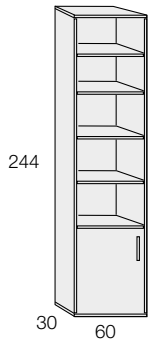

M86.16	LIBRERÍA 1 PUERTA. ANCHO: 60cm. <i>Bookcase 1 door. Width: 60cm.</i>	900

M86.06	LIBRERÍA 6 ESTANTES. ANCHO: 60cm. <i>Bookcase 6 shelves. Width: 60cm.</i>	820