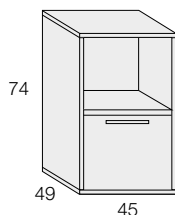

MÓDULOS BAJOS SIN TAPA / LOW MODULES WITHOUT COVER

MÓDULOS APOYO MESA / TABLE SUPPORT MODULES

H.74 HAYA NATURAL / LACADO.
NATURAL BEECH / LACQUERED.