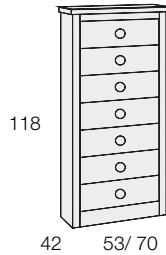

361.071	SINFONIER "PIRINEOS" 7 CAJONES (118x42)	53cm.	620
361.073	<i>Chiffonier "Pirineos"</i> 7 drawers (118x42)	70cm.	650