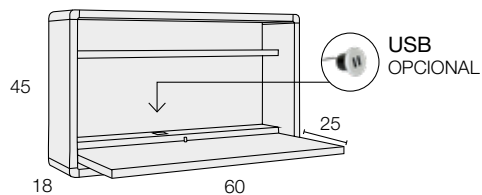

M81.46	MESITA COLGAR HORIZONTAL (Trasera Haya) <i>Hanging bedside table horizontal (Rear Beech)</i>	230
OPCIONAL	CONECTOR USB / <i>USB connector</i>	75
USB		

M82.015	CUBOS / ESTANTE. largo ->	145cm.	280
M82.017	Cubes / Shelf.	165cm.	295
M82.019	Cubes / Shelf. Lenght ->	195cm.	310