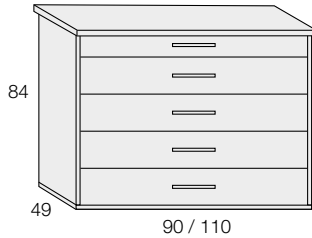

CÓMODA / COMMODOE

HAYA NATURAL / LACADO.
NATURAL BEECH / LACQUERED.

REFERENCIA	DESCRIPCIÓN	PUNTOS	
M63.25 M63.35	CÓMODA. 5 CAJONES <i>Commode. 5 Drawers</i>	90cm. 110cm.	580 625

M69.01	PAREJA PIES CUÑA <i>Pair feet wedge</i>	85