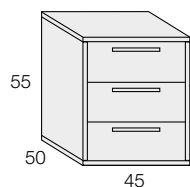

*OPCIONAL. CAJONES INTERIORES