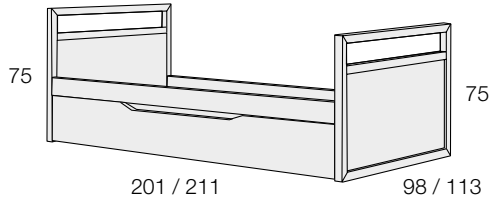

mod. oslo

ESTRUCTURA HAYA. PLAFÓN LACADO.
BEECH STRUCTURE. LACQUERED CEILING.

REFERENCIA	DESCRIPCIÓN	PUNTOS	
M22.01	CAMA "OSLO"	90cm.	605
M22.11	"Oslo" bed	105cm.	690
M22.15	"Oslo" bed	150cm.	760

M22.05	CAMA NIDO "OSLO". SOMIER RUEDAS.	90cm.	835
M22.15	"Oslo" nest bed. Mattress base wheels	105cm.	920

M22.06	CAMA CAJONES "OSLO". GUÍA METÁLICA.	90cm.	1042
M22.16	"Oslo" bed drawers. Metal guide.	105cm.	1127

CAMAS NIDOS. Incluye somier nido. Largos para colchón 190/200cm.

mod. matt

ESTRUCTURA HAYA. PLAFÓN LACADO.
BEECH STRUCTURE. LACQUERED CEILING.