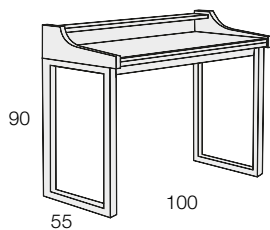

COLECCIÓN / COLLECTION "PIRINEOS"

REFERENCIA	DESCRIPCIÓN	PUNTOS	
379.242	MÓDULO "PIRINEOS" 4 CAJONES (75x53x50cm) <i>"Pinineos" module. 4 Drawers (75x53x50cm)</i>	475	
M70	ENCIMERA. FONDO: 55cm. (M/L) <i>Top. Depth: 55cm. (M/L)</i>	175	
M79.L	PIE LATERAL + ENLACE (75x75 F.) <i>Lateral feet + link (75x75 d.)</i>	105	
371.030	ESCRITORIO 3 CAJONES <i>Desktop 3 drawers</i>	855	
270.102	MESA "MILANO" (100x55cm.) Pies Metálicos Blanco. <i>"Milano" table (100x55cm.) Metal legs: White.</i>	460	
M74.112	MESA "MILANO" DESMONTABLE (100x60cm.) Pies Multichapa Haya. <i>"Milano" table Removable (100x60cm.) Legs: Multiplate Beech.</i>	460	
250.003	MESITA "PISA" 3 CAJONES <i>Bedside table "Pisa" 3 drawers</i>	480	
250.101 250.111	MESITA "DAMA" LACADA <i>Bedside table "dama" Lacquered</i>	42cm. 62cm.	425 460