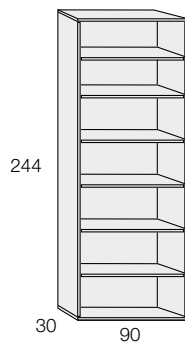

M86.29	LIBRERÍA 2 PUERTAS. ANCHO: 90cm. <i>Bookcase 2 doors. Width: 90cm.</i>	1050

M86.09	LIBRERÍA 6 ESTANTES. ANCHO: 90cm. <i>Bookcase 6 shelves. Width: 90cm.</i>	910