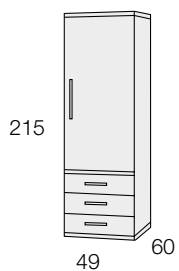

M10.31	ARMARIO 1 PUERTA + 3 CAJONES EXTERIORES <i>Wardrobe 1 door + 3 exterior drawers</i>	810