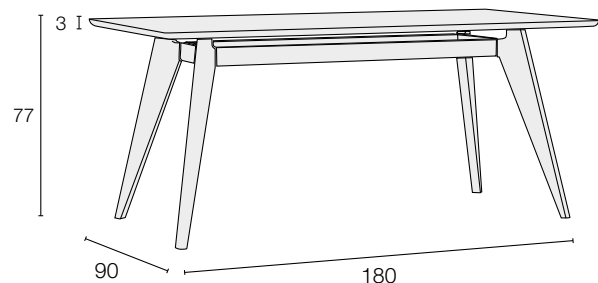

TOP TABLE: LACQUERED / BEECH.
LEGS: LACQUERED / BEECH.

REFERENCIA	DESCRIPCIÓN	PUNTOS
------------	-------------	--------

mod. milano

M74.112	MESA "MILANO" DESMONTABLE (100x60cm.) Pies Multichapa Haya. "Milano" table Removable (100x60cm.) Legs: Multiplate Beech.	460
OPCIONAL	CONECTOR USB / USB connector	75
USB		

mod. nordic

M74.212	MESA "NORDIC" (100x60cm.) Pies Multichapa Haya. "Nordic" table (100x60cm.) Legs: Multiplate Beech.	560
OPCIONAL	CONECTOR USB / USB connector	75
USB		

ENCIMERA: LACADO / HAYA.
ESTRUCTURA: HAYA NATURAL.

TOP TABLE: LACQUERED / BEECH.
STRUCTURE: NATURAL BEECH.

mod. amsterdam

M74.001	MESA "AMSTERDAM" (180x90cm). Otras medidas consultar. "Amsterdam" table (180x90cm). Other measures check availability.	945
----------------	---	------------