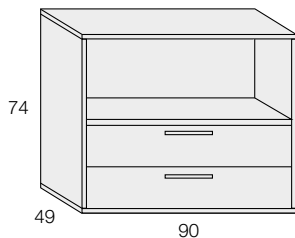

H.74

HAYA NATURAL / LACADO.
NATURAL BEECH / LACQUERED.

REFERENCIA	DESCRIPCIÓN	PUNTOS
------------	-------------	--------

ANCHO: 90cm. / ALTURA: 74cm. / FONDO 49cm.
WIDTH: 90cm. / HEIGHT: 74cm. / DEPTH: 49cm.