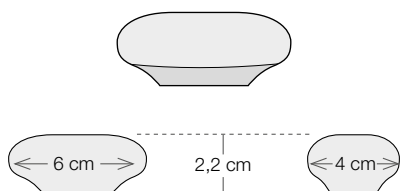

POMOS Y TIRADORES / KNOBS & HANDLES

**POMO
KNOB**

POMO Ø6 HAYA. NATURAL / LACADO
Knob Ø6 Beech. Natural / Lacquered