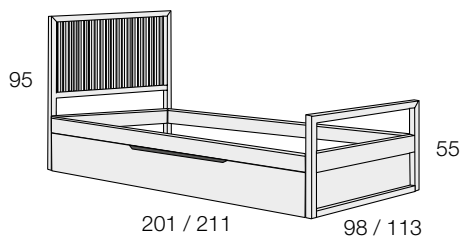

mod. oslo

ESTRUCTURA HAYA. PLAFÓN LACADO.
BEECH STRUCTURE. LACQUERED CEILING.