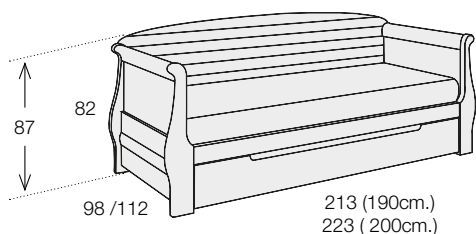

332.009*	NIDO "PARÍS"	90cm.	1070
332.010*	"París" nest	105cm.	1160

CAMA INFERIOR PARA ANCHO 90cm. / INNER BED FOR 90cm. WIDTH

MEDIDA SOMIER ARRIBA / Top mattress Measure	190cm.	200cm.
MEDIDA SOMIER ABAJO / Bottom mattress Measure	180cm.	190cm.

*No incluye respaldo. *Don't include backrest.