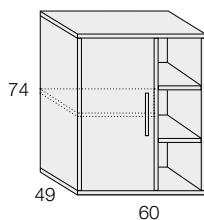

M62.51	MÓDULO 1 PUERTA + ESTANTES <i>Module 1 door + Shelves</i>	390

M69.60	TAPA MÓDULO 60x49 <i>Module Top 60x49</i>	105