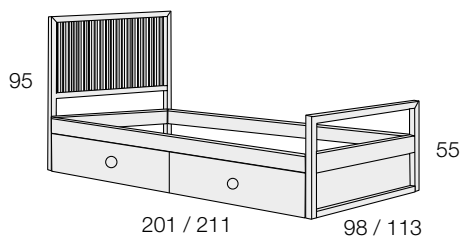

mod. oslo

ESTRUCTURA HAYA. PLAFÓN LACADO.
BEECH STRUCTURE. LACQUERED CEILING.