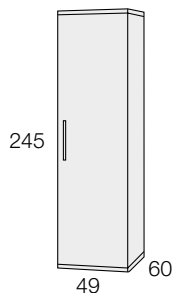

M11.01	ARMARIO 1 PUERTA <i>Wardrobe 1 door</i>	750
OPCIONAL	3 CAJONES INTERIORES	230
M19.31	<i>3 Interior shelves</i>