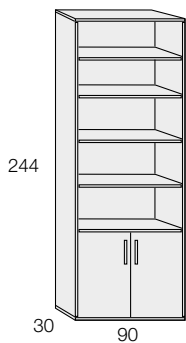

M86.29	LIBRERÍA 2 PUERTAS. ANCHO: 90cm. <i>Bookcase 2 doors. Width: 90cm.</i>	1050

M86.09	LIBRERÍA 6 ESTANTES. ANCHO: 90cm. <i>Bookcase 6 shelves. Width: 90cm.</i>	910