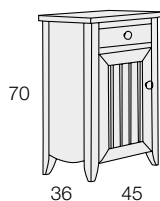

250.02	MESITA "SPRING" LACADA <i>Bedside table "Spring"</i> <i>Lacquered</i>	450