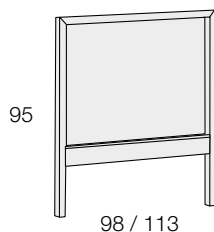

CABEZALES / HEADBOARD

ESTRUCTURA: HAYA. PLAFÓN: LACADO.
STRUCTURE: BEECH. CEILING: LACQUERED.

REFERENCIA	DESCRIPCIÓN	PUNTOS	
M32.00 M32.10	CABEZAL "OSLO". HAYA. <i>"Matt" headboard.</i> <i>Beech.</i>	90cm. 105cm.	360 390

M33.00 M33.10	CABEZAL "MATT". HAYA / LACADO. <i>"Matt" headboard.</i> <i>Beech / lacquered.</i>	90cm. 105cm.	345 395

M34.00 M34.10	CABEZAL "ALPES". HAYA / LACADO. <i>"Alpes" headboard.</i> <i>Beech / lacquered.</i>	90cm. 105cm.	310 380

M35.00 M35.10	CABEZAL "PLAFÓN". HAYA / LACADO. <i>"Plafón" headboard.</i> <i>Beech / lacquered.</i>	90cm. 105cm.	290 340

PIECERO / FOOTBOARD

piecero matt

ESTRUCTURA HAYA. PLAFÓN LACADO.
BEECH STRUCTURE. LACQUERED CEILING.

REFERENCIA	DESCRIPCIÓN	PUNTOS	
M25.01 M25.02	PIECERO "MATT" <i>"Matt" footboard</i>	90cm. 105cm.	190 210
OPCIONAL M29.50	NIDO. SOMIER RUEDAS 90cm. <i>Nest. Mattress wheels 90cm.</i>		230
OPCIONAL M29.60	MÓDULO CAJONES <i>Module drawers</i>		437