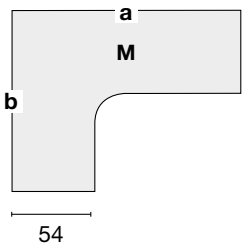

ENCIMERAS / TOPS

HAYA NATURAL. LACADO.
NATURAL BEECH. LACQUERED.

REFERENCIA	DESCRIPCIÓN	PUNTOS	
M70	ENCIMERA RECTA (Min.1m) M.L.	54cm	175
M71		64cm	195

FORMAS DISEÑO CLIENTE. FORMS CLIENT DESIGN.

M70.H	FORMATO / FORMAT:	175
M70.B	H, M = a + b x m.lineal	
M70.M	B, D, F = largo x m.lineal	175
M70.D	Incremento cada mesa al precio.	80
M70.F	Increase each table at the price.	