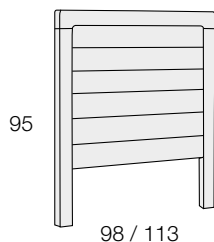

M34.00 M34.10	CABEZAL "ALPES". HAYA / LACADO. <i>"Alpes" headboard.</i> <i>Beech / lacquered.</i>	90cm. 105cm.	310 380