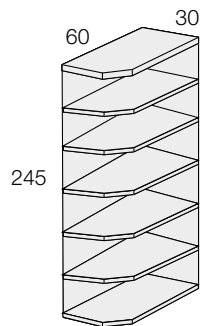

M11.001	TERMINAL ESTANTES 245 <i>Terminal shelves 245</i>	480