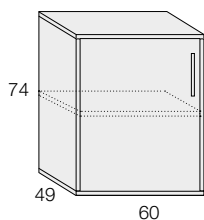

H.74 HAYA NATURAL / LACADO.
NATURAL BEECH / LACQUERED.

REFERENCIA	DESCRIPCIÓN	PUNTOS
------------	-------------	--------

ANCHO: 60cm. / ALTURA: 74cm. / FONDO 49cm.
WIDTH: 60cm. / HEIGHT: 74cm. / DEPTH: 49cm.