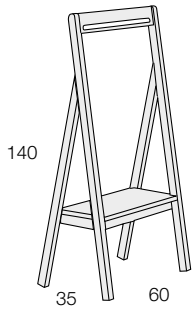

AUXILIARES / AUXILIARY

REFERENCIA	DESCRIPCIÓN	PUNTOS
M88.01	COLGADOR PIE COAT RACK	190