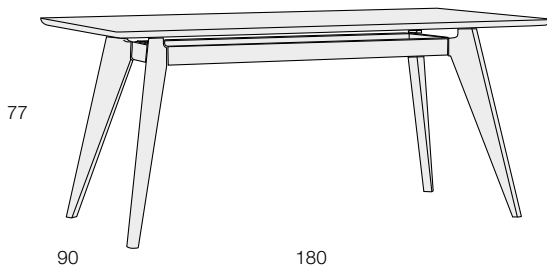

MESA Y APARADOR / TABLE & SIDEBOARD

M74.001	MESA "AMSTERDAM" (180x90cm). Otras medidas consultar. <i>"Amsterdam" table (180x90cm). Other measures check availability.</i>	945
----------------	---	------------