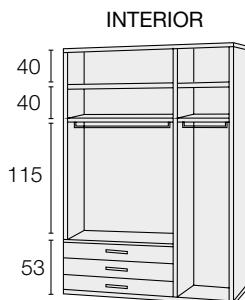

M11.332	ARMARIO 3 PUERTAS + CAJONES 90CM. EXTERIORES <i>Wardrobe 3 doors + drawers 90cm. Exteriors</i>	1850