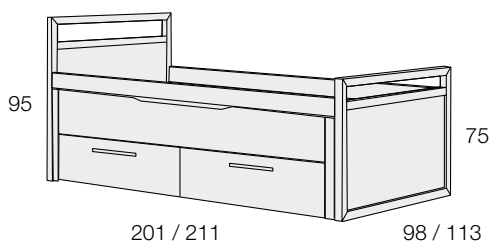

M23.455 M23.456	COMPACTO "MATT" <i>"Matt" bed duplex.</i>	90cm. 105cm.	1430 1510

CAMA INFERIOR. ANCHO 90cm.
INNER BED. WIDTH 90cm.

MEDIDA SOMIER ARRIBA / <i>Top mattress Measure</i>	190cm.	200cm.
MEDIDA SOMIER ABAJO / <i>Bottom mattress Measure</i>	180cm.	190cm.