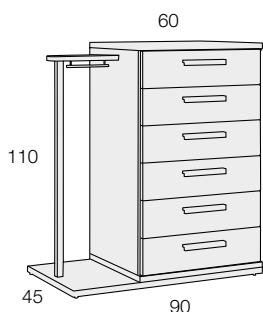

M64.16	SINFONIER COLGADOR. <i>Chiffonier hanger.</i>	770