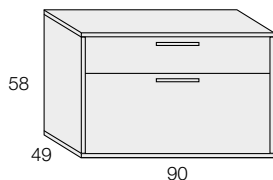

M61.22	MÓDULO 2 CAJONES: 90 cm. <i>Module 2 drawers: 90 cm.</i>	407