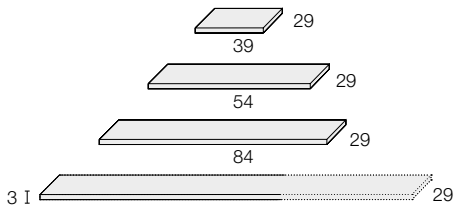

ALTURA: 215cm. / FONDO 30cm.
HEIGHT: 215cm. / DEPTH: 30cm.

REFERENCIA	DESCRIPCIÓN		PUNTOS
M85.04	LIBRERÍA 5 ESTANTES	45cm.	654
M85.06		60cm.	718
M85.09	<i>Bookcase 5 shelves</i>	90cm.	794

M85.14	LIBRERÍA CON PUERTA	45cm.	724
M85.16		60cm.	798
M85.19	<i>Bookcase with door</i>	90cm.	934

HAYA NATURAL / LACADO / BICOLOR
NATURAL BEECH / LACQUERED / BICOLOR

REFERENCIA	DESCRIPCIÓN		PUNTOS
M89.11	ESTANTE (fondo 29) largo ->	39cm.	46
M89.12		54cm.	52
M89.13	<i>Shelf (depth) length -></i>	84cm.	57
M89.L		ML	68