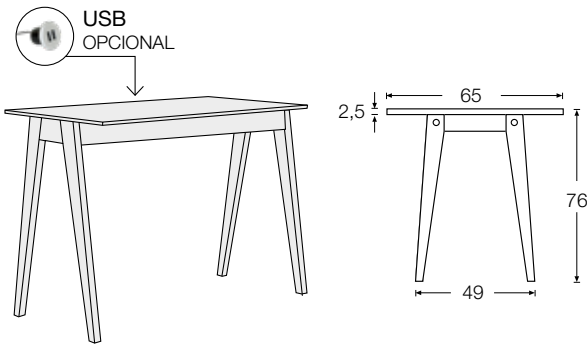

MESAS / TABLES

ENCIMERA: LACADO / HAYA.
PIES: LACADO / HAYA.

TOP TABLE: LACQUERED / BEECH.
LEGS: LACQUERED / BEECH.

mod. matt

REFERENCIA	DESCRIPCIÓN	PUNTOS
	MESA "MATT 2 PIES". Pies Multichapa Haya. <i>"Matt 2 legs" table.</i> <i>Legs: Multiplate Beech.</i>	
M72.001	MEDIDA / Measure:	120cm. 330
M72.002		140cm. 385
M72.003		160cm. 440
M72.004		180cm. 495
OPCIONAL	CONECTOR USB / USB connector	75
USB		