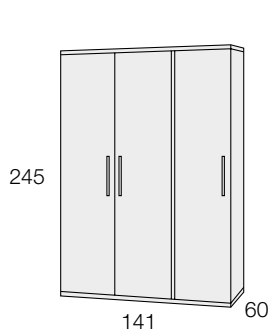

M11.03	ARMARIO 3 PUERTAS <i>Wardrobe 3 doors</i>	1590
OPCIONAL		
M19.31 M19.32	CAJONES INTERIORES <i>Interior drawers</i>	45cm 90cm
		230 270