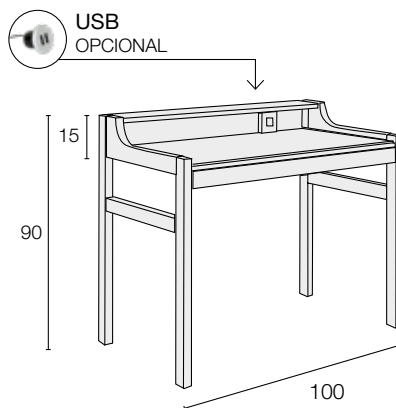

mod. nordic

M74.212	MESA "NORDIC" (100x60cm.) Pies Multichapa Haya. "Nordic" table (100x60cm.) Legs: Multiplate Beech.	560
OPCIONAL	CONECTOR USB / USB connector	75
USB		

ENCIMERA: LACADO / HAYA.
ESTRUCTURA: HAYA NATURAL.

TOP TABLE: LACQUERED / BEECH.
STRUCTURE: NATURAL BEECH.