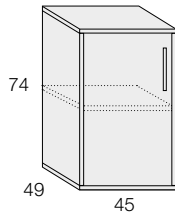

MÓDULOS BAJOS SIN TAPA / LOW MODULES WITHOUT COVER

MÓDULOS APOYO MESA / TABLE SUPPORT MODULES

H.74 HAYA NATURAL / LACADO.
NATURAL BEECH / LACQUERED.