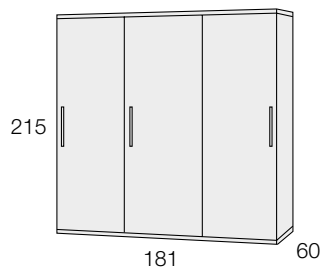

M12.03	ARMARIO (ANCHO 181) 3 PUERTAS + 3 CAJONES INTERIORES <i>Wardrobe (width 181) 3 doors + 3 interior drawers</i>	2155