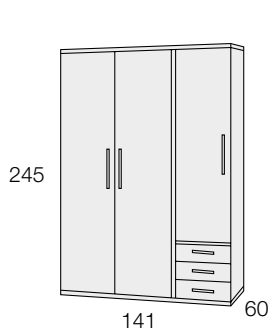

M11.331	ARMARIO 3 PUERTAS + CAJONES 45CM. EXTERIORES <i>Wardrobe 3 doors + drawers 45cm. Exteriors</i>	1795