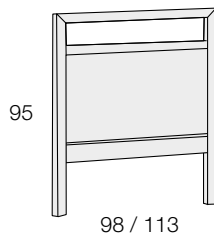

INTERIOR
M40.069

CABEZALES / HEADBOARD

ESTRUCTURA: HAYA. PLAFÓN: LACADO.
STRUCTURE: BEECH. CEILING: LACQUERED.

REFERENCIA	DESCRIPCIÓN	PUNTOS	
M32.00 M32.10	CABEZAL "OSLO". HAYA. <i>"Matt" headboard.</i> <i>Beech.</i>	90cm. 105cm.	360 390