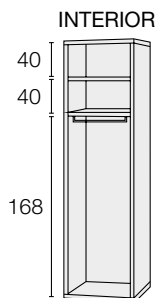

M11.01	ARMARIO 1 PUERTA <i>Wardrobe 1 door</i>	750
OPCIONAL	3 CAJONES INTERIORES	230
M19.31	<i>3 Interior shelves</i>