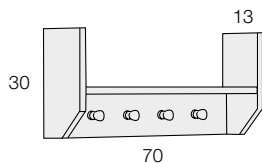

MODULACIÓN PARA COLGAR / MODULATION FOR HANGING

HAYA NATURAL / BICOLOR / LACADO.
NATURAL BEECH / BICOLOR / LACQUERED.

REFERENCIA	DESCRIPCIÓN	PUNTOS
M80.07	PERCHA ESTANTERÍA <i>Hanger shelves</i>	80