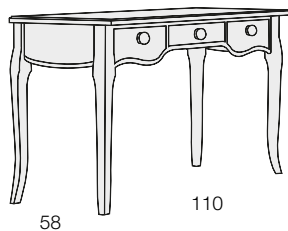

COLECCIÓN / COLLECTION "PIRINEOS"

REFERENCIA	DESCRIPCIÓN	PUNTOS	
379.242	MÓDULO "PIRINEOS" 4 CAJONES (75x53x50cm) <i>"Pinineos" module. 4 Drawers (75x53x50cm)</i>	475	
M70	ENCIMERA. FONDO: 55cm. (M/L) <i>Top. Depth: 55cm. (M/L)</i>	175	
M79.L	PIE LATERAL + ENLACE (75x75 F.) <i>Lateral feet + link (75x75 d.)</i>	105	
371.030	ESCRITORIO 3 CAJONES <i>Desktop 3 drawers</i>	855	
270.102	MESA "MILANO" (100x55cm.) Pies Metálicos Blanco. <i>"Milano" table (100x55cm.) Metal legs: White.</i>	460	
M74.112	MESA "MILANO" DESMONTABLE (100x60cm.) Pies Multichapa Haya. <i>"Milano" table Removable (100x60cm.) Legs: Multiplate Beech.</i>	460	
250.003	MESITA "PISA" 3 CAJONES <i>Bedside table "Pisa" 3 drawers</i>	480	
250.101 250.111	MESITA "DAMA" LACADA <i>Bedside table "dama" Lacquered</i>	42cm. 62cm.	425 460