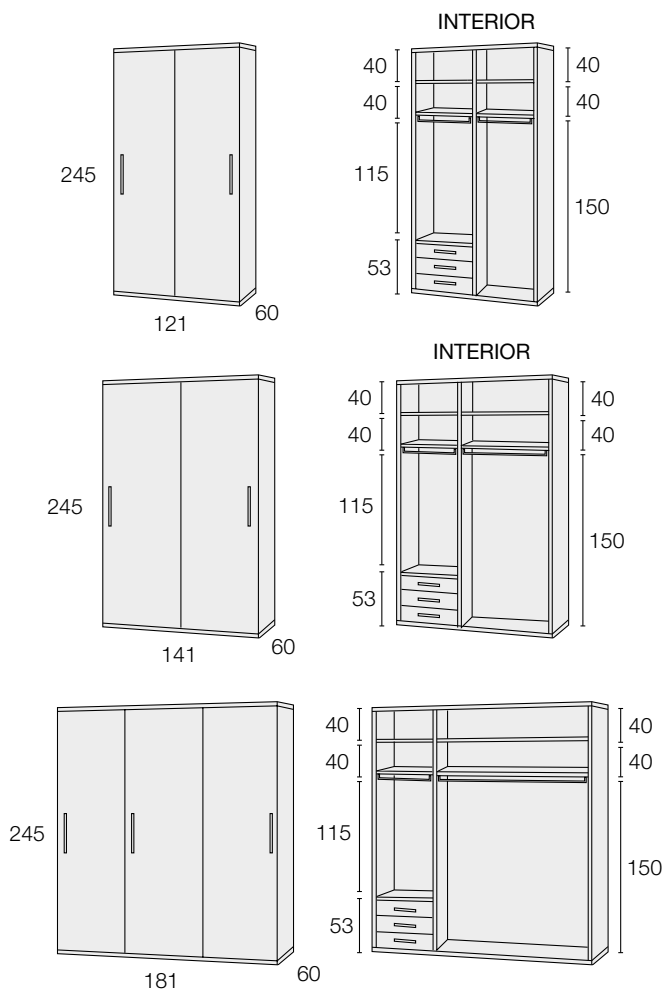

ARMARIOS PUERTAS CORREDERAS. 245x60cm.

REFERENCIA	DESCRIPCIÓN	PUNTOS
M13.02	ARMARIO (ANCHO 121) 2 PUERTAS + 3 CAJONES INTERIORES <i>Wardrobe (width 121) 2 doors + 3 interior drawers</i>	1740
M13.022	ARMARIO (ANCHO 141) 2 PUERTAS + 3 CAJONES INTERIORES <i>Wardrobe (width 141) 2 doors + 3 interior drawers</i>	1910
M13.03	ARMARIO (ANCHO 181) 3 PUERTAS + 3 CAJONES INTERIORES <i>Wardrobe (width 181) 3 doors + 3 interior drawers</i>	2355

*OPCIONALES. ARMARIOS PUERTAS CORREDERAS.