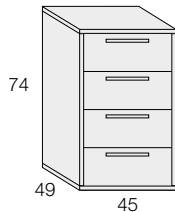

MÓDULOS BAJOS SIN TAPA / LOW MODULES WITHOUT COVER

MÓDULOS APOYO MESA / TABLE SUPPORT MODULES

H.74 HAYA NATURAL / LACADO.
NATURAL BEECH / LACQUERED.