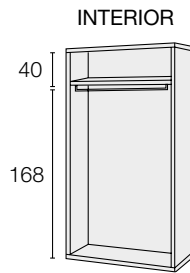

ARMARIOS PUERTAS BATIENTES. 215x60cm.

REFERENCIA	DESCRIPCIÓN	PUNTOS
M10.02	ARMARIO 2 PUERTAS <i>Wardrobe 2 doors</i>	740
OPCIONAL		
M19.31 M19.32	CAJONES INTERIORES <i>Interior drawers</i>	45cm. 90cm.
		230 270