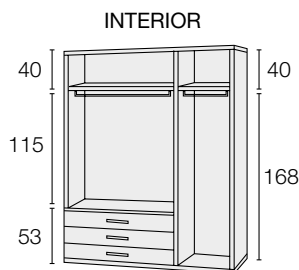

M10.332	ARMARIO 3 PUERTAS + CAJONES 90CM. EXTERIORES <i>Wardrobe 3 doors + drawers 90cm. Exteriors</i>	1580