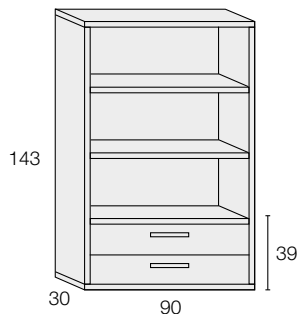

M84.022	LIBRERO 2 CAJONES + ESTANTES <i>Bookcase 2 drawers + Shelves</i>	655

M69.01	PAREJA PIES CUÑA <i>Pair feet wedge</i>	85