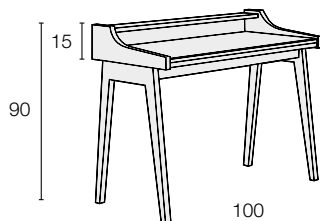

COLECCIÓN / COLLECTION "PIRINEOS"

REFERENCIA	DESCRIPCIÓN	PUNTOS	
379.242	MÓDULO "PIRINEOS" 4 CAJONES (75x53x50cm) <i>"Pinineos" module. 4 Drawers (75x53x50cm)</i>	475	
M70	ENCIMERA. FONDO: 55cm. (M/L) <i>Top. Depth: 55cm. (M/L)</i>	175	
M79.L	PIE LATERAL + ENLACE (75x75 F.) <i>Lateral feet + link (75x75 d.)</i>	105	
371.030	ESCRITORIO 3 CAJONES <i>Desktop 3 drawers</i>	855	
270.102	MESA "MILANO" (100x55cm.) Pies Metálicos Blanco. <i>"Milano" table (100x55cm.) Metal legs: White.</i>	460	
M74.112	MESA "MILANO" DESMONTABLE (100x60cm.) Pies Multichapa Haya. <i>"Milano" table Removable (100x60cm.) Legs: Multiplate Beech.</i>	460	
250.003	MESITA "PISA" 3 CAJONES <i>Bedside table "Pisa" 3 drawers</i>	480	
250.101 250.111	MESITA "DAMA" LACADA <i>Bedside table "dama" Lacquered</i>	42cm. 62cm.	425 460