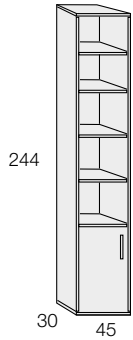

LIBRERÍAS / BOOKCASES

H.244

HAYA NATURAL / LACADO.
NATURAL BEECH / LACQUERED.

ALTURA: 244cm. / FONDO 30cm.
HEIGHT: 244cm. / DEPTH: 30cm.

REFERENCIA	DESCRIPCIÓN	PUNTOS
------------	-------------	--------

M86.14	LIBRERÍA 1 PUERTA. ANCHO: 45cm. <i>Bookcase 1 door. Width: 45cm.</i>	820
---------------	---	------------