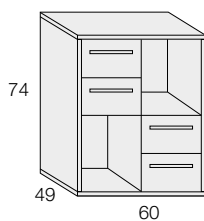

M62.54	MÓDULO 4 CAJONES + 2 HUECOS <i>Module 4 drawers + 2 Holes</i>	420