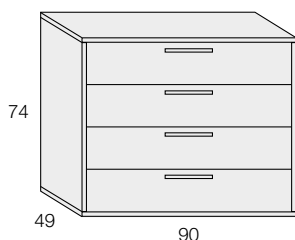

M62.24	MÓDULO 4 CAJONES <i>Module 4 drawers</i>	470

M69.90	TAPA MÓDULO 90x49 <i>Module Top 90x49</i>	125