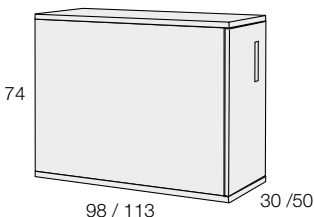

M68.098 M68.113	ARCÓN CON PUERTA. FONDO 50/30. SIN TAPA. <i>Chest with wheels.</i> <i>Depth 50/30. No cover.</i>	98cm. 113cm.	380 420