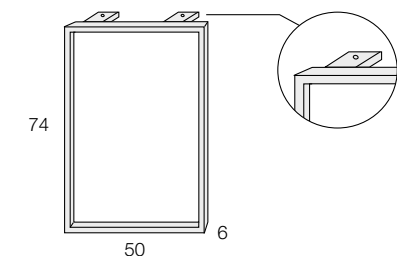

PIES MESA / TABLE FEET

REFERENCIA	DESCRIPCIÓN	PUNTOS
M79.L	PIE LATERAL EN "L". (unidad) LACADO / HAYA. <i>Lateral feet "L". (unit) Lacquered / Beech.</i>	105
M79.002	PIE METÁLICO 75x50. BLANCO. <i>Metallic feet 75x50. White.</i>	130
M79.002	PAREJA PIES "TRÍPODE". HAYA. <i>Pair feet "tripode". Beech.</i>	150
M79.004	PAREJA PIES + MONTANTES <i>Feet pair + studs</i>	120cm. 240 150cm. 250 180cm. 270 220cm. 280

SILLERÍA / CHAIRS