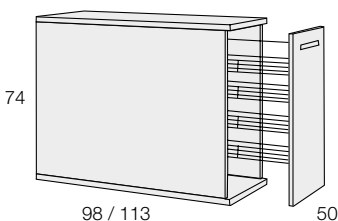

M67.098 M67.113	ARCÓN ZAPATERO. EXTRAIBLE. SIN TAPA. <i>Chest. Shoerack.</i> <i>Removable. No cover.</i>	98cm. 113cm.	460 500