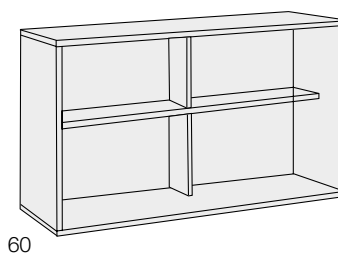

INTERIOR
M40.069