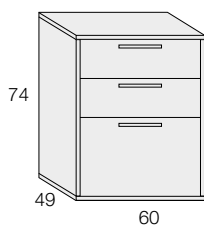

M62.13	MÓDULO 2 CAJONES + CONTENEDOR <i>Module 2 drawers + Container</i>	420