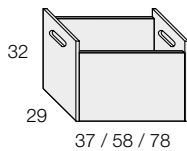

M89.Z	BANQUETA ZAPATERO 75x35cm. <i>Bench shoe furniture 75x35cm.</i>	230
--------------	--	------------

CONTENEDOR & ESTANTERÍA / CONTAINER & BOOK STAND

REFERENCIA	DESCRIPCIÓN	PUNTOS
M88.37	CONTENEDOR C/RUEDAS	37cm. 120
M88.58		58cm. 140
M88.78	<i>Container with wheels</i>	78cm. 153