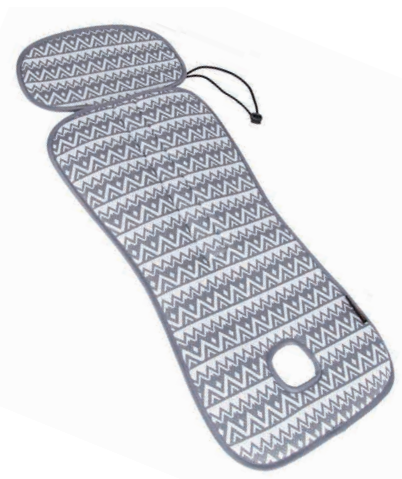

Colchoneta 3D 2 en 1

Una tecnología transpirable 100% de malla 3D genuina permite que la colchoneta mantenga al bebé fresco en climas cálidos y más cálido cuando hace frío, en la silla de auto o en la silla de paseo. Universal, lavable a 30°.

Ref: IM-09P