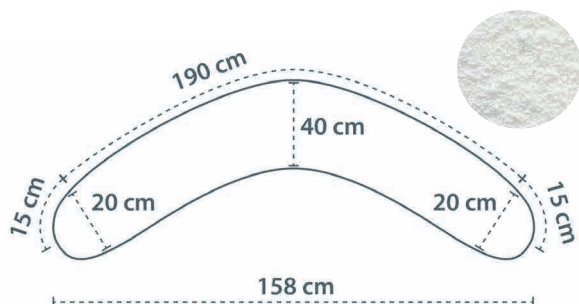

INFORMACIÓN DEL PRODUCTO

COJÍN DE LACTANCIA ORIGINAL THERALINE

- Medidas exteriores: aprox. 190x40cm
- Material: interior y funda 100% algodón
- Cantidad de relleno: aprox. 42 litros
- Rellenos: micro perlas EPS
- Cuidado: lavable hasta 60°C, apto para secadora