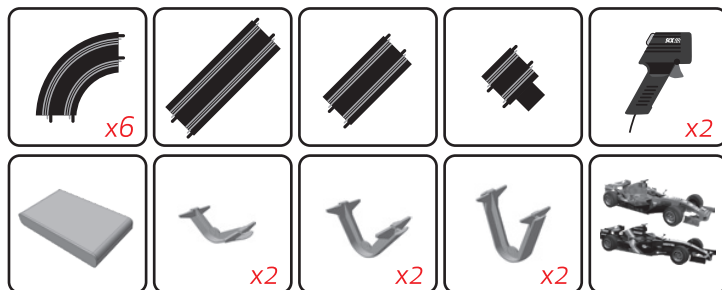

INCLUYE

- 2,3 metros de pista
- 1 x Formula F-Red
- 1 x Formula F-Black
- 1 x Puente
- 2 x Mandos standard
- 1 x Caja Pilas
- 6 x Pistas curvas 90°
- 1 x Pista recta 342 mm
- 1 x Pista recta 228 mm
- 1 x Pista conexiones 114 mm

DATOS

- EAN: 8436572911307
- DUN: 18436572911304
- Medidas caja producto: 48 x 36 x 7 cm
- Medidas caja embalaje: 50 X 38 X 44 cm
- Unidades standard: 6
- Peso caja producto: 2 Kg
- Peso standard: 12,5 Kg
- Volumen standard: 0,084 m³

Disponible en Mayo

CIRCUITOS

SCALEXTRIC
COMPACT