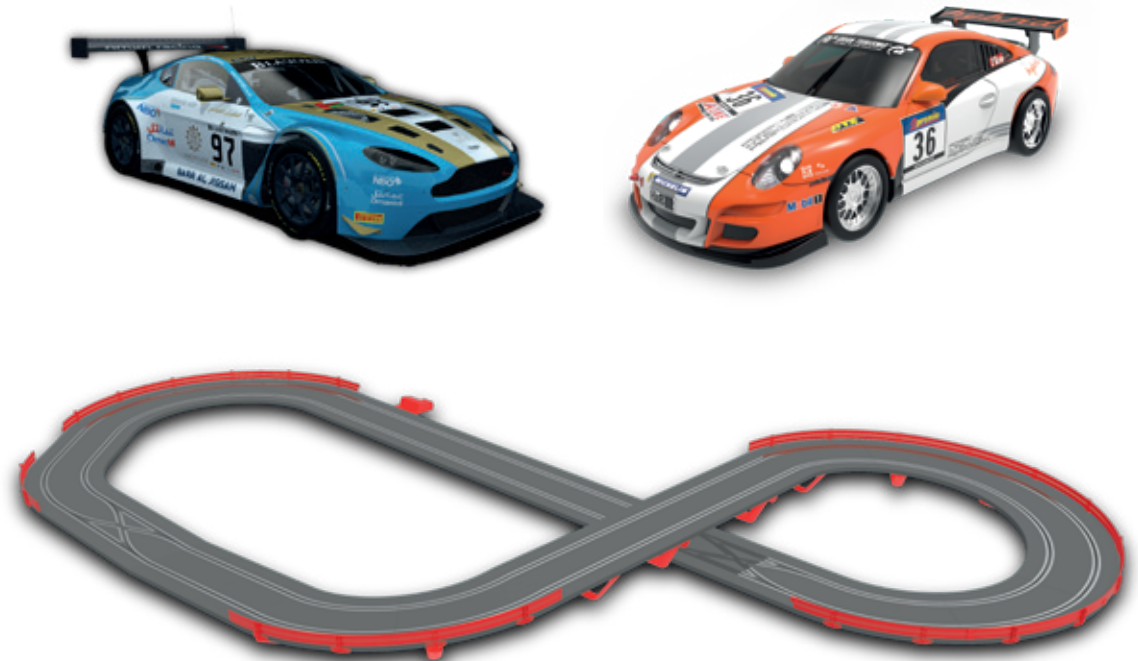

Disponible

GT3 Series

Ref: E10402S500

NOVEDAD

CON LUCES

71 x 51,5 x 12 cm

220 x 184 cm

CONTENIDO

- 5,9 metros de pista
- 1 x Aston Martin Vantage GT3
- 1 x Porsche 911 GT3
- 12 x Pista curva standard 45°
- 5 x Pista recta standard 360 mm
- 1 x Pista recta 180mm.
- 2 x Pista cambio de carril
- 1 x Pista conexiones
- 12 x Vallas guardarrail
- 1 x Conjunto elevadores pista puente
- 2 x Mandos wireless
- 1 x Transformador 14V.