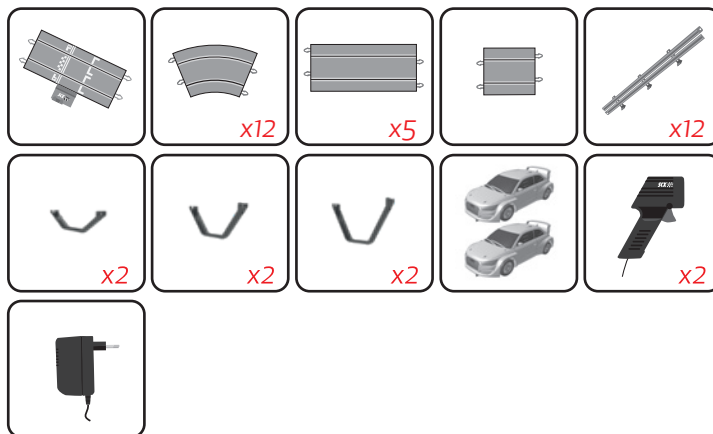

Disponible en Julio

CIRCUITOS

SCALEXTRIC
ORIGINAL 1:32 SLOT RACING SYSTEM

Mud Track

NOVEDAD

Ref: U10385S500

64 x 43 x 11 cm

184 x 148 cm