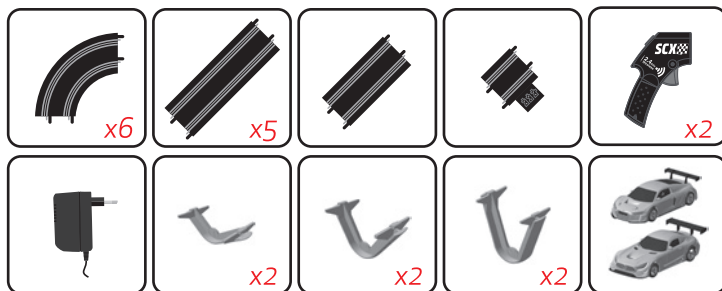

SCALEXTRIC
COMPACT

INCLUYE

- 3,66 metros de pista
- 1 x Mercedes AMG GT3 "Akka"
- 1 x Audi R8 LMS GT3 "ABP"
- 1 x Puente
- 2 x Mandos wireless
- 1 x Transformador
- 6 x Pistas curvas STD 90°
- 5 x Pistas rectas 342 mm
- 1 x Pista recta 228 mm
- 1 x Pista conexiones 114 mm