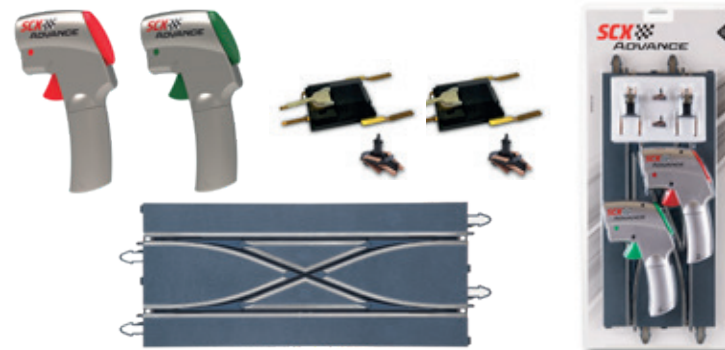

NOVEDAD

Set Pistas Desvio Izq + Dch

Ref: E10403X200

DATOS

- EAN: 8436572912106
- DUN: 18436572912103
- Medidas caja producto: TBC
- Medidas caja embalaje: TBC
- Unidades standard: 6
- Peso caja producto: TBC
- Peso standard: TBC
- Volumen standard: TBC

Disponible en Septiembre