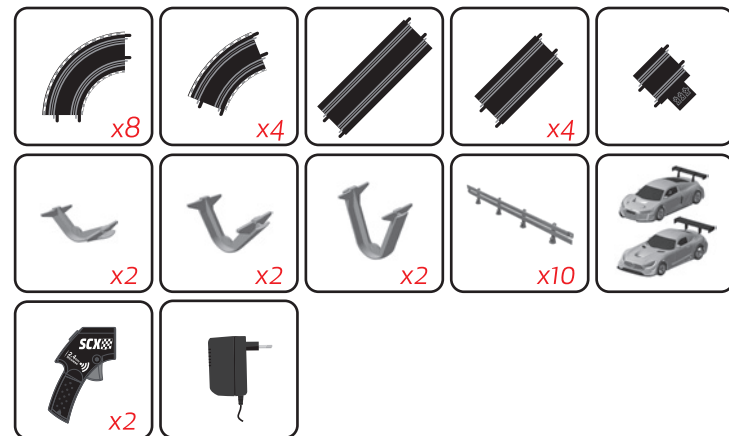

Sport GT

Ref: C10305S500

56 x 47 x 7cm

INCLUYE

- 4,4 metros de pista
- 1 x Mercedes AMG GT3 "Green"
- 1 x Audi R8 LMS GT3 "AudiSport"
- 1 x Puente
- 10 x Vallas guardarrail
- 2 x Mandos wireless
- 1 x Transformador
- 8 x Pistas curvas STD 90°
- 4 x Pistas curvas exterior 45°
- 1 x Pista recta 342 mm
- 4 x Pista recta 228 mm
- 1 x Pista conexiones 114 mm
- Con decoración borde curvas rojo / blanco

126 x 102 cm

DATOS

- EAN: 8436572910720
- DUN: 18436572910727
- Medidas caja producto: 56 x 47 x 7 cm
- Medidas caja embalaje: 58 x 49 x 30 cm
- Unidades standard: 4
- Peso caja producto: 2,75 kg
- Peso standard: 11 kg
- Volumen standard: 0,088 m³

Disponible