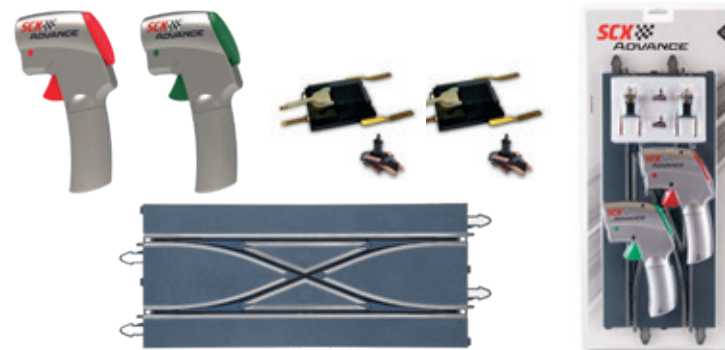

Kit Conversión Circuitos Advance

Ref: E10293X200

DATOS

- EAN: 8436572910393
- DUN: 18436572910390
- Medidas caja producto: 49,6 x 22 x 5,1 cm
- Medidas caja embalaje: 51,1 x 11,7 x 23,5 cm
- Unidades standard: 2
- Peso caja producto: 0,6
- Peso standard: 1,6 kg
- Volumen standard: 0,014 m³

Disponible

NOVEDAD

Kit Conversión Circuitos Advance 2.0

Ref: E10407X200

DATOS

- EAN: 8436572912540
- DUN: 18436572912547
- Medidas caja producto: 49,6 x 22 x 5,1 cm
- Medidas caja embalaje: 51,1 x 11,7 x 23,5 cm
- Unidades standard: 2
- Peso caja producto: 0,6 kg
- Peso standard: 1,6 kg
- Volumen standard: 0,014 m³

Disponible en Septiembre