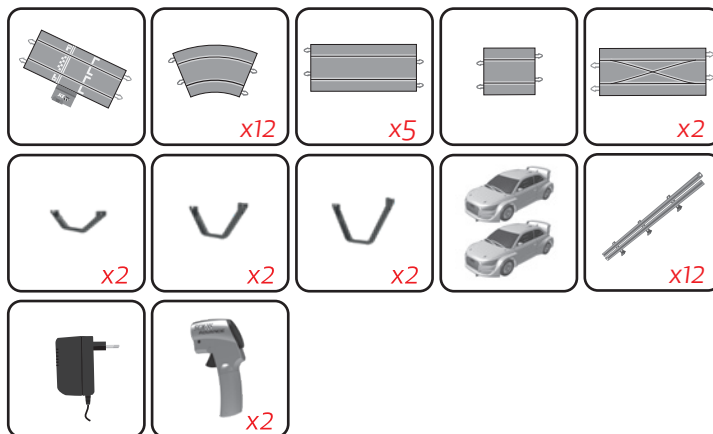

Disponible

GT3 Series

Ref: E10402S500

NOVEDAD

CON LUCES

71 x 51,5 x 12 cm

220 x 184 cm

CONTENIDO

- 5,9 metros de pista
- 1 x Aston Martin Vantage GT3
- 1 x Porsche 911 GT3
- 12 x Pista curva standard 45°
- 5 x Pista recta standard 360 mm
- 1 x Pista recta 180mm.
- 2 x Pista cambio de carril
- 1 x Pista conexiones
- 12 x Vallas guardarrail
- 1 x Conjunto elevadores pista puente
- 2 x Mandos wireless
- 1 x Transformador 14V.