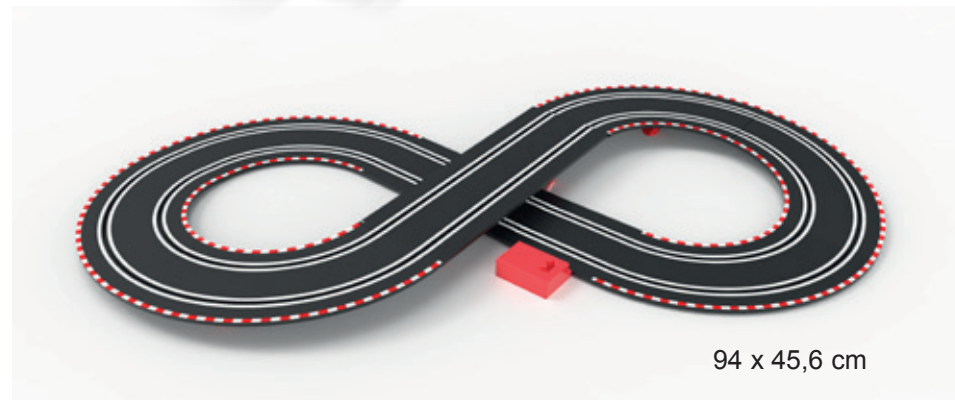

Formula Challenge

NOVEDAD

Ref: C10368S500

94 x 45,6 cm