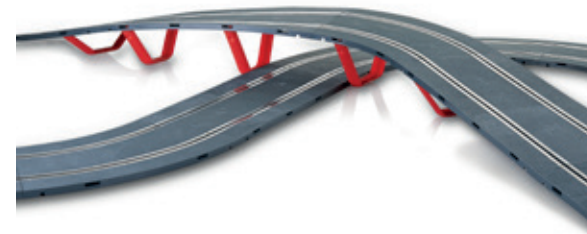

DATOS

- EAN: 8436572910416
- DUN: 18436572910413
- Medidas caja producto: 34,8 x 22 x 3 cm
- Medidas caja embalaje: 36,3 x 13,5 x 23,5 cm
- Unidades standard: 4
- Peso caja producto: 0,24 kg
- Peso standard: 1,24 kg
- Volumen standard: 0,012 m³

Disponible