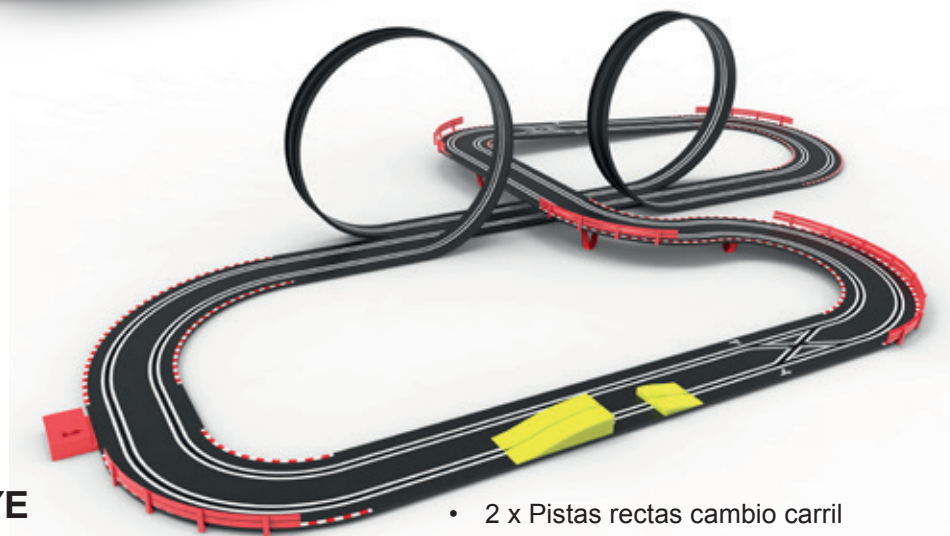

Disponible en Mayo

SCALEXTRIC[®] ACTION

Scalextric Action, un nuevo paso en las pistas 1:43, saltos, loopings, cambios de pista, elige por donde vas y a que acción quieres enfrentarte.

Mandos Wireless, coches con luz y hasta 4 jugadores en la misma pista. Un nuevo enfoque en el juego y más diversión y emoción sobre pistas Scalextric.

La escala 1:43 ofrece toda la diversión de la competición en espacios más reducidos y con gran robustez.

Adventure

NOVEDAD

Ref: T10381S500

CON LUCES

INCLUYE

- 6,7 metros de pista
- 1 x Porsche 911 GT3 "Gulf"
- 1 x Aston Martin Vantage GT3 "TAG"
- 1 x Puente
- 1 x Rampa Salto
- 3 x Bidones
- 2 x Mandos
- 1 x Transformador
- 13 x Vallas guardarrail
- 8 x Pistas looping
- 6 x Pistas curvas STD 90°
- 4 x Pistas curvas exterior 45°
- 5 x Pistas rectas 342 mm
- 3 x Pistas rectas 228 mm