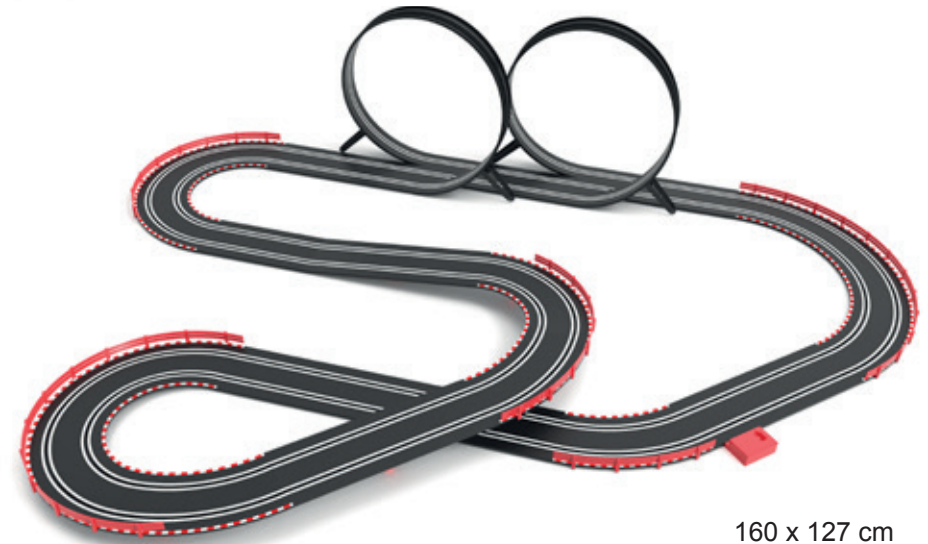

Disponible

Crazy Rally

Ref: C10306S500

56 x 47 x 7cm

160 x 127 cm

INCLUYE

- 6,6 metros de pista
- 1 x Audi S1 WRX
- 1 x Audi S1 WRX
- 2 x Loopings
- 1 x Puente
- 2 x Mandos wireless
- 1 x Transformador
- 13 x Vallas guardarrail
- 8 x Pistas looping
- 5 x Pistas curvas STD 90°
- 6 x Pistas curvas exterior 45°
- 6 x Pistas rectas 342 mm
- 3 x Pistas rectas 228 mm
- 1 x Pista conexiones 114 mm
- Con decoración borde curvas rojo / blanco