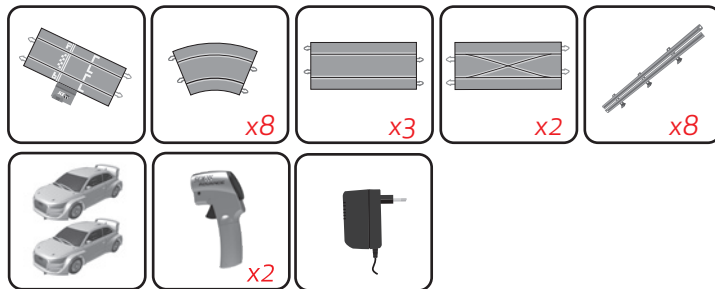

Rally Cross

Ref: E10328S500

64 x 43 x 11 cm

173 x 102 cm

CONTENIDO

- 4,76 metros de pista
- 1 x Audi S1 WRX
- 1 x Audi S1 WRX
- 8 x Pista curva Standard 45°
- 3 x Pista recta Standard 360 mm
- 2 x Pista cambio de Carril
- 1 x Pista conexiones
- 8 x Vallas guardarrail
- 2 x Mandos wireless
- 1 x Transformador 14V.