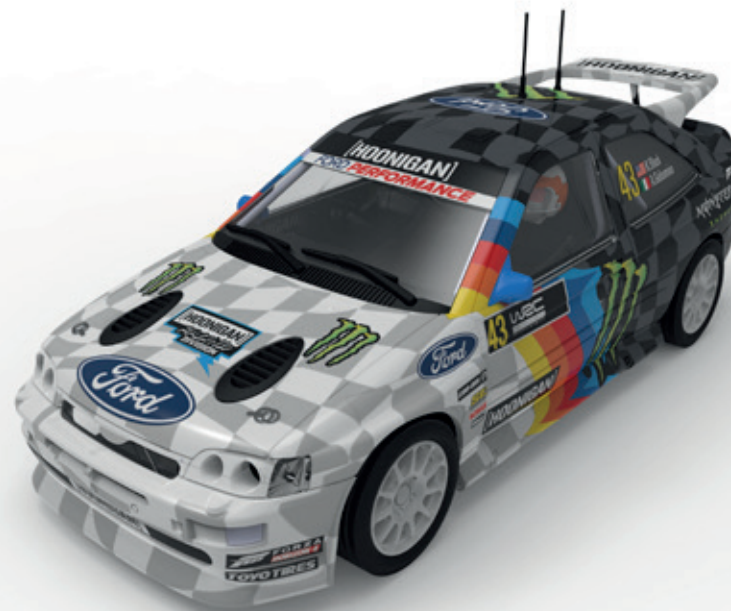

Toyota Celica Safari

NOVEDAD

Ref: U10396S300

DATOS

- EAN: 8436572912007
- DUN: 18436572912004
- Medidas urna producto: 18,5 x 10 x 9 cm
- Medidas caja embalaje: 21,5 x 20 x 20 cm
- Unidades standard: 4
- Peso caja producto: 0,25 kg
- Peso standard: 1,22 kg
- Volumen standard: 0,009 m³

Disponible en Septiembre

Ford Escort Cosworth - Block

NOVEDAD

Ref: U10397S300

DATOS

- EAN: 8436572912021
- DUN: 18436572912028
- Medidas urna producto: 18,5 x 10 x 9 cm
- Medidas caja embalaje: 21,5 x 20 x 20 cm
- Unidades standard: 4
- Peso caja producto: 0,25 kg
- Peso standard: 1,22 kg
- Volumen standard: 0,009 m³

Disponible en Julio