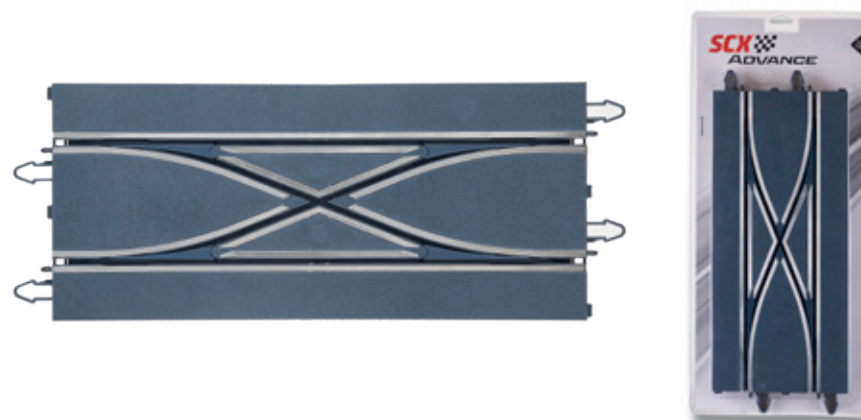

DATOS

- EAN: 8436572910348
- DUN: 18436572910345
- Medidas caja producto: 49,6 x 22 x 2,1 cm
- Medidas caja embalaje: 51,1 x 14,1 x 23,5 cm
- Unidades standard: 6
- Peso caja producto: 0,7 kg
- Peso standard: 4,8 kg
- Volumen standard: 0,017 m³

Disponible