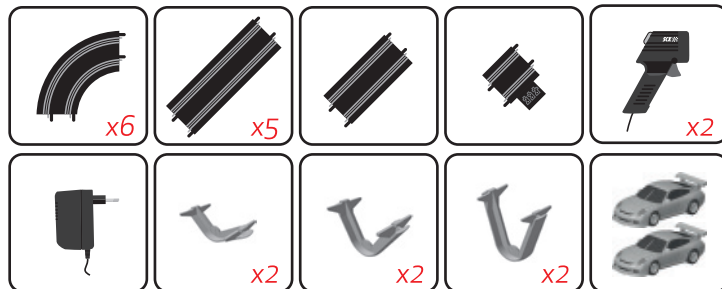

Disponible en Mayo

CIRCUITOS

SCALEXTRIC
COMPACT

Speed Masters

Ref: C10304S500

48 x 42 x 7cm

114 x 114 cm

INCLUYE

- 3,66 metros de pista
- 1 x Porsche 911 GT3 "Bott"
- 1 x Porsche 911 GT3 "Tio"
- 1 x Puente
- 2 x Mandos standard
- 1 x Transformador
- 6 x Pistas Curvas STD 90°
- 5 x Pistas rectas 342 mm
- 1 x Pista recta 228 mm
- 1 x Pista conexiones 114 mm