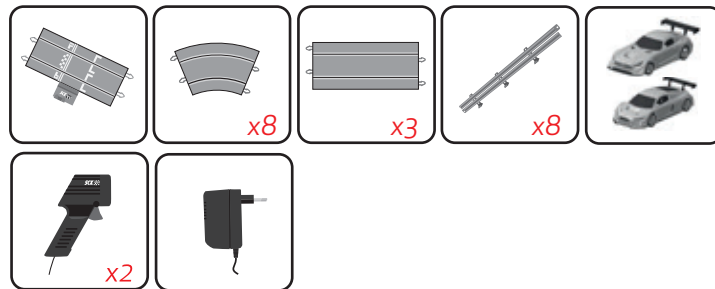

CONTENIDO

- 3,33 metros de pista
- 1 x Audi R8 LMS GT3
- 1 x Mercedes AMG GT3
- 8 x Pista Curva Standard 45°
- 3 x Pista Recta Standard 360 mm
- 1 x Recta Conexiones
- 8 x Vallas Guardarrail
- 2 x Mandos Standard
- 1 x Transformador 14V.

DATOS

- EAN: 8436572911628
- DUN: 18436572911625
- Medidas caja producto: 58 x 45 x 10 cm
- Medidas caja embalaje: 60 x 47 x 44 cm
- Unidades standard: 4
- Peso caja producto: 3,5 kg
- Peso standard: 14 kg
- Volumen standard: 0,124 m³

Disponible en Julio

CIRCUITOS

SCALEXTRIC
ORIGINAL 1:32 SLOT RACING SYSTEM