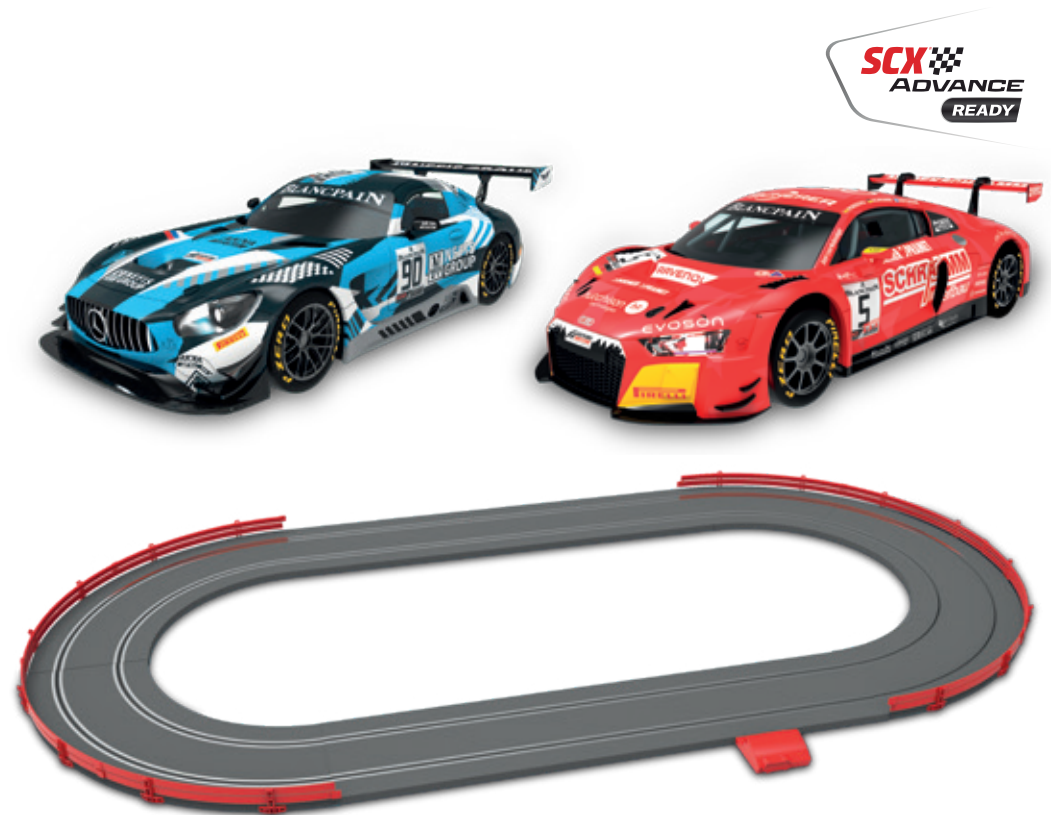

CONTENIDO

- 3,33 metros de pista
- 1 x Audi R8 LMS GT3
- 1 x Mercedes AMG GT3
- 8 x Pista Curva Standard 45°
- 3 x Pista Recta Standard 360 mm
- 1 x Recta Conexiones
- 8 x Vallas Guardarrail
- 2 x Mandos Standard
- 1 x Transformador 14V.

DATOS

- EAN: 8436572911628
- DUN: 18436572911625
- Medidas caja producto: 58 x 45 x 10 cm
- Medidas caja embalaje: 60 x 47 x 44 cm
- Unidades standard: 4
- Peso caja producto: 3,5 kg
- Peso standard: 14 kg
- Volumen standard: 0,124 m³

Disponible en Julio

CIRCUITOS

SCALEXTRIC
ORIGINAL 1:32 SLOT RACING SYSTEM