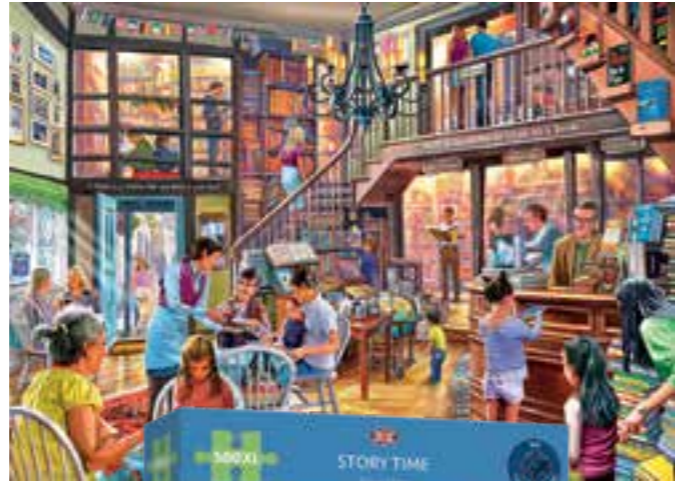

Tiempo de Cuentos

Ref. G3544 - 500 piezas
Medidas caja: 24 x 24 x 6 cm - Medidas puzzle: 68 x 49 cm