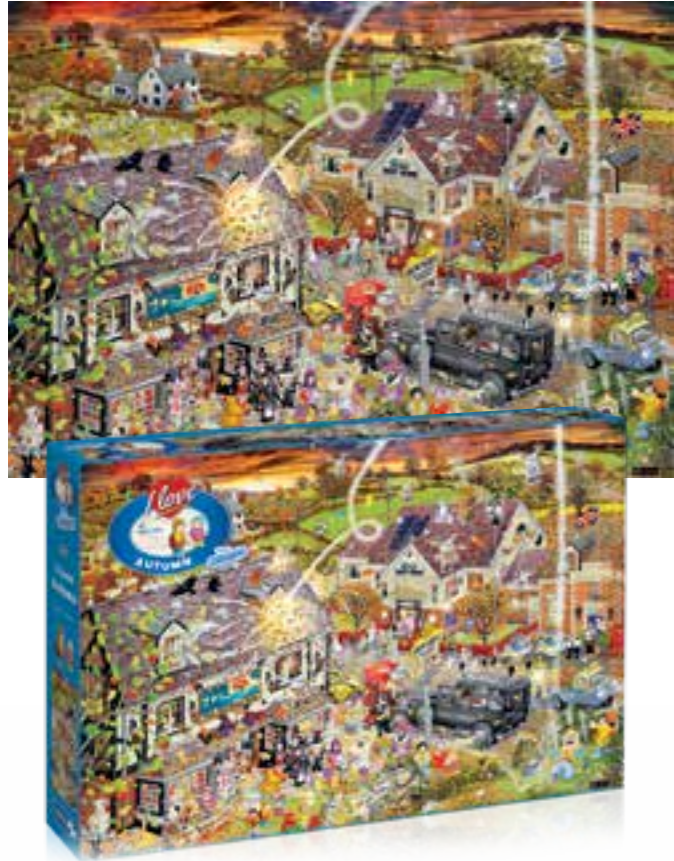

MIKE JUPP

La colección "I Love" surgió a finales de los años 90, de la mano del artista británico Mike Jupp, famoso por sus dibujos en los que captura múltiples escenas de la vida cotidiana con un aire humorístico y cómico. Cada año deleita a sus seguidores con nuevos diseños llenos de infinidad de detalles que van apareciendo pieza a pieza.

¡Más de 1 millón de puzles vendidos en Gran Bretaña!

I Love Otoño

Ref. G7084 - 1000 piezas
Medidas caja: 34 x 24 x 6 cm - Medidas puzle: 68 x 49 cm