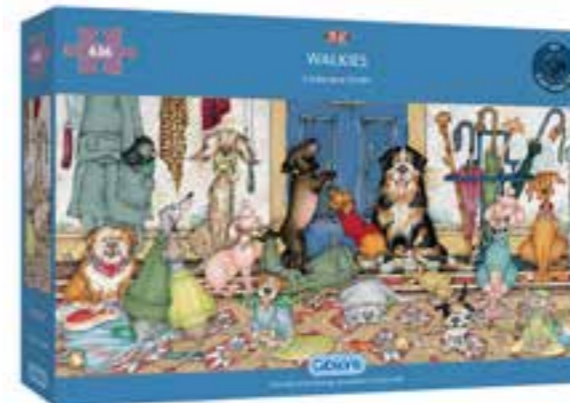

**Sólo una Porción de Pastel**

Ref. G3133 - 500 piezas  
Medidas caja: 20,5 x 20,5 x 5 cm - Medidas puzzle: 48 x 34 cm

**Travesuras en el Cobertizo**

Ref. G3134 - 500 piezas  
Medidas caja: 20,5 x 20,5 x 5 cm - Medidas puzzle: 48 x 34 cm

**Puzles Panorámicos**

**Durmiendo con Ted**

Ref. G2719 - 250 piezas  
Medidas caja: 20,5 x 20,5 x 5 cm - Medidas puzzle: 48 x 34 cm

**Walkies**

Ref. G4052 - 636 piezas  
Medidas caja: 20,5 x 20,5 x 5 cm - Medidas puzzle: 68,5 x 32 cm