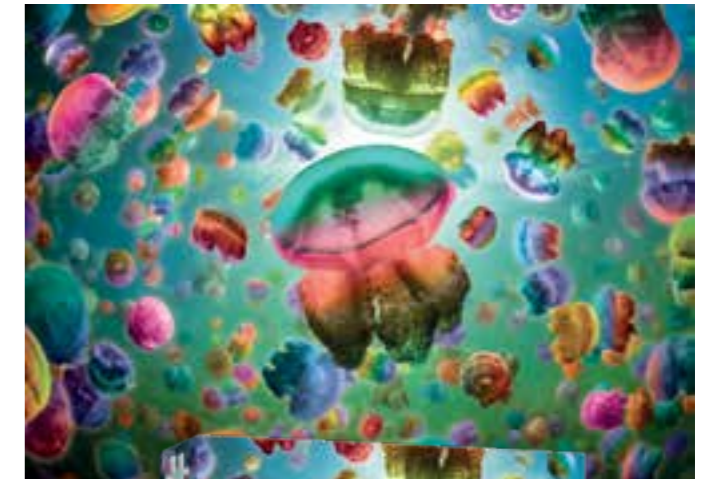

Medusas

Ref. G6602 - 1000 piezas
Medidas caja: 24 x 24 x 6 cm - Medidas puzle: 68 x 49 cm