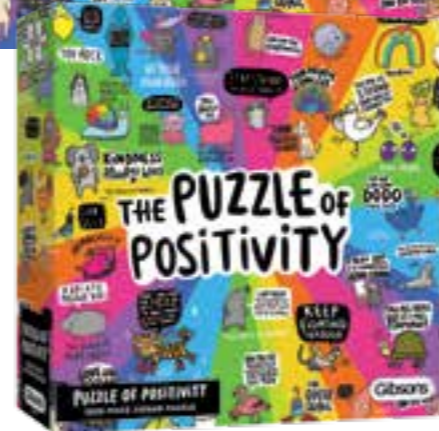

Puzzle of Positivity

Ref. G6608 - 1000 piezas
Medidas caja: 24 x 24 x 6 cm - Medidas puzle: 68 x 49 cm