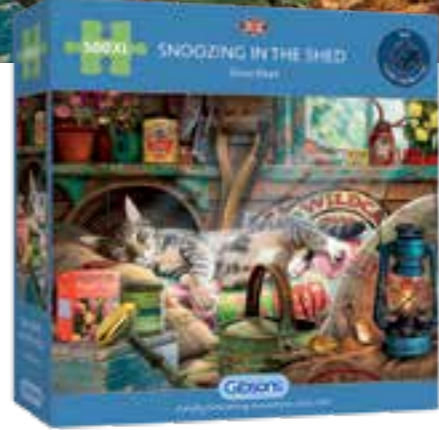

**Chicas Rebeldes**

Ref. G3131 - 500 piezas  
Medidas caja: 20,5 x 20,5 x 5 cm - Medidas puzzle: 48 x 38 cm

Las piezas son el doble de grandes, pensando especialmente en las personas con dificultades visuales o motrices.