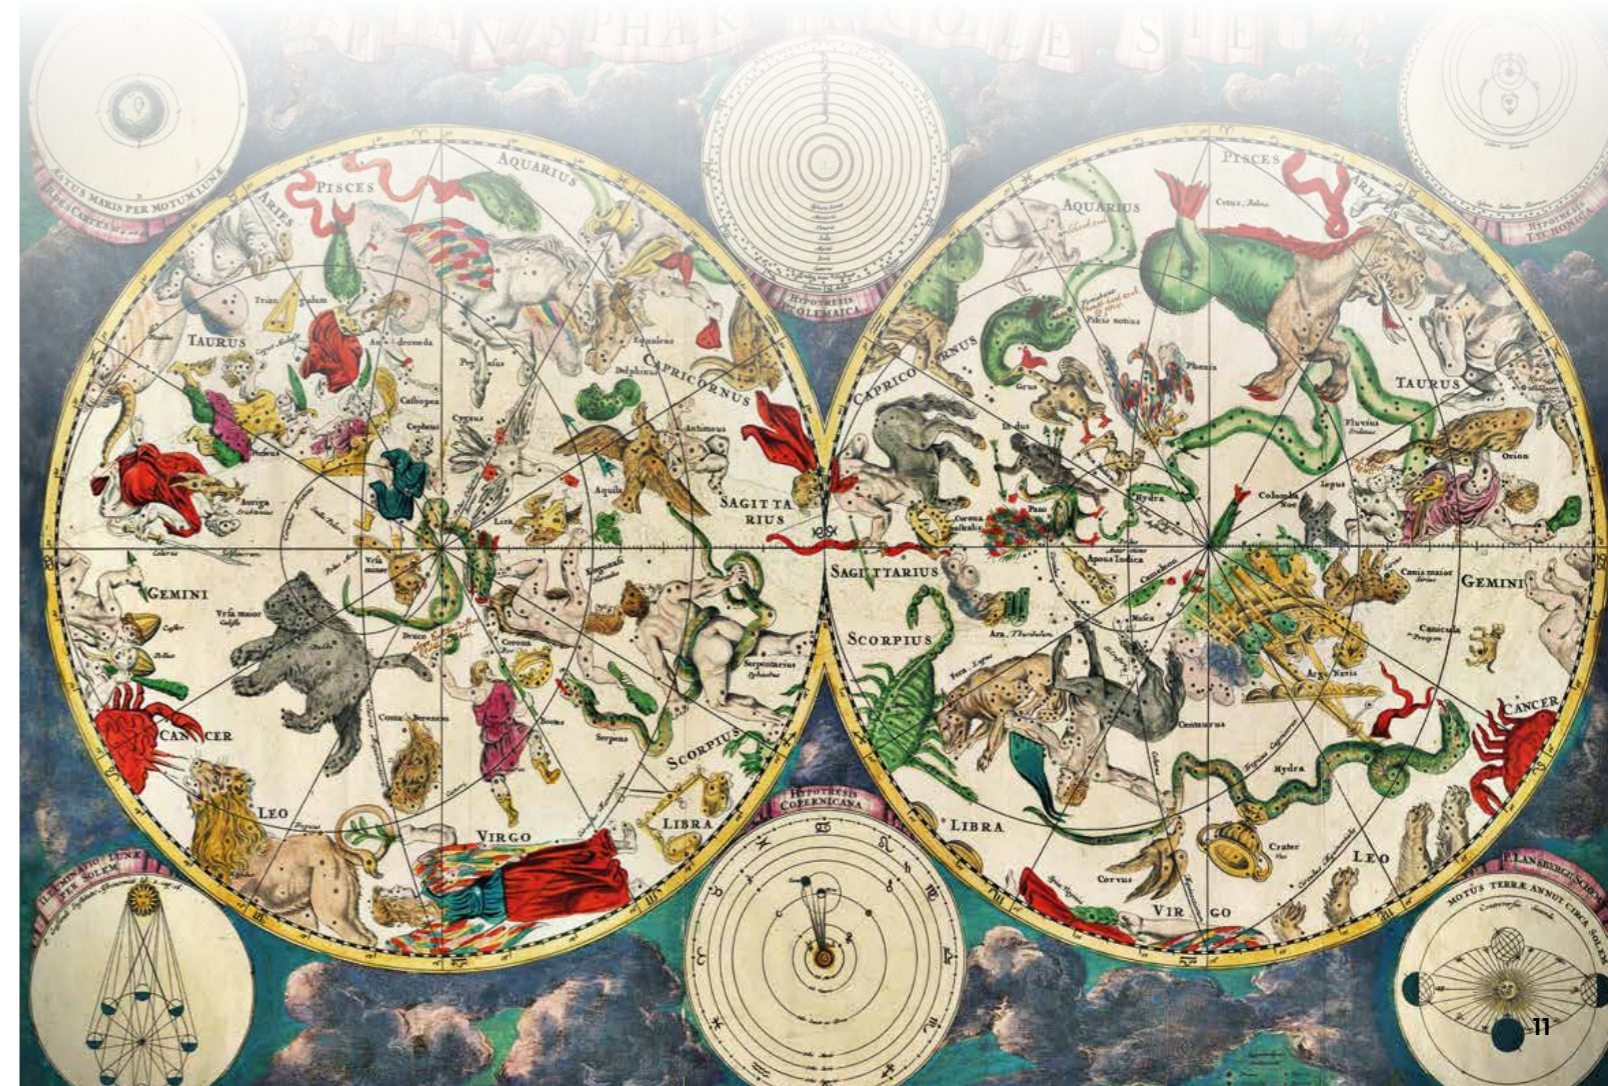

Botany

Ref. CL3002 - 1000 piezas
Medidas caja: 25 x 25 x 6,5 cm - Medidas puzle: 68 x 48,5 cm

Mountain

Ref. CL3004 - 1000 piezas
Medidas caja: 25 x 25 x 6,5 cm - Medidas puzle: 68 x 48,5 cm

Shells

Ref. CL3007 - 1000 piezas
Medidas caja: 25 x 25 x 6,5 cm - Medidas puzzle: 68 x 48,5 cm