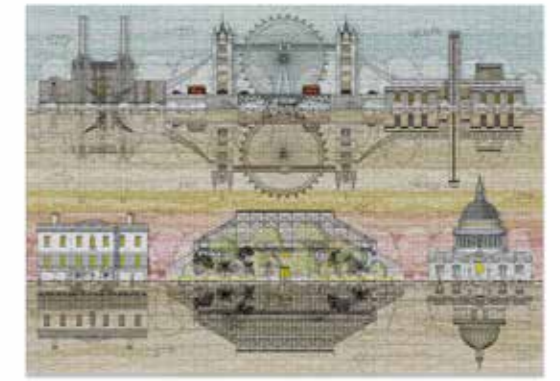

Skyline

Ref. CL3021 - 1000 piezas
Medidas caja: 25 x 25 x 6,5 cm - Medidas puzzle: 68 x 48,5 cm

London

Ref. CL3022 - 1000 piezas
Medidas caja: 25 x 25 x 6,5 cm - Medidas puzzle: 68 x 48,5 cm

Aquatic

Ref. CL3019 - 1000 piezas
Medidas caja: 25 x 25 x 6,5 cm - Medidas puzzle: 68 x 48,5 cm