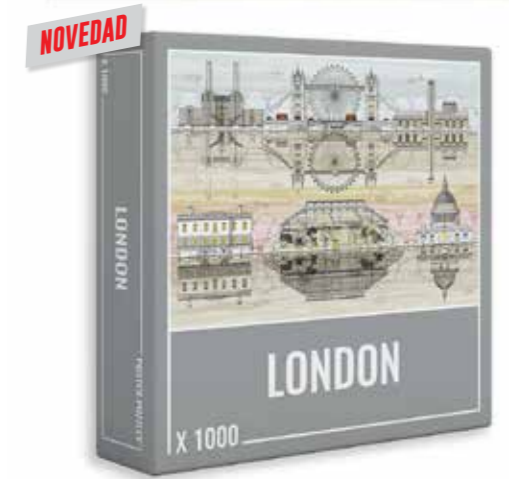

Ref. CL3016 - 1000 piezas
Medidas caja: 25 x 25 x 6,5 cm - Medidas puzzle: 68 x 48,5 cm

Hybrids

Ref. CL3017 - 1000 piezas
Medidas caja: 25 x 25 x 6,5 cm - Medidas puzzle: 68 x 48,5 cm

Fauna

Ref. CL3018 - 1000 piezas
Medidas caja: 25 x 25 x 6,5 cm - Medidas puzzle: 68 x 48,5 cm

Skyline

Ref. CL3021 - 1000 piezas
Medidas caja: 25 x 25 x 6,5 cm - Medidas puzzle: 68 x 48,5 cm

London

Ref. CL3022 - 1000 piezas
Medidas caja: 25 x 25 x 6,5 cm - Medidas puzzle: 68 x 48,5 cm

Aquatic

Ref. CL3019 - 1000 piezas
Medidas caja: 25 x 25 x 6,5 cm - Medidas puzzle: 68 x 48,5 cm