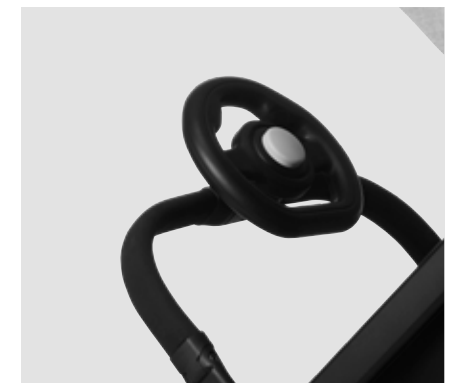

mosquitera.
/ EML10202

portavasos.
/ EML10203

luz LED.
/ EML10204

soporte teléfono móvil.
/ EML10205

volante.
/ EML10207

saco tipo nido.
/ EA10007

easyboard.
/ EA10008

porta snacks.
/ EB10202

MINI BUGGY SNAP. THE AUTO FOLD.

MINI by Easywalker Buggy SNAP ha sido diseñada para aquellas familias que buscan una ayuda extra. Presionando el botón, MINI Buggy SNAP se pliega automáticamente de forma compacta. Una vez plegada, se mantiene de pie para guardarla donde sea. Pensada especialmente para las familias modernas, MINI Buggy SNAP combina sofisticación con los emblemáticos diseños MINI. Tanto si estás en el campo, de viaje o en la ciudad, MINI Buggy SNAP es vuestra compañera ideal.

MINI BUGGY SNAP.

Apta hasta los 22 kg de peso.

Compatible con silla de auto Grupo 0+
(adaptadores disponibles como accesorio).

Respaldo totalmente reclinable.

Adecuado desde el nacimiento con saco tipo nido.