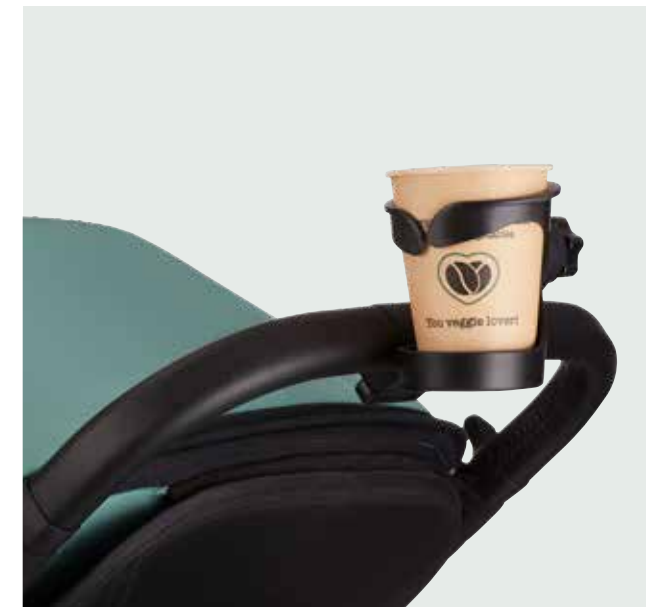

adaptadores de altura asiento.
/ ECH13087

protector de lluvia capazo.
/ incluido

mosquitera capazo.
/ EHA20333

adaptadores Grupo 0+.
/ ECH13086

visera.
/ EA1005

saco tipo nido.
/ EA10007

easyboard.
/ EA10008

portavasos.
/ EML10203

soporte teléfono móvil.
/ EML10205

porta snacks.
/ EB10202

EASYWALKER | UNIQUE ACCESSORY SYSTEM

El Unique Accessory System (Sistema de Accesorios Integrado) permite colocar tu accesorio favorito en el manillar y/o en la barra apoyabrazos con un solo clic.

UAS en manillar y barra apoyabrazos disponible en: Miley, Jackey, Rudey, MINI Buggy SNAP & MINI Buggy GO | **UAS en barra apoyabrazos disponible en:** Harvey³, Harvey³ Premium

Tu pequeño se lo pasará en grande conduciendo su propio cochecito con **el volante**
/ EML10207

Explora nuevos lugares sin perderte con el **soporte para teléfono móvil**
/ EML10205

Ten siempre a mano el café de la mañana con **el portavasos**
/ EML10203

Asegura tu visibilidad hasta por la noche con la **luz LED**
/ EML10204