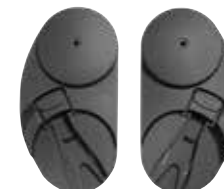

adaptadores de altura
asiento
/ ECH13087