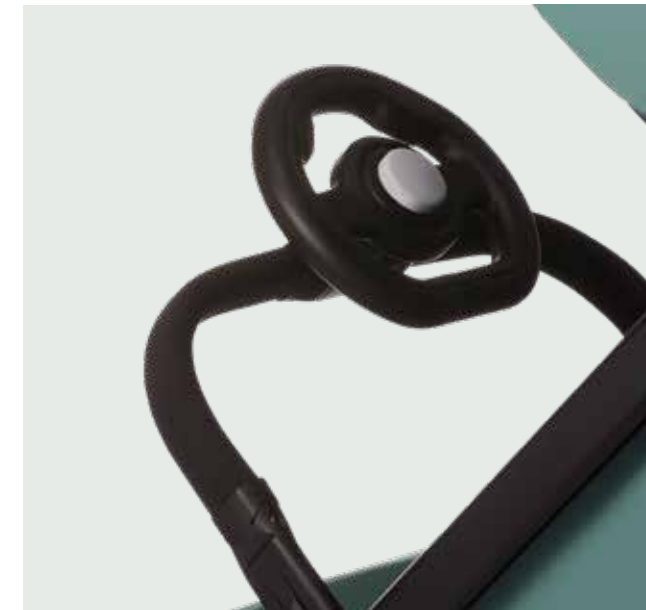

MINI STROLLER CARACTERÍSTICAS.

Ligero (8 kg) y fácil de usar.

Plegado compacto que se mantiene de pie.

Conducción ágil y fácil de manejar.

Asiento con 3 posiciones de reclinado.

Manillar regulable en altura.

portavasos.
/ EML10203

soporte teléfono móvil.
/ EML10205

porta snacks.
/ EB10202

EASYWALKER | UNIQUE ACCESSORY SYSTEM

El Unique Accessory System (Sistema de Accesorios Integrado) permite colocar tu accesorio favorito en el manillar y/o en la barra apoyabrazos con un solo clic.

UAS en manillar y barra apoyabrazos disponible en: Miley, Jackey, Rudey, MINI Buggy SNAP & MINI Buggy GO | **UAS en barra apoyabrazos disponible en:** Harvey³, Harvey³ Premium

Tu pequeño se lo pasará en grande conduciendo su propio cochecito con **el volante**
/ EML10207