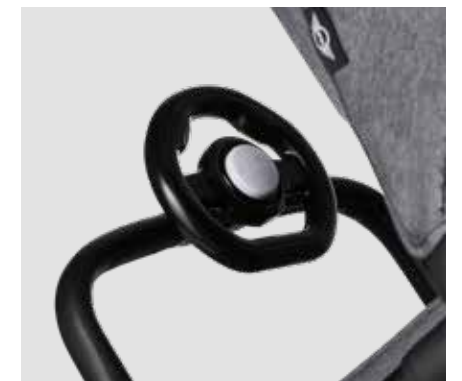

mosquitera.
/ EJA10201

portavasos.
/ EML10203

luz LED.
/ EML10204

soporte teléfono móvil.
/ EML10205

volante.
/ EML10207

saco tipo nido.
/ EA10007

adaptadores Grupo 0+.
/ EJA10202

porta snacks.
/ EB10202

MINI STROLLER. THE ICONIC CITY RIDE.

Pasea con elegancia con el MINI by Easywalker Stroller. Diseñado en colaboración con MINI, este cochecito seguro que llamará tu atención. MINI by Easywalker Stroller tiene todo lo que hace falta para la vida urbana. Es el más compacto, más completo y con solo 8 kg, el más ligero comparado con otros cochecitos compactos. Después de un gran día de diversión se pliega fácilmente de forma compacta y se mantiene de pie, para guardarlo dónde quieras.

MINI STROLLER CARACTERÍSTICAS.

Ligero (8 kg) y fácil de usar.

Plegado compacto que se mantiene de pie.

Conducción ágil y fácil de manejar.

Asiento con 3 posiciones de reclinado.

Manillar regulable en altura.