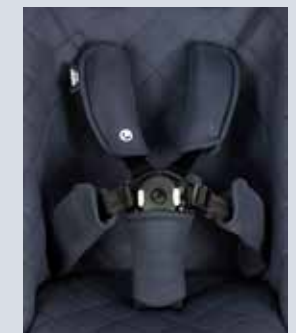

Ligero (11 kg) con 3 posiciones de reclinado

Plegado compacto, con o sin asiento

Espacioso capazo con colchón antirreflujo y capota XL

Manillar y reposapiés ajustables en altura

Bolsillo en la parte trasera del asiento