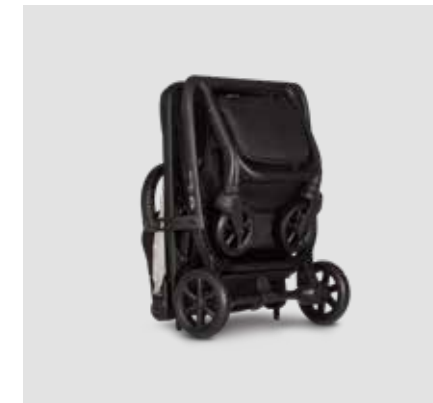

MINI BUGGY GO.

Apta hasta los 22 kg de peso.

Respaldo totalmente reclinable.

MINI Buggy GO ha sido diseñada especialmente para viajar y para la vida urbana.

Adecuada desde el nacimiento con saco tipo nido.

MINI BUGGY GO CARACTERÍSTICAS.

Ligera (7 kg) con suspensión en las 4 ruedas.

Tejidos sostenibles realizados con botellas de plástico recicladas.

Único Accessory System en manillar y barra apoyabrazos.

Sistema de ajuste del asiento, plegado y desplegado, con una sola mano.

Plegado compacto. Apta como equipaje de mano en la mayoría de las aerolíneas.*

Barra apoyabrazos y protector de lluvia incluidos.

Bolsa de transporte y correa para el hombro incluidos.

Ventana trasera.

Capota extensible y reposapiés ajustable en altura.