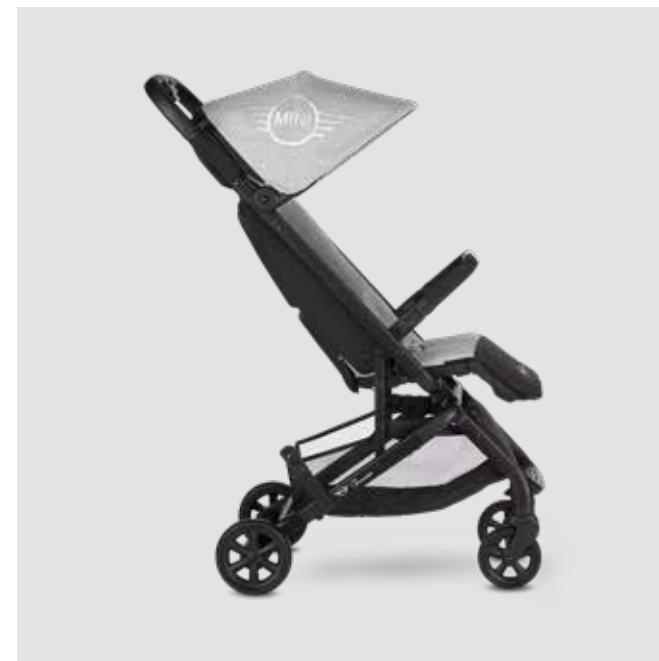

soporte teléfono móvil
/ EML10205

portavasos
/ EML10203

luz LED
/ EML10204

porta snacks
/ EB10202

COLECCIÓN MINI BY EASYWALKER.

MINI BUGGY GO.
DESIGNED FOR URBAN NOMADS.

MINI BUGGY SNAP.
THE AUTO FOLD.

MINI STROLLER.
THE ICONIC CITY RIDE.

MINI BUGGY GO. DESIGNED FOR URBAN NOMADS.

Saluda a la nueva MINI by Easywalker Buggy GO. Diseñada para la vida cotidiana y para viajar, esta silla de paseo compacta es la compañera ideal para cualquier día a día. Solo necesitas una mano para plegar tu MINI Buggy GO, colgártela al hombro con la correa integrada y poder utilizarla como equipaje de mano en el avión. Diseñada en colaboración con MINI, esta silla de paseo hará a más de uno girar la cabeza allá por donde pases.

MINI BUGGY GO.

Apta hasta los 22 kg de peso.

Respaldo totalmente reclinable.

MINI Buggy GO ha sido diseñada especialmente para viajar y para la vida urbana.

Adecuada desde el nacimiento con saco tipo nido.