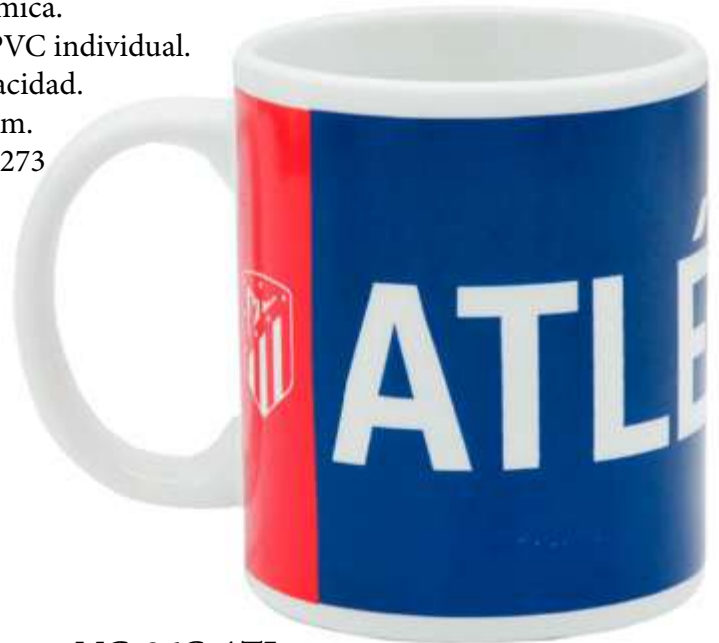

MG-35C-ATL

Taza de Cerámica.

Se presenta en caja de PVC individual.

300 ml. de capacidad.

8x12X9,5 cm.

8426842091273

2/36

MG-36C-ATL

Taza de Cerámica.

Se presenta en caja de PVC individual.

300 ml. de capacidad.

8x12X9,5 cm.

8426842091280

2/36