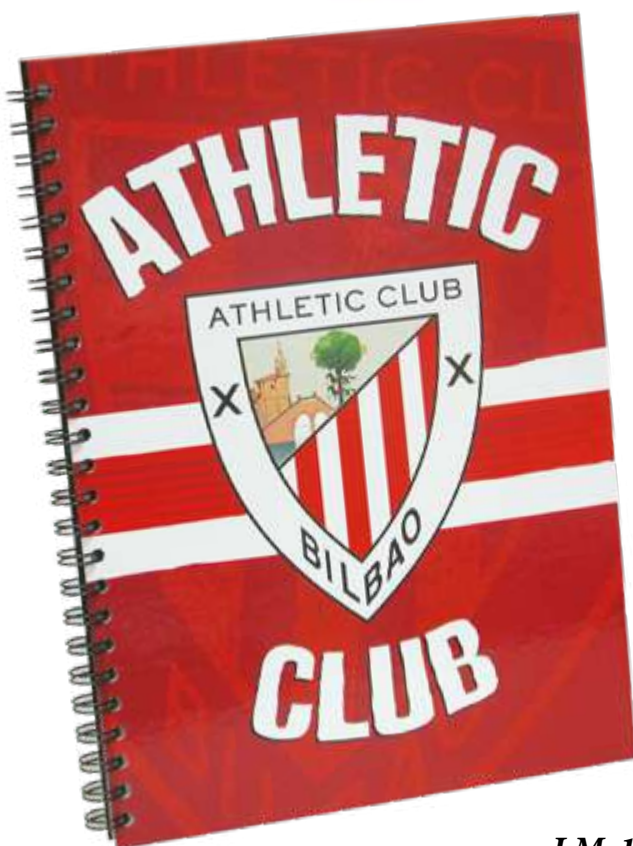

**CN-12-AC**  
Maletín.  
35x7x25 cm.  
8426842037295  
2/6

**CF-11-AC**  
Carpeta espiral 30 fundas  
polipropileno.  
Tamaño folio  
24x3x38 cm.  
8426842023939  
5/20

**LM-15-AC**  
Cuaderno microperforado A5.  
14,5x1,5x21 cm.  
Papel cuadriculado 5mm.  
Grecas de colores para 5 asignaturas  
120 hojas.  
8426842024066  
4/20