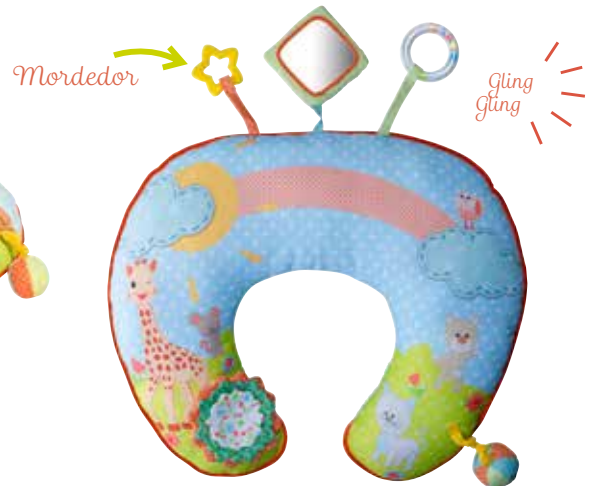

240113

Cojín de Actividades 2 en 1

Función dual, un lado de "descanso" y un lado de "desarrollo de la primera infancia". El lado de "descanso": el cojín ergonómico y de forma redondeada, rodea al bebé y le proporciona una posición óptima. El lado del "desarrollo de la primera infancia": dispone de 3 posiciones (boca abajo, boca arriba o sentado) para poder desarrollar las habilidades del bebé y descubrir varias actividades. En términos de higiene, hay una superficie textil incorporada para prevenir que el bebé entre en contacto directo con el suelo.

EAN: 3056562401134
Pack: 49 x 42 x 12 cm.