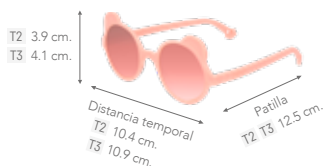

OU3SUNANTIK
EAN: 3760216367836

OU2SUNPEACH
Peach
EAN: 3760216367065

OU3SUNPEACH
EAN: 3760216366303

Convertible en molde de playa

Crazy Zig Zag sun · 4-6 AÑOS

MONTURA

- Inspiradas en modelos icónicos, completamente rediseñado para niños.
- 2 formas: redonda (RoZZ) y mariposa (BuZZ) para combinar estilo y protección.
- Gafas muy resistentes (extraflex), ligeras y cómodas.
- Amplia selección de patrones y colores.