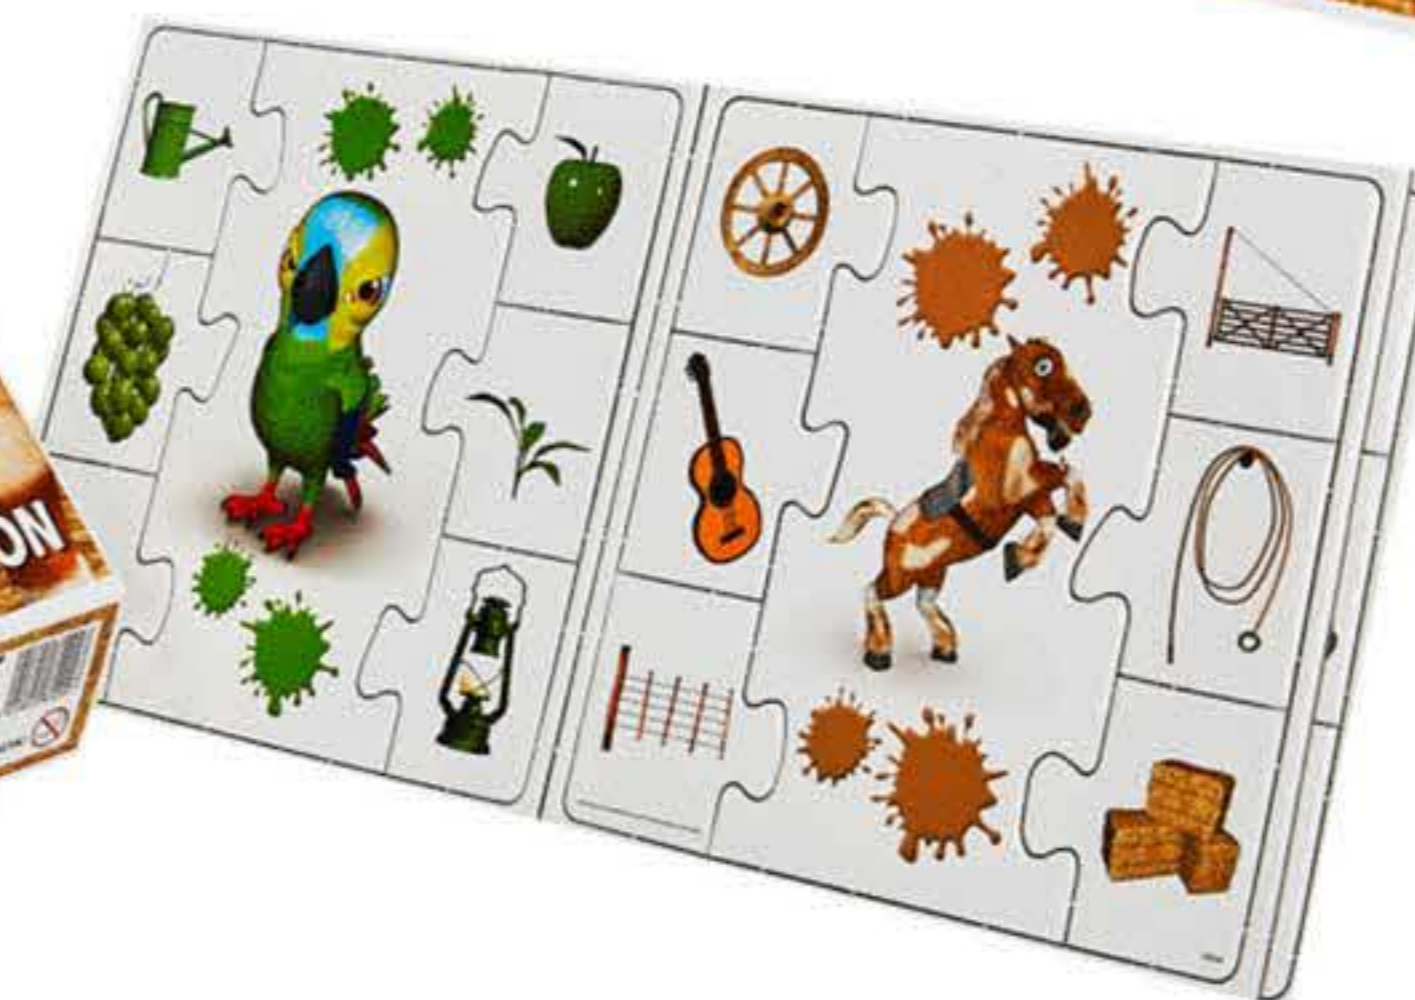

Referencia

EB81204

BAN
DAI

Código de barras

8414614812041

Caja standard

6 unidades

Edad recomendada

+ 3 años

Presentación

Caja cerrada

Medidas

(ancho x alto x fondo en cm)

23 x 29,5 x 4,5

Pilas

no

Aprende con los personajes de La Granja de Zenón de forma amena y divertida.

JUEGA Y APRENDE CON EL CABALLO PERCHERON

La
Granja
DE ZENÓN