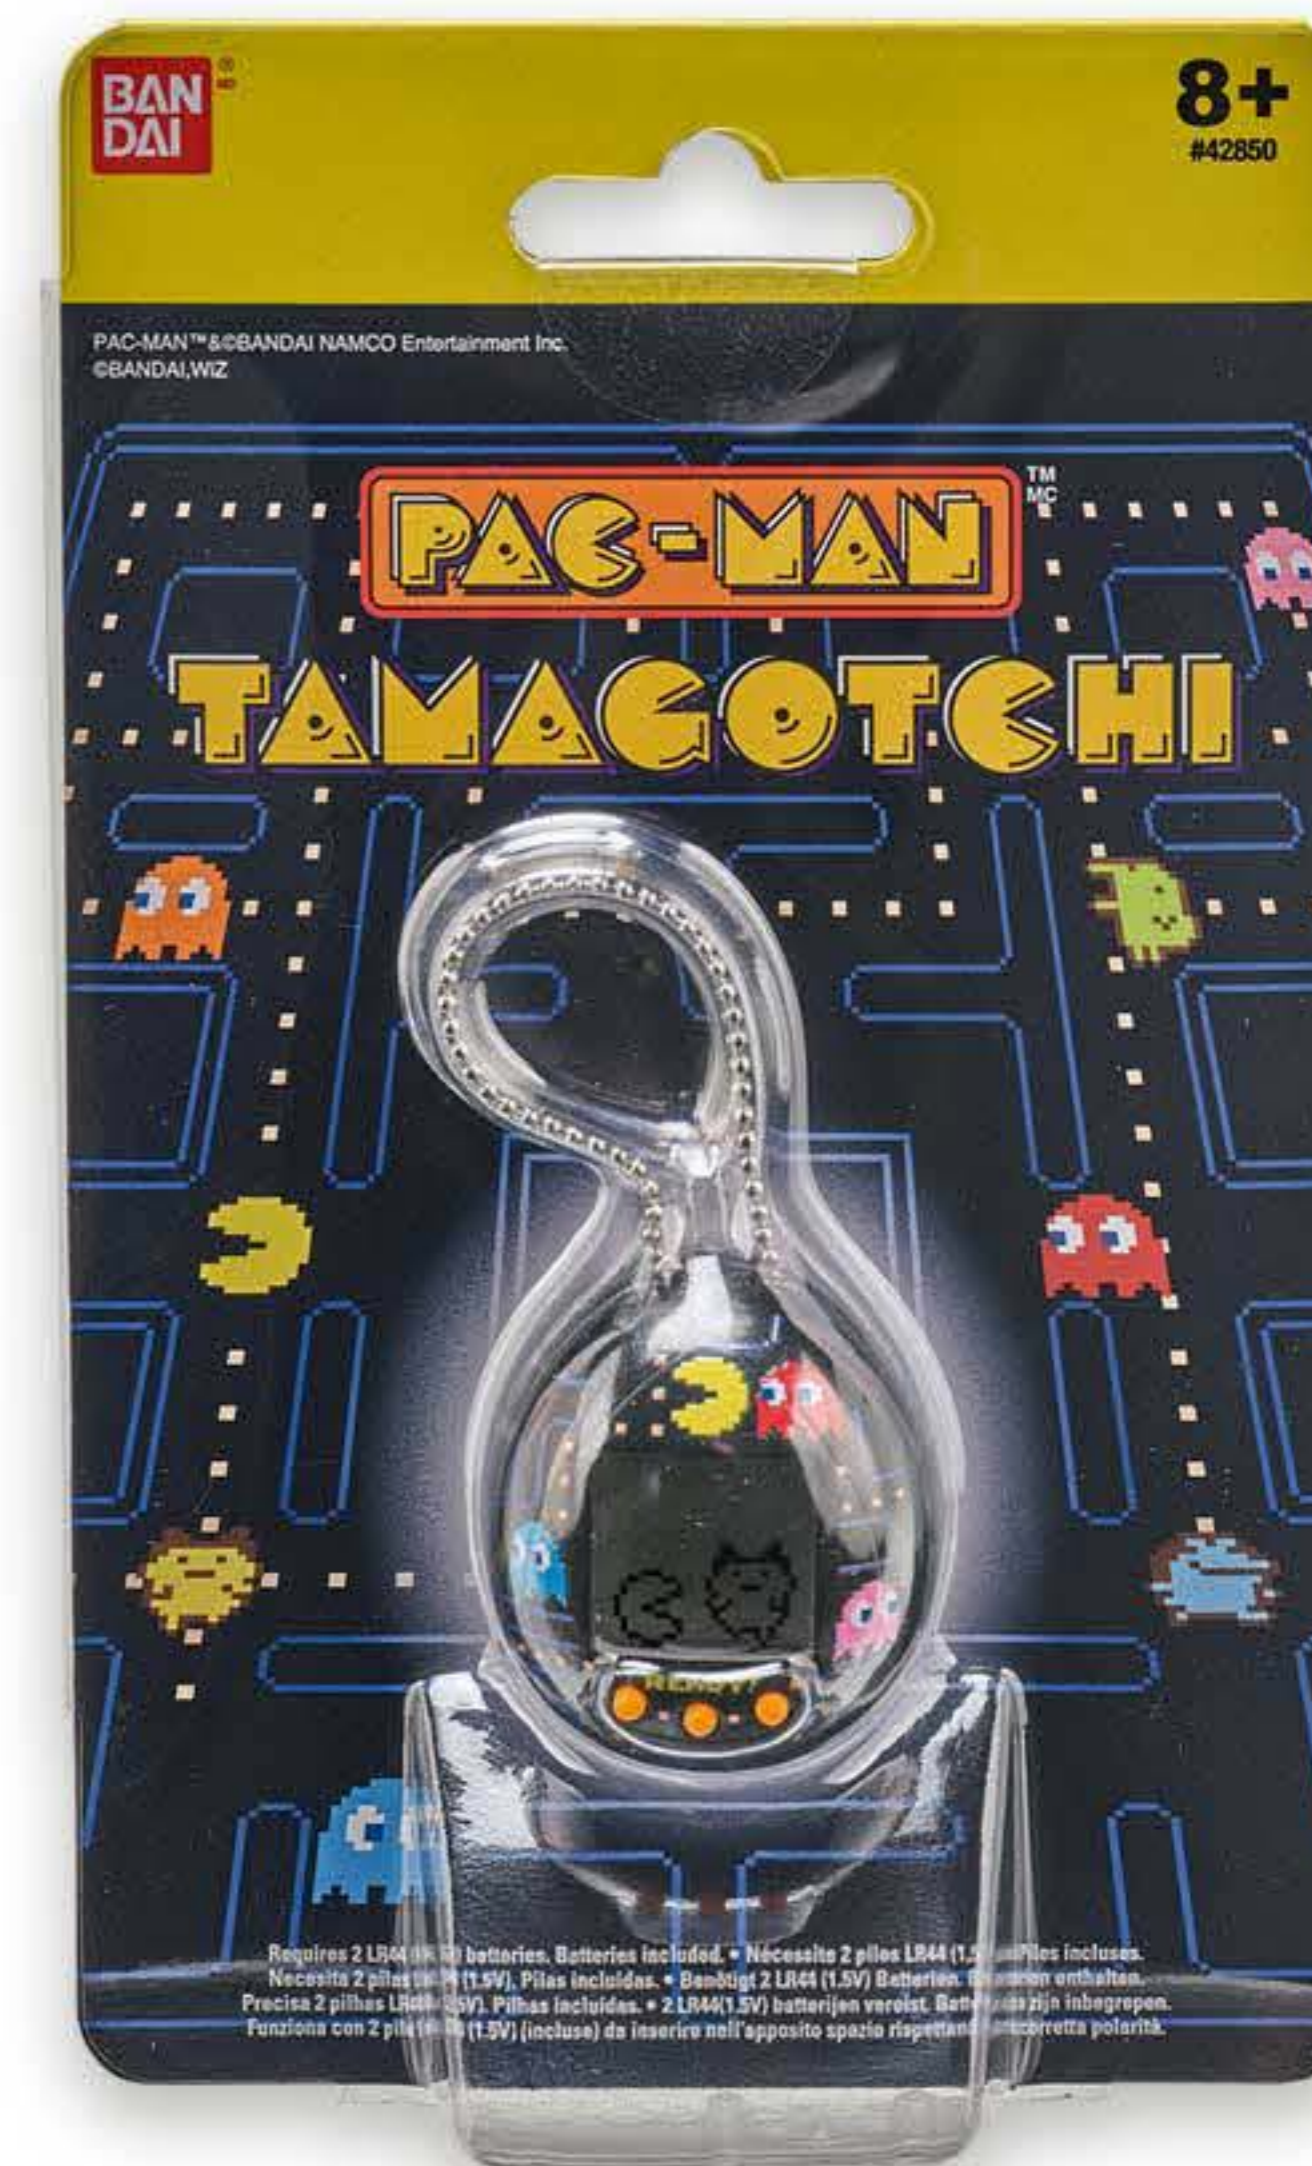

Referencia
42855

Código de barras
3296580428557

Caja standard
6 unidades

Edad recomendada
+ 8 años

Presentación
Blister

Medidas
(ancho x alto x fondo en cm)
18,5 x 6 x 40

Pilas
2xLR44 incluidas

Tanto si conociste los orígenes
como si no... ¡Ahora es el
momento de hacerse con uno!

TAMAGOTCHI PACMAN

PAC-MAN
TAMAGOTCHI