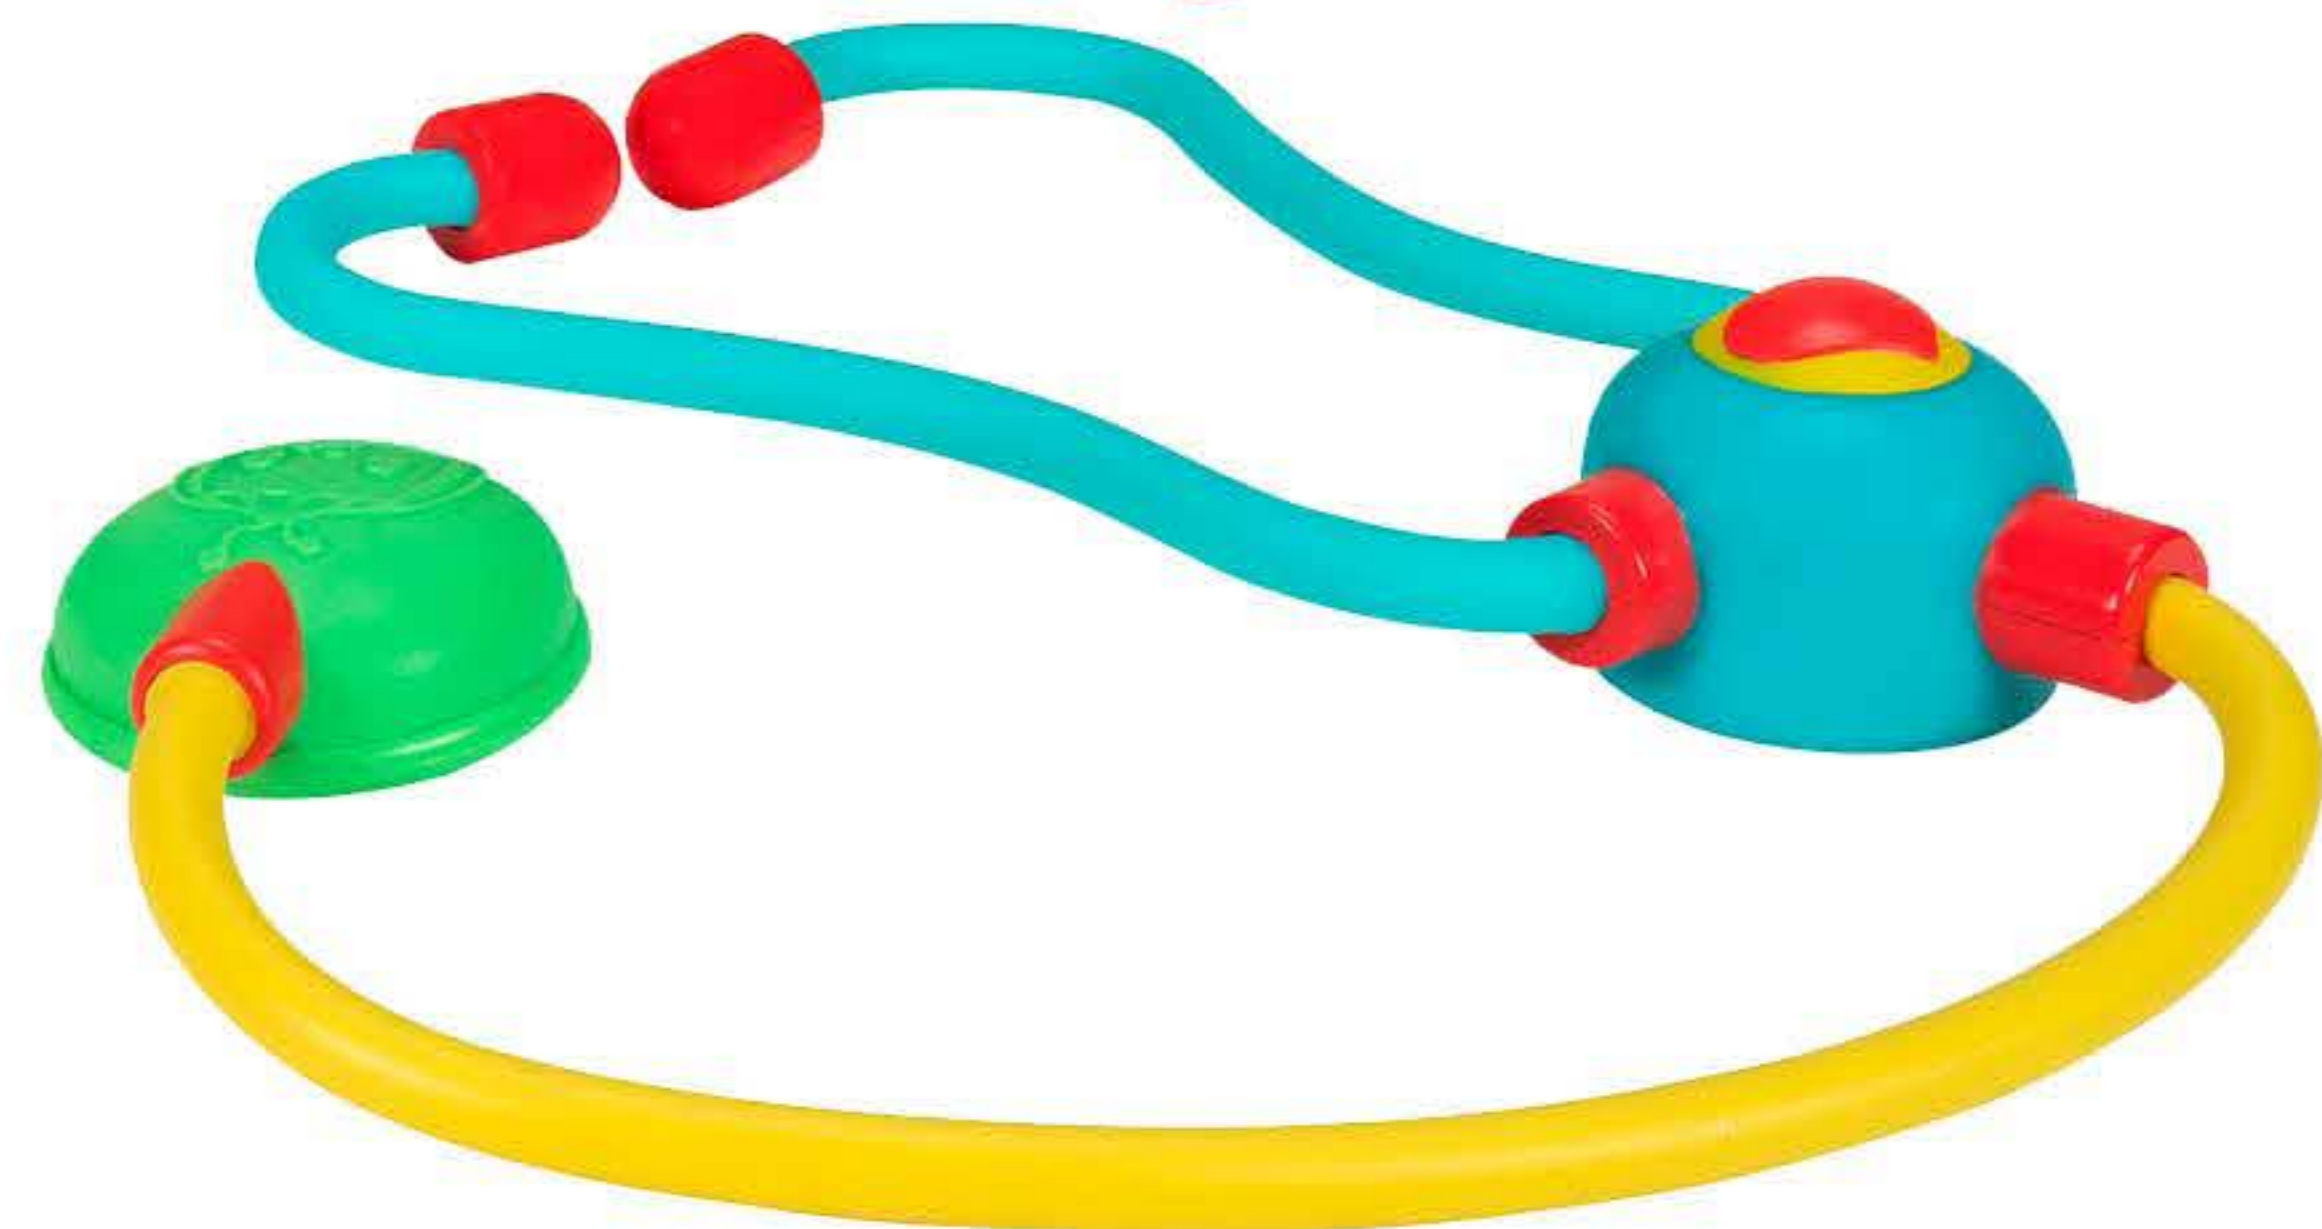

**Edad recomendada**  
+ 2 años

**Presentación**  
Caja abierta

**Medidas**  
(ancho x alto x fondo en cm)  
31,75 x 27,94 x 11,43

**Pilas**  
2 X AAA incluidas  
Con la canción "The Doctor  
Checkup Song" y muchos más  
accesorios divertidos.

## MALETIN MUSICAL DEL DOCTOR

**NUEVO**

**Referencia**  
WT0038