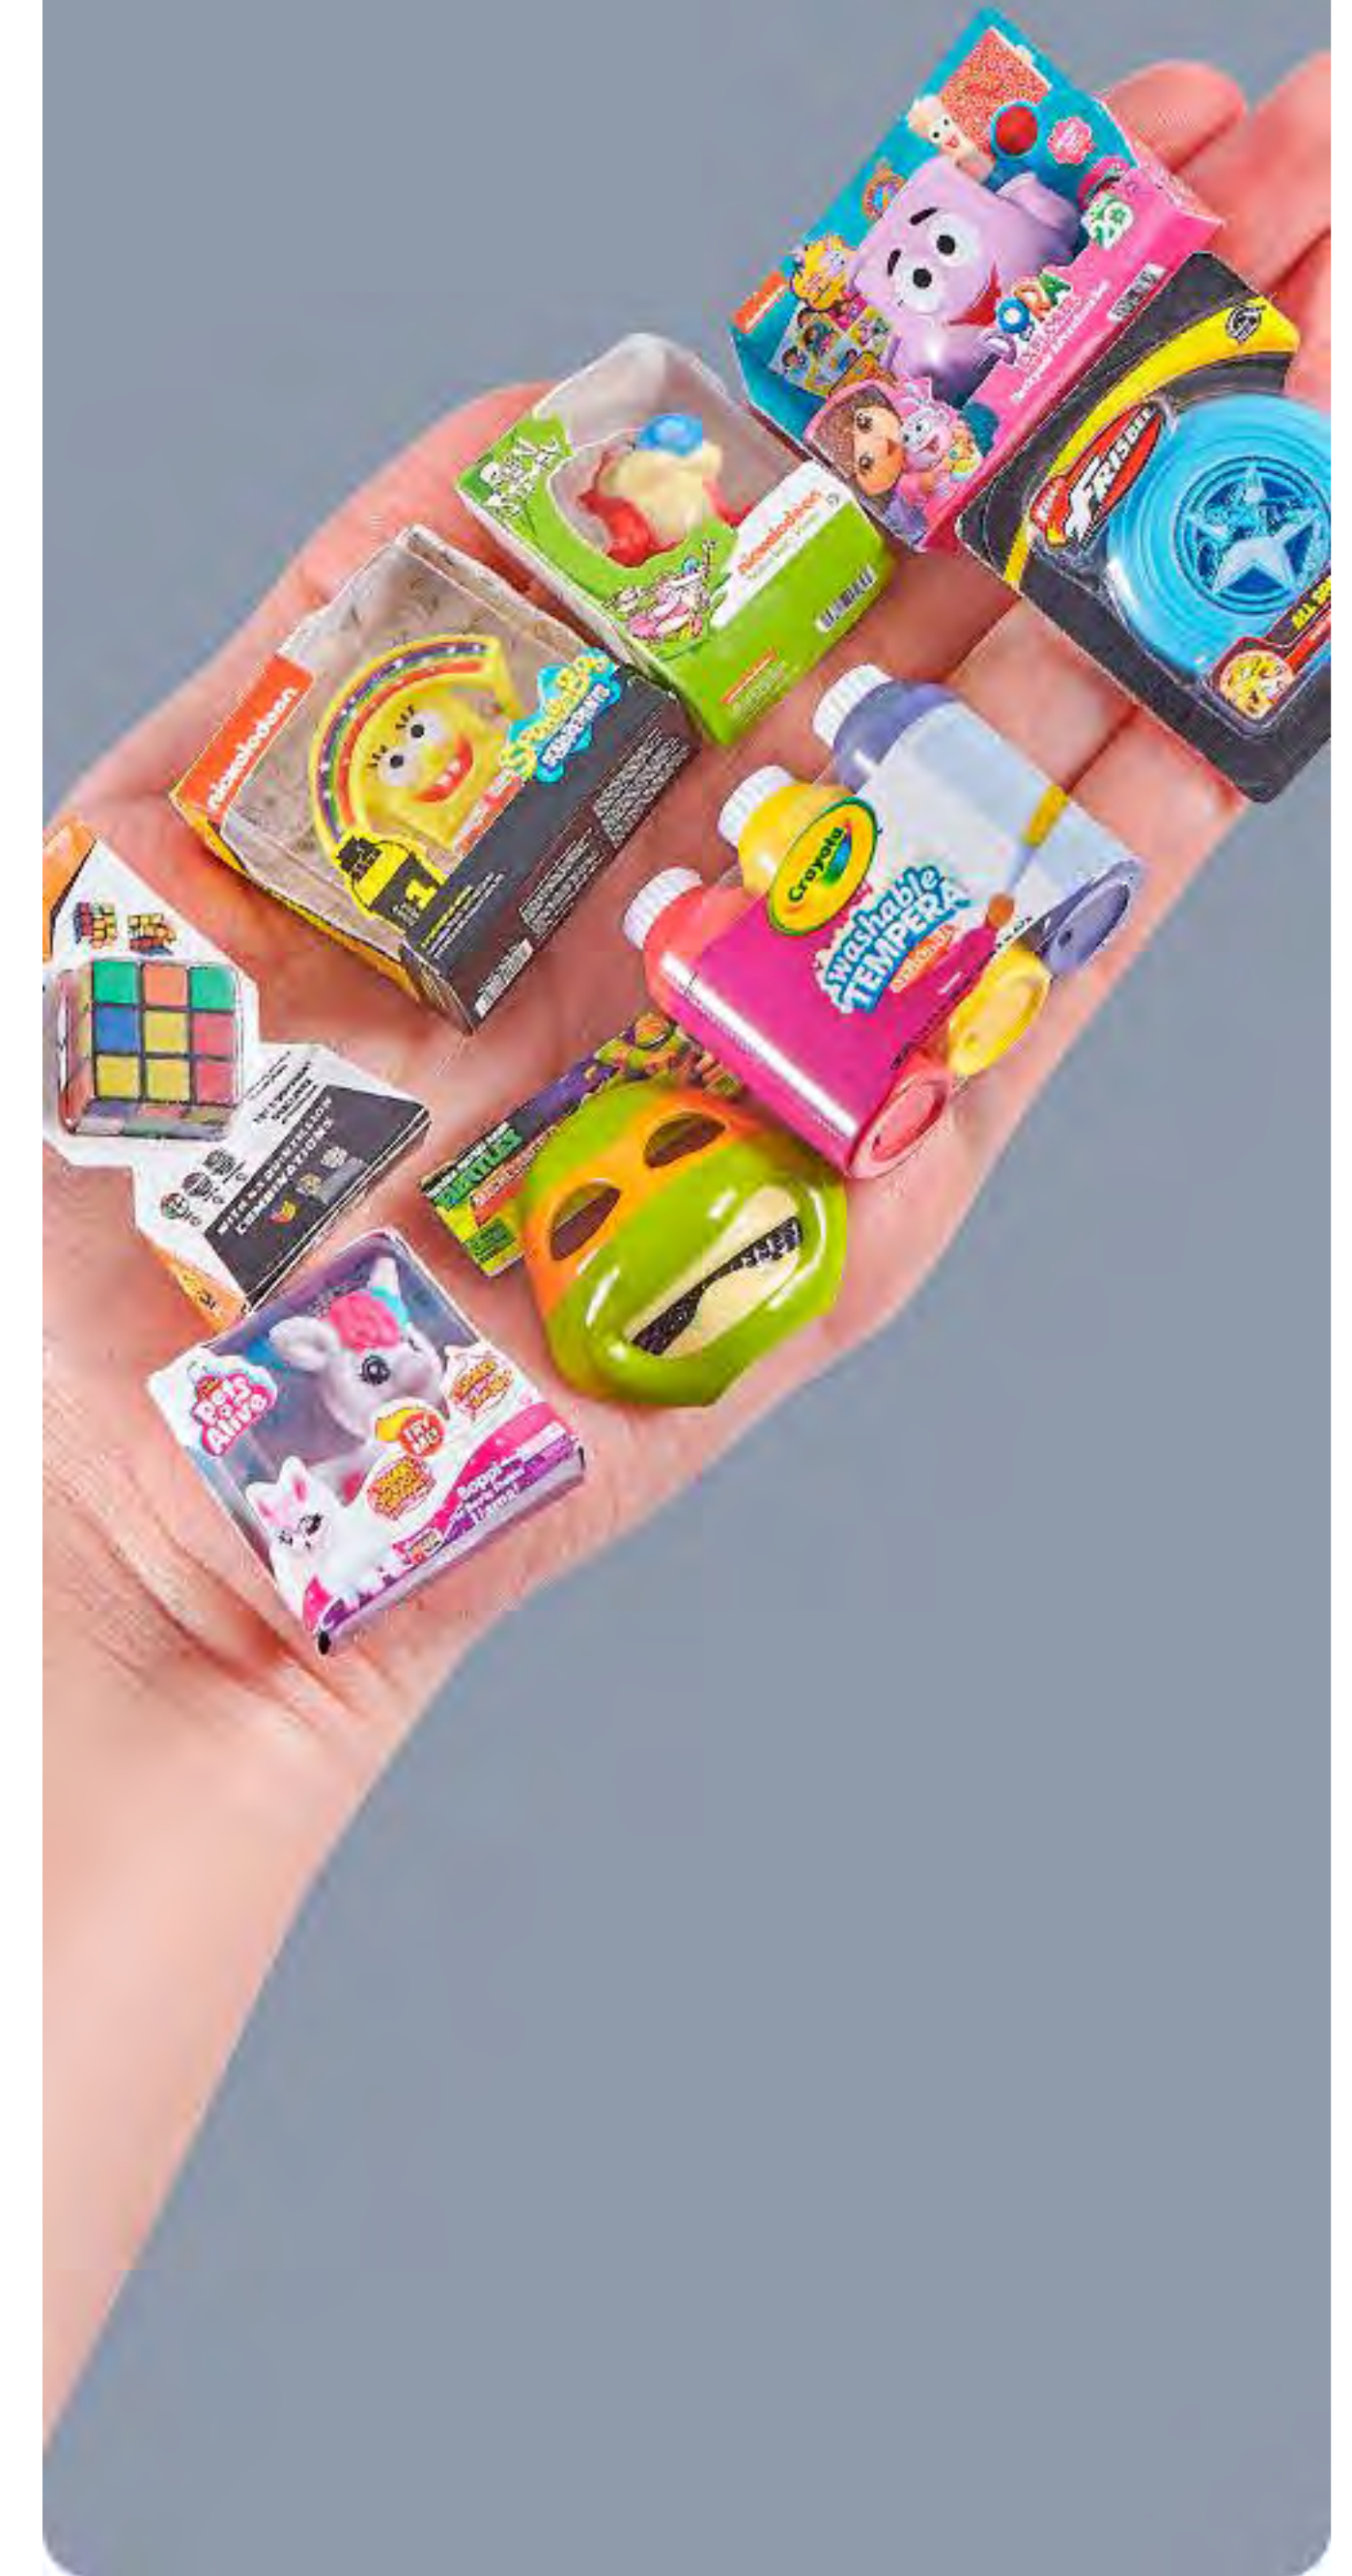

4xLR44 (incluidas)

Con dos peces exclusivos que se mueve en diferentes direcciones y cambia de color al introducirse en el agua.

ACUARIO ROBO FISH

ZURU  
**ROBO  
FISH**  
WATER ACTIVATED™

NUEVO

NUEVO

**ZU7759**  
Mini Brands - Figura  
Individual