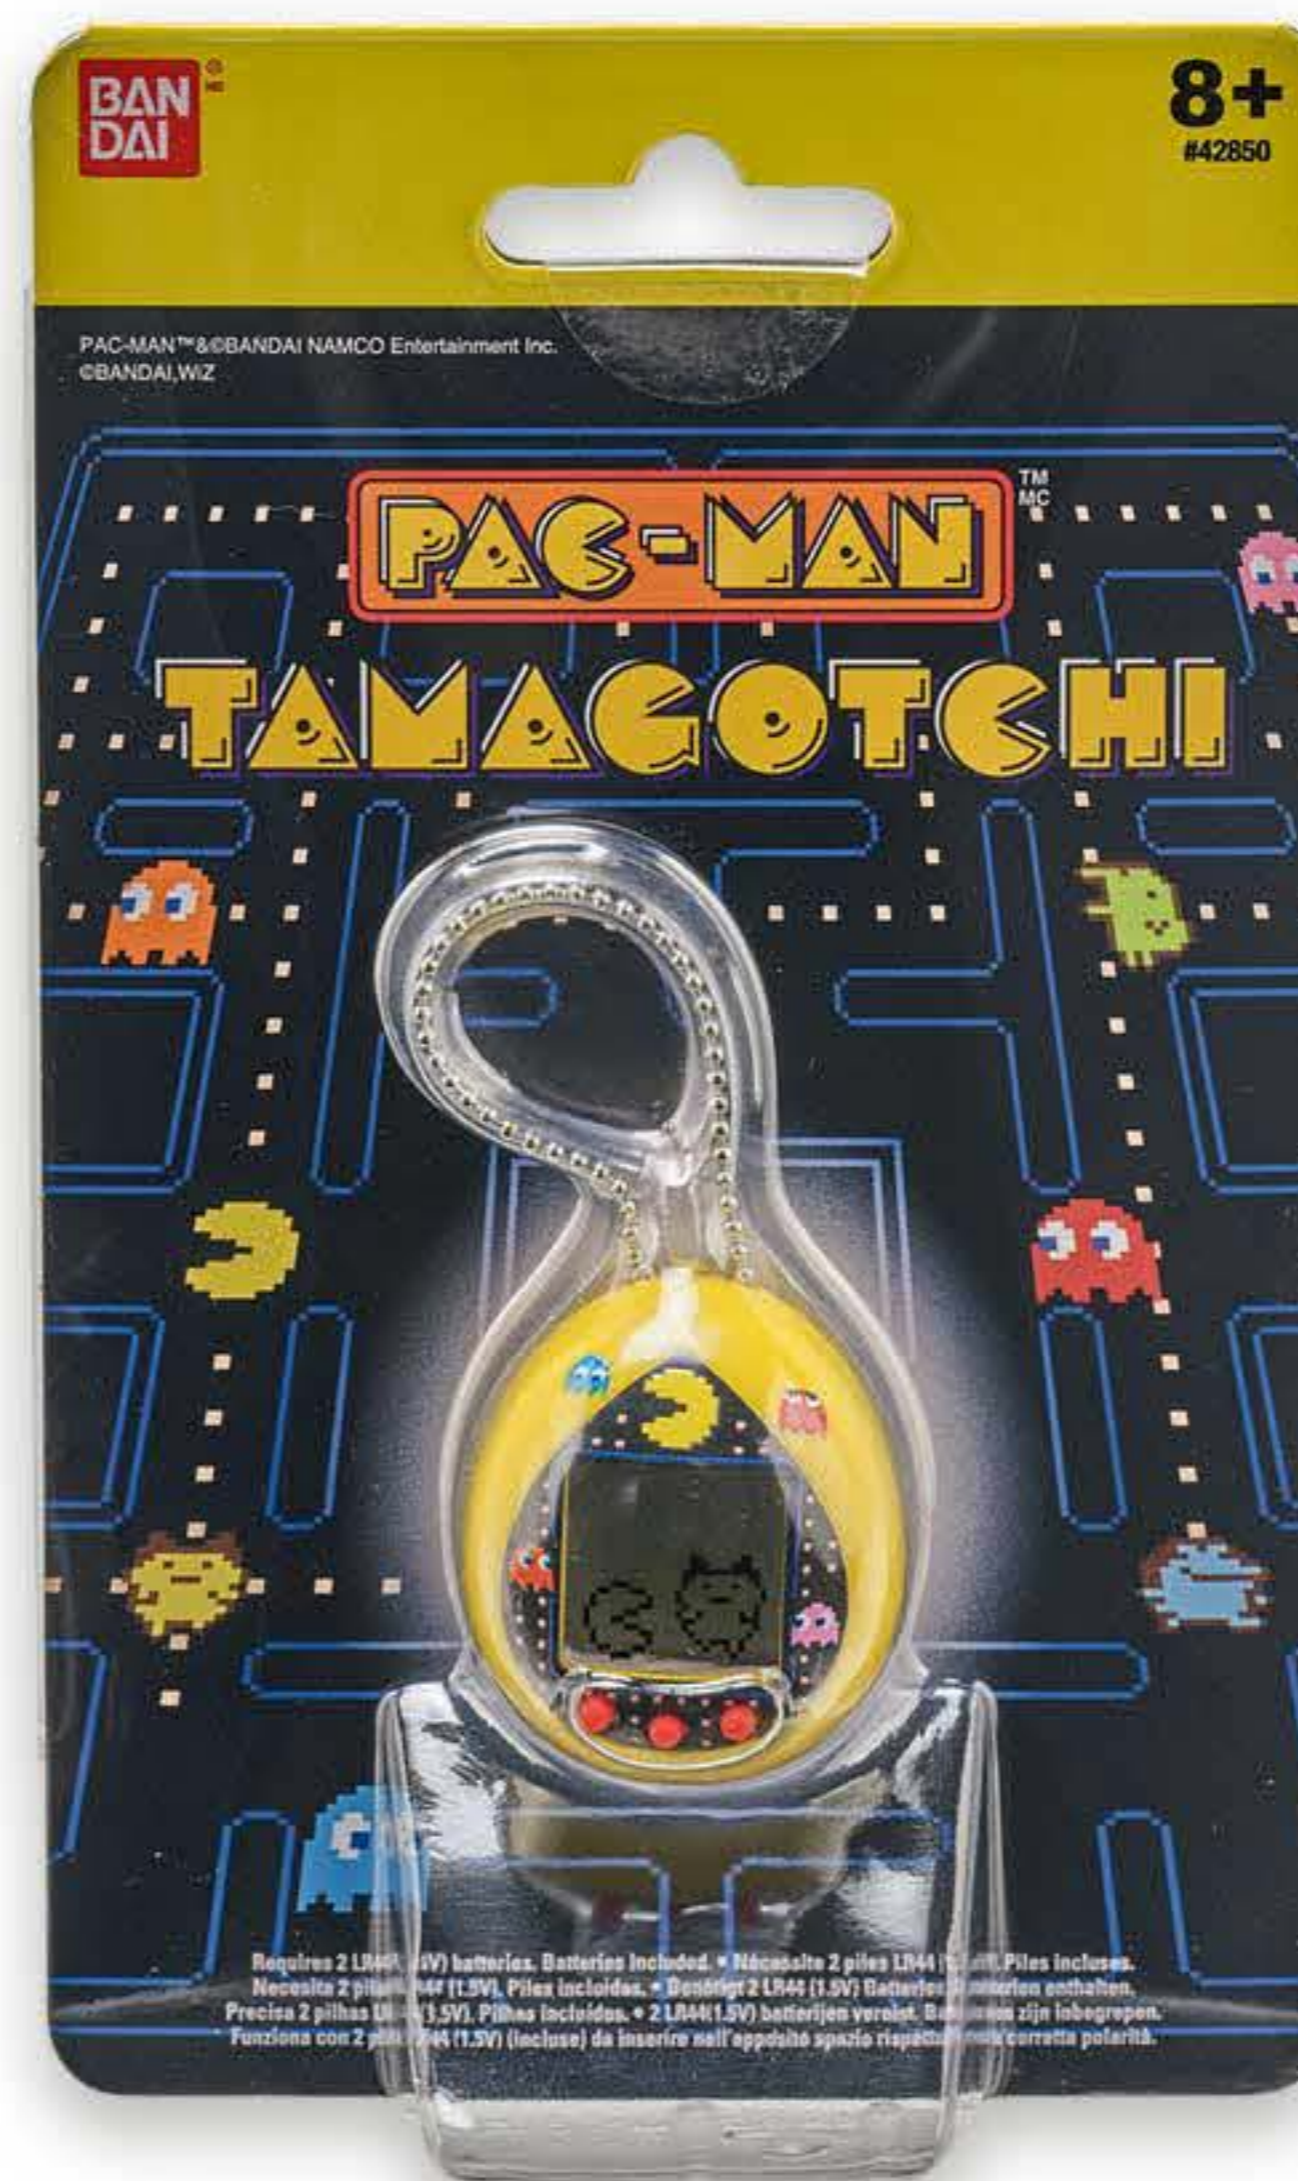

Referencia
42855

Código de barras
3296580428557

Caja standard
6 unidades

Edad recomendada
+ 8 años

Presentación
Blister

Medidas
(ancho x alto x fondo en cm)
18,5 x 6 x 40

Pilas
2xLR44 incluidas

Tanto si conociste los orígenes
como si no... ¡Ahora es el
momento de hacerse con uno!

TAMAGOTCHI PACMAN

PAC-MAN
TAMAGOTCHI