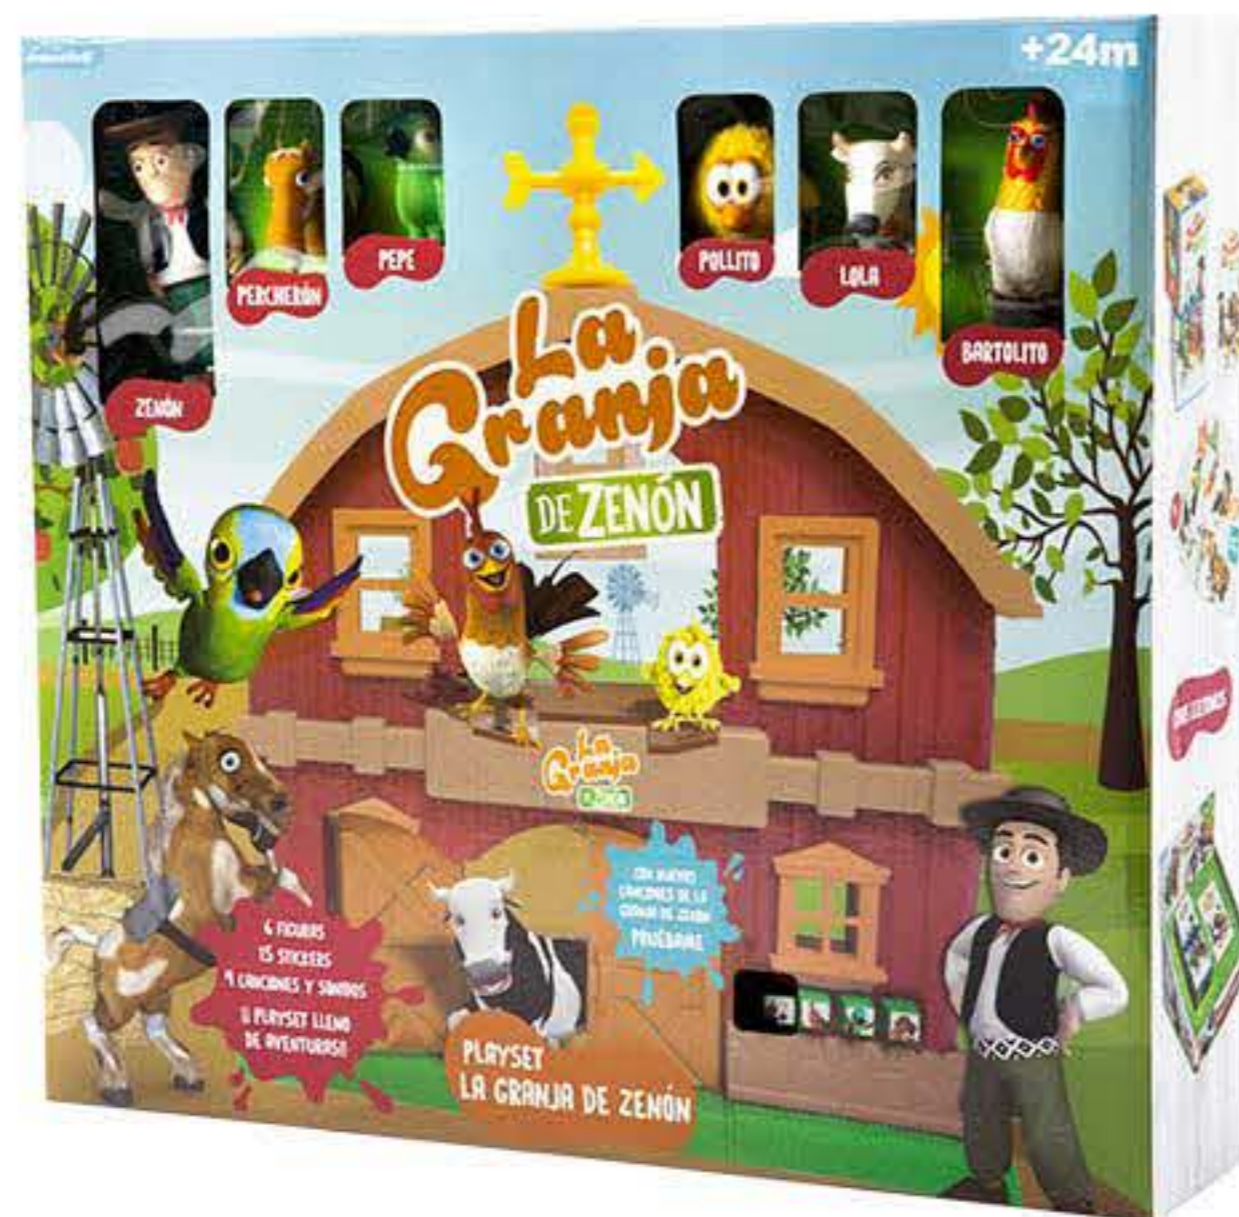

**Presentación**  
Caja con ventana

**Medidas**  
(ancho x alto x fondo en cm)  
40 x 37 x 11

**Pilas**  
2xAA incluidas

Divertido playset con sonidos  
de los personajes de la granja  
y con nuevas canciones.

## PLAYSET LA GRANJA DE ZENÓN

**La  
Granja  
DE ZENÓN**

**Referencia**  
T084200

## AUTO BOCHINCHERO

**La Granja**  
DE ZENÓN

**Código de barras**  
8414614842000

**Caja standard**  
6 unidades

**Edad recomendada**  
+ 18 meses

**Presentación**  
Caja con ventana

**Medidas**  
(ancho x alto x fondo en cm)  
30 x 20 x 18,2

**Edad recomendada**  
+ 3 años

**Presentación**  
Caja cerrada

**Medidas**  
(ancho x alto x fondo en cm)  
41 x 37 x 5,5

**Pilas**  
no

Diviértete con todos los juegos  
de su interior... ¡Dominó,  
perejas y puzzles!