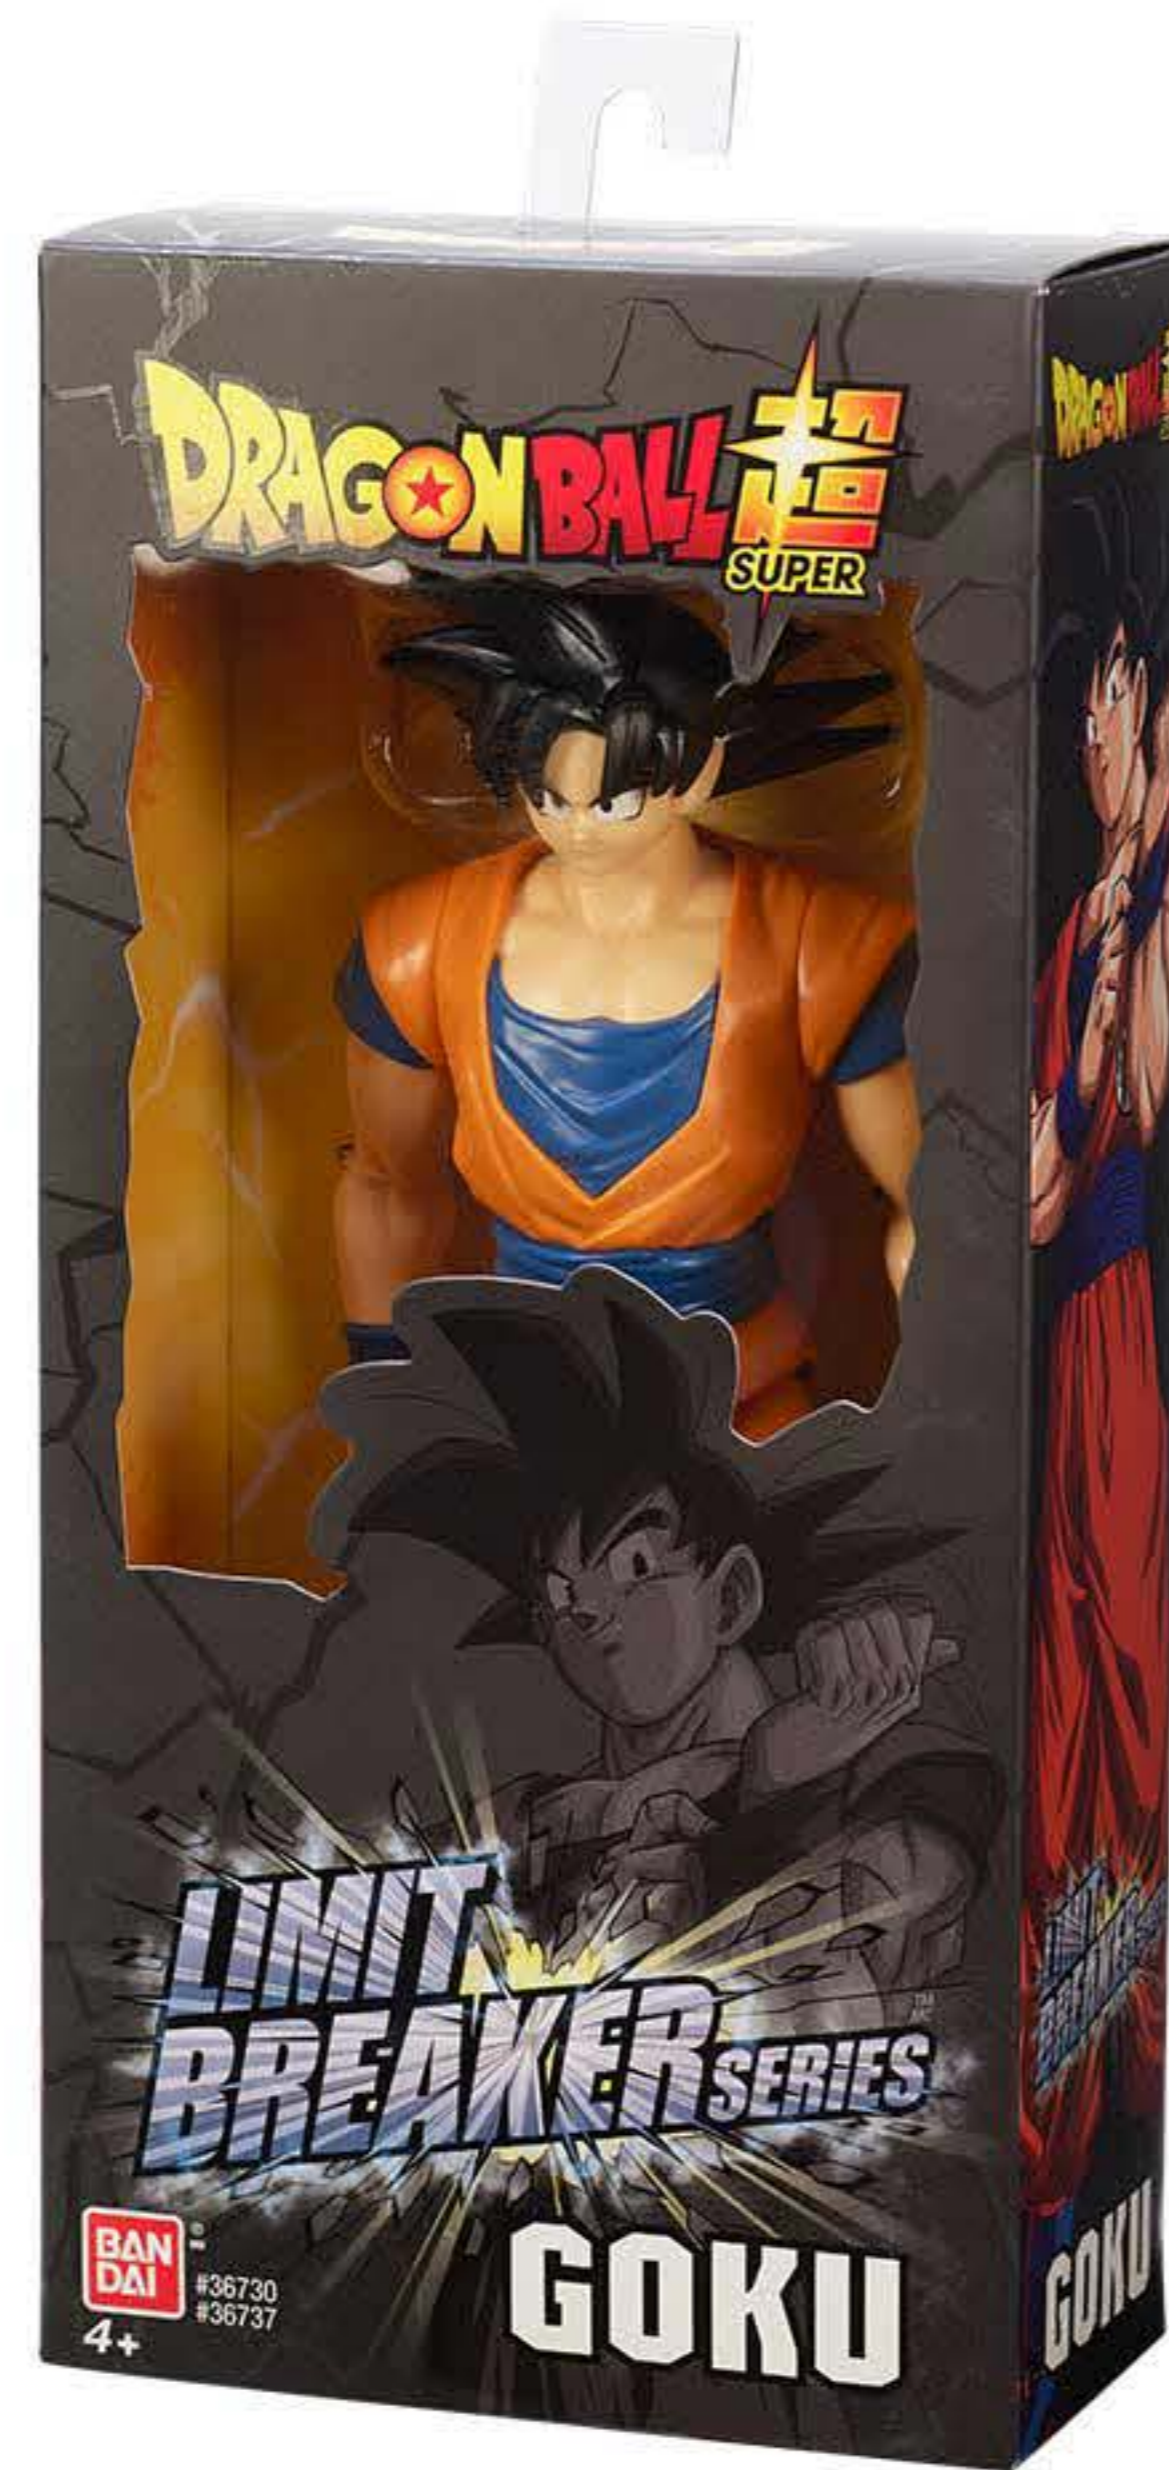

Referencia

36737

Código de barras

3296580367375

Caja standard

6 unidades

Edad recomendada

+ 4 años

Presentación

Caja con ventana

Medidas

(ancho x alto x fondo en cm)

48 x 17 x 35

Pilas

No

Las figuras limit breaker son las más grandes de la colección de dragon ball. ¡Figura articulada de gran tamaño con un increíble nivel de detalle! ¡Presentada en packaging premium!

LIMIT BREAKER SERIES - GOKU