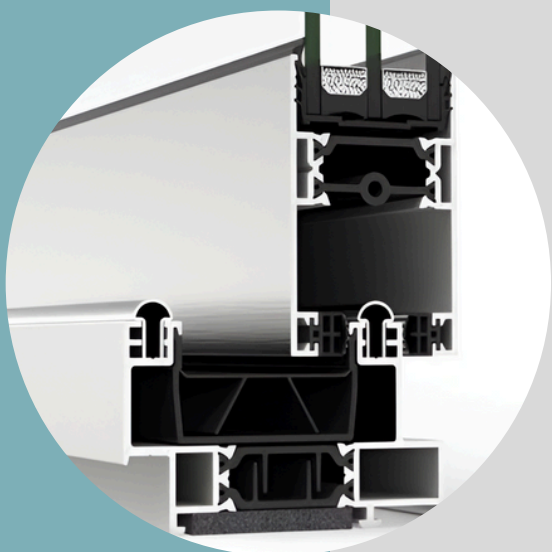

COR 4900

Ventana corredera estándar con prestaciones de abisagrada. Ofrece un gran aislamiento térmico y acústico favorecido por una capacidad de acristalamiento de hasta 36 mm y una rotura de puente térmico de 34 mm. Presenta nudo central de 35 mm y líneas rectas, permitiendo el cruce de hojas gracias a la manilla integrada con cierre multipunto.

CARACTERÍSTICAS

Transmitancia	$U_w \geq 1,2$ (W/m²K)
Aislamiento acústico	Rw hasta 40 dB
Permeabilidad al aire	Clase 4
Estanqueidad al agua	Clase 7A
Resistencia al viento	Clase C5

POSIBILIDADES DE APERTURA