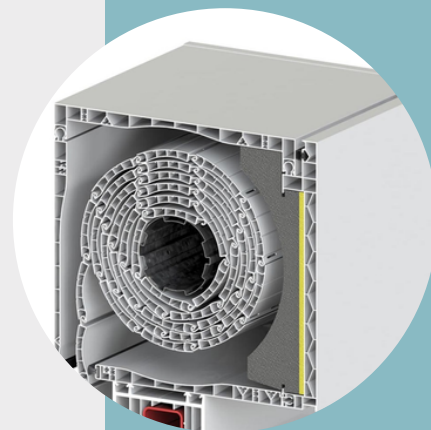

PERSIANAS

CAJÓN NACIONAL

El cajón nacional de persiana es un cajón con excelentes prestaciones térmicas y acústicas. Formado por tapas de PVC extruido de doble tabique, con cámaras intermedias aislantes y aislante de PU o EPS que mejora las prestaciones termoacústicas.