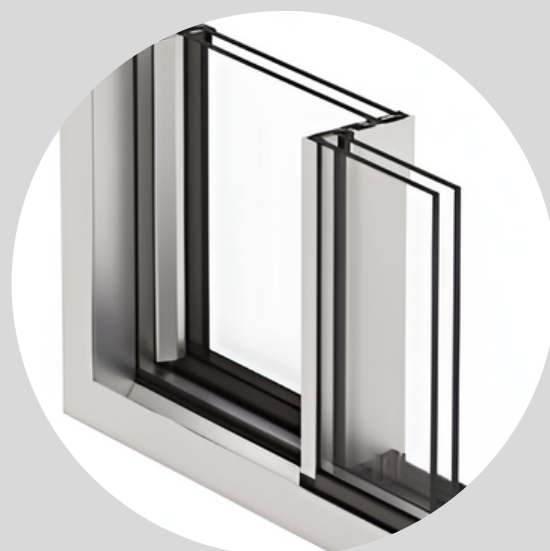

POSIBILIDADES DE APERTURA