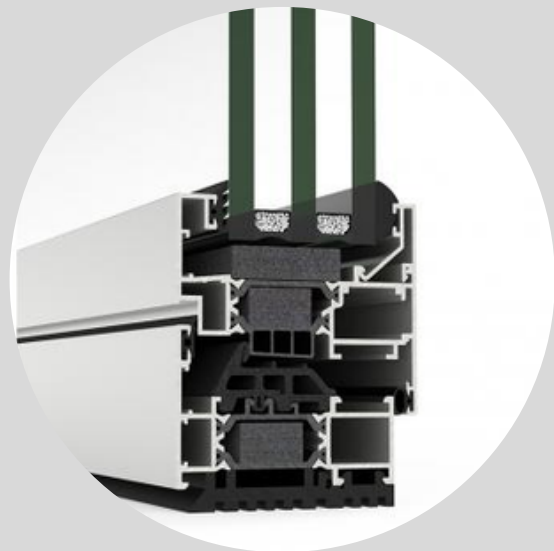

POSIBILIDADES DE APERTURA