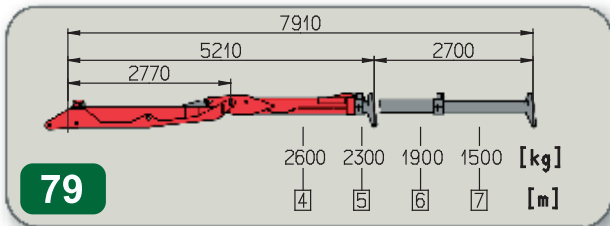

**»NZ«**
**L110NZ**

L110NZ	X	Y
.68	1000	3380
.79	1000	3000

L110NZ	A	B	C
.68	2452	2490	615
.79	2500	2500	585

www.transgruas.com  
info@transgruas.com

Barcelona  
938498388

Madrid  
918951758

Vitoria  
945365601