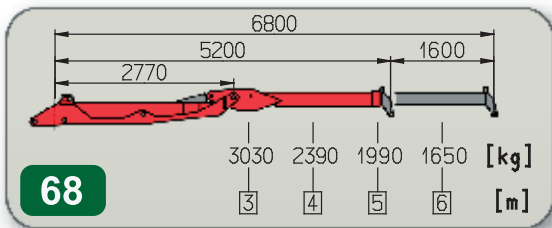

**»NZ«**
**L110NZ**

L110NZ	X	Y
.68	1000	3380
.79	1000	3000

L110NZ	A	B	C
.68	2452	2490	615
.79	2500	2500	585

www.transgruas.com  
info@transgruas.com

Barcelona  
938498388

Madrid  
918951758

Vitoria  
945365601