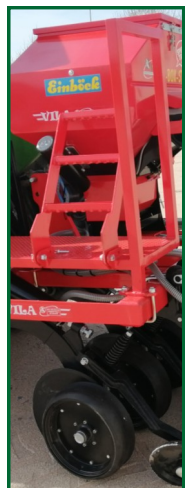

Escalera plegable con pasarela

VIGERM, S.L.

Pol. Ind. Pont de la Barquera, C/A Parc. 2
43420 Sta. Coloma de Queralt
Telf.: 977-88 03 02
E-mail: vigerm@vigerm.com
www.vigerm.com

Distribuidor: