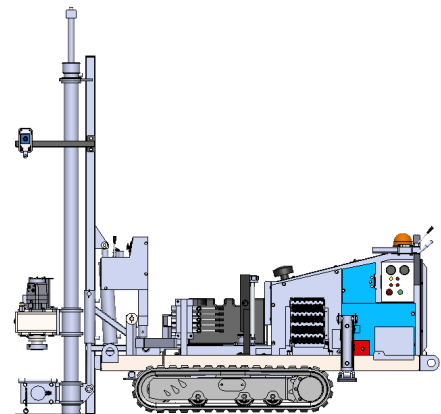

# AMP201

2022

**AMAREPER**

El modelo AMP201 será su compañero ideal, en todas las tareas de pozos, voladura, geotécnica y micropilotes. Desde Amareper nos aseguraremos que la máquina se adapte completamente a su forma de trabajar .

| TRACTOR ORUGA                           |                  |
|-----------------------------------------|------------------|
| Largo[mm]                               | 1263             |
| Ancho[mm]                               | 1000             |
| Alto[mm]                                | 2960             |
| Presión específica[Kg/cm <sup>2</sup> ] | 0,359            |
| Velocidad máxima[km/h]                  | 3,17             |
| MOTOR                                   |                  |
| Tipo                                    | Kubota E1505-E4B |
| Potencia[kW@RPM]                        | 18,5@2300        |
| Nivel de ruido [dB/RPM]                 | 91,5/2300        |
| CABEZAL DE ROTACIÓN                     |                  |
| Par máximo[Nm]                          | 1960             |
| RPM máximas                             | 236              |
| Velocidades                             | 4                |
| MORDAZA                                 |                  |
| Capacidad [mm]                          | Ø105             |
| Fuerza apriete[Tn]                      | 14               |
| MÁSTIL                                  |                  |
| Tracción máxima[Tn]                     | 14               |
| Empuje máximo[Tn]                       | 7                |
| Recorrido[mm]                           | 1700             |
| Velocidad máxima[m/s]                   | 0,049            |