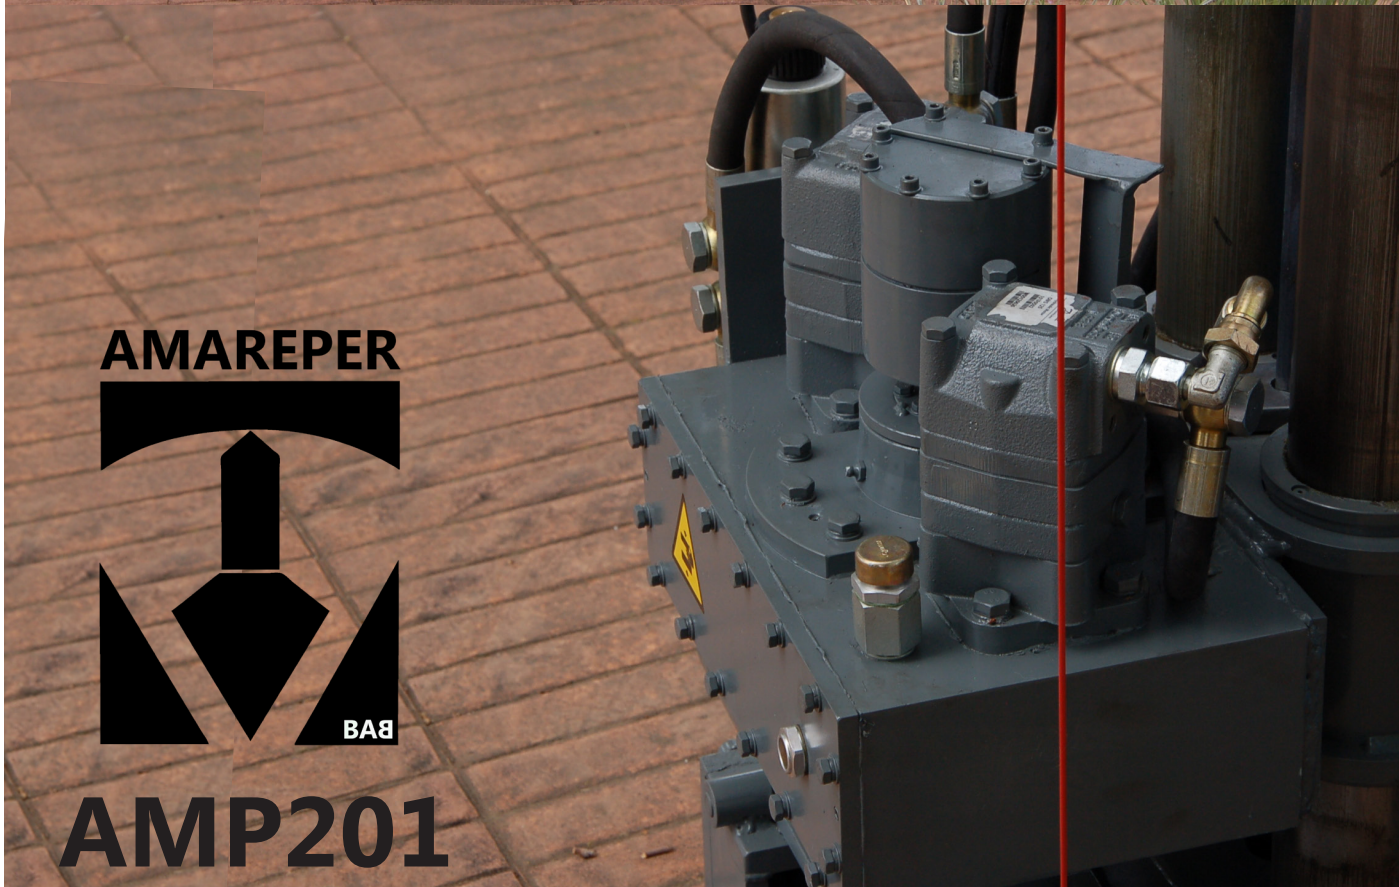

AMAREPER

AMP201

Passeig de la Torre Roja, 16, Nau C, Sentmenat
Barcelona
08181

Contáctenos
+34 938 071 298
oficina@amareper.com