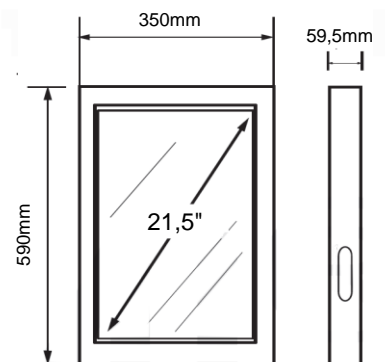

En caso de que la temperatura del cliente supera el límite, el aparato imitará unas advertencias luminosas y acústicas.

*Pata no incluida.

Modelos Disponibles

Especificaciones técnicas	PANTALLA LCD
Pantalla	LCD 21,5" HD
Resolución	1.920 x 1.080 Px
Brillo	±250 Nits
Relación de aspecto	16:9
Píxeles	2Mp
Tipo de cámara	Cámara dinámica y amplia
Sistema	Android 5.1 CPU: Quad Core 1,8GHz, Tarjeta RAM 2G. ROM: Wifi 8G. USB (2), Mini Jack 3.5mm, RJ45, Salida HDMi, Tarjeta micro SD
Radio de Visualización	178°/178°
Distancia de medición	50-150cm
Idioma	inglés
Temp. de trabajo	0°C - 60°C
Alimentación	AC 96-230V 50/60Hz
Sonidos acústicos	Si

Medidas

Peso total

10kg/und
*655*440*140mm/11kg
Embalaje no incluido

Información adicional

Ventajas de las Pantallas de Control Sanitario VERSUS

- Medición automática de temperatura.
- Medición sin contacto.
- Identificación con mascarilla.
- Comprueba temperatura con mascarilla puesta.
- Advertencia por temperatura anormal.
- Recuerda usar mascarilla.
- Reconocimiento facial hasta 10.000 caras.
- Gestión clientes. Advertencia de extraños.
- Al detectar alta temperatura avisa administrador.