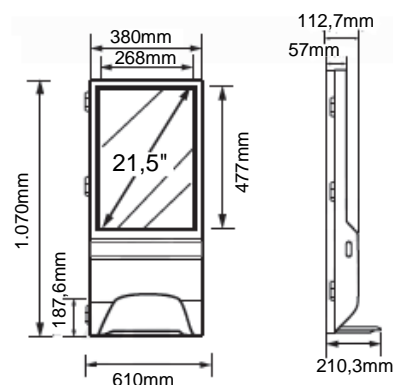

### Modelos Disponibles

Especificaciones técnicas	PANTALLA LCD
<b>Pantalla</b>	LCD 21,5" HD
<b>Resolución</b>	1.920 x 1.080 Px
<b>Brillo</b>	±250 Nits
<b>Relación de aspecto</b>	16:9
<b>Píxeles</b>	2Mp
<b>Tipo de cámara</b>	Cámara dinámica y amplia
<b>Sistema</b>	Android 5.1 CPU: Quad Core 1,8GHz, Tarjeta RAM 2G. Almacenamiento: 8G. USB (2), Mini Jack 3.5mm, RJ45, Salida HDMi, Tarjeta micro SD
<b>Radio de Visualización</b>	178º/178º
<b>Distancia de medición</b>	50-150cm
<b>Idioma</b>	inglés
<b>Temp. de trabajo</b>	0°C - 60°C
<b>Alimentación</b>	AC 96-230V 50/60Hz
<b>Capacidad del dispensador</b>	1.000ml

### Medidas