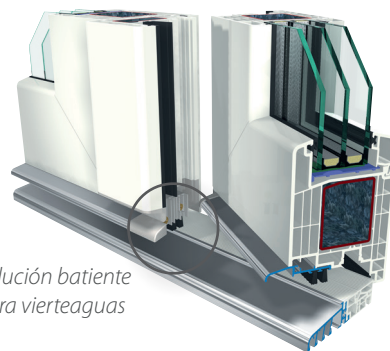

UNA BIENVENIDA
A LA ELEGANCIA

 **GEALAN**

INNOVATION MIT SYSTEM

Puertas de entrada

S 9000

Argumentos convincentes

ORIENTADO AL FUTURO EN TODA LA LÍNEA

Con el sistema de perfiles S 9000, obtiene un sistema moderno y más profundo que puede utilizarse en edificios nuevos y en renovaciones. De esta forma, el S 9000 ha avanzado a una nueva plataforma para la construcción de ventanas, puertas de calle y puertas de corredera elevadora en la gama de productos GEALAN. Además, las puertas de calle en S 9000 convencen con los siguientes argumentos:

Solución batiente para vierteaguas

GEALAN-acrylcolor®
Diseño de colores flexibles gracias a la tecnología de superficie GEALAN-acrylcolor®, numerosas folios decorativas o alu-clip

Apto para acogida de espesores de vidrio y panel de hasta 52 mm

Sistema de umbral sin barreras con un excelente aislamiento térmico mediante puente rotura térmico

La solución de sistema para vierteaguas mejora visualmente los elementos de la puerta y garantiza un sellado óptimo mediante juntas en varios niveles

Profundidad de construcción de 82,5 mm

ESTABILIDAD

Excelente unión gracias al clipado de la pieza de PVC y aluminio en dos niveles.

AISLAMIENTO TÉRMICO

Excelente puente térmico, también en el área de las piezas de cierre, mediante una solución de unión de aluminio y PVC.