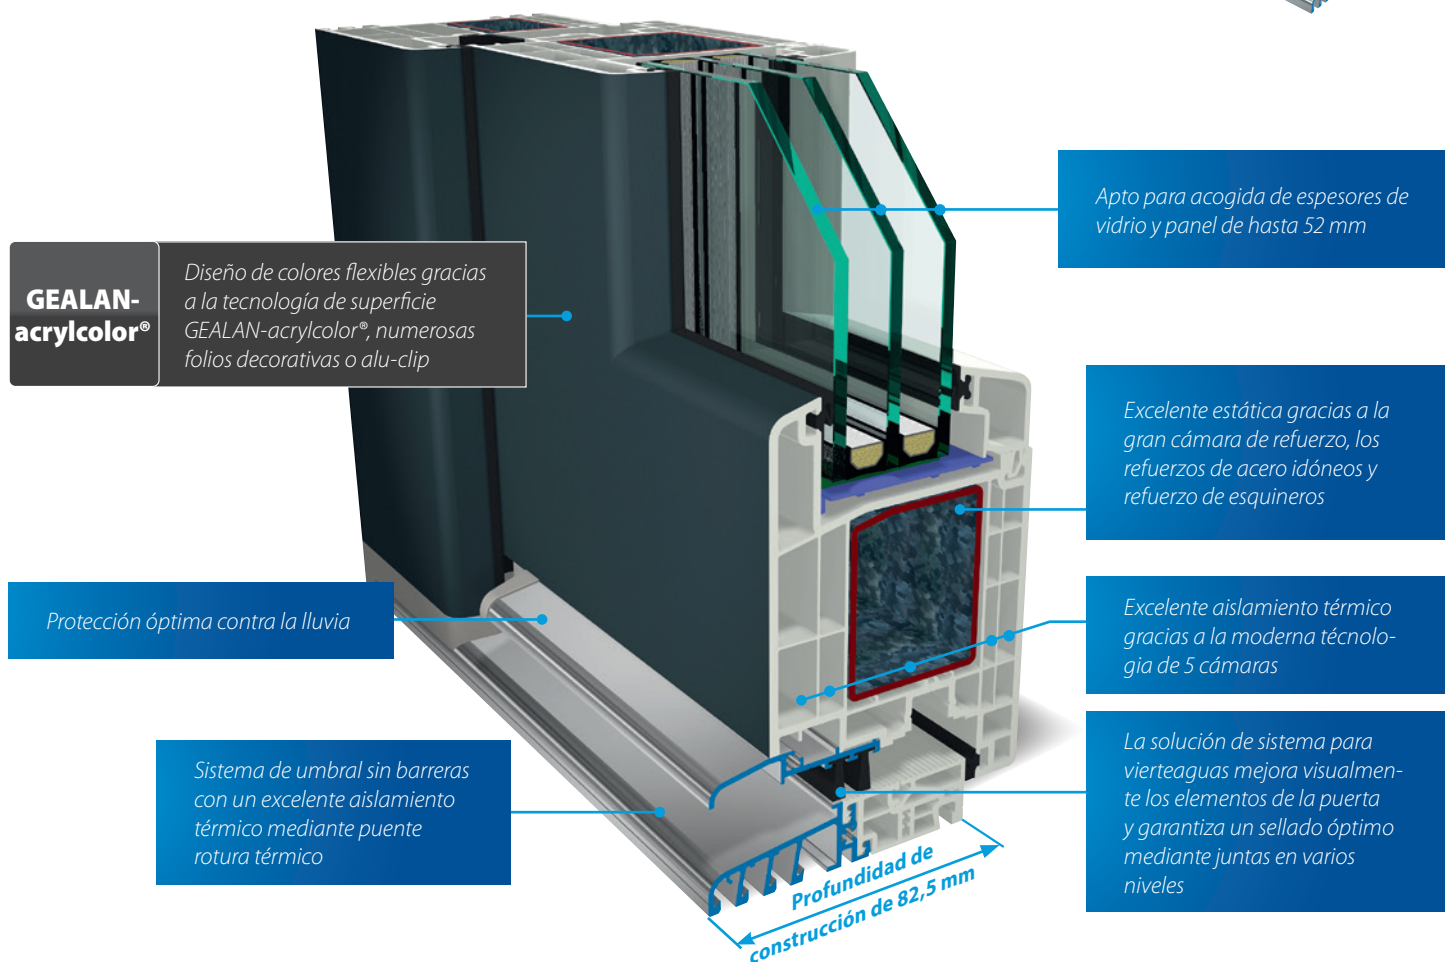

UNA BIENVENIDA
A LA ELEGANCIA

 **GEALAN**

INNOVATION MIT SYSTEM

Puertas de entrada

S 9000

Argumentos convincentes

ORIENTADO AL FUTURO EN TODA LA LÍNEA

Con el sistema de perfiles S 9000, obtiene un sistema moderno y más profundo que puede utilizarse en edificios nuevos y en renovaciones. De esta forma, el S 9000 ha avanzado a una nueva plataforma para la construcción de ventanas, puertas de calle y puertas de corredera elevadora en la gama de productos GEALAN. Además, las puertas de calle en S 9000 convencen con los siguientes argumentos:

Solución batiente para vierteaguas

GEALAN-acrylcolor®
Diseño de colores flexibles gracias a la tecnología de superficie GEALAN-acrylcolor®, numerosas folios decorativas o alu-clip

Apto para acogida de espesores de vidrio y panel de hasta 52 mm

Sistema de umbral sin barreras con un excelente aislamiento térmico mediante puente rotura térmico

La solución de sistema para vierteaguas mejora visualmente los elementos de la puerta y garantiza un sellado óptimo mediante juntas en varios niveles

Profundidad de construcción de 82,5 mm

ESTABILIDAD

Excelente unión gracias al clipado de la pieza de PVC y aluminio en dos niveles.

AISLAMIENTO TÉRMICO

Excelente puente térmico, también en el área de las piezas de cierre, mediante una solución de unión de aluminio y PVC.