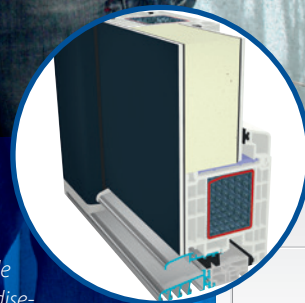

DISEÑO

La vista plana de la hoja de la puerta en la variante de diseño ofrece un alto grado de estética sin tener que renunciar a la seguridad y el aislamiento térmico. Esto no sólo crea más libertad de diseño, sino que también facilita el cuidado de su puerta de calle debido a la falta de molduras.