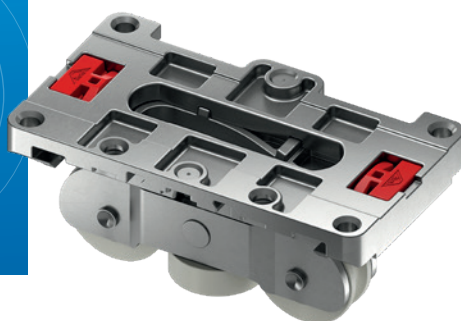

GEALAN

INNOVATION MIT SYSTEM

GEALAN-SMOOVIO®

El nuevo sistema
corredera GEALAN

Ganar espacio vital

CALIDAD DE VIDA SIN COMPROMISOS

LA NUEVA GENERACIÓN DE ELEMENTOS CORREDERA

Espacio habitable es valioso y por ello hay que utilizarlo óptimamente. El sistema corredera GEALAN-SMOOVIO® combina por primera vez la necesidad de poco espacio de la corredera con una estanqueidad extraordinaria. La interacción de nuevas piezas de herraje desarrolladas, geometría de perfiles innovadora y juntas optimizadas lo hacen posible.

+

En la planificación de planos los elementos de corredera ofrecen un increíble potencial para crear valiosos espacios libres.

Sencillamente excelente estanqueidad - por mal tiempo que haga

Estando el elemento cerrado, los niveles de junta íntegras y perimetrales proporcionan un aislamiento excelente contra influencias exteriores.

Componentes Premium

En oculto los componentes inteligentes hacen su trabajo. Sistemas de ruedas especiales y una técnica de cierre extraordinaria proporcionan un manejo sin dificultades y excelente estanqueidad.