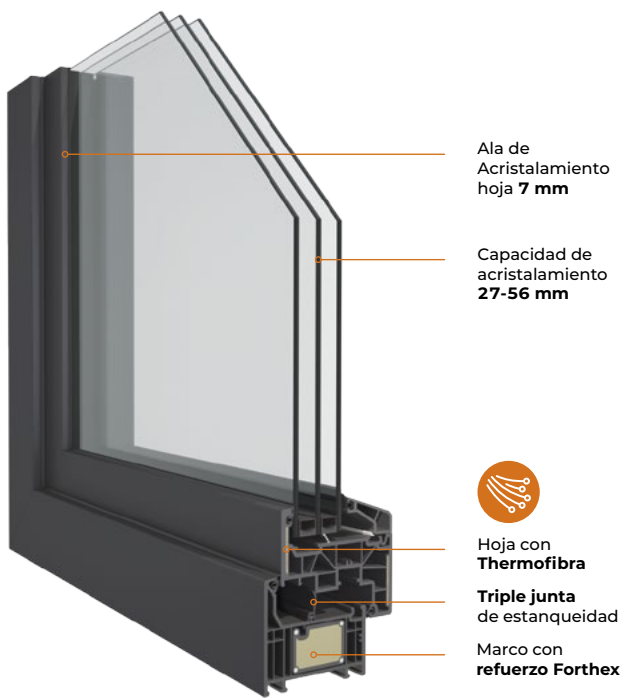

Gracias al diseño de sus perfiles y a las juntas de cierre a presión en todo el perímetro, las ventanas oscilobatientes **presentan altos valores de hermeticidad, aislamiento acústico y térmico**.

Ventanas estéticamente perfectas

Color integral en tu ventana

Máxima eficiencia energética

Certified Passive House Component

Máximo aislamiento

Ahorro energético

Protección acústica

Seguridad y confort

100% reciclables

Ala de Acristalamiento hoja **7 mm**

Capacidad de acristalamiento **27-56 mm**

Hoja con **Thermofibra**

Triple junta de estanqueidad

Marco con refuerzo **Forthex**

Deja que la luz invada tu hogar.

Con su gama SLIM Incerco ofrece ventanas oscilobatientes de dos hojas con un **nudo central de tan solo 118 mm** que aumenta la superficie de vidrio y por tanto la entrada de luz.

hasta **15% + luz**

Top Elegant Thermofibra

Combinación entre tecnología y diseño.

Top Elegant está disponible con hojas de ThermoFibra, mejorando el clásico refuerzo de acero. Esto hace posible reducir aún más el ala de acristalamiento de 9 a 7 mm.