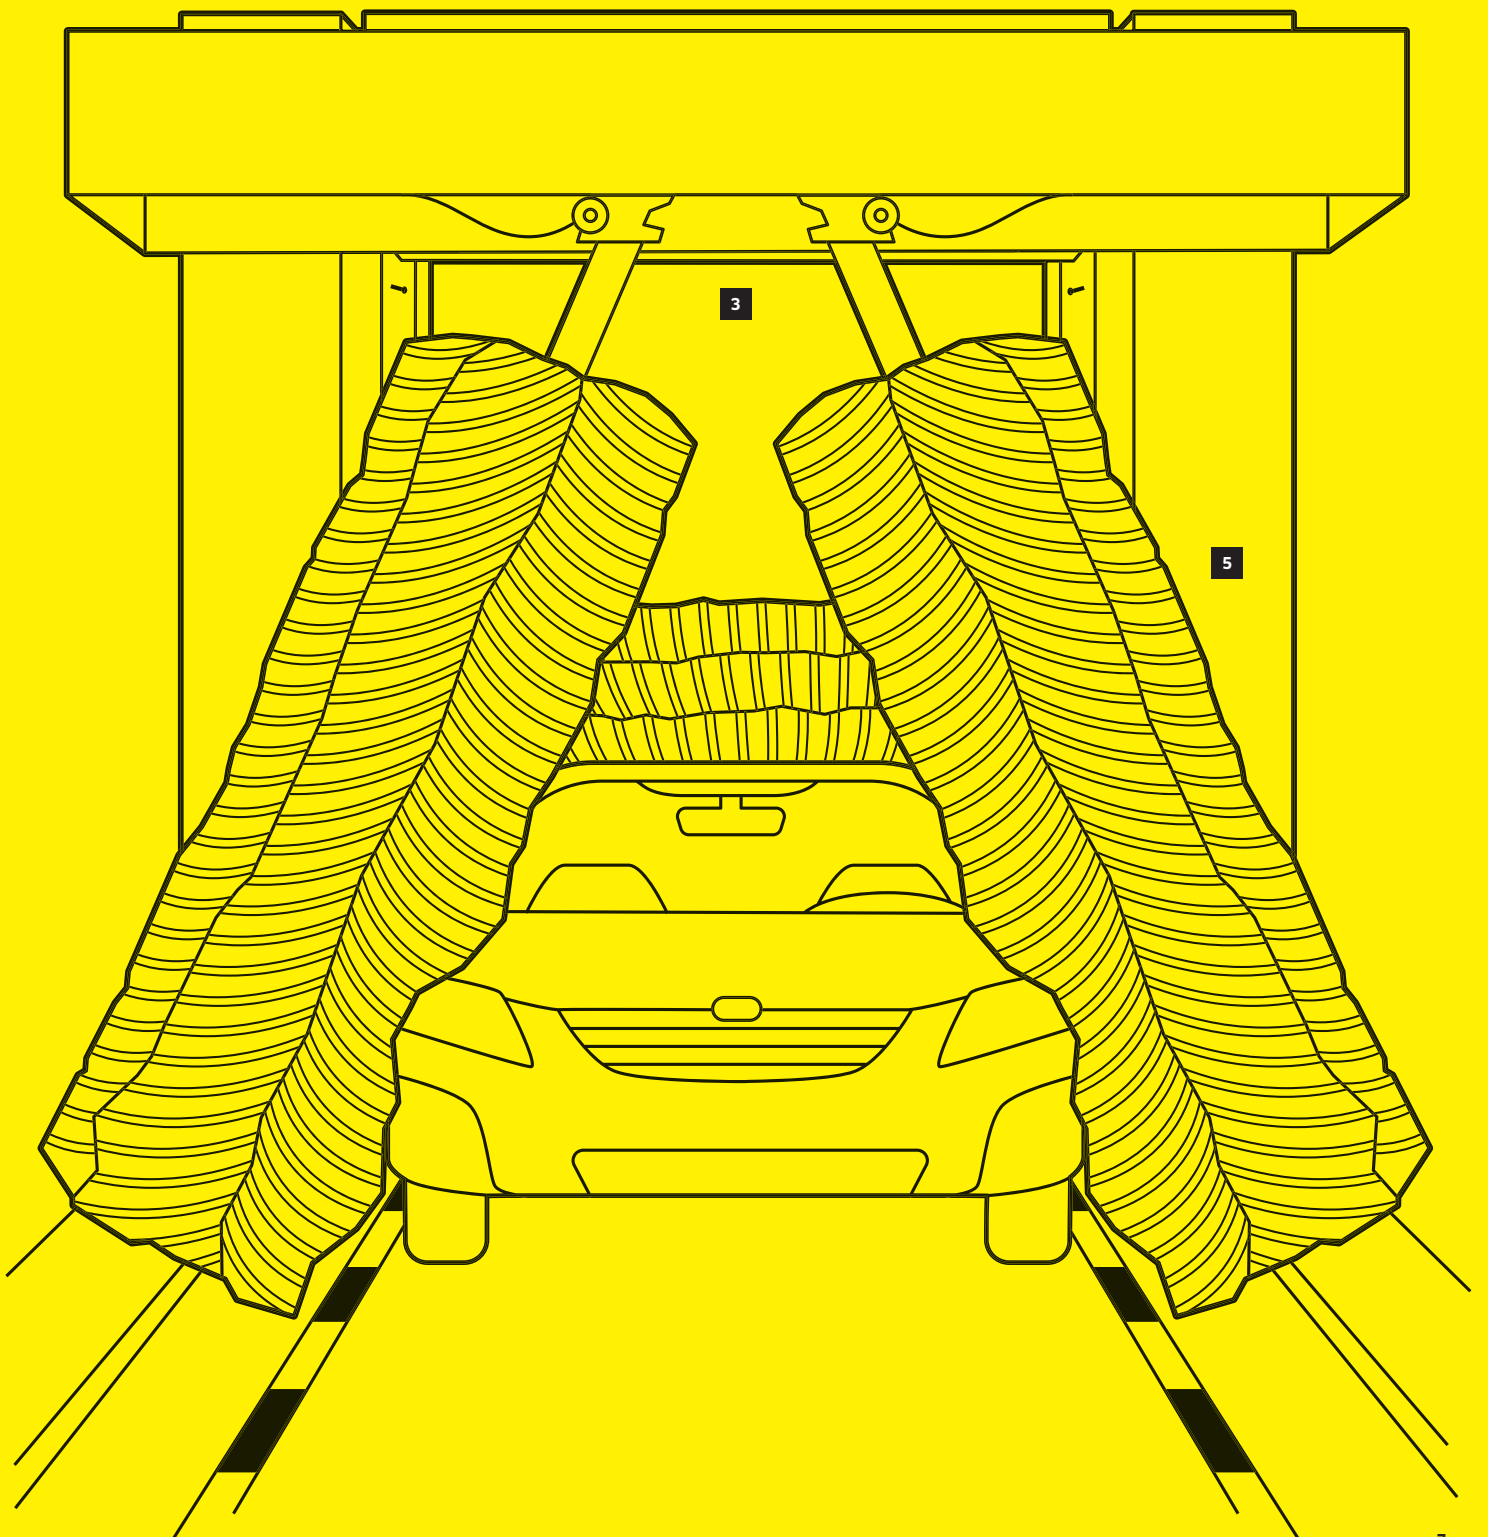

SIN ESFUERZO NO HAY RESULTADOS

- 1 K!Adjust** Para el aprovechamiento óptimo de su nave de lavado puede ajustar tres alturas de lavado diferentes en una misma altura de bastidor. El cepillo para techos se elevará gradualmente.
- 2 K!Design iQ** El diseño inconfundible de la técnica avanzada en negro o en uno de los otros 8 colores básicos más el indicador de la fase de lavado.
- 3 K!Foam iQ** Mediante boquillas se aplica sobre todo el vehículo una capa de espuma en forma de hilos y gotas para la limpieza previa.
- 4 K!Jet iQ** Alta presión oscilante para una limpieza previa óptima de los laterales del vehículo.
- 5 K!Brush iQ** Cepillos divididos en segmentos que se ajustan al contorno del vehículo mediante un desplazamiento vertical del eje.
- 6 K!Planet iQ** Con nuestro sistema de lavado de ruedas planetario obtendrá la mejor limpieza de llantas con limpieza del paso de rueda integrada. Para lograr una adaptación a la altura de la rueda, el disco lava ruedas realiza una curva en «S» colocándose siempre en el centro.