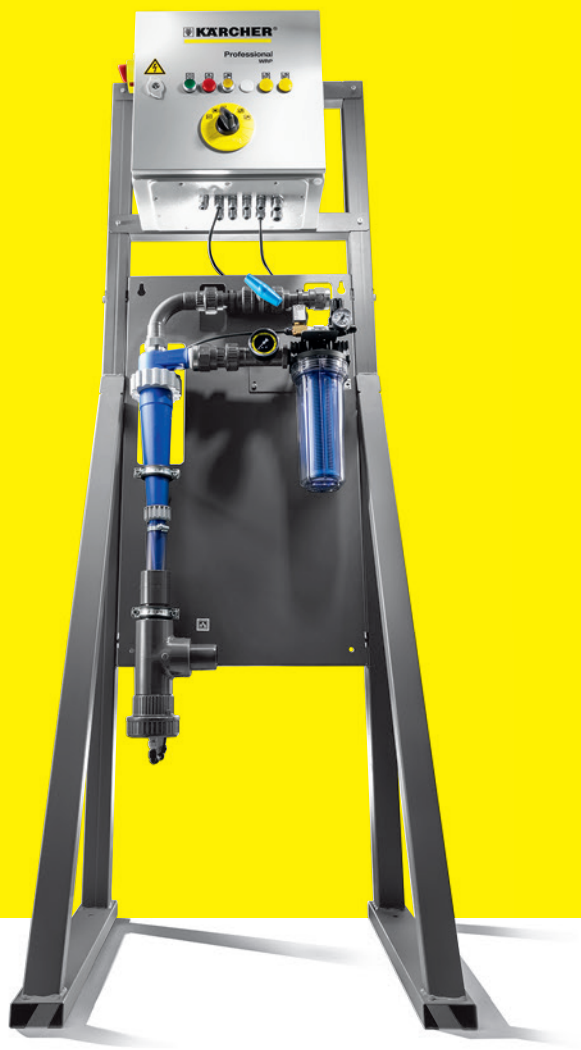

Sistema de reciclaje de agua WRP Car Wash

También hechos. La protección medioambiental y la sostenibilidad están en boca de todos. Esta es nuestra y su contribución al tema.

Sistema de reciclaje de agua WRB Bio El tratamiento de agua mediante procesos naturales con la ayuda de microorganismos proporciona una calidad excelente del agua tratada y ahorra hasta el 98 % del agua limpia. Gracias a esta elevada eficiencia de procesos y a la capacidad de descomposición de las bacterias es posible reutilizar prácticamente toda el agua. A esto se añaden otras ventajas como el diseño compacto y un gasto de mantenimiento mínimo.

Sistema de reciclaje de agua WRP Car Wash Este sistema le permite ahorrar hasta el 85 % del agua limpia. Recicla aguas residuales de forma económica y efectiva sin sustancias químicas floculantes. El agua reciclada puede volver a usarse en todos los programas de lavado. Este sistema flexible y modular es la opción perfecta para casi cualquier emplazamiento.