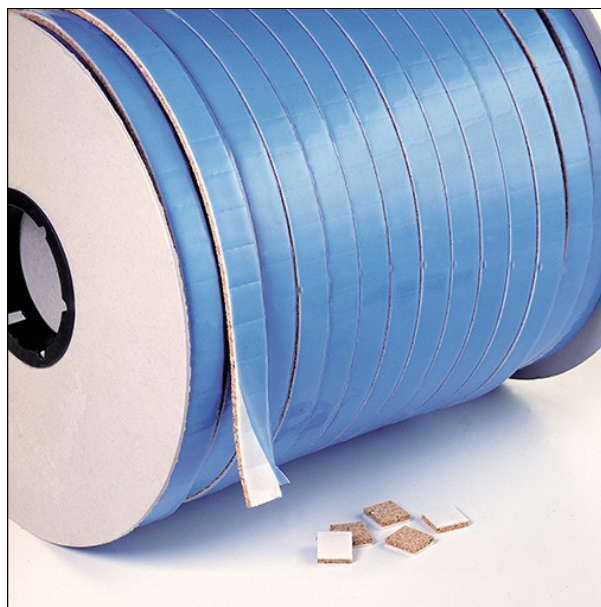

VITOKORK-SOFT

Distanciadores con espuma autoadherente, pretroquelados, en bobinas con película protectora para la aplicación automática en máquinas **LENHARDT**