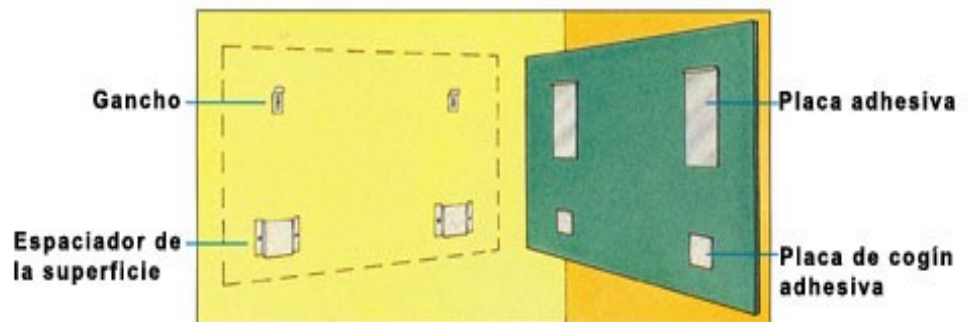

Fijación de espejo VITOFIX "PLUS"

Montaje fácil, limpio, rápido, confiable e invisible para espejos de cualquier tamaño.