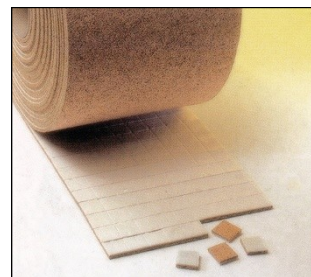

VITO IRMEN, con sede en Remagen - Alemania está especializada desde 1907 en la fabricación de productos autoadhesivos de alta calidad para un amplio abanico de aplicaciones. Las funciones incluyen: fijación, estanqueidad, aislamiento, protección en transporte y almacenamiento, absorción de ruido, ensamblaje y además, piezas troqueladas y productos personalizados, según sus necesidades.

DISTANCIADORES PARA SEPARACIÓN DE VIDRIO

Sirven como dispositivos antideslizantes y simultáneamente como amortiguadores de choque.

VITOKORK "SOFT"

Corcho con espuma autoadherente estampado individual o en rollo (opcional con película protectora), dimensiones 17,5 x 16,2 mm, en espesores de 2, 3 y 4 mm de corcho + espuma.