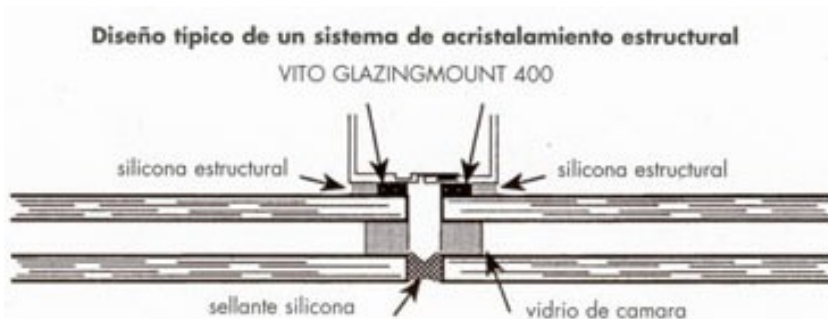

VITOKORK

Corcho con adhesión ligera, dimensiones 18x18 mm, en espesor de 2,3 y 4mm

VITOFLEX

Distanciadores de caucho celular con adhesión ligera

Artículo	Descripción	Espesor	Dimensión	Embalaje
VITOKORK	corcho adhesión ligera	2 mm	18 x 18mm	10 rollos de 10.000 p
		3 mm		8 rollos de 10.000 p
		4 mm		4 rollos de 10.000 p
VITOKORK-SOFT	corcho con espuma autoadherente estampado individual o rollo	2+2 mm	17,5 x 16,2mm	80.000 piezas por caja
		3+2 mm		60.000 piezas por caja
		4+2 mm		48.000 piezas por caja
VITOKORK-SOFT	corcho con espuma autoadherente con película protectora	2 + 2 mm	17,5 x 16,2mm	8 rollos de 10.000 p
		3 + 2 mm		4 rollos de 10.000 p
		4 + 2 mm		4 rollos de 10.000 p
VITOFLEX	Distanciadores de caucho celular con adhesión ligera	3 mm	20 x 20mm	8 rollos de 4.000 p
		4 mm		8 rollos de 4.000 p
		6 mm		8 rollos de 4.000 p

VITOKORK-SOFT

Distanciadores para vidrio de cámara para aplicación automática en máquina **LISEC**

Artículo	Espesor / mm	Dimensión	Cantidad suministro
VITOKORK – SOFT corcho con espuma autoadherente	3mm + espuma adherente	18mm x 300metr	30 bobinas a 300m (1 palet)
Presentación en bobina para máquina LISEC			

Cinta autoadhesiva de dos caras de poliuretano para separación en aplicaciones de ensamblaje en muros cortinas en acristalamiento estructural. Compatible con las principales siliconas / sellantes estructurales.