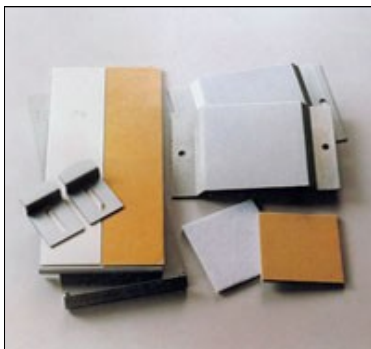

VITOMOUNT cintas autoadhesivas de dos caras

Cinta de espuma de polietileno elástica con células cerradas autoadhesiva de doble cara.
 Esta calidad es universalmente aplicable para la fijación permanente de objetos de alta carga.
 Adherencia inicial muy elevada y una adherencia final superior.
 Fijación y montaje en interior y exterior, en rollos, bobina o piezas troqueladas.

ANCHO mm	ESPESOR mm	LONGITUD/ ROLLO metr.	CANTIDAD ROLLO /CAJA
9	1,0	66	Por confirmar
12	1,0	66	27
15	1,0	66	22
19	1,0	66	17
25	1,0	66	13
30	1,0	66	11
35	1,0	66	9

Fijación de espejo VITOFIX "PLUS"

Montaje fácil, limpio, rápido, confiable e invisible para espejos de cualquier tamaño.