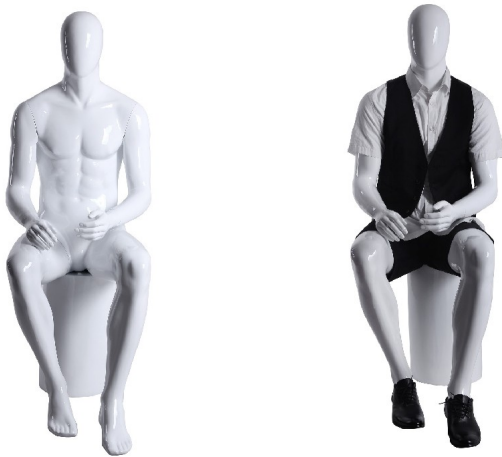

Medidas:Alto:1.83cm Hombro:48cm Pecho:94cm

Cintura:76cm Cadera:95cm

Precio : 190,00 (€ Sin Iva)

MGM5-GW / Serie Sin Rostro Brillo

Sexo:Masculino  
 Color:Blanco Brillo  
 Material:Fibra de Vidrio  
 Base:Metal cuadrada con gancho de sujeccion tanto en talon como en gemelo para calzarlo  
 Medidas:Alto:1.83cm Hombros:48cm Pecho:94cm  
 Cintura:76cm Cadera:95cm

Precio : 199,00 (€ Sin Iva)

PZM3EH-GB / Serie Sin Rostro Brillo Sentado

Sexo:Masculino  
 Color:Negro Brillo  
 Material:Fibra de Vidrio  
 Base:Metal cuadrada con gancho de sujeccion tanto en talon como en gemelo para calzarlo  
 Medidas:Alto:1.38cm Hombros:54cm Pecho:97cm  
 Cintura:80cm Cadera:100cm