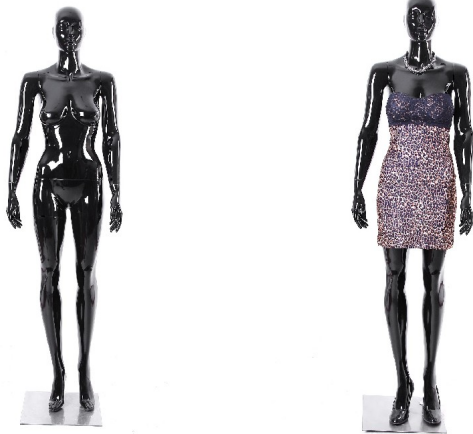

Precio : 190,00 (€ Sin Iva)

GLB7-GBNF / Serie Rostro Esculpido Brillo

Sexo:Femenino
Color:Negro Brillo
Material:Fibra de Vidrio
Base:Base de metal cuadrada con gancho de sujeccion tanto en talon como en gemelo para calzarlo
Medidas:Alto:1,80cm Hombros:42cm Pecho:87cm
Cintura:65cm Cadera:92cm