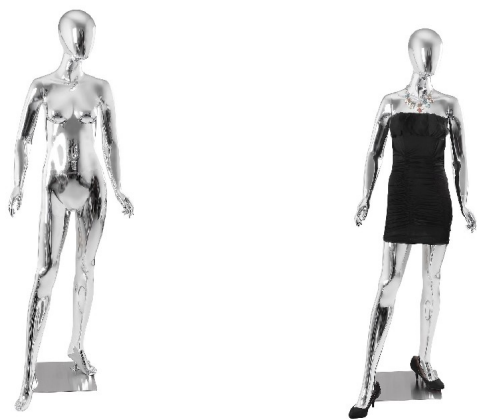

Sexo:Masculino

Color:Acabado Cromado

Material:Fibra de Vidrio

Base:Metal cuadrada con gancho de sujeccion tanto en talon como en gemelo para calzarlo

Medidas:Alto:186cm Hombros:57cm Pecho:104cm

Cintura:82cm Cadera:100cm