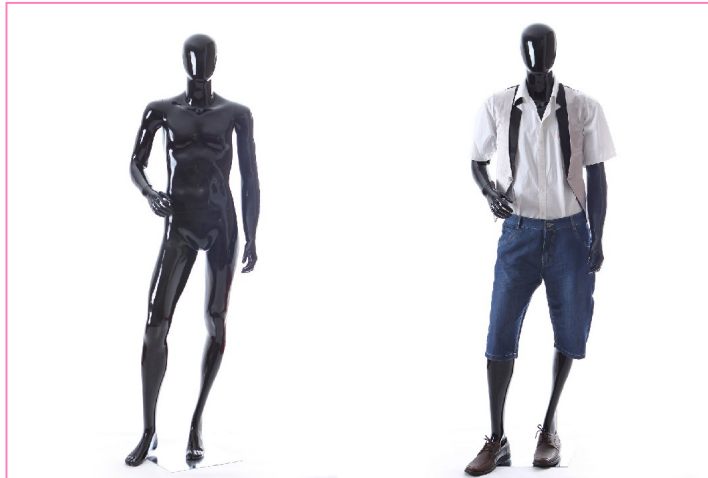

Precio : 190,00 (€ Sin Iva)

MGM5-GB / Serie Sin Rostro Brillo

Sexo:Masculino

Color:Negro Brillo

Material:Fibra de Vidrio

Base:Metal cuadrada con gancho de sujecion tanto en talon como en gemelo para calzarlo

Medidas:Alto:1.83cm Hombro:48cm Pecho:94cm

Cintura:76cm Cadera:95cm