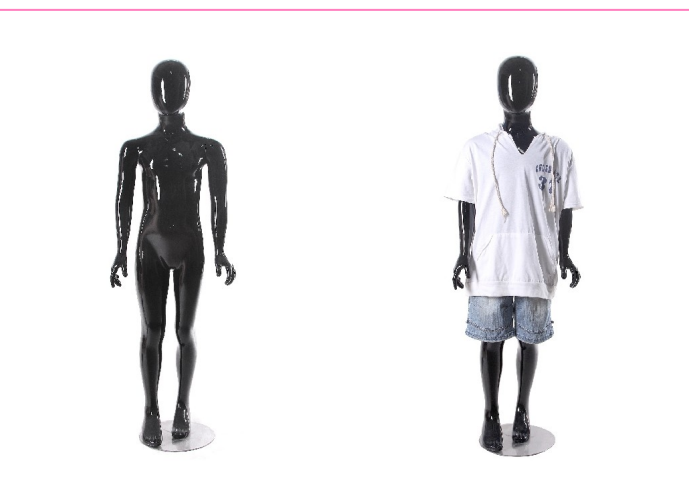

Precio : 130,00 (€ Sin Iva)

YK1-GB / Serie Sin Rostro Infantil

Sexo:Unisex
Color:Negro Brillo
Material:Fibra de Vidrio
Base:Metal cuadrada con gancho de sujecion tanto en talon como en gemelo para calzarlo
Medidas:Alto:1.24cm Hombros:33cm Pecho:61cm
Cintura:57cm Cadera:68cm