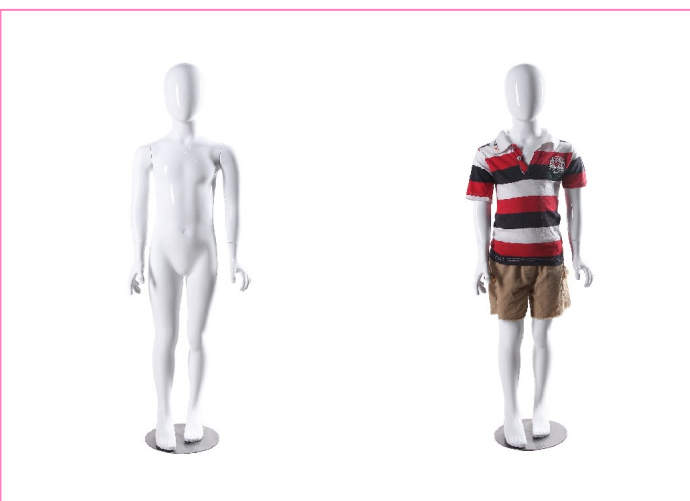

Precio : 129,00 (€ Sin Iva)

TR5-GW / Serie Sin Rostro Infantil

Sexo:Unisex  
 Color:Negro Brillo  
 Material:Fibra de Vidrio  
 Base:Metal cuadrada con gancho de sujecion tanto en talon como en gemelo para calzarlo  
 Medidas:Alto:1.38cm Hombros:36cm Pecho:65cm  
 Cintura:56cm Cadera:69cm

Precio : 130,00 (€ Sin Iva)

YK1-GB / Serie Sin Rostro Infantil

Sexo:Unisex  
 Color:Negro Brillo  
 Material:Fibra de Vidrio  
 Base:Metal cuadrada con gancho de sujecion tanto en talon como en gemelo para calzarlo  
 Medidas:Alto:1.24cm Hombros:33cm Pecho:61cm  
 Cintura:57cm Cadera:68cm