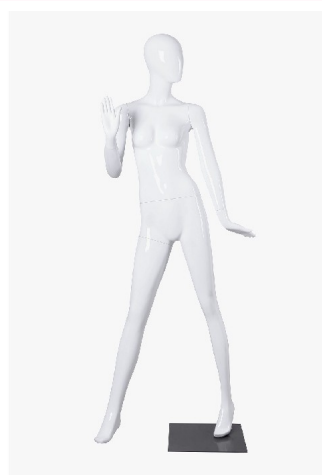

Precio : 190,00 (€ Sin Iva)

GW6-GW / Serie Sin Rostro Brillo

Sexo:Femenino
Color:Blanco Brillo
Material:Fibra de Vidrio
Base:Metal cuadrada con gancho de sujecion tanto en talon como en gemelo para calzarlo
Medidas:Alto:1.82cm Hombros:41cm Pecho:83cm
Cintura:66cm Cadera:89cm