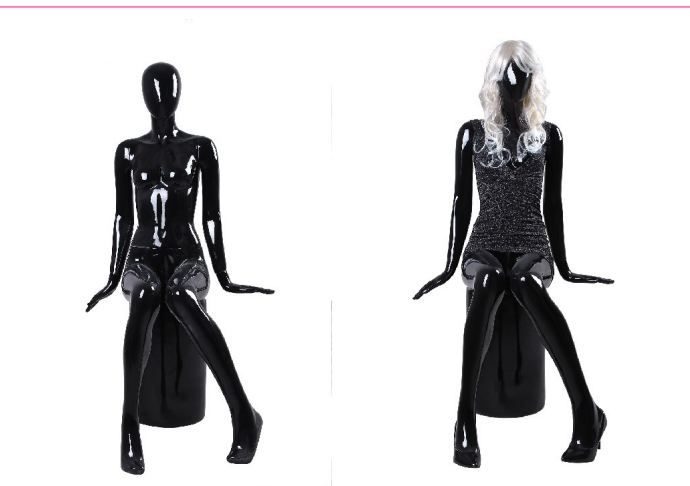

Precio : 199,00 (€ Sin Iva)

LGZ7-GB / Serie Sin Rostro Brillo

Sexo:Femenino
Color:Negro Brillo
Material:Fibra de Vidrio
Base:Incluye Asiento
Medidas:Alto: