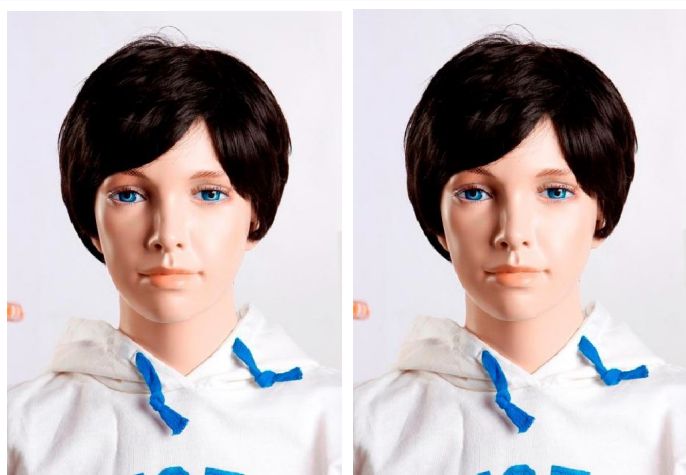

Precio : 50,00 (€ Sin Iva)

BC01-1B / Serie Peluca Maniqui

Sexo:Femenina
Color:Castaño Oscuro
Material:Fibra de gran Calidad
Nota:Se puede lavar, peinar y secar pero no planchar
Forma:Corto Lisa