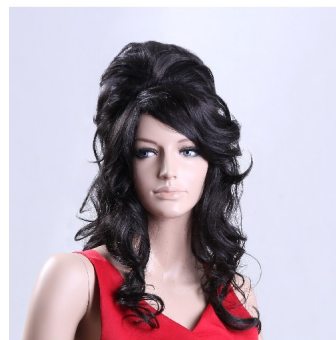

Precio : 50,00 (€ Sin Iva)

ZL1278-2 / Serie Peluca Maniqui

Sexo:Femenina

Color:Moreno

Material:Fibra de gran Calidad

Nota:Se puede lavar, peinar y secar pero no planchar

Forma:Larga ondulada con recogido