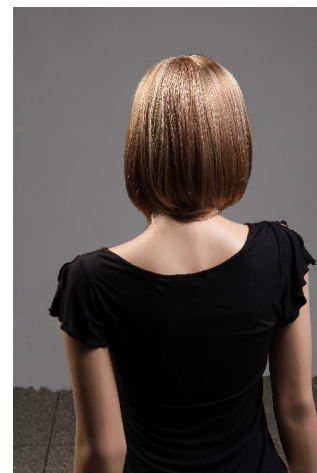

Precio : 50,00 (€ Sin Iva)

ZL971-19H30H613 / Serie Peluca Maniqui

Sexo:Femenina

Color:Castaño con mechas Rubia

Material:Fibra de gran Calidad

Nota:Se puede lavar, peinar y secar pero no planchar

Forma:Media Melena Lisa con raya en zizas