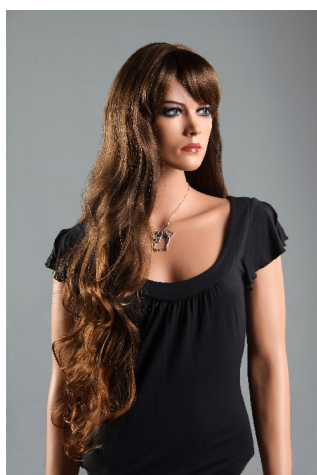

Precio : 50,00 (€ Sin Iva)

ZL856-4T30 / Serie Peluca Maniqui

Sexo:Femenina

Color:Castaño

Material:Fibra de gran Calidad

Nota:Se puede lavar, peinar y secar pero no planchar

Forma:Larga rizada con flequillo